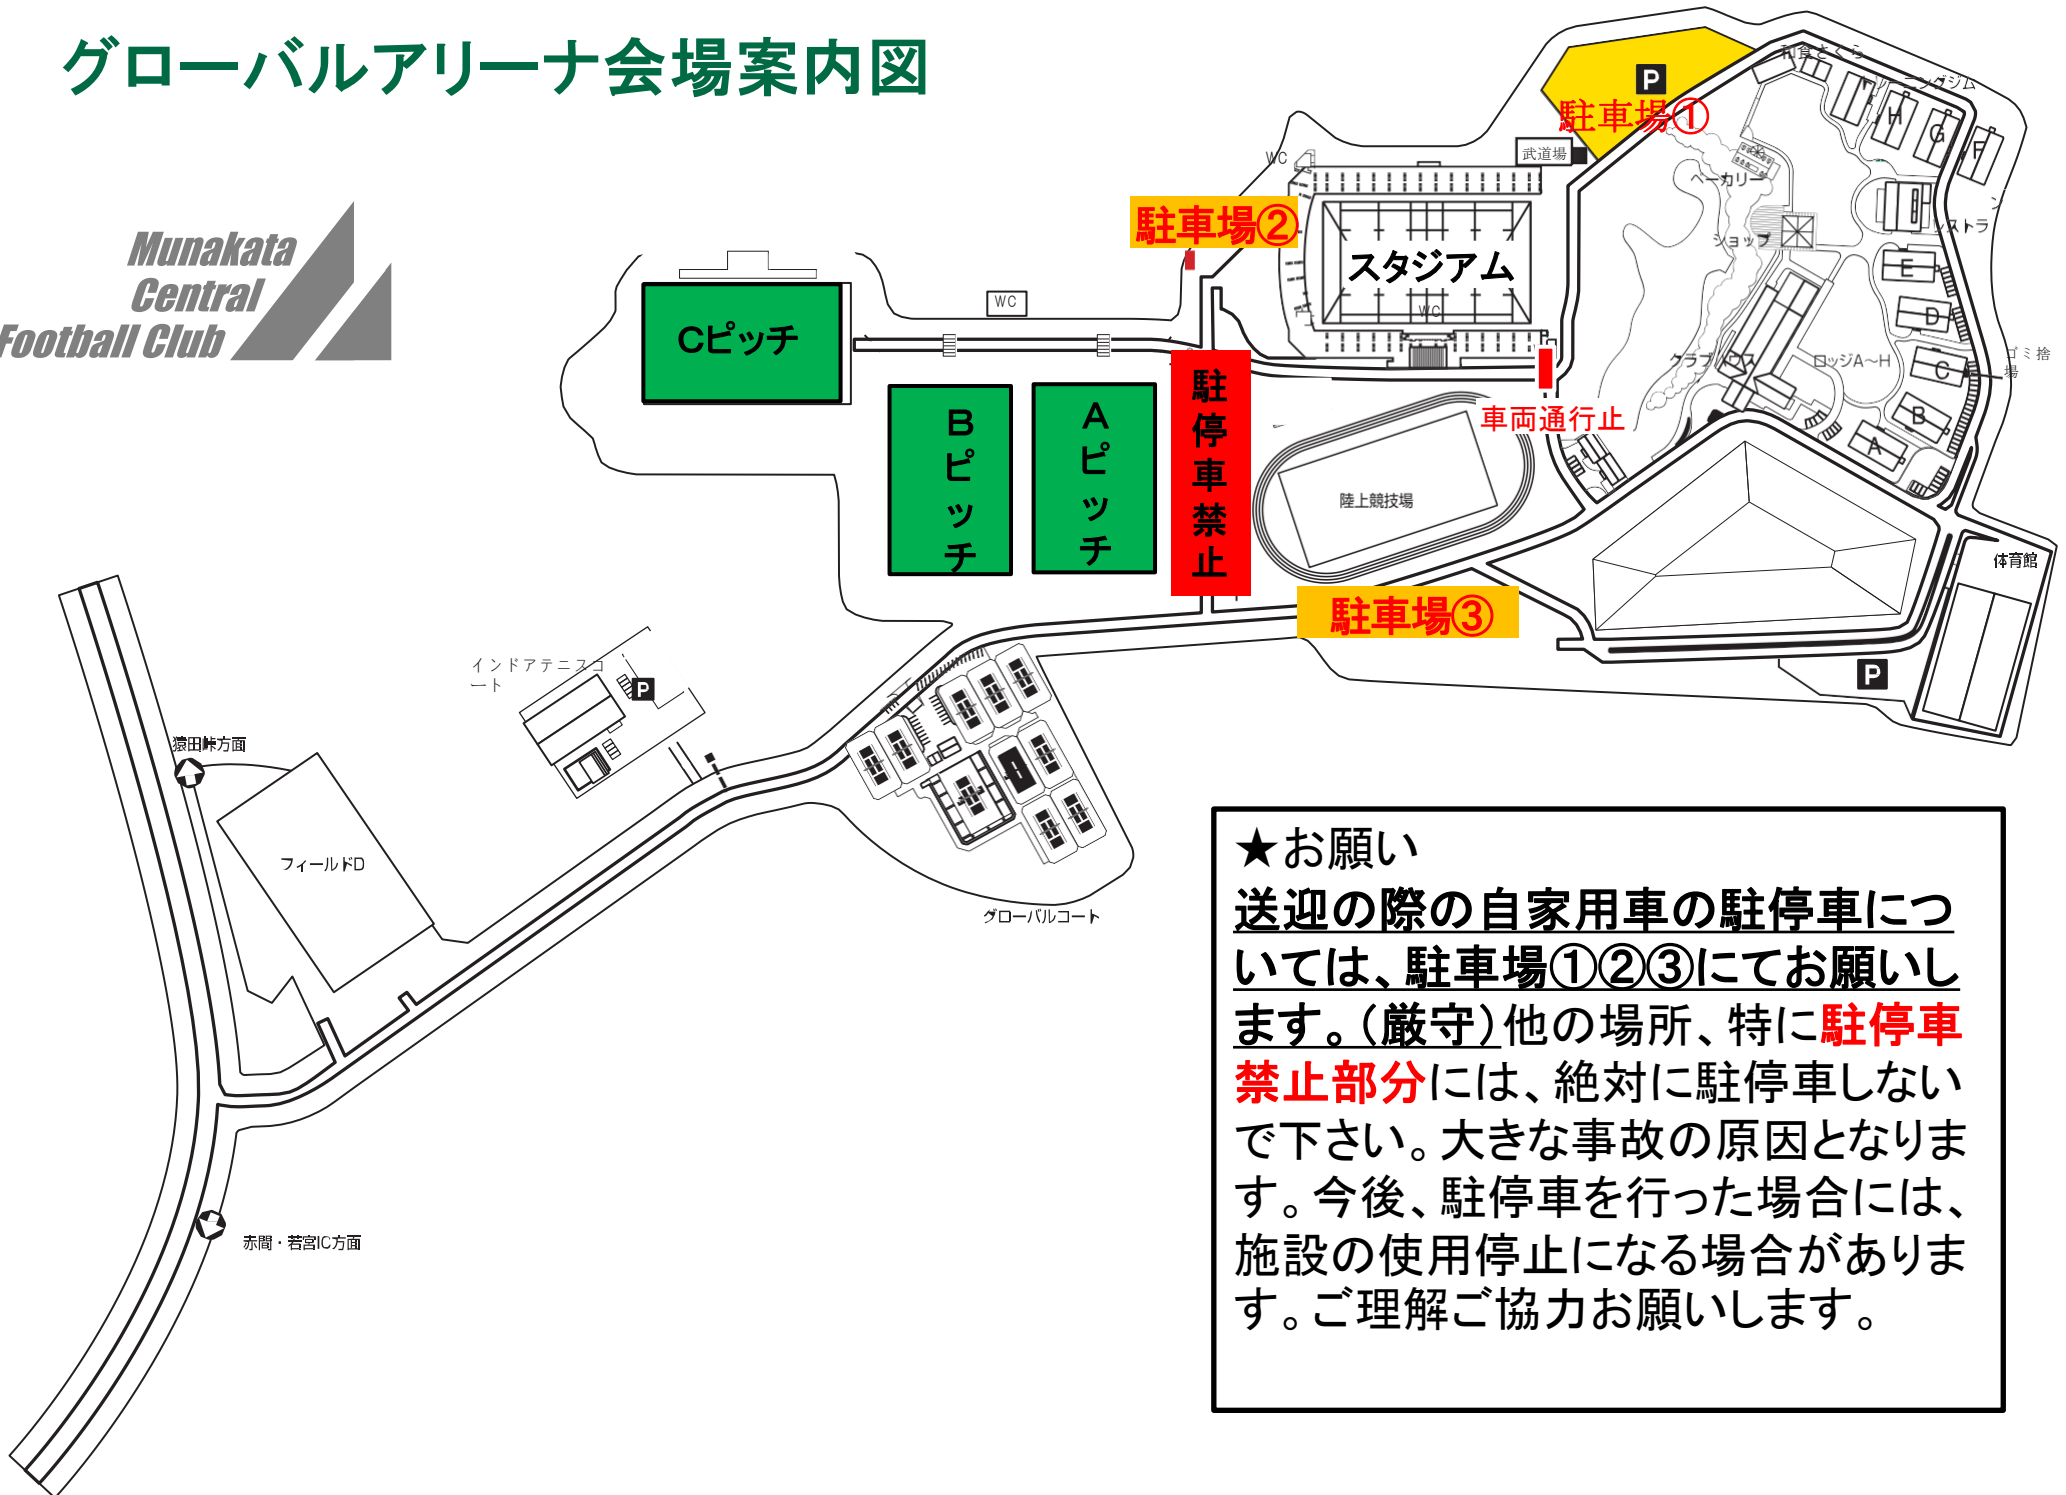

グローバルアリーナ会場案内図

★お願い
送迎の際の自家用車の駐停車については、駐車場①②③にてお願いします。(厳守)他の場所、特に**駐停車禁止部分**には、絶対に駐停車しないで下さい。大きな事故の原因となります。今後、駐停車を行った場合には、施設の使用停止になる場合があります。ご理解ご協力をお願いします。