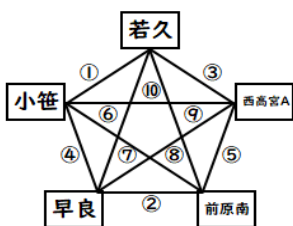

大会情報・試合速報を
Facebookにて随時更新

facebook

ふよう杯

予選Aパート

予選Aパート	鶴田	千代	嬉野	ベトレゼ	ソルマーレB	勝	分	負	勝点	得点	失点	点差	予選順位
鶴田	■	-	-	-	-								位
千代	-	■	-	-	-								位
嬉野	-	-	■	-	-								位
ベトレゼ	-	-	-	■	-								位
ソルマーレB	-	-	-	-	■								位

予選Bパート

予選Bパート	ビアーチェ	西南A	七隈	福南	弥生	勝	分	負	勝点	得点	失点	点差	予選順位
ビアーチェ	■	-	-	-	-								位
西南A	-	■	-	-	-								位
七隈	-	-	■	-	-								位
福南	-	-	-	■	-								位
弥生	-	-	-	-	■								位

予選Cパート

予選Cパート	西高宮B	春住	福岡西	宗像B	弥永	勝	分	負	勝点	得点	失点	点差	予選順位
西高宮B	■	-	-	-	-								位
春住	-	■	-	-	-								位
福岡西	-	-	■	-	-								位
宗像B	-	-	-	■	-								位
弥永	-	-	-	-	■								位

	試合時間	aコート(Aパート)		bコート(Bパート)		cコート(Cパート)	
		試合	審判	試合	審判	試合	審判
①	09:30	鶴田 - 千代	前: 鶴田 中: 千代 後: 鶴田	ビアーチェ - 西南A	前: ビアーチェ 中: 西南A 後: ビアーチェ	西高宮B - 春住	前: 西高宮B 中: 春住 後: 西高宮B
②	10:10	嬉野 - ベトレゼ	前: 嬉野 中: ベトレゼ 後: 嬉野	七隈 - 福南	前: 七隈 中: 福南 後: 七隈	福岡西 - 宗像B	前: 福岡西 中: 宗像B 後: 福岡西
③	10:50	ソルマーレB - 鶴田	前: ソルマーレB 中: 鶴田 後: ソルマーレB	弥生 - ビアーチェ	前: 弥生 中: ビアーチェ 後: 弥生	弥永 - 西高宮B	前: 弥永 中: 西高宮B 後: 弥永
④	11:30	千代 - 嬉野	前: 千代 中: 嬉野 後: 千代	西南A - 七隈	前: 西南A 中: 七隈 後: 西南A	春住 - 福岡西	前: 春住 中: 福岡西 後: 春住
⑤	12:10	ベトレゼ - ソルマーレB	前: ベトレゼ 中: ソルマーレB 後: ベトレゼ	福南 - 弥生	前: 福南 中: 弥生 後: 福南	宗像B - 弥永	前: 宗像B 中: 弥永 後: 宗像B
⑥	12:50	鶴田 - 嬉野	前: 鶴田 中: 嬉野 後: 鶴田	ビアーチェ - 七隈	前: ビアーチェ 中: 七隈 後: ビアーチェ	西高宮B - 福岡西	前: 西高宮B 中: 福岡西 後: 西高宮B
⑦	13:30	千代 - ベトレゼ	前: 千代 中: ベトレゼ 後: 千代	西南A - 福南	前: 西南A 中: 福南 後: 西南A	春住 - 宗像B	前: 春住 中: 宗像B 後: 春住
⑧	14:10	嬉野 - ソルマーレB	前: 嬉野 中: ソルマーレB 後: 嬉野	七隈 - 弥生	前: 七隈 中: 弥生 後: 七隈	福岡西 - 弥永	前: 福岡西 中: 弥永 後: 福岡西
⑨	14:50	ベトレゼ - 鶴田	前: ベトレゼ 中: 鶴田 後: ベトレゼ	福南 - ビアーチェ	前: 福南 中: ビアーチェ 後: 福南	宗像B - 西高宮B	前: 宗像B 中: 西高宮B 後: 宗像B
⑩	15:30	ソルマーレB - 千代	前: ソルマーレB 中: 千代 後: ソルマーレB	弥生 - 西南A	前: 弥生 中: 西南A 後: 弥生	弥永 - 春住	前: 弥永 中: 春住 後: 弥永

予選Dパート

予選Dパート	若久	小笹	早良	前原南	西高宮A	勝	分	負	勝点	得点	失点	点差	予選順位
若久	■	-	-	-	-								位
小笹	-	■	-	-	-								位
早良	-	-	■	-	-								位
前原南	-	-	-	■	-								位
西高宮A	-	-	-	-	■								位

予選Eパート

予選Eパート	三宅	宗像A	石丸	西南B	勝	分	負	勝点	得点	失点	点差	予選順位
三宅	■	-	-	-								位
宗像A	-	■	-	-								位
石丸	-	-	■	-								位
西南B	-	-	-	■								位