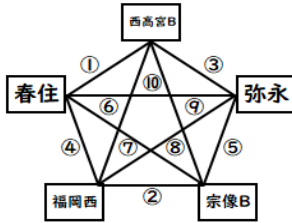

大会情報・試合速報を
Facebookにて随時更新

facebook

ふよう杯

予選Aパート

予選Aパート	鶴田	千代	嬉野	ベトレゼ	ソルマーレB	勝	分	負	勝点	得点	失点	点差	予選順位
鶴田	■	-	-	-	-								位
千代	-	■	-	-	-								位
嬉野	-	-	■	-	-								位
ベトレゼ	-	-	-	■	-								位
ソルマーレB	-	-	-	-	■								位

予選Bパート

予選Bパート	ビアーチェ	西南A	七隈	福南	弥生	勝	分	負	勝点	得点	失点	点差	予選順位
ビアーチェ	■	-	-	-	-								位
西南A	-	■	-	-	-								位
七隈	-	-	■	-	-								位
福南	-	-	-	■	-								位
弥生	-	-	-	-	■								位

予選Cパート

予選Cパート	西高宮B	春住	福岡西	宗像B	弥永	勝	分	負	勝点	得点	失点	点差	予選順位
西高宮B	■	-	-	-	-								位
春住	-	■	-	-	-								位
福岡西	-	-	■	-	-								位
宗像B	-	-	-	■	-								位
弥永	-	-	-	-	■								位

	試合時間	aコート(Aパート)		bコート(Bパート)		cコート(Cパート)	
		試合	審判	試合	審判	試合	審判
①	09:30	鶴田 - 千代	前: 鶴田 中: 千代 後: 鶴田	ビアーチェ - 西南A	前: ビアーチェ 中: 西南A 後: ビアーチェ	西高宮B - 春住	前: 西高宮B 中: 春住 後: 西高宮B
②	10:10	嬉野 - ベトレゼ	前: 嬉野 中: ベトレゼ 後: 嬉野	七隈 - 福南	前: 七隈 中: 福南 後: 七隈	福岡西 - 宗像B	前: 福岡西 中: 宗像B 後: 福岡西
③	10:50	ソルマーレB - 鶴田	前: ソルマーレB 中: 鶴田 後: ソルマーレB	弥生 - ビアーチェ	前: 弥生 中: ビアーチェ 後: 弥生	弥永 - 西高宮B	前: 弥永 中: 西高宮B 後: 弥永
④	11:30	千代 - 嬉野	前: 千代 中: 嬉野 後: 千代	西南A - 七隈	前: 西南A 中: 七隈 後: 西南A	春住 - 福岡西	前: 春住 中: 福岡西 後: 春住
⑤	12:10	ベトレゼ - ソルマーレB	前: ベトレゼ 中: ソルマーレB 後: ベトレゼ	福南 - 弥生	前: 福南 中: 弥生 後: 福南	宗像B - 弥永	前: 宗像B 中: 弥永 後: 宗像B
⑥	12:50	鶴田 - 嬉野	前: 鶴田 中: 嬉野 後: 鶴田	ビアーチェ - 七隈	前: ビアーチェ 中: 七隈 後: ビアーチェ	西高宮B - 福岡西	前: 西高宮B 中: 福岡西 後: 西高宮B
⑦	13:30	千代 - ベトレゼ	前: 千代 中: ベトレゼ 後: 千代	西南A - 福南	前: 西南A 中: 福南 後: 西南A	春住 - 宗像B	前: 春住 中: 宗像B 後: 春住
⑧	14:10	嬉野 - ソルマーレB	前: 嬉野 中: ソルマーレB 後: 嬉野	七隈 - 弥生	前: 七隈 中: 弥生 後: 七隈	福岡西 - 弥永	前: 福岡西 中: 弥永 後: 福岡西
⑨	14:50	ベトレゼ - 鶴田	前: ベトレゼ 中: 鶴田 後: ベトレゼ	福南 - ビアーチェ	前: 福南 中: ビアーチェ 後: 福南	宗像B - 西高宮B	前: 宗像B 中: 西高宮B 後: 宗像B
⑩	15:30	ソルマーレB - 千代	前: ソルマーレB 中: 千代 後: ソルマーレB	弥生 - 西南A	前: 弥生 中: 西南A 後: 弥生	弥永 - 春住	前: 弥永 中: 春住 後: 弥永