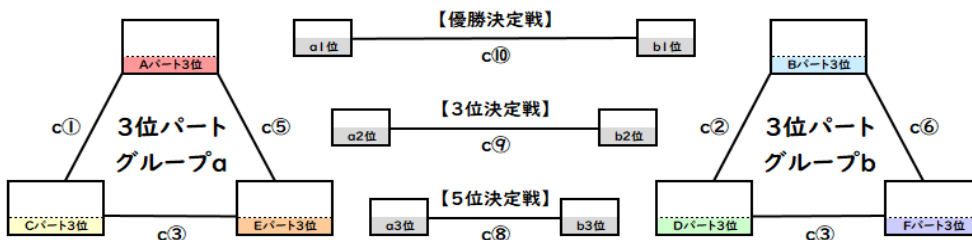

予選Fパート

予選Fパート	ソルマーレA	西新	柏原	ファルベン	勝	分	負	勝点	得点	失点	点差	予選順位
ソルマーレA	■	-	-	-								位
西新	-	■	-	-								位
柏原	-	-	■	-								位
ファルベン	-	-	-	■								位

	試合時間	dコート(Dパート)		eコート(Eパート)		fコート(Fパート)	
		試合	審判	試合	審判	試合	審判
①	09:30	若久 - 小笹	前: 若久 中: 小笹 後: 若久	三宅 - 宗像A	前: 三宅 中: 宗像A 後: 三宅	ソルマーレA - 西新	前: ソルマーレA 中: 西新 後: ソルマーレA
②	10:10	早良 - 前原南	前: 早良 中: 前原南 後: 早良	石丸 - 西南B	前: 石丸 中: 西南B 後: 石丸	柏原 - ファルベン	前: 柏原 中: ファルベン 後: 柏原
③	10:50	西高宮A - 若久	前: 西高宮A 中: 若久 後: 西高宮A	-	前: 中: 後:	-	前: 中: 後:
④	11:30	小笹 - 早良	前: 小笹 中: 早良 後: 小笹	三宅 - 石丸	前: 三宅 中: 石丸 後: 三宅	ソルマーレA - 柏原	前: ソルマーレA 中: 柏原 後: ソルマーレA
⑤	12:10	前原南 - 西高宮A	前: 前原南 中: 西高宮A 後: 前原南	西南B - 宗像A	前: 西南B 中: 宗像A 後: 西南B	ファルベン - 西新	前: ファルベン 中: 西新 後: ファルベン
⑥	12:50	若久 - 早良	前: 若久 中: 早良 後: 若久	-	前: 中: 後:	-	前: 中: 後:
⑦	13:30	小笹 - 前原南	前: 小笹 中: 前原南 後: 小笹	三宅 - 西南B	前: 三宅 中: 西南B 後: 三宅	ソルマーレA - ファルベン	前: ソルマーレA 中: ファルベン 後: ソルマーレA
⑧	14:10	早良 - 西高宮A	前: 早良 中: 西高宮A 後: 早良	宗像A - 石丸	前: 宗像A 中: 石丸 後: 宗像A	西新 - 柏原	前: 西新 中: 柏原 後: 西新
⑨	14:50	前原南 - 若久	前: 前原南 中: 若久 後: 前原南	-	前: 中: 後:	-	前: 中: 後:
⑩	15:30	西高宮A - 小笹	前: 西高宮A 中: 小笹 後: 西高宮A	-	前: 中: 後:	-	前: 中: 後:

1位パート

2位パート

3位パート

	試合時間	aコート(1位パート)		bコート(2位パート)		cコート(3位パート)	
		試合	審判	試合	審判	試合	審判
①	09:30	A1位 - C1位	前: A1位 中: C1位 後: A1位	-	前: A2位 中: C2位 後: A2位	-	前: A3位 中: C3位 後: A3位
②	10:10	B1位 - D1位	前: B1位 中: D1位 後: B1位	B2位 - D2位	前: B2位 中: D2位 後: B2位	B3位 - D3位	前: B3位 中: D3位 後: B3位
③	10:50	C1位 - E1位	前: C1位 中: E1位 後: C1位	C2位 - E2位	前: C2位 中: E2位 後: C2位	C3位 - E3位	前: C3位 中: E3位 後: C3位
④	11:30	D1位 - F1位	前: D1位 中: F1位 後: D1位	D2位 - F2位	前: D2位 中: F2位 後: D2位	D3位 - F3位	前: D3位 中: F3位 後: D3位
⑤	12:10	E1位 - A1位	前: E1位 中: A1位 後: E1位	E2位 - A2位	前: E2位 中: A2位 後: E2位	E3位 - A3位	前: E3位 中: A3位 後: E3位
⑥	12:50	F1位 - B1位	前: F1位 中: B1位 後: F1位	F2位 - B2位	前: F2位 中: B2位 後: F2位	F3位 - B3位	前: F3位 中: B3位 後: F3位
⑦	13:30	-	前: 中: 後:	-	前: 中: 後:	-	前: 中: 後:
⑧	14:10	a3位 - b3位	前: 中: 後:	a3位 - b3位	前: 中: 後:	a3位 - b3位	前: 中: 後:
⑨	14:50	a2位 - b2位	前: 中: 後:	a2位 - b2位	前: 中: 後:	a2位 - b2位	前: 中: 後:
⑩	15:30	a1位 - b1位	本部	a1位 - b1位	前: 中: 後:	a1位 - b1位	前: 中: 後: