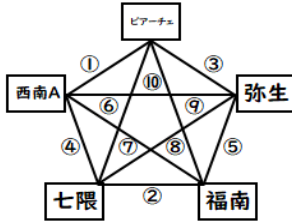

大会情報・試合速報を
Facebookにて随時更新

facebook

ふよう杯

予選Aパート

予選Aパート	鶴田	千代	嬉野	ベトレゼ	ソルマーレB	勝	分	負	勝点	得点	失点	点差	予選順位
鶴田	■	-	-	-	-								位
千代	-	■	-	-	-								位
嬉野	-	-	■	-	-								位
ベトレゼ	-	-	-	■	-								位
ソルマーレB	-	-	-	-	■								位

予選Bパート

予選Bパート	ビアーチェ	西南A	七隈	福南	弥生	勝	分	負	勝点	得点	失点	点差	予選順位
ビアーチェ	■	-	-	-	-								位
西南A	-	■	-	-	-								位
七隈	-	-	■	-	-								位
福南	-	-	-	■	-								位
弥生	-	-	-	-	■								位

予選Cパート

予選Cパート	西高宮B	春住	福岡西	宗像B	弥永	勝	分	負	勝点	得点	失点	点差	予選順位
西高宮B	■	-	-	-	-								位
春住	-	■	-	-	-								位
福岡西	-	-	■	-	-								位
宗像B	-	-	-	■	-								位
弥永	-	-	-	-	■								位

	試合時間	aコート(Aパート)		bコート(Bパート)		cコート(Cパート)	
		試合	審判	試合	審判	試合	審判
①	09:30	鶴田 - 千代	前: 鶴田 中: 千代 後: 鶴田	ビアーチェ - 西南A	前: ビアーチェ 中: 西南A 後: ビアーチェ	西高宮B - 春住	前: 西高宮B 中: 春住 後: 西高宮B
②	10:10	嬉野 - ベトレゼ	前: 嬉野 中: ベトレゼ 後: 嬉野	七隈 - 福南	前: 七隈 中: 福南 後: 七隈	福岡西 - 宗像B	前: 福岡西 中: 宗像B 後: 福岡西
③	10:50	ソルマーレB - 鶴田	前: ソルマーレB 中: 鶴田 後: ソルマーレB	弥生 - ビアーチェ	前: 弥生 中: ビアーチェ 後: 弥生	弥永 - 西高宮B	前: 弥永 中: 西高宮B 後: 弥永
④	11:30	千代 - 嬉野	前: 千代 中: 嬉野 後: 千代	西南A - 七隈	前: 西南A 中: 七隈 後: 西南A	春住 - 福岡西	前: 春住 中: 福岡西 後: 春住
⑤	12:10	ベトレゼ - ソルマーレB	前: ベトレゼ 中: ソルマーレB 後: ベトレゼ	福南 - 弥生	前: 福南 中: 弥生 後: 福南	宗像B - 弥永	前: 宗像B 中: 弥永 後: 宗像B
⑥	12:50	鶴田 - 嬉野	前: 鶴田 中: 嬉野 後: 鶴田	ビアーチェ - 七隈	前: ビアーチェ 中: 七隈 後: ビアーチェ	西高宮B - 福岡西	前: 西高宮B 中: 福岡西 後: 西高宮B
⑦	13:30	千代 - ベトレゼ	前: 千代 中: ベトレゼ 後: 千代	西南A - 福南	前: 西南A 中: 福南 後: 西南A	春住 - 宗像B	前: 春住 中: 宗像B 後: 春住
⑧	14:10	嬉野 - ソルマーレB	前: 嬉野 中: ソルマーレB 後: 嬉野	七隈 - 弥生	前: 七隈 中: 弥生 後: 七隈	福岡西 - 弥永	前: 福岡西 中: 弥永 後: 福岡西
⑨	14:50	ベトレゼ - 鶴田	前: ベトレゼ 中: 鶴田 後: ベトレゼ	福南 - ビアーチェ	前: 福南 中: ビアーチェ 後: 福南	宗像B - 西高宮B	前: 宗像B 中: 西高宮B 後: 宗像B
⑩	15:30	ソルマーレB - 千代	前: ソルマーレB 中: 千代 後: ソルマーレB	弥生 - 西南A	前: 弥生 中: 西南A 後: 弥生	弥永 - 春住	前: 弥永 中: 春住 後: 弥永