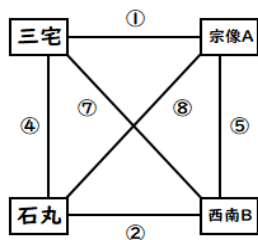

大会情報・試合速報を
Facebookにて随時更新

facebook

ふよう杯

予選Aパート

予選Aパート	鶴田	千代	嬉野	ベトレゼ	ソルマーレB	勝	分	負	勝点	得点	失点	点差	予選順位
鶴田	■	-	-	-	-								位
千代	-	■	-	-	-								位
嬉野	-	-	■	-	-								位
ベトレゼ	-	-	-	■	-								位
ソルマーレB	-	-	-	-	■								位

予選Bパート

予選Bパート	ビアーチェ	西南A	七隈	福南	弥生	勝	分	負	勝点	得点	失点	点差	予選順位
ビアーチェ	■	-	-	-	-								位
西南A	-	■	-	-	-								位
七隈	-	-	■	-	-								位
福南	-	-	-	■	-								位
弥生	-	-	-	-	■								位

予選Cパート

予選Cパート	西高宮B	春住	福岡西	宗像B	弥永	勝	分	負	勝点	得点	失点	点差	予選順位
西高宮B	■	-	-	-	-								位
春住	-	■	-	-	-								位
福岡西	-	-	■	-	-								位
宗像B	-	-	-	■	-								位
弥永	-	-	-	-	■								位

	試合時間	aコート(Aパート)		bコート(Bパート)		cコート(Cパート)	
		試合	審判	試合	審判	試合	審判
①	09:30	鶴田 - 千代	前: 鶴田 中: 千代 後: 鶴田	ビアーチェ - 西南A	前: ビアーチェ 中: 西南A 後: ビアーチェ	西高宮B - 春住	前: 西高宮B 中: 春住 後: 西高宮B
②	10:10	嬉野 - ベトレゼ	前: 嬉野 中: ベトレゼ 後: 嬉野	七隈 - 福南	前: 七隈 中: 福南 後: 七隈	福岡西 - 宗像B	前: 福岡西 中: 宗像B 後: 福岡西
③	10:50	ソルマーレB - 鶴田	前: ソルマーレB 中: 鶴田 後: ソルマーレB	弥生 - ビアーチェ	前: 弥生 中: ビアーチェ 後: 弥生	弥永 - 西高宮B	前: 弥永 中: 西高宮B 後: 弥永
④	11:30	千代 - 嬉野	前: 千代 中: 嬉野 後: 千代	西南A - 七隈	前: 西南A 中: 七隈 後: 西南A	春住 - 福岡西	前: 春住 中: 福岡西 後: 春住
⑤	12:10	ベトレゼ - ソルマーレB	前: ベトレゼ 中: ソルマーレB 後: ベトレゼ	福南 - 弥生	前: 福南 中: 弥生 後: 福南	宗像B - 弥永	前: 宗像B 中: 弥永 後: 宗像B
⑥	12:50	鶴田 - 嬉野	前: 鶴田 中: 嬉野 後: 鶴田	ビアーチェ - 七隈	前: ビアーチェ 中: 七隈 後: ビアーチェ	西高宮B - 福岡西	前: 西高宮B 中: 福岡西 後: 西高宮B
⑦	13:30	千代 - ベトレゼ	前: 千代 中: ベトレゼ 後: 千代	西南A - 福南	前: 西南A 中: 福南 後: 西南A	春住 - 宗像B	前: 春住 中: 宗像B 後: 春住
⑧	14:10	嬉野 - ソルマーレB	前: 嬉野 中: ソルマーレB 後: 嬉野	七隈 - 弥生	前: 七隈 中: 弥生 後: 七隈	福岡西 - 弥永	前: 福岡西 中: 弥永 後: 福岡西
⑨	14:50	ベトレゼ - 鶴田	前: ベトレゼ 中: 鶴田 後: ベトレゼ	福南 - ビアーチェ	前: 福南 中: ビアーチェ 後: 福南	宗像B - 西高宮B	前: 宗像B 中: 西高宮B 後: 宗像B
⑩	15:30	ソルマーレB - 千代	前: ソルマーレB 中: 千代 後: ソルマーレB	弥生 - 西南A	前: 弥生 中: 西南A 後: 弥生	弥永 - 春住	前: 弥永 中: 春住 後: 弥永

予選Dパート

予選Dパート	若久	小笹	早良	前原南	西高宮A	勝	分	負	勝点	得点	失点	点差	予選順位
若久	■	-	-	-	-								位
小笹	-	■	-	-	-								位
早良	-	-	■	-	-								位
前原南	-	-	-	■	-								位
西高宮A	-	-	-	-	■								位

予選Eパート

予選Eパート	三宅	宗像A	石丸	西南B	勝	分	負	勝点	得点	失点	点差	予選順位
三宅	■	-	-	-								位
宗像A	-	■	-	-								位
石丸	-	-	■	-								位
西南B	-	-	-	■								位