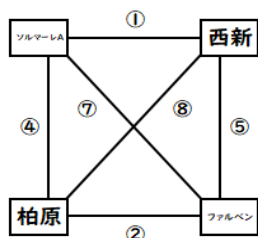

予選Dパート

予選Dパート	若久	小笹	早良	前原南	西高宮A	勝	分	負	勝点	得点	失点	点差	予選順位
若久	■	-	-	-	-								位
小笹	-	■	-	-	-								位
早良	-	-	■	-	-								位
前原南	-	-	-	■	-								位
西高宮A	-	-	-	-	■								位

予選Eパート

予選Eパート	三宅	宗像A	石丸	西南B	勝	分	負	勝点	得点	失点	点差	予選順位
三宅	■	-	-	-								位
宗像A	-	■	-	-								位
石丸	-	-	■	-								位
西南B	-	-	-	■								位

予選Fパート

予選Fパート	ソルマーレA	西新	柏原	ファルベン	勝	分	負	勝点	得点	失点	点差	予選順位
ソルマーレA	■	-	-	-								位
西新	-	■	-	-								位
柏原	-	-	■	-								位
ファルベン	-	-	-	■								位

	試合時間	dコート(Dパート)		eコート(Eパート)		fコート(Fパート)	
		試合	審判	試合	審判	試合	審判
①	09:30	若久 - 小笹	前: 若久 中: 小笹 後: 若久	三宅 - 宗像A	前: 三宅 中: 宗像A 後: 三宅	ソルマーレA - 西新	前: ソルマーレA 中: 西新 後: ソルマーレA
②	10:10	早良 - 前原南	前: 早良 中: 前原南 後: 早良	石丸 - 西南B	前: 石丸 中: 西南B 後: 石丸	柏原 - ファルベン	前: 柏原 中: ファルベン 後: 柏原
③	10:50	西高宮A - 若久	前: 西高宮A 中: 若久 後: 西高宮A	-	前: 中: 後:	-	前: 中: 後:
④	11:30	小笹 - 早良	前: 小笹 中: 早良 後: 小笹	三宅 - 石丸	前: 三宅 中: 石丸 後: 三宅	ソルマーレA - 柏原	前: ソルマーレA 中: 柏原 後: ソルマーレA
⑤	12:10	前原南 - 西高宮A	前: 前原南 中: 西高宮A 後: 前原南	西南B - 宗像A	前: 西南B 中: 宗像A 後: 西南B	ファルベン - 西新	前: ファルベン 中: 西新 後: ファルベン
⑥	12:50	若久 - 早良	前: 若久 中: 早良 後: 若久	-	前: 中: 後:	-	前: 中: 後:
⑦	13:30	小笹 - 前原南	前: 小笹 中: 前原南 後: 小笹	三宅 - 西南B	前: 三宅 中: 西南B 後: 三宅	ソルマーレA - ファルベン	前: ソルマーレA 中: ファルベン 後: ソルマーレA
⑧	14:10	早良 - 西高宮A	前: 早良 中: 西高宮A 後: 早良	宗像A - 石丸	前: 宗像A 中: 石丸 後: 宗像A	西新 - 柏原	前: 西新 中: 柏原 後: 西新
⑨	14:50	前原南 - 若久	前: 前原南 中: 若久 後: 前原南	-	前: 中: 後:	-	前: 中: 後:
⑩	15:30	西高宮A - 小笹	前: 西高宮A 中: 小笹 後: 西高宮A	-	前: 中: 後:	-	前: 中: 後: