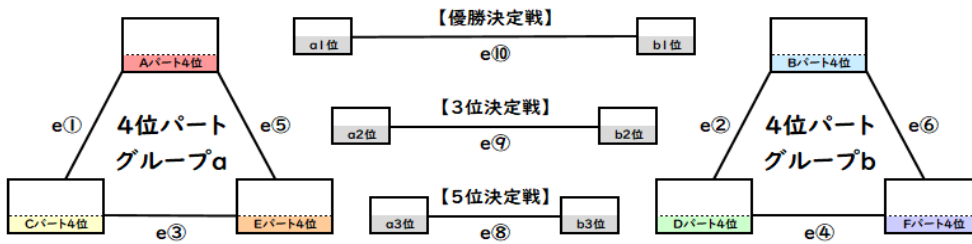

4位パート

5位パート

FUYO CUP 2020

	試合時間	dコート		eコート(4位パート)		fコート(5位パート)	
		試合	審判	試合	審判	試合	審判
①	09:30	-	前: 中: 後:	-	前: A4位 中: C4位 後: A4位	-	前: 中: 後:
②	10:10	-	前: 中: 後:	B4位 - D4位	前: B4位 中: D4位 後: B4位	A5位 - B5位	前: A5位 中: B5位 後: A5位
③	10:50	-	前: 中: 後:	C4位 - E4位	前: C4位 中: E4位 後: C4位	C5位 - D5位	前: C5位 中: D5位 後: C5位
④	11:30	-	前: 中: 後:	D4位 - F4位	前: D4位 中: F4位 後: D4位	-	前: 中: 後:
⑤	12:10	-	前: 中: 後:	E4位 - A4位	前: E4位 中: A4位 後: E4位	A5位 - C5位	前: A5位 中: C5位 後: A5位
⑥	12:50	-	前: 中: 後:	F4位 - B4位	前: F4位 中: B4位 後: F4位	D5位 - B5位	前: D5位 中: B5位 後: D5位
⑦	13:30	-	前: 中: 後:	-	前: 中: 後:	-	前: 中: 後:
⑧	14:10	-	前: 中: 後:	a3位 - b3位	前: 中: 後:	A5位 - D5位	前: A5位 中: D5位 後: A5位
⑨	14:50	-	前: 中: 後:	a2位 - b2位	前: 中: 後:	B5位 - C5位	前: B5位 中: C5位 後: B5位
⑩	15:30	-	前: 中: 後:	a1位 - b1位	前: 中: 後:	-	前: 中: 後: