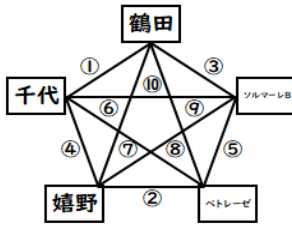

大会情報・試合速報を
Facebookにて随時更新

facebook

ふよう杯

予選Aパート

予選Aパート	鶴田	千代	嬉野	ベトレゼ	ソルマーレB	勝	分	負	勝点	得点	失点	点差	予選順位
鶴田	■	-	-	-	-								位
千代	-	■	-	-	-								位
嬉野	-	-	■	-	-								位
ベトレゼ	-	-	-	■	-								位
ソルマーレB	-	-	-	-	■								位