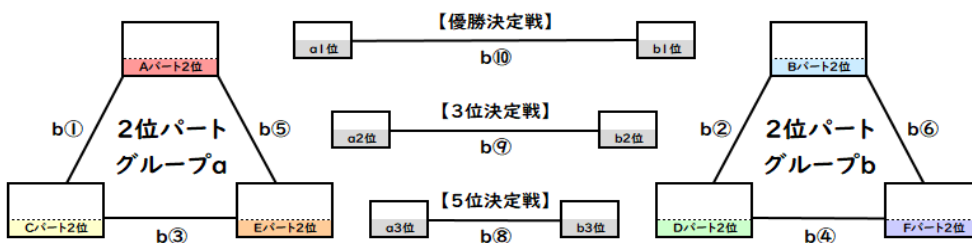

予選Fパート

予選Fパート	ソルマーレA	西新	柏原	ファルベン	勝	分	負	勝点	得点	失点	点差	予選順位
ソルマーレA	■	-	-	-								位
西新	-	■	-	-								位
柏原	-	-	■	-								位
ファルベン	-	-	-	■								位

	試合時間	dコート(Dパート)		eコート(Eパート)		fコート(Fパート)	
		試合	審判	試合	審判	試合	審判
①	09:30	若久 - 小笹	前: 若久 中: 小笹 後: 若久	三宅 - 宗像A	前: 三宅 中: 宗像A 後: 三宅	ソルマーレA - 西新	前: ソルマーレA 中: 西新 後: ソルマーレA
②	10:10	早良 - 前原南	前: 早良 中: 前原南 後: 早良	石丸 - 西南B	前: 石丸 中: 西南B 後: 石丸	柏原 - ファルベン	前: 柏原 中: ファルベン 後: 柏原
③	10:50	西高宮A - 若久	前: 西高宮A 中: 若久 後: 西高宮A	-	前: 中: 後:	-	前: 中: 後:
④	11:30	小笹 - 早良	前: 小笹 中: 早良 後: 小笹	三宅 - 石丸	前: 三宅 中: 石丸 後: 三宅	ソルマーレA - 柏原	前: ソルマーレA 中: 柏原 後: ソルマーレA
⑤	12:10	前原南 - 西高宮A	前: 前原南 中: 西高宮A 後: 前原南	西南B - 宗像A	前: 西南B 中: 宗像A 後: 西南B	ファルベン - 西新	前: ファルベン 中: 西新 後: ファルベン
⑥	12:50	若久 - 早良	前: 若久 中: 早良 後: 若久	-	前: 中: 後:	-	前: 中: 後:
⑦	13:30	小笹 - 前原南	前: 小笹 中: 前原南 後: 小笹	三宅 - 西南B	前: 三宅 中: 西南B 後: 三宅	ソルマーレA - ファルベン	前: ソルマーレA 中: ファルベン 後: ソルマーレA
⑧	14:10	早良 - 西高宮A	前: 早良 中: 西高宮A 後: 早良	宗像A - 石丸	前: 宗像A 中: 石丸 後: 宗像A	西新 - 柏原	前: 西新 中: 柏原 後: 西新
⑨	14:50	前原南 - 若久	前: 前原南 中: 若久 後: 前原南	-	前: 中: 後:	-	前: 中: 後:
⑩	15:30	西高宮A - 小笹	前: 西高宮A 中: 小笹 後: 西高宮A	-	前: 中: 後:	-	前: 中: 後:

1位パート

2位パート

3位パート

	試合時間	aコート(1位パート)		bコート(2位パート)		cコート(3位パート)	
		試合	審判	試合	審判	試合	審判
①	09:30	A1位 - C1位	前: A1位 中: C1位 後: A1位	-	前: A2位 中: C2位 後: A2位	-	前: A3位 中: C3位 後: A3位
②	10:10	B1位 - D1位	前: B1位 中: D1位 後: B1位	B2位 - D2位	前: B2位 中: D2位 後: B2位	B3位 - D3位	前: B3位 中: D3位 後: B3位
③	10:50	C1位 - E1位	前: C1位 中: E1位 後: C1位	C2位 - E2位	前: C2位 中: E2位 後: C2位	C3位 - E3位	前: C3位 中: E3位 後: C3位
④	11:30	D1位 - F1位	前: D1位 中: F1位 後: D1位	D2位 - F2位	前: D2位 中: F2位 後: D2位	D3位 - F3位	前: D3位 中: F3位 後: D3位
⑤	12:10	E1位 - A1位	前: E1位 中: A1位 後: E1位	E2位 - A2位	前: E2位 中: A2位 後: E2位	E3位 - A3位	前: E3位 中: A3位 後: E3位
⑥	12:50	F1位 - B1位	前: F1位 中: B1位 後: F1位	F2位 - B2位	前: F2位 中: B2位 後: F2位	F3位 - B3位	前: F3位 中: B3位 後: F3位
⑦	13:30	-	前: 中: 後:	-	前: 中: 後:	-	前: 中: 後:
⑧	14:10	a3位 - b3位	前: 中: 後:	a3位 - b3位	前: 中: 後:	a3位 - b3位	前: 中: 後:
⑨	14:50	a2位 - b2位	前: 中: 後:	a2位 - b2位	前: 中: 後:	a2位 - b2位	前: 中: 後:
⑩	15:30	a1位 - b1位	本部	a1位 - b1位	前: 中: 後:	a1位 - b1位	前: 中: 後: