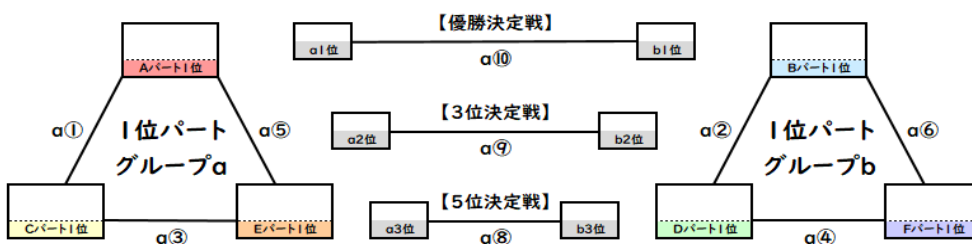

1位パート

2位パート

3位パート

	試合時間	aコート(1位パート)		bコート(2位パート)		cコート(3位パート)	
		試合	審判	試合	審判	試合	審判
①	09:30	A1位 - C1位	前: A1位 中: C1位 後: A1位	-	前: A2位 中: C2位 後: A2位	-	前: A3位 中: C3位 後: A3位
②	10:10	B1位 - D1位	前: B1位 中: D1位 後: B1位	B2位 - D2位	前: B2位 中: D2位 後: B2位	B3位 - D3位	前: B3位 中: D3位 後: B3位
③	10:50	C1位 - E1位	前: C1位 中: E1位 後: C1位	C2位 - E2位	前: C2位 中: E2位 後: C2位	C3位 - E3位	前: C3位 中: E3位 後: C3位
④	11:30	D1位 - F1位	前: D1位 中: F1位 後: D1位	D2位 - F2位	前: D2位 中: F2位 後: D2位	D3位 - F3位	前: D3位 中: F3位 後: D3位
⑤	12:10	E1位 - A1位	前: E1位 中: A1位 後: E1位	E2位 - A2位	前: E2位 中: A2位 後: E2位	E3位 - A3位	前: E3位 中: A3位 後: E3位
⑥	12:50	F1位 - B1位	前: F1位 中: B1位 後: F1位	F2位 - B2位	前: F2位 中: B2位 後: F2位	F3位 - B3位	前: F3位 中: B3位 後: F3位
⑦	13:30	-	前: 中: 後:	-	前: 中: 後:	-	前: 中: 後:
⑧	14:10	a3位 - b3位	前: 中: 後:	a3位 - b3位	前: 中: 後:	a3位 - b3位	前: 中: 後:
⑨	14:50	a2位 - b2位	前: 中: 後:	a2位 - b2位	前: 中: 後:	a2位 - b2位	前: 中: 後:
⑩	15:30	a1位 - b1位	本部	a1位 - b1位	前: 中: 後:	a1位 - b1位	前: 中: 後: