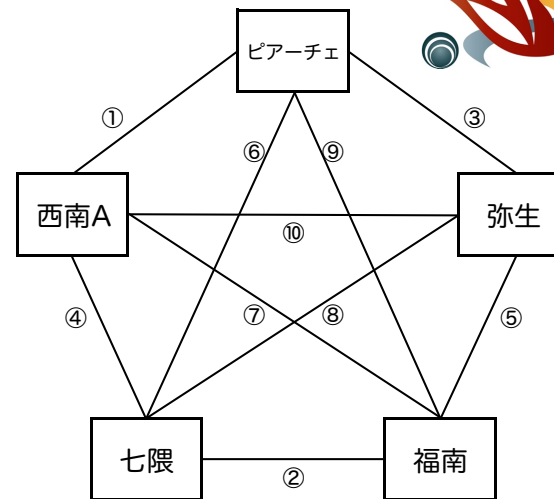

試合時間	bコート (Bパート)				
		チーム	得点	チーム	審判	
①	09:30	ピアージェ	0 - 0	5	西南A	ピアージェ
			0 - 4			西南A
			0 - 1			ピアージェ
②	10:10	七隈	0 - 0	1	福南	七隈
			0 - 1			福南
			0 - 0			七隈
③	10:50	弥生	1 - 0	0	ピアージェ	弥生
			2 - 0			ピアージェ
			2 - 0			弥生
④	11:30	西南A	2 - 0	1	七隈	西南A
			4 - 1			七隈
			0 - 0			西南A
⑤	12:10	福南	0 - 2	5	弥生	福南
			0 - 3			弥生
			0 - 0			福南
⑥	12:50	ピアージェ	2 - 0	0	七隈	ピアージェ
			0 - 0			七隈
			1 - 0			ピアージェ
⑦	13:30	西南A	3 - 0	0	福南	西南A
			2 - 0			福南
			0 - 0			西南A
⑧	14:10	七隈	0 - 0	3	弥生	七隈
			0 - 2			弥生
			0 - 1			七隈
⑨	14:50	福南	2 - 0	1	ピアージェ	福南
			0 - 0			ピアージェ
			0 - 1			福南
⑩	15:30	弥生	0 - 0	3	西南A	弥生
			0 - 2			西南A
			0 - 1			弥生

チーム	ユニフォーム			
	シャツ	パンツ	ソックス	
ピアージェ	(正)	黄	青	青
	(副)	白	白	白
西南A	(正)	緑	緑	緑
	(副)	白	白	白
七隈	(正)	オレンジ	オレンジ	オレンジ
	(副)	青	青	青
福南	(正)	ピンク	紺	紺
	(副)	グレー	白	白
弥生	(正)	赤	赤	赤
	(副)	白	黒	白