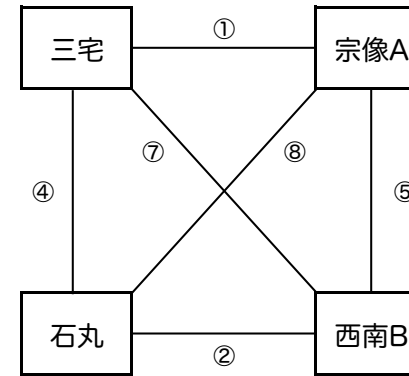

試合時間	eコート (Eパート)			
	チーム	得点	チーム	審判
① 09:30	三宅	0 - 0	2 宗像A	三宅
		0 - 0		宗像A
		0 - 2		三宅
② 10:10	石丸	0 - 0	2 西南B	石丸
		0 - 2		西南B
		0 - 0		石丸
③ 10:50		-		
		-		
		-		
④ 11:30	三宅	1 - 0	0 石丸	三宅
		0 - 0		石丸
		1 - 0		三宅
⑤ 12:10	西南B	2 - 0	1 宗像A	西南B
		0 - 1		宗像A
		0 - 0		西南B
⑥ 12:50		-		
		-		
		-		
⑦ 13:30	三宅	0 - 0	1 西南B	三宅
		0 - 0		西南B
		0 - 1		三宅
⑧ 14:10	宗像A	1 - 0	1 石丸	宗像A
		0 - 0		石丸
		0 - 1		宗像A
⑨ 14:50		-		
		-		
		-		
⑩ 15:30		-		
		-		
		-		

チーム	ユニフォーム		
	シャツ	パンツ	ソックス
三宅	(正) 青	青	青
	(副) 白	白	白
宗像A	(正) 青	青	黄
	(副) 白	白	赤
石丸	(正) 青	青	青
	(副) 白	白	白
西南B	(正) 緑	緑	緑
	(副) 白	白	白