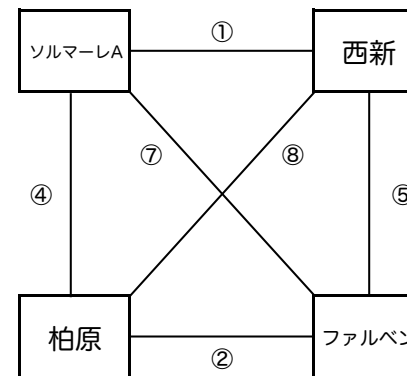

試合時間	コート (Fパート)				
	チーム	得点	チーム	審判	
① 09:30	ソルマーレA	2	0	西新	ソルマーレA
					西新
					ソルマーレA
② 10:10	柏原	1	2	ファルベン	柏原
					ファルベン
					柏原
③ 10:50					
④ 11:30	ソルマーレA	1	1	柏原	ソルマーレA
					柏原
					ソルマーレA
⑤ 12:10	ファルベン	2	1	西新	ファルベン
					西新
					ファルベン
⑥ 12:50					
⑦ 13:30	ソルマーレA	2	0	ファルベン	ソルマーレA
					ファルベン
					ソルマーレA
⑧ 14:10	西新	1	1	柏原	西新
					柏原
					西新
⑨ 14:50					
⑩ 15:30					

チーム	ユニフォーム			
	シャツ	パンツ	ソックス	
ソルマーレA	(正)	赤	紺	赤
	(副)	青	白	水色
西新	(正)	赤	赤	赤
	(副)	白	紺	白
柏原	(正)	青・赤	青	青
	(副)	赤	白	赤
ファルベン	(正)	赤	黒	赤
	(副)	白	白	白