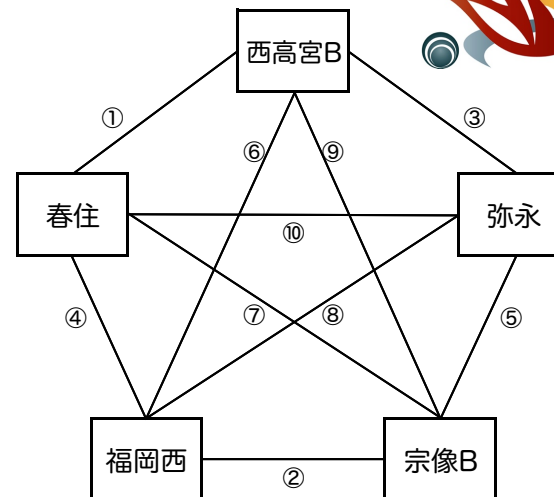

試合時間	コート (Cパート)			
	チーム	得点	チーム	審判
① 09:30	西高宮B	0 - 0	1 春住	西高宮B
		0 - 1		春住
		0 - 0		西高宮B
② 10:10	福岡西	3 - 0	0 宗像B	福岡西
		0 - 0		宗像B
		5 - 0		福岡西
③ 10:50	弥永	2 - 0	0 西高宮B	弥永
		2 - 0		西高宮B
		1 - 0		弥永
④ 11:30	春住	0 - 0	3 福岡西	春住
		0 - 2		福岡西
		0 - 1		春住
⑤ 12:10	宗像B	0 - 3	9 弥永	宗像B
		0 - 2		弥永
		0 - 4		宗像B
⑥ 12:50	西高宮B	0 - 2	4 福岡西	西高宮B
		0 - 1		福岡西
		0 - 1		西高宮B
⑦ 13:30	春住	0 - 0	0 宗像B	春住
		1 - 0		宗像B
		2 - 0		春住
⑧ 14:10	福岡西	0 - 0	0 弥永	福岡西
		2 - 0		弥永
		0 - 0		福岡西
⑨ 14:50	宗像B	0 - 2	2 西高宮B	宗像B
		0 - 0		西高宮B
		1 - 0		宗像B
⑩ 15:30	弥永	0 - 0	0 春住	弥永
		2 - 0		春住
		1 - 0		弥永

チーム	ユニフォーム			
	シャツ	パンツ	ソックス	
西高宮B	(正)	赤	赤	黒
	(副)	白	黒	白
春住	(正)	紫・黒	白	白
	(副)	黄	黒	黄
福岡西	(正)	青	青	青
	(副)	赤	黒	赤
宗像B	(正)	青	青	黄
	(副)	白	白	赤
弥永	(正)	グレー	グレー	黒
	(副)	白・緑	白	緑