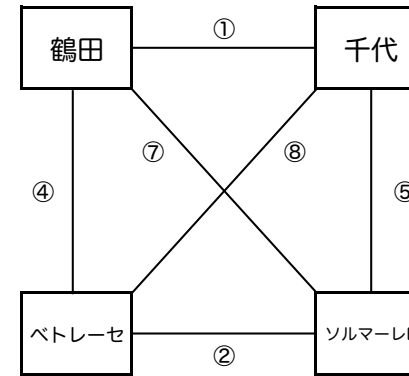

試合時間	aコート (Aパート)			
	チーム	得点	チーム	審判
① 09:30	鶴田	0 - 0	千代	鶴田
		0 - 0		千代
		0 - 1		鶴田
② 10:10	ベトレーセ	2 - 0	ソルマーレB	ベトレーセ
		0 - 0		ソルマーレB
		4 - 0		ベトレーセ
③ 10:50		-		
		-		
		-		
④ 11:30	鶴田	0 - 1	ベトレーセ	鶴田
		0 - 1		ベトレーセ
		0 - 0		鶴田
⑤ 12:10	ソルマーレB	0 - 1	千代	ソルマーレB
		0 - 0		千代
		0 - 0		ソルマーレB
⑥ 12:50		-		
		-		
		-		
⑦ 13:30	鶴田	0 - 1	ソルマーレB	鶴田
		0 - 1		ソルマーレB
		2 - 0		鶴田
⑧ 14:10	千代	1 - 0	ベトレーセ	千代
		1 - 0		ベトレーセ
		0 - 0		千代
⑨ 14:50		-		
		-		
		-		
⑩ 15:30		-		
		-		
		-		

チーム	ユニフォーム			
	シャツ	パンツ	ソックス	
鶴田	(正)	エンジ	グレー	エンジ
	(副)	白	白	白
千代	(正)	エンジ	エンジ	黒
	(副)	白	白	白
ベトレーセ	(正)	紫	紫	紫
	(副)	黄	紫	紫
ソルマーレB	(正)	赤	紺	赤
	(副)	青	白	水色