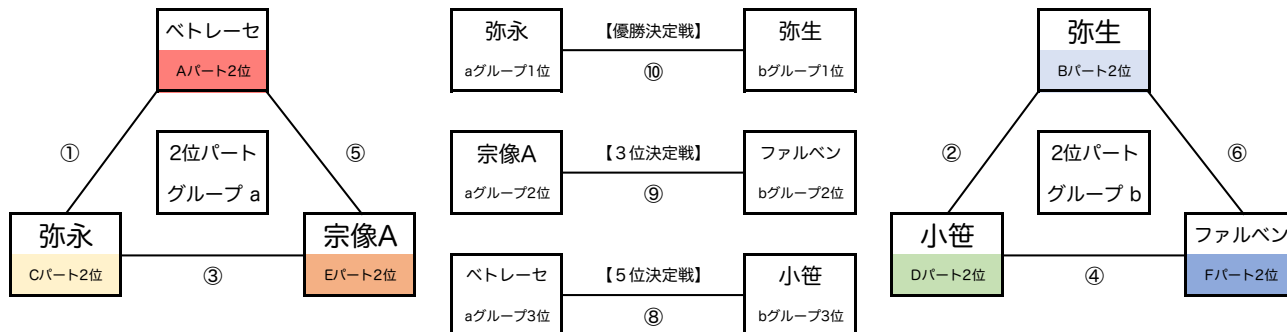

第28回ふよう杯親善サッカー大会 2日目順位パート結果 <2位パート>

試合時間	bコート (2位パート)				
	チーム	得点	チーム	審判	
① 09:30	ベトレーセ A2位	0 - 1	弥永 C2位	A2位	3
		0 - 1		C2位	
		0 - 1		A2位	
② 10:10	弥生 B2位	1 - 0	小笹 D2位	B2位	0
		0 - 0		D2位	
		1 - 0		B2位	
③ 10:50	弥永 C2位	1 - 0	宗像A E2位	C2位	0
		0 - 0		E2位	
		1 - 0		C2位	
④ 11:30	小笹 D2位	0 - 0	ファルベン F2位	D2位	0
		0 - 0		F2位	
		0 - 0		D2位	
⑤ 12:10	宗像A E2位	1 - 0	ベトレーセ A2位	E2位	0
		0 - 0		A2位	
		0 - 0		E2位	
⑥ 12:50	ファルベン F2位	0 - 0	弥生 B2位	F2位	1
		0 - 0		B2位	
		0 - 1		F2位	
⑦ 13:30		-			
		-			
		-			
⑧ 14:10	ベトレーセ a3位	0 - 0	小笹 b3位	a3位	0
		PK		b3位	
		2 - 3		a3位	
⑨ 14:50	宗像A a2位	1 - 2	ファルベン b2位	a2位	3
		0 - 0		b2位	
		0 - 0		a2位	
⑩ 15:30	弥永 a1位	0 - 0	弥生 b1位	a1位	0
		2 - 0		b1位	
		1 - 0		a1位	

2位パート aグループ	ベトレーセ	弥永	宗像A	勝	分	負	勝点	得点	失点	点差	順位
ベトレーセ		● 0 - 3	● 0 - 1	0	0	2	0	0	4	-4	3位
弥永	○ 3 - 0		○ 1 - 0	2	0	0	6	4	0	4	1位
宗像A	○ 1 - 0	● 0 - 1		1	0	1	3	1	1	0	2位

2位パート bグループ	弥生	小笹	ファルベン	勝	分	負	勝点	得点	失点	点差	順位
弥生		○ 1 - 0	○ 1 - 0	2	0	0	6	2	0	2	1位
小笹	● 0 - 1		△ 0 - 0	0	1	1	1	0	1	-1	2位
ファルベン	● 0 - 1	△ 0 - 0		0	1	1	1	0	1	-1	2位