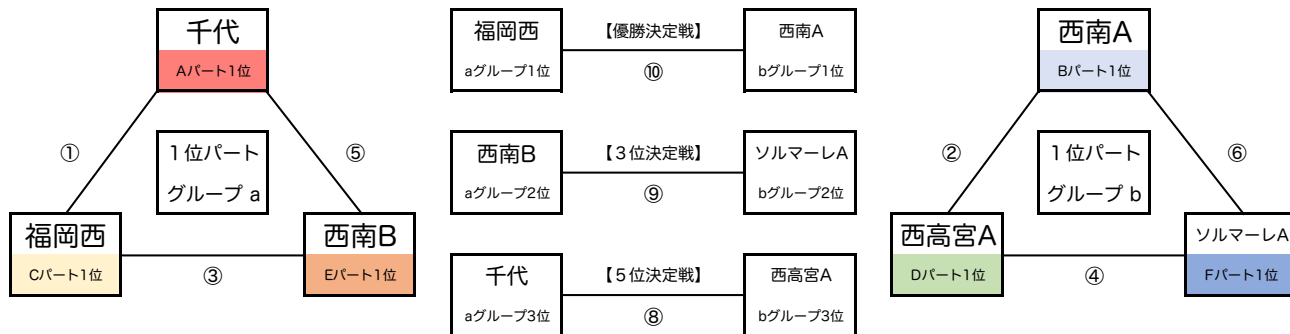

第28回ふよう杯親善サッカー大会 2日目順位パート結果 <1位パート>

試合時間	aコート (1位パート)				
	チーム	得点	チーム	審判	
① 09:30	千代 A1位	0 - 0	福岡西 C1位	A1位	4
		0 - 2		C1位	
		0 - 2			
② 10:10	西南A B1位	0 - 0	西高宮A D1位	B1位	0
		0 - 0		D1位	
		0 - 0			
③ 10:50	福岡西 C1位	2 - 0	西南B E1位	C1位	0
		0 - 0		E1位	
		5 - 0			
④ 11:30	西高宮A D1位	0 - 0	ソルマーレA F1位	D1位	1
		0 - 0		F1位	
		0 - 1			
⑤ 12:10	西南B E1位	1 - 0	千代 A1位	E1位	0
		1 - 0		A1位	
		2 - 0			
⑥ 12:50	ソルマーレA F1位	0 - 0	西南A B1位	F1位	1
		0 - 1		B1位	
		0 - 0			
⑦ 13:30		-			
		-			
		-			
⑧ 14:10	千代 a3位	0 - 2	西高宮A b3位	a3位	5
		0 - 1		b3位	
		0 - 2			
⑨ 14:50	西南B a2位	0 - 0	ソルマーレA b2位	a2位	0
		PK		b2位	
		1 - 2			
⑩ 15:30	福岡西 a1位	0 - 0	西南A b1位	本部	0
		0 - 0			
		1 - 0			

1位パート aグループ	千代	福岡西	西南B	勝	分	負	勝点	得点	失点	点差	順位
千代	●	●	●	0	0	2	0	0	8	-8	3位
福岡西	○	●	○	2	0	0	6	11	0	11	7位
西南B	○	●	●	1	0	1	3	4	7	-3	2位

1位パート bグループ	西南A	西高宮A	ソルマーレA	勝	分	負	勝点	得点	失点	点差	順位
西南A	●	△	○	1	1	0	4	1	0	1	7位
西高宮A	△	●	○	0	1	1	1	0	1	-1	3位
ソルマーレA	○	○	●	1	0	1	3	1	1	0	2位