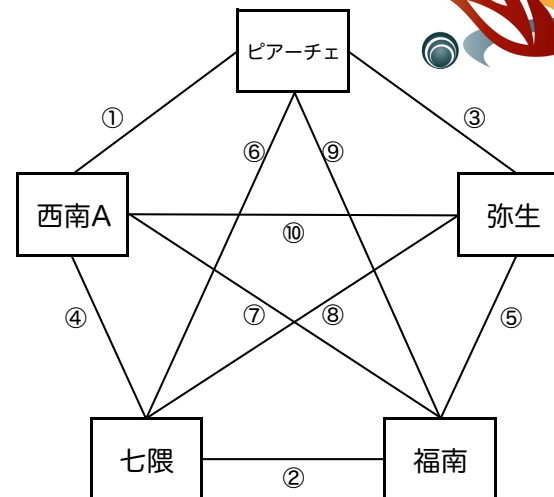

試合時間	bコート (Bパート)				
		チーム	得点	チーム	審判	
①	09:30	ピアージェ	0 - 0	5	西南A	ピアージェ
			0 - 4			西南A
			0 - 1			ピアージェ
②	10:10	七隈	0 - 0	1	福南	七隈
			0 - 1			福南
			0 - 0			七隈
③	10:50	弥生	1 - 0	0	ピアージェ	弥生
			2 - 0			ピアージェ
			2 - 0			弥生
④	11:30	西南A	2 - 0	1	七隈	西南A
			4 - 1			七隈
			0 - 0			西南A
⑤	12:10	福南	0 - 2	5	弥生	福南
			0 - 3			弥生
			0 - 0			福南
⑥	12:50	ピアージェ	2 - 0	0	七隈	ピアージェ
			0 - 0			七隈
			1 - 0			ピアージェ
⑦	13:30	西南A	3 - 0	0	福南	西南A
			2 - 0			福南
			0 - 0			西南A
⑧	14:10	七隈	0 - 0	3	弥生	七隈
			0 - 2			弥生
			0 - 1			七隈
⑨	14:50	福南	2 - 0	1	ピアージェ	福南
			0 - 0			ピアージェ
			0 - 1			福南
⑩	15:30	弥生	0 - 0	3	西南A	弥生
			0 - 2			西南A
			0 - 1			弥生

チーム	ユニフォーム			
	シャツ	パンツ	ソックス	
ピアージェ	(正)	黄	青	青
	(副)	白	白	白
西南A	(正)	緑	緑	緑
	(副)	白	白	白
七隈	(正)	オレンジ	オレンジ	オレンジ
	(副)	青	青	青
福南	(正)	ピンク	紺	紺
	(副)	グレー	白	白
弥生	(正)	赤	赤	赤
	(副)	白	黒	白