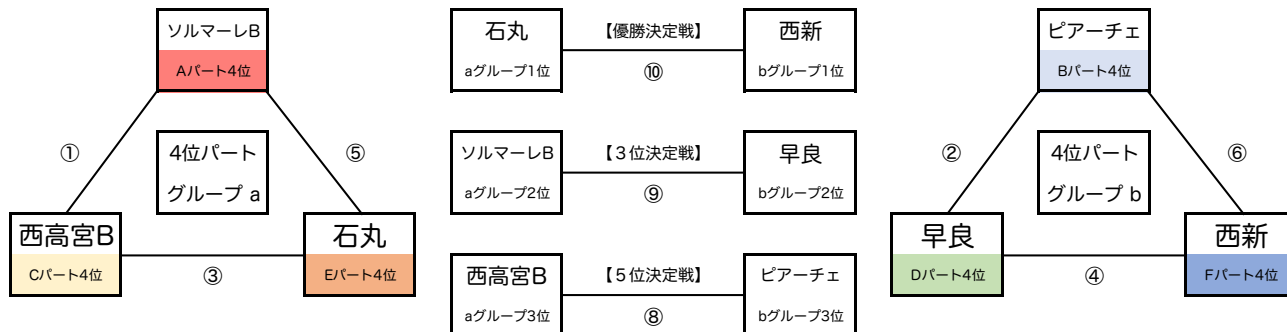

第28回ふよう杯親善サッカー大会 2日目順位パート結果 <4位パート>

試合時間	eコート (4位パート)				
	チーム	得点	チーム	審判	
① 09:30	ソルマーレB A4位	0 - 0	西高宮B C4位	A4位	
		0 - 0		C4位	
		0 - 0		A4位	
② 10:10	ピアージェ B4位	0 - 0	早良 D4位	B4位	
		0 - 0		D4位	
		1 - 1		B4位	
③ 10:50	西高宮B C4位	0 - 0	石丸 E4位	C4位	
		0 - 1		E4位	
		0 - 0		C4位	
④ 11:30	早良 D4位	0 - 1	西新 F4位	D4位	
		0 - 0		F4位	
		0 - 0		D4位	
⑤ 12:10	石丸 E4位	0 - 2	ソルマーレB A4位	E4位	
		1 - 0		A4位	
		1 - 0		E4位	
⑥ 12:50	西新 F4位	2 - 0	ピアージェ B4位	F4位	
		3 - 0		B4位	
		2 - 0		F4位	
⑦ 13:30		-			
		-			
		-			
⑧ 14:10	西高宮B a3位	1 - 1	ピアージェ b3位	a3位	
		PK		b3位	
		1 - 2		a3位	
⑨ 14:50	ソルマーレB a2位	0 - 2	早良 b2位	a2位	
		0 - 0		b2位	
		0 - 2		a2位	
⑩ 15:30	石丸 a1位	0 - 0	西新 b1位	a1位	
		PK		b1位	
		0 - 2		a1位	

4位パート aグループ	ソルマーレB	西高宮B	石丸	勝	分	負	勝点	得点	失点	点差	順位
ソルマーレB		△	△	0	2	0	2	2	2	0	2位
西高宮B	△		●	0	1	1	1	0	1	-1	3位
石丸	△	○		1	1	0	4	3	2	1	1位

4位パート bグループ	ピアージェ	早良	西新	勝	分	負	勝点	得点	失点	点差	順位
ピアージェ		△	●	0	1	1	1	1	8	-7	3位
早良	△		●	0	1	1	1	1	2	-1	2位
西新	○	○		2	0	0	6	8	0	8	1位