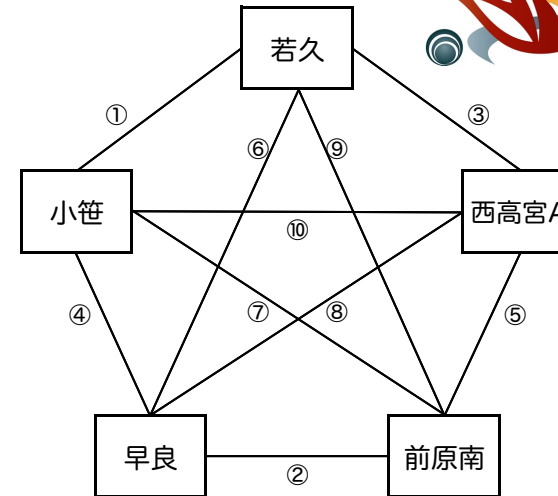

試合時間	dコート (Dパート)				
	チーム	得点		チーム	審判
① 09:30	若久	0	0 - 2	3	小笹
			0 - 0		
			0 - 1		
② 10:10	早良	0	0 - 2	3	前原南
			0 - 0		
			0 - 1		
③ 10:50	西高宮A	7	2 - 0	0	若久
			2 - 0		
			3 - 0		
④ 11:30	小笹	2	1 - 0	0	早良
			1 - 0		
			0 - 0		
⑤ 12:10	前原南	0	0 - 1	4	西高宮A
			0 - 2		
			0 - 1		
⑥ 12:50	若久	0	0 - 3	4	早良
			0 - 0		
			0 - 1		
⑦ 13:30	小笹	1	0 - 0	0	前原南
			0 - 0		
			1 - 0		
⑧ 14:10	早良	0	0 - 3	6	西高宮A
			0 - 3		
			0 - 0		
⑨ 14:50	前原南	0	0 - 0	2	若久
			0 - 0		
			0 - 2		
⑩ 15:30	西高宮A	1	1 - 0	1	小笹
			0 - 1		
			0 - 0		

チーム	ユニフォーム			
	シャツ	パンツ	ソックス	
若久	(正)	赤	赤	赤
	(副)	白	白	白
小笹	(正)	赤	赤	赤
	(副)	白	白	白
早良	(正)	白	白	白
	(副)	赤・黒	黒	赤
前原南	(正)	エンジ	エンジ	ピンク
	(副)	白	白	白
西高宮A	(正)	赤	赤	黒
	(副)	白	黒	白