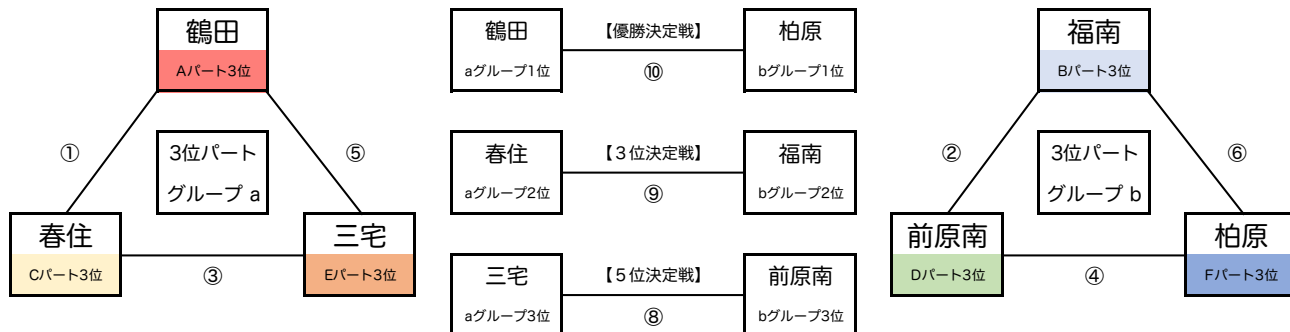

第28回ふよう杯親善サッカー大会 2日目順位パート結果 <3位パート>

試合時間	cコート (3位パート)				
	チーム	得点	チーム	審判	
① 09:30	鶴田 A3位	1 - 0	春住 C3位	A3位	0
		0 - 0		C3位	
		0 - 0		A3位	
② 10:10	福南 B3位	0 - 0	前原南 D3位	B3位	0
		1 - 0		D3位	
		0 - 0		B3位	
③ 10:50	春住 C3位	0 - 0	三宅 E3位	C3位	0
		1 - 0		E3位	
		0 - 0		C3位	
④ 11:30	前原南 D3位	0 - 1	柏原 F3位	D3位	1
		0 - 0		F3位	
		0 - 0		D3位	
⑤ 12:10	三宅 E3位	0 - 0	鶴田 A3位	E3位	1
		1 - 0		A3位	
		0 - 1		E3位	
⑥ 12:50	柏原 F3位	0 - 0	福南 B3位	F3位	0
		1 - 0		B3位	
		2 - 0		F3位	
⑦ 13:30		-			
		-			
		-			
⑧ 14:10	三宅 a3位	0 - 1	前原南 b3位	a3位	3
		0 - 2		b3位	
		0 - 0		a3位	
⑨ 14:50	春住 a2位	1 - 0	福南 b2位	a2位	1
		0 - 1		b2位	
		0 - 0		a2位	
⑩ 15:30	鶴田 a1位	0 - 0	柏原 b1位	a1位	1
		0 - 0		b1位	
		0 - 1		a1位	

3位パート aグループ	鶴田	春住	三宅	勝	分	負	勝点	得点	失点	点差	順位
鶴田		○	△	1	1	0	4	2	1	1	1位
春住	●		○	1	0	1	3	1	1	0	2位
三宅	△	●		0	1	1	1	1	2	-1	3位

3位パート bグループ	福南	前原南	柏原	勝	分	負	勝点	得点	失点	点差	順位
福南		○	●	1	0	1	3	1	3	-2	2位
前原南	●		●	0	0	2	0	0	2	-2	3位
柏原	○	○		2	0	0	6	4	0	4	1位