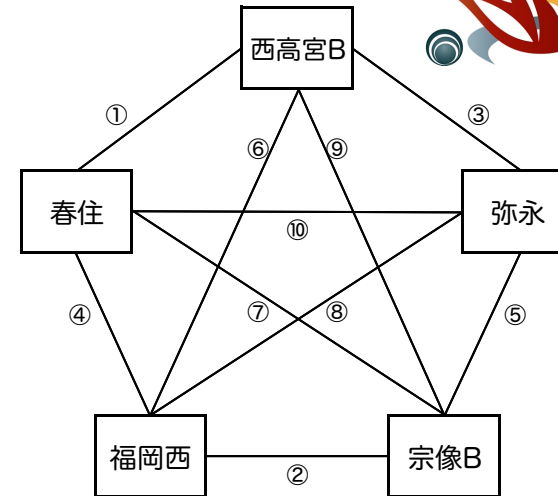

試合時間	cコート (Cパート)			
	チーム	得点	チーム	審判
① 09:30	西高宮B	0 - 0	1 春住	西高宮B
		0 - 1		春住
		0 - 0		西高宮B
② 10:10	福岡西	3 - 0	0 宗像B	福岡西
		0 - 0		宗像B
		5 - 0		福岡西
③ 10:50	弥永	2 - 0	0 西高宮B	弥永
		2 - 0		西高宮B
		1 - 0		弥永
④ 11:30	春住	0 - 0	3 福岡西	春住
		0 - 2		福岡西
		0 - 1		春住
⑤ 12:10	宗像B	0 - 3	9 弥永	宗像B
		0 - 2		弥永
		0 - 4		宗像B
⑥ 12:50	西高宮B	0 - 2	4 福岡西	西高宮B
		0 - 1		福岡西
		0 - 1		西高宮B
⑦ 13:30	春住	0 - 0	0 宗像B	春住
		1 - 0		宗像B
		2 - 0		春住
⑧ 14:10	福岡西	0 - 0	0 弥永	福岡西
		2 - 0		弥永
		0 - 0		福岡西
⑨ 14:50	宗像B	0 - 2	2 西高宮B	宗像B
		0 - 0		西高宮B
		1 - 0		宗像B
⑩ 15:30	弥永	0 - 0	0 春住	弥永
		2 - 0		春住
		1 - 0		弥永

チーム	ユニフォーム			
	シャツ	パンツ	ソックス	
西高宮B	(正)	赤	赤	黒
	(副)	白	黒	白
春住	(正)	紫・黒	白	白
	(副)	黄	黒	黄
福岡西	(正)	青	青	青
	(副)	赤	黒	赤
宗像B	(正)	青	青	黄
	(副)	白	白	赤
弥永	(正)	グレー	グレー	黒
	(副)	白・緑	白	緑