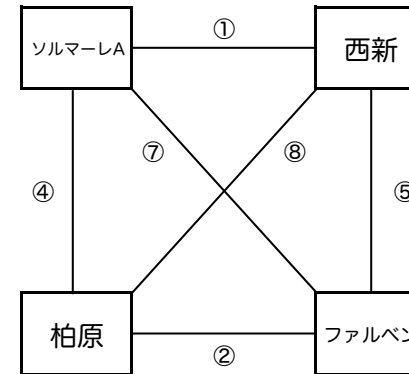

試合時間	コート (Fパート)				
	チーム	得点	チーム	審判	
① 09:30	ソルマーレA	2	0	西新	ソルマーレA
					西新
					ソルマーレA
② 10:10	柏原	1	2	ファルベン	柏原
					ファルベン
					柏原
③ 10:50					
④ 11:30	ソルマーレA	1	1	柏原	ソルマーレA
					柏原
					ソルマーレA
⑤ 12:10	ファルベン	2	1	西新	ファルベン
					西新
					ファルベン
⑥ 12:50					
⑦ 13:30	ソルマーレA	2	0	ファルベン	ソルマーレA
					ファルベン
					ソルマーレA
⑧ 14:10	西新	1	1	柏原	西新
					柏原
					西新
⑨ 14:50					
⑩ 15:30					

チーム	ユニフォーム		
	シャツ	パンツ	ソックス
ソルマーレA	(正) 赤	紺	赤
	(副) 青	白	水色
西新	(正) 赤	赤	赤
	(副) 白	紺	白
柏原	(正) 青・赤	青	青
	(副) 赤	白	赤
ファルベン	(正) 赤	黒	赤
	(副) 白	白	白