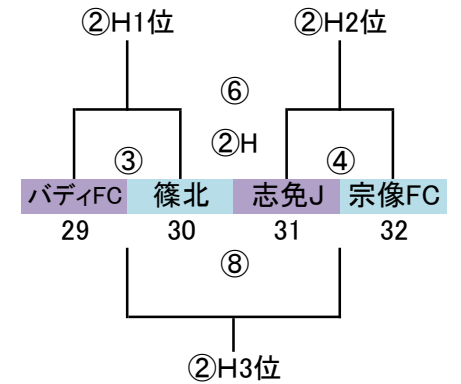

# 筑前地区大会 開催要項(新人戦)

2020.09 競技部 谷口

◎予選ラウンド 32 地区リーグ通過32チーム  
G-4面 トーナメント×8パート→上位3チーム決勝Tへ進出

※地区リーグ終了後、通過32チームにてパートWEB抽選(会場確保チームは考慮必要)

9/13(日)  
会場「なまずの郷B」  
責任「」  
派遣 フレストN、福間

9/13(日)  
会場「杜の宮」  
責任「」  
派遣 CREW、須恵

9/13(日)  
会場「なまずの郷A」  
責任「上西郷」  
派遣 ユナ、神興

9/13(日)  
会場「安徳公園」  
責任「LA那珂川」  
派遣 LA那珂川、筑紫野

予選ラウンド 40分ゲーム(20-10-20)

	時間	対戦	R	A1	A2
①	9:30 ~ 10:20	1.5.9.13 VS 2.6.10.14	19.23.27.31	17.21.25.29	18.22.26.30
②	10:25 ~ 11:15	3.7.11.15 VS 4.8.12.16	18.22.26.30	19.23.27.31	20.24.28.32
③	11:20 ~ 12:10	17.21.25.29 VS 18.22.26.30	3.7.11.15	1.5.9.13	2.6.10.14
④	12:15 ~ 13:05	19.23.27.31 VS 20.24.28.32	2.6.10.14	3.7.11.15	4.8.12.16

	時間	対戦	R	A1	A2
⑤	13:10 ~ 14:00	①勝 VS ②勝	派遣	③勝	④勝
⑥	14:05 ~ 14:55	③勝 VS ④勝	派遣	①勝	②勝
⑦	15:00 ~ 15:50	①負 VS ②負	派遣	③負	④負
⑧	15:55 ~ 16:45	③負 VS ④負	派遣	①負	②負

派遣審判:地区L敗退16チーム中8チーム(各会場2チーム)