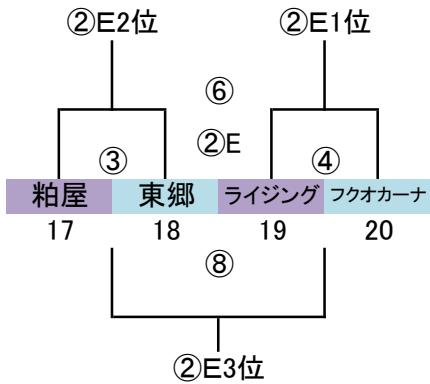

# 筑前地区大会 開催要項(新人戦)

2020.09 競技部 谷口

◎予選ラウンド 32 地区リーグ通過32チーム  
G-4面 トーナメント×8パート→上位3チーム決勝Tへ進出

※地区リーグ終了後、通過32チームにてパートWEB抽選(会場確保チームは考慮必要)

9/13(日)  
会場「なまずの郷B」  
責任「」  
派遣 フレストN、福間

9/13(日)  
会場「杜の宮」  
責任「」  
派遣 CREW、須恵

9/13(日)  
会場「なまずの郷A」  
責任「上西郷」  
派遣 ユナ、神興

9/13(日)  
会場「安徳公園」  
責任「LA那珂川」  
派遣 LA那珂川、筑紫野

予選ラウンド 40分ゲーム(20-10-20)

	時間	対戦	R	A1	A2
①	9:30 ~ 10:20	1.5.9.13 VS 2.6.10.14	19.23.27.31	17.21.25.29	18.22.26.30
②	10:25 ~ 11:15	3.7.11.15 VS 4.8.12.16	18.22.26.30	19.23.27.31	20.24.28.32
③	11:20 ~ 12:10	17.21.25.29 VS 18.22.26.30	3.7.11.15	1.5.9.13	2.6.10.14
④	12:15 ~ 13:05	19.23.27.31 VS 20.24.28.32	2.6.10.14	3.7.11.15	4.8.12.16