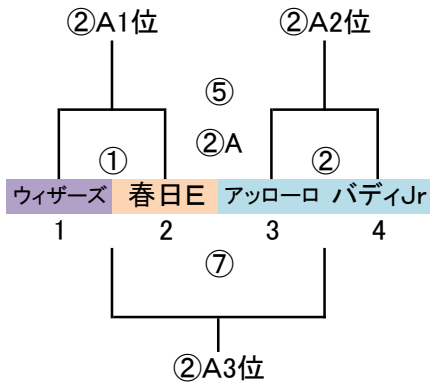

# 筑前地区大会 開催要項(新人戦)

2020.09 競技部 谷口

◎予選ラウンド 32 地区リーグ通過32チーム  
G-4面 トーナメント×8パート→上位3チーム決勝Tへ進出

※地区リーグ終了後、通過32チームにてパートWEB抽選(会場確保チームは考慮必要)

9/13(日)  
会場「なまずの郷B」  
責任「」  
派遣 フレストN、福間

9/13(日)  
会場「杜の宮」  
責任「」  
派遣 CREW、須恵