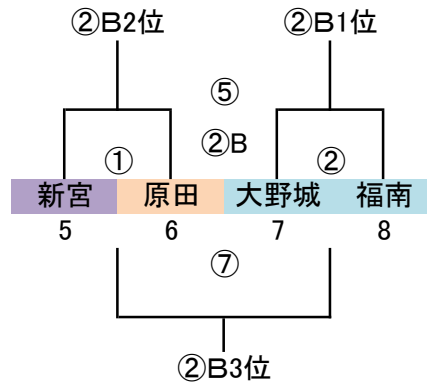

# 筑前地区大会 開催要項(新人戦)

2020.09 競技部 谷口

◎予選ラウンド 32 地区リーグ通過32チーム  
G-4面 トーナメント×8パート→上位3チーム決勝Tへ進出

※地区リーグ終了後、通過32チームにてパートWEB抽選(会場確保チームは考慮必要)

9/13(日)  
会場「なまずの郷B」  
責任「」  
派遣 フレストN、福間

9/13(日)  
会場「杜の宮」  
責任「」  
派遣 CREW、須恵

9/13(日)  
会場「なまずの郷A」  
責任「上西郷」  
派遣 ユナ、神興

9/13(日)  
会場「安徳公園」  
責任「LA那珂川」  
派遣 LA那珂川、筑紫野

予選ラウンド 40分ゲーム(20-10-20)

	時間	対戦	R	A1	A2
①	9:30 ~ 10:20	1.5.9.13 VS 2.6.10.14	19.23.27.31	17.21.25.29	18.22.26.30
②	10:25 ~ 11:15	3.7.11.15 VS 4.8.12.16	18.22.26.30	19.23.27.31	20.24.28.32
③	11:20 ~ 12:10	17.21.25.29 VS 18.22.26.30	3.7.11.15	1.5.9.13	2.6.10.14
④	12:15 ~ 13:05	19.23.27.31 VS 20.24.28.32	2.6.10.14	3.7.11.15	4.8.12.16

	時間	対戦	R	A1	A2
⑤	13:10 ~ 14:00	①勝 VS ②勝	派遣	③勝	④勝
⑥	14:05 ~ 14:55	③勝 VS ④勝	派遣	①勝	②勝
⑦	15:00 ~ 15:50	①負 VS ②負	派遣	③負	④負
⑧	15:55 ~ 16:45	③負 VS ④負	派遣	①負	②負

派遣審判:地区L敗退16チーム中8チーム(各会場2チーム)