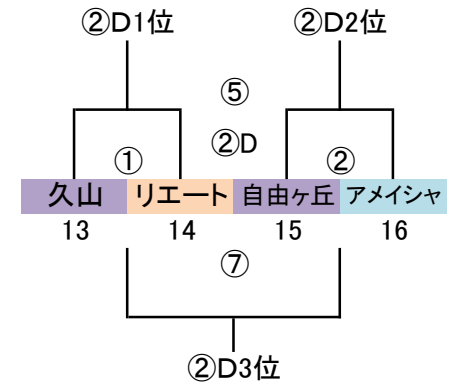

# 筑前地区大会 開催要項(新人戦)

2020.09 競技部 谷口

◎予選ラウンド 32 地区リーグ通過32チーム  
G-4面 トーナメント×8パート→上位3チーム決勝Tへ進出

※地区リーグ終了後、通過32チームにてパートWEB抽選(会場確保チームは考慮必要)

9/13(日)  
会場「なまずの郷B」  
責任「」  
派遣 フレストN、福間

9/13(日)  
会場「杜の宮」  
責任「」  
派遣 CREW、須恵