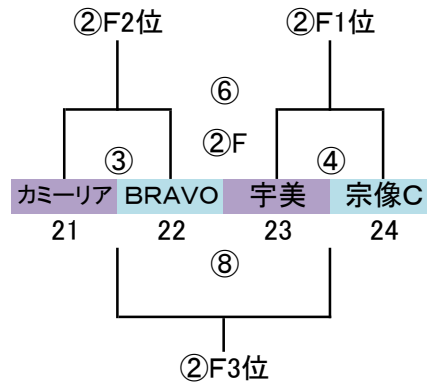

# 筑前地区大会 開催要項(新人戦)

2020.09 競技部 谷口

◎予選ラウンド 32 地区リーグ通過32チーム  
G-4面 トーナメント×8パート→上位3チーム決勝Tへ進出

※地区リーグ終了後、通過32チームにてパートWEB抽選(会場確保チームは考慮必要)

9/13(日)  
会場「なまずの郷B」  
責任「」  
派遣 フレストN、福間

9/13(日)  
会場「杜の宮」  
責任「」  
派遣 CREW、須恵