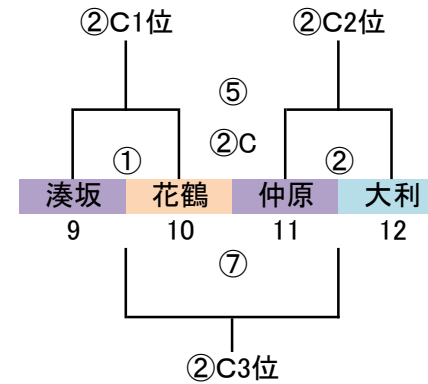

# 筑前地区大会 開催要項(新人戦)

2020.09 競技部 谷口

◎予選ラウンド 32 地区リーグ通過32チーム  
G-4面 トーナメント×8パート→上位3チーム決勝Tへ進出

※地区リーグ終了後、通過32チームにてパートWEB抽選(会場確保チームは考慮必要)

9/13(日)  
会場「なまずの郷B」  
責任「」  
派遣 フレストN、福間

9/13(日)  
会場「杜の宮」  
責任「」  
派遣 CREW、須恵

	時間	対戦	R	A1	A2
⑤	13:10 ~ 14:00	①勝 VS ②勝	派遣	③勝	④勝
⑥	14:05 ~ 14:55	③勝 VS ④勝	派遣	①勝	②勝
⑦	15:00 ~ 15:50	①負 VS ②負	派遣	③負	④負
⑧	15:55 ~ 16:45	③負 VS ④負	派遣	①負	②負

派遣審判:地区L敗退16チーム中8チーム(各会場2チーム)