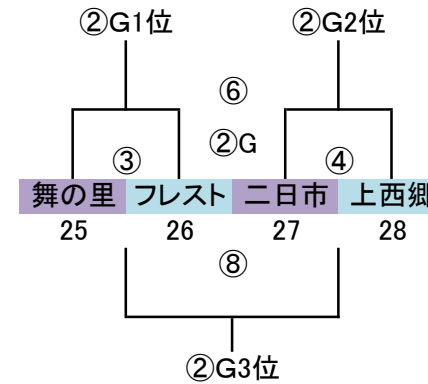

# 筑前地区大会 開催要項(新人戦)

2020.09 競技部 谷口

◎予選ラウンド 32 地区リーグ通過32チーム  
G-4面 トーナメント×8パート→上位3チーム決勝Tへ進出

※地区リーグ終了後、通過32チームにてパートWEB抽選(会場確保チームは考慮必要)

9/13(日)  
会場「なまずの郷B」  
責任「」  
派遣 フレストN、福間

9/13(日)  
会場「杜の宮」  
責任「」  
派遣 CREW、須恵