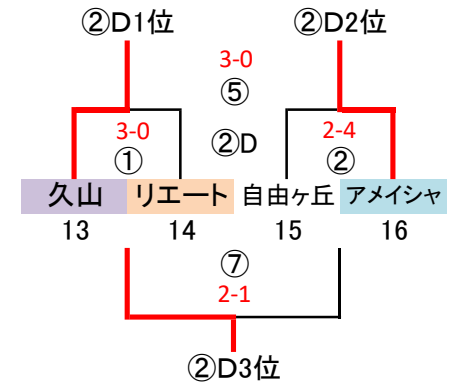

筑前地区大会 開催要項(新人戦)

2020.09 競技部 谷口

◎予選ラウンド 32 地区リーグ通過32チーム
G-4面 トーナメント×8パート→上位3チーム決勝Tへ進出

※地区リーグ終了後、通過32チームにてパートWEB抽選(会場確保チームは考慮必要)

9/13(日)
会場「なまずの郷B」
責任「上西郷」
派遣 フレストN、福間

9/13(日)
会場「杜の宮」
責任「新宮」
派遣 CREW、須恵

9/13(日)
会場「なまずの郷A」
責任「上西郷」
派遣 ユナ、神興

9/13(日)
会場「安徳公園」
責任「LA那珂川」
派遣 LA那珂川、筑紫野

予選ラウンド 40分ゲーム(20-10-20)

	時間	対戦	R	A1	A2
①	9:30 ~ 10:20	1.5.9.13 VS 2.6.10.14	19.23.27.31	17.21.25.29	18.22.26.30
②	10:25 ~ 11:15	3.7.11.15 VS 4.8.12.16	18.22.26.30	19.23.27.31	20.24.28.32
③	11:20 ~ 12:10	17.21.25.29 VS 18.22.26.30	3.7.11.15	1.5.9.13	2.6.10.14
④	12:15 ~ 13:05	19.23.27.31 VS 20.24.28.32	2.6.10.14	3.7.11.15	4.8.12.16

	時間	対戦	R	A1	A2
⑤	13:10 ~ 14:00	①勝 VS ②勝	派遣	③勝	④勝
⑥	14:05 ~ 14:55	③勝 VS ④勝	派遣	①勝	②勝
⑦	15:00 ~ 15:50	①負 VS ②負	派遣	③負	④負
⑧	15:55 ~ 16:45	③負 VS ④負	派遣	①負	②負

派遣審判:地区L敗退16チーム中8チーム(各会場2チーム)