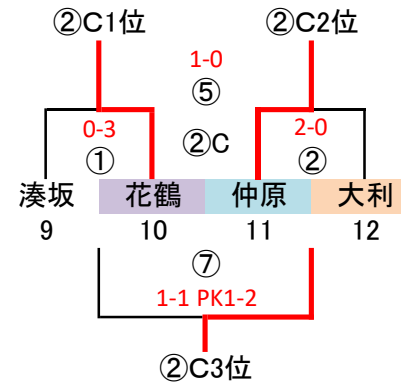

筑前地区大会 開催要項(新人戦)

2020.09 競技部 谷口

◎予選ラウンド 32 地区リーグ通過32チーム
G-4面 トーナメント×8パート→上位3チーム決勝Tへ進出

※地区リーグ終了後、通過32チームにてパートWEB抽選(会場確保チームは考慮必要)

9/13(日)
会場「なまずの郷B」
責任「上西郷」
派遣 フレストN、福間

9/13(日)
会場「杜の宮」
責任「新宮」
派遣 CREW、須恵

9/13(日)
会場「なまずの郷A」
責任「上西郷」
派遣 ユナ、神興

9/13(日)
会場「安徳公園」
責任「LA那珂川」
派遣 LA那珂川、筑紫野

予選ラウンド 40分ゲーム(20-10-20)

	時間	対戦	R	A1	A2
①	9:30 ~ 10:20	1.5.9.13 VS 2.6.10.14	19.23.27.31	17.21.25.29	18.22.26.30
②	10:25 ~ 11:15	3.7.11.15 VS 4.8.12.16	18.22.26.30	19.23.27.31	20.24.28.32
③	11:20 ~ 12:10	17.21.25.29 VS 18.22.26.30	3.7.11.15	1.5.9.13	2.6.10.14
④	12:15 ~ 13:05	19.23.27.31 VS 20.24.28.32	2.6.10.14	3.7.11.15	4.8.12.16

	時間	対戦	R	A1	A2
⑤	13:10 ~ 14:00	①勝 VS ②勝	派遣	③勝	④勝
⑥	14:05 ~ 14:55	③勝 VS ④勝	派遣	①勝	②勝
⑦	15:00 ~ 15:50	①負 VS ②負	派遣	③負	④負
⑧	15:55 ~ 16:45	③負 VS ④負	派遣	①負	②負

派遣審判:地区L敗退16チーム中8チーム(各会場2チーム)