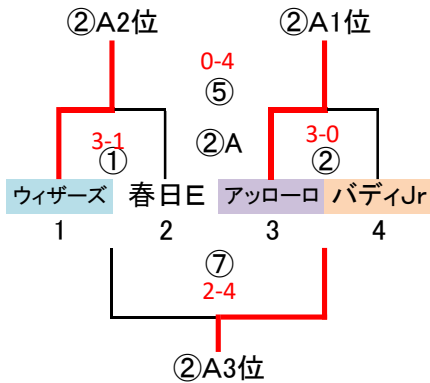

筑前地区大会 開催要項(新人戦)

2020.09 競技部 谷口

◎予選ラウンド 32 地区リーグ通過32チーム
G-4面 トーナメント×8パート→上位3チーム決勝Tへ進出

※地区リーグ終了後、通過32チームにてパートWEB抽選(会場確保チームは考慮必要)

9/13(日)
会場「なまずの郷B」
責任「上西郷」
派遣 フレストN、福間

9/13(日)
会場「杜の宮」
責任「新宮」
派遣 CREW、須恵

9/13(日)
会場「なまずの郷A」
責任「上西郷」
派遣 ユナ、神興

9/13(日)
会場「安徳公園」
責任「LA那珂川」
派遣 LA那珂川、筑紫野

予選ラウンド 40分ゲーム(20-10-20)

	時間	対戦	R	A1	A2
①	9:30 ~ 10:20	1.5.9.13 VS 2.6.10.14	19.23.27.31	17.21.25.29	18.22.26.30
②	10:25 ~ 11:15	3.7.11.15 VS 4.8.12.16	18.22.26.30	19.23.27.31	20.24.28.32
③	11:20 ~ 12:10	17.21.25.29 VS 18.22.26.30	3.7.11.15	1.5.9.13	2.6.10.14
④	12:15 ~ 13:05	19.23.27.31 VS 20.24.28.32	2.6.10.14	3.7.11.15	4.8.12.16