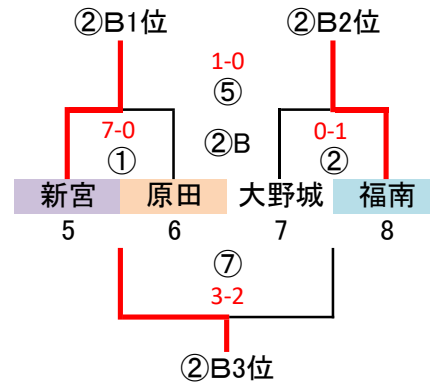

筑前地区大会 開催要項(新人戦)

2020.09 競技部 谷口

◎予選ラウンド 32 地区リーグ通過32チーム
G-4面 トーナメント×8パート→上位3チーム決勝Tへ進出

※地区リーグ終了後、通過32チームにてパートWEB抽選(会場確保チームは考慮必要)

9/13(日)
会場「なまずの郷B」
責任「上西郷」
派遣 フレストN、福間

9/13(日)
会場「杜の宮」
責任「新宮」
派遣 CREW、須恵

9/13(日)
会場「なまずの郷A」
責任「上西郷」
派遣 ユナ、神興

9/13(日)
会場「安徳公園」
責任「LA那珂川」
派遣 LA那珂川、筑紫野

予選ラウンド 40分ゲーム(20-10-20)

	時間	対戦	R	A1	A2
①	9:30 ~ 10:20	1.5.9.13 VS 2.6.10.14	19.23.27.31	17.21.25.29	18.22.26.30
②	10:25 ~ 11:15	3.7.11.15 VS 4.8.12.16	18.22.26.30	19.23.27.31	20.24.28.32
③	11:20 ~ 12:10	17.21.25.29 VS 18.22.26.30	3.7.11.15	1.5.9.13	2.6.10.14
④	12:15 ~ 13:05	19.23.27.31 VS 20.24.28.32	2.6.10.14	3.7.11.15	4.8.12.16

	時間	対戦	R	A1	A2
⑤	13:10 ~ 14:00	①勝 VS ②勝	派遣	③勝	④勝
⑥	14:05 ~ 14:55	③勝 VS ④勝	派遣	①勝	②勝
⑦	15:00 ~ 15:50	①負 VS ②負	派遣	③負	④負
⑧	15:55 ~ 16:45	③負 VS ④負	派遣	①負	②負

派遣審判:地区L敗退16チーム中8チーム(各会場2チーム)