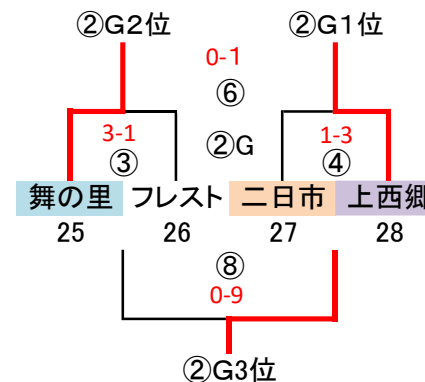

筑前地区大会 開催要項(新人戦)

2020.09 競技部 谷口

◎予選ラウンド 32 地区リーグ通過32チーム
G-4面 トーナメント×8パート→上位3チーム決勝Tへ進出

※地区リーグ終了後、通過32チームにてパートWEB抽選(会場確保チームは考慮必要)

9/13(日)
会場「なまずの郷B」
責任「上西郷」
派遣 フレストN、福間

9/13(日)
会場「杜の宮」
責任「新宮」
派遣 CREW、須恵

9/13(日)
会場「なまずの郷A」
責任「上西郷」
派遣 ユナ、神興

9/13(日)
会場「安徳公園」
責任「LA那珂川」
派遣 LA那珂川、筑紫野

予選ラウンド 40分ゲーム(20-10-20)

	時間	対戦	R	A1	A2
①	9:30 ~ 10:20	1.5.9.13 VS 2.6.10.14	19.23.27.31	17.21.25.29	18.22.26.30
②	10:25 ~ 11:15	3.7.11.15 VS 4.8.12.16	18.22.26.30	19.23.27.31	20.24.28.32
③	11:20 ~ 12:10	17.21.25.29 VS 18.22.26.30	3.7.11.15	1.5.9.13	2.6.10.14
④	12:15 ~ 13:05	19.23.27.31 VS 20.24.28.32	2.6.10.14	3.7.11.15	4.8.12.16

	時間	対戦	R	A1	A2
⑤	13:10 ~ 14:00	①勝 VS ②勝	派遣	③勝	④勝
⑥	14:05 ~ 14:55	③勝 VS ④勝	派遣	①勝	②勝
⑦	15:00 ~ 15:50	①負 VS ②負	派遣	③負	④負
⑧	15:55 ~ 16:45	③負 VS ④負	派遣	①負	②負

派遣審判:地区L敗退16チーム中8チーム(各会場2チーム)