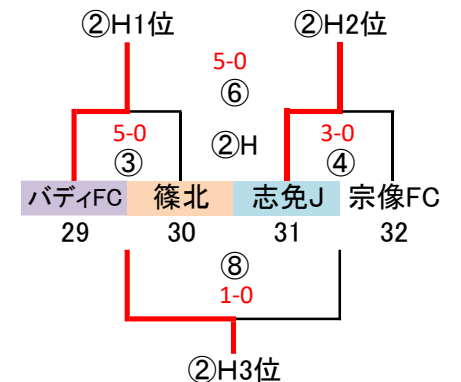

筑前地区大会 開催要項(新人戦)

2020.09 競技部 谷口

◎予選ラウンド 32 地区リーグ通過32チーム
G-4面 トーナメント×8パート→上位3チーム決勝Tへ進出

※地区リーグ終了後、通過32チームにてパートWEB抽選(会場確保チームは考慮必要)

9/13(日)
会場「なまずの郷B」
責任「上西郷」
派遣 フレストN、福間

9/13(日)
会場「杜の宮」
責任「新宮」
派遣 CREW、須恵

9/13(日)
会場「なまずの郷A」
責任「上西郷」
派遣 ユナ、神興

9/13(日)
会場「安徳公園」
責任「LA那珂川」
派遣 LA那珂川、筑紫野

予選ラウンド 40分ゲーム(20-10-20)

	時間	対戦	R	A1	A2
①	9:30 ~ 10:20	1.5.9.13 VS 2.6.10.14	19.23.27.31	17.21.25.29	18.22.26.30
②	10:25 ~ 11:15	3.7.11.15 VS 4.8.12.16	18.22.26.30	19.23.27.31	20.24.28.32
③	11:20 ~ 12:10	17.21.25.29 VS 18.22.26.30	3.7.11.15	1.5.9.13	2.6.10.14
④	12:15 ~ 13:05	19.23.27.31 VS 20.24.28.32	2.6.10.14	3.7.11.15	4.8.12.16

	時間	対戦	R	A1	A2
⑤	13:10 ~ 14:00	①勝 VS ②勝	派遣	③勝	④勝
⑥	14:05 ~ 14:55	③勝 VS ④勝	派遣	①勝	②勝
⑦	15:00 ~ 15:50	①負 VS ②負	派遣	③負	④負
⑧	15:55 ~ 16:45	③負 VS ④負	派遣	①負	②負

派遣審判:地区L敗退16チーム中8チーム(各会場2チーム)