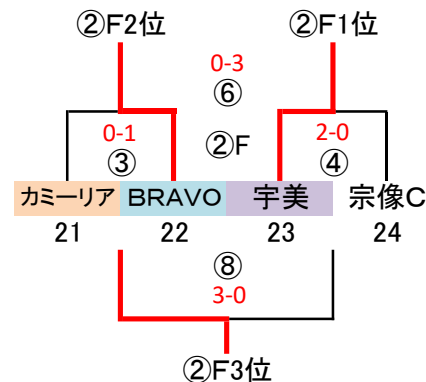

筑前地区大会 開催要項(新人戦)

2020.09 競技部 谷口

◎予選ラウンド 32 地区リーグ通過32チーム
G-4面 トーナメント×8パート→上位3チーム決勝Tへ進出

※地区リーグ終了後、通過32チームにてパートWEB抽選(会場確保チームは考慮必要)

9/13(日)
会場「なまずの郷B」
責任「上西郷」
派遣 フレストN、福間

9/13(日)
会場「杜の宮」
責任「新宮」
派遣 CREW、須恵

9/13(日)
会場「なまずの郷A」
責任「上西郷」
派遣 ユナ、神興

9/13(日)
会場「安徳公園」
責任「LA那珂川」
派遣 LA那珂川、筑紫野

予選ラウンド 40分ゲーム(20-10-20)

	時間	対戦	R	A1	A2
①	9:30 ~ 10:20	1.5.9.13 VS 2.6.10.14	19.23.27.31	17.21.25.29	18.22.26.30
②	10:25 ~ 11:15	3.7.11.15 VS 4.8.12.16	18.22.26.30	19.23.27.31	20.24.28.32
③	11:20 ~ 12:10	17.21.25.29 VS 18.22.26.30	3.7.11.15	1.5.9.13	2.6.10.14
④	12:15 ~ 13:05	19.23.27.31 VS 20.24.28.32	2.6.10.14	3.7.11.15	4.8.12.16