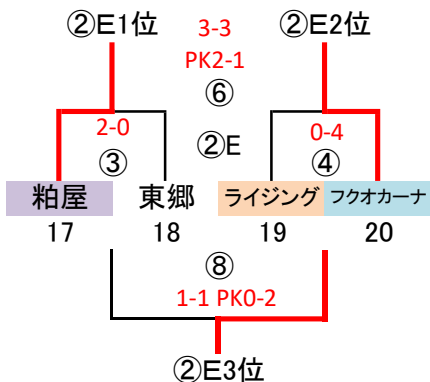

筑前地区大会 開催要項(新人戦)

2020.09 競技部 谷口

◎予選ラウンド 32 地区リーグ通過32チーム
G-4面 トーナメント×8パート→上位3チーム決勝Tへ進出

※地区リーグ終了後、通過32チームにてパートWEB抽選(会場確保チームは考慮必要)

9/13(日)
会場「なまずの郷B」
責任「上西郷」
派遣 フレストN、福間

9/13(日)
会場「杜の宮」
責任「新宮」
派遣 CREW、須恵

9/13(日)
会場「なまずの郷A」
責任「上西郷」
派遣 ユナ、神興

9/13(日)
会場「安徳公園」
責任「LA那珂川」
派遣 LA那珂川、筑紫野

予選ラウンド 40分ゲーム(20-10-20)

	時間	対戦	R	A1	A2
①	9:30 ~ 10:20	1.5.9.13 VS 2.6.10.14	19.23.27.31	17.21.25.29	18.22.26.30
②	10:25 ~ 11:15	3.7.11.15 VS 4.8.12.16	18.22.26.30	19.23.27.31	20.24.28.32
③	11:20 ~ 12:10	17.21.25.29 VS 18.22.26.30	3.7.11.15	1.5.9.13	2.6.10.14
④	12:15 ~ 13:05	19.23.27.31 VS 20.24.28.32	2.6.10.14	3.7.11.15	4.8.12.16

	時間	対戦	R	A1	A2
⑤	13:10 ~ 14:00	①勝 VS ②勝	派遣	③勝	④勝
⑥	14:05 ~ 14:55	③勝 VS ④勝	派遣	①勝	②勝
⑦	15:00 ~ 15:50	①負 VS ②負	派遣	③負	④負
⑧	15:55 ~ 16:45	③負 VS ④負	派遣	①負	②負

派遣審判:地区L敗退16チーム中8チーム(各会場2チーム)