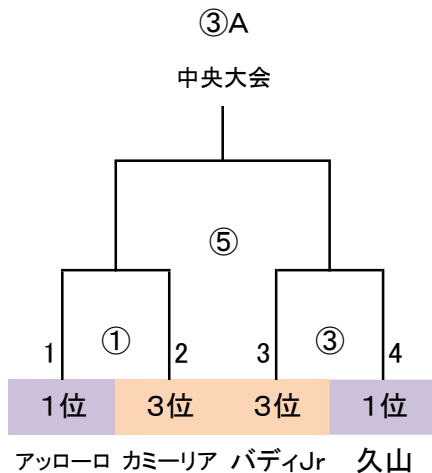

筑前地区大会 開催要項(新人戦)

2020.07 競技部 谷口

◎決勝T 24 予選R通過24チーム
G-3面 決勝トーナメント

※予選ラウンド終了後、通過24チームにてWEB抽選(会場確保チームは考慮必要)

決勝トーナメント 40分ゲーム(20-10-20)

	時間	R	A1	A2
①	10:00 ~ 10:50	派遣	5	6
②	11:00 ~ 11:50	派遣	7	8
③	12:00 ~ 12:50	派遣	1	2
④	13:00 ~ 13:50	派遣	3	4
⑤	14:00 ~ 14:50	派遣	②負	④負
⑥	15:00 ~ 15:50	派遣	①負	③負

派遣審判: 地区L敗退16チーム中8チーム

(なまず会場5チーム+スポセン会場3チーム)

【なまずの郷】

志免F、粕屋S、河東、宗像CP、日の里

【春日スポセン】

惣利春日南、FC太宰府、春日E

警告: フクオカーナ 2 上杉 直

志免J 7 犬童 理樹斗