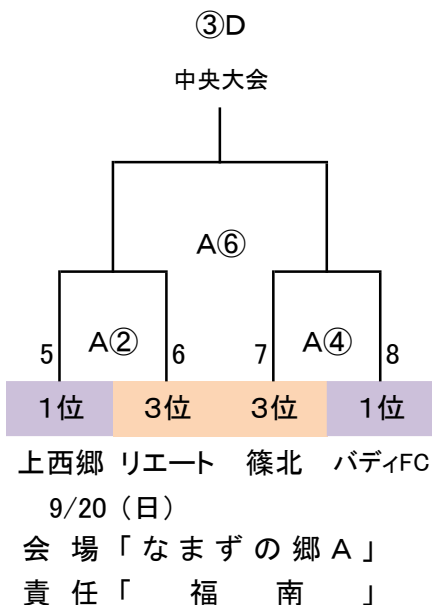

筑前地区大会 開催要項(新人戦)

2020.07 競技部 谷口

◎決勝T 24 予選R通過24チーム
G-3面 決勝トーナメント

※予選ラウンド終了後、通過24チームにてWEB抽選(会場確保チームは考慮必要)

決勝トーナメント 40分ゲーム(20-10-20)

	時間	R	A1	A2
①	10:00 ~ 10:50	派遣	5	6
②	11:00 ~ 11:50	派遣	7	8
③	12:00 ~ 12:50	派遣	1	2
④	13:00 ~ 13:50	派遣	3	4
⑤	14:00 ~ 14:50	派遣	②負	④負
⑥	15:00 ~ 15:50	派遣	①負	③負

派遣審判: 地区L敗退16チーム中8チーム

(なまず会場5チーム+スポセン会場3チーム)

【なまずの郷】

志免F、粕屋S、河東、宗像CP、日の里

【春日スポセン】

惣利春日南、FC太宰府、春日E

警告: フクオカーナ 2 上杉 直

志免J 7 犬童 理樹斗