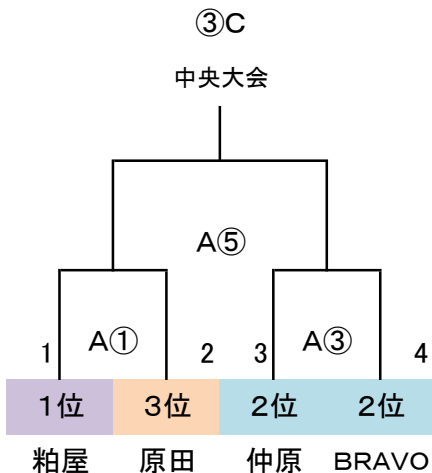

筑前地区大会 開催要項(新人戦)

2020.07 競技部 谷口

◎決勝T 24 予選R通過24チーム
G-3面 決勝トーナメント

※予選ラウンド終了後、通過24チームにてWEB抽選(会場確保チームは考慮必要)

決勝トーナメント 40分ゲーム(20-10-20)

	時間	R	A1	A2
①	10:00 ~ 10:50	派遣	5	6
②	11:00 ~ 11:50	派遣	7	8
③	12:00 ~ 12:50	派遣	1	2
④	13:00 ~ 13:50	派遣	3	4
⑤	14:00 ~ 14:50	派遣	②負	④負
⑥	15:00 ~ 15:50	派遣	①負	③負

派遣審判: 地区L敗退16チーム中8チーム

(なまず会場5チーム+スポセン会場3チーム)

【なまずの郷】

志免F、粕屋S、河東、宗像CP、日の里

【春日スポセン】

惣利春日南、FC太宰府、春日E

警告: フクオカーナ 2 上杉 直

志免J 7 犬童 理樹斗