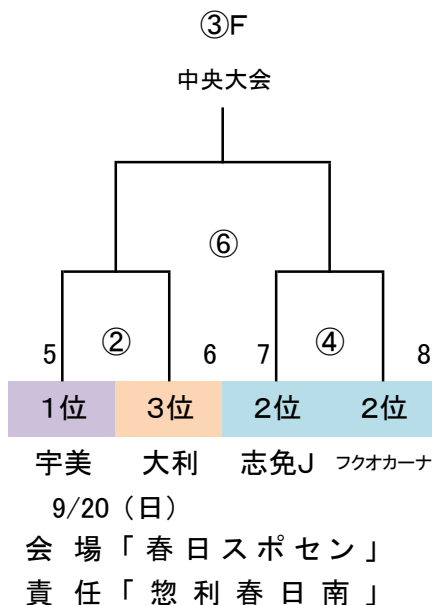

筑前地区大会 開催要項(新人戦)

2020.07 競技部 谷口

◎決勝T 24 予選R通過24チーム
G-3面 決勝トーナメント

※予選ラウンド終了後、通過24チームにてWEB抽選(会場確保チームは考慮必要)

決勝トーナメント 40分ゲーム(20-10-20)

	時間	R	A1	A2
①	10:00 ~ 10:50	派遣	5	6
②	11:00 ~ 11:50	派遣	7	8
③	12:00 ~ 12:50	派遣	1	2
④	13:00 ~ 13:50	派遣	3	4
⑤	14:00 ~ 14:50	派遣	②負	④負
⑥	15:00 ~ 15:50	派遣	①負	③負

派遣審判: 地区L敗退16チーム中8チーム

(なまず会場5チーム+スポセン会場3チーム)

【なまずの郷】

志免F、粕屋S、河東、宗像CP、日の里

【春日スポセン】

惣利春日南、FC太宰府、春日E

警告: フクオカーナ 2 上杉 直

志免J 7 犬童 理樹斗