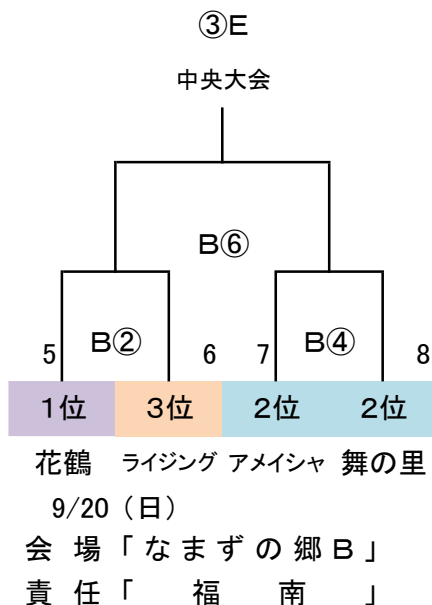

筑前地区大会 開催要項(新人戦)

2020.07 競技部 谷口

◎決勝T 24 予選R通過24チーム
G-3面 決勝トーナメント

※予選ラウンド終了後、通過24チームにてWEB抽選(会場確保チームは考慮必要)

決勝トーナメント 40分ゲーム(20-10-20)

	時間	R	A1	A2
①	10:00 ~ 10:50	派遣	5	6
②	11:00 ~ 11:50	派遣	7	8
③	12:00 ~ 12:50	派遣	1	2
④	13:00 ~ 13:50	派遣	3	4
⑤	14:00 ~ 14:50	派遣	②負	④負
⑥	15:00 ~ 15:50	派遣	①負	③負

派遣審判: 地区L敗退16チーム中8チーム

(なまず会場5チーム+スポセン会場3チーム)

【なまずの郷】

志免F、粕屋S、河東、宗像CP、日の里

【春日スポセン】

惣利春日南、FC太宰府、春日E

警告: フクオカーナ 2 上杉 直

志免J 7 犬童 理樹斗