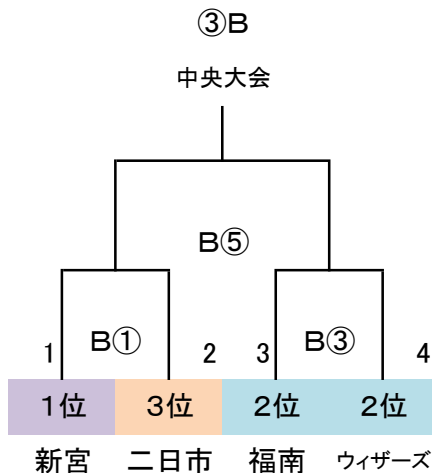

筑前地区大会 開催要項(新人戦)

2020.07 競技部 谷口

◎決勝T 24 予選R通過24チーム
G-3面 決勝トーナメント

※予選ラウンド終了後、通過24チームにてWEB抽選(会場確保チームは考慮必要)

決勝トーナメント 40分ゲーム(20-10-20)

	時間	R	A1	A2
①	10:00 ~ 10:50	派遣	5	6
②	11:00 ~ 11:50	派遣	7	8
③	12:00 ~ 12:50	派遣	1	2
④	13:00 ~ 13:50	派遣	3	4
⑤	14:00 ~ 14:50	派遣	②負	④負
⑥	15:00 ~ 15:50	派遣	①負	③負

派遣審判: 地区L敗退16チーム中8チーム

(なまず会場5チーム+スポセン会場3チーム)

【なまずの郷】

志免F、粕屋S、河東、宗像CP、日の里

【春日スポセン】

惣利春日南、FC太宰府、春日E

警告: フクオカーナ 2 上杉 直

志免J 7 犬童 理樹斗