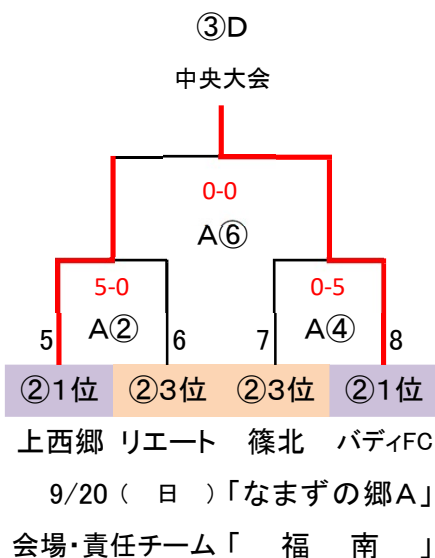

◎決勝T 24 予選R通過24チーム

※予選ラウンド終了後、通過24チームにてWEB抽選(会場確保チームは考慮必要)

G-3面

決勝トーナメント

決勝トーナメント 40分ゲーム(20-10-20)

	時間	R	A1	A2
①	10:00 ~ 10:50	派遣	5	6
②	11:00 ~ 11:50	派遣	7	8
③	12:00 ~ 12:50	派遣	1	2
④	13:00 ~ 13:50	派遣	3	4
⑤	14:30 ~ 15:20	派遣	②負	④負
⑥	15:30 ~ 16:20	派遣	①負	③負

派遣審判:地区リーグ敗退16チーム中8チーム  
(なまず会場5チーム+スポセン会場3チーム)

【なまずの郷】

志免F、粕屋S、河東、宗像CP、日の里

【春日スポセン】

惣利春日南、FC太宰府、春日E

警告: フクオカーナ 2 上杉 直  
志免J 7 犬童 理樹斗  
宇美 10 月成 宝  
カミーリア 10 嶋田 和真  
リエート 9 田淵 瑛之