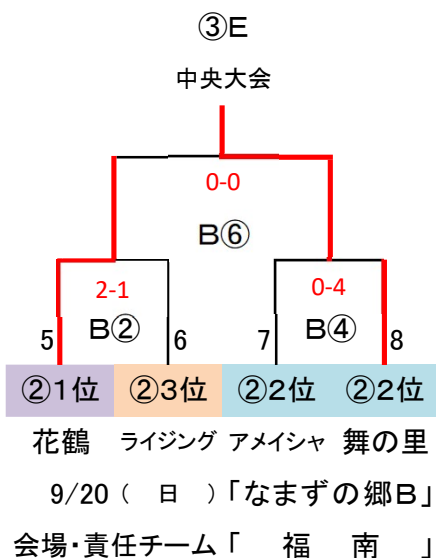

◎決勝T 24 予選R通過24チーム

※予選ラウンド終了後、通過24チームにてWEB抽選(会場確保チームは考慮必要)

G-3面

決勝トーナメント

決勝トーナメント 40分ゲーム(20-10-20)

	時間	R	A1	A2
①	10:00 ~ 10:50	派遣	5	6
②	11:00 ~ 11:50	派遣	7	8
③	12:00 ~ 12:50	派遣	1	2
④	13:00 ~ 13:50	派遣	3	4
⑤	14:30 ~ 15:20	派遣	②負	④負
⑥	15:30 ~ 16:20	派遣	①負	③負

派遣審判:地区リーグ敗退16チーム中8チーム  
(なまず会場5チーム+スポセン会場3チーム)

【なまずの郷】

志免F、粕屋S、河東、宗像CP、日の里

【春日スポセン】

惣利春日南、FC太宰府、春日E

警告: フクオカーナ 2 上杉 直  
志免J 7 犬童 理樹斗  
宇美 10 月成 宝  
カミーリア 10 嶋田 和真  
リエート 9 田淵 瑛之