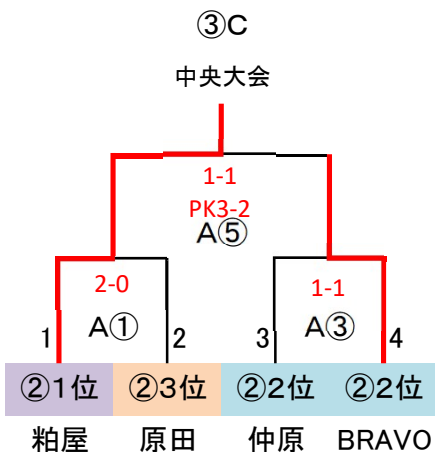

◎決勝T 24 予選R通過24チーム

※予選ラウンド終了後、通過24チームにてWEB抽選(会場確保チームは考慮必要)

G-3面

決勝トーナメント

決勝トーナメント 40分ゲーム(20-10-20)

	時間	R	A1	A2
①	10:00 ~ 10:50	派遣	5	6
②	11:00 ~ 11:50	派遣	7	8
③	12:00 ~ 12:50	派遣	1	2
④	13:00 ~ 13:50	派遣	3	4
⑤	14:30 ~ 15:20	派遣	②負	④負
⑥	15:30 ~ 16:20	派遣	①負	③負

派遣審判:地区リーグ敗退16チーム中8チーム  
(なまず会場5チーム+スポセン会場3チーム)

【なまずの郷】

志免F、粕屋S、河東、宗像CP、日の里

【春日スポセン】

惣利春日南、FC太宰府、春日E

警告: フクオカーナ 2 上杉 直  
志免J 7 犬童 理樹斗  
宇美 10 月成 宝  
カミーリア 10 嶋田 和真  
リエート 9 田淵 瑛之