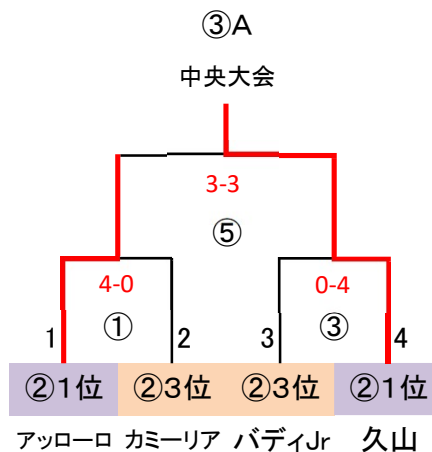

◎決勝T 24 予選R通過24チーム

※予選ラウンド終了後、通過24チームにてWEB抽選(会場確保チームは考慮必要)

G-3面

決勝トーナメント

決勝トーナメント 40分ゲーム(20-10-20)

	時間	R	A1	A2
①	10:00 ~ 10:50	派遣	5	6
②	11:00 ~ 11:50	派遣	7	8
③	12:00 ~ 12:50	派遣	1	2
④	13:00 ~ 13:50	派遣	3	4
⑤	14:30 ~ 15:20	派遣	②負	④負
⑥	15:30 ~ 16:20	派遣	①負	③負