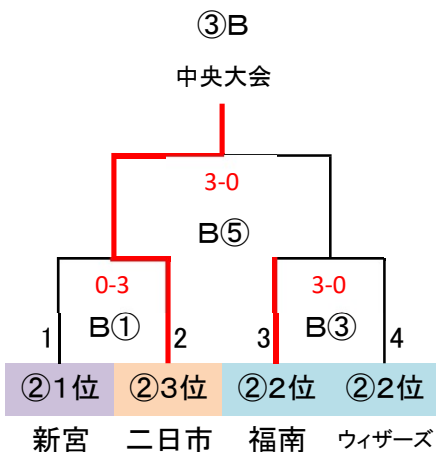

◎決勝T 24 予選R通過24チーム

※予選ラウンド終了後、通過24チームにてWEB抽選(会場確保チームは考慮必要)

G-3面

決勝トーナメント

決勝トーナメント 40分ゲーム(20-10-20)

	時間	R	A1	A2
①	10:00 ~ 10:50	派遣	5	6
②	11:00 ~ 11:50	派遣	7	8
③	12:00 ~ 12:50	派遣	1	2
④	13:00 ~ 13:50	派遣	3	4
⑤	14:30 ~ 15:20	派遣	②負	④負
⑥	15:30 ~ 16:20	派遣	①負	③負

派遣審判:地区リーグ敗退16チーム中8チーム  
(なまず会場5チーム+スポセン会場3チーム)

【なまずの郷】

志免F、粕屋S、河東、宗像CP、日の里

【春日スポセン】

惣利春日南、FC太宰府、春日E

警告: フクオカーナ 2 上杉 直  
志免J 7 犬童 理樹斗  
宇美 10 月成 宝  
カミーリア 10 嶋田 和真  
リエート 9 田淵 瑛之