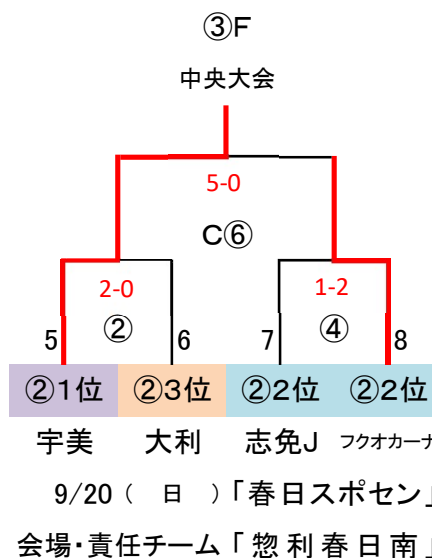

◎決勝T 24 予選R通過24チーム

※予選ラウンド終了後、通過24チームにてWEB抽選(会場確保チームは考慮必要)

G-3面

決勝トーナメント

決勝トーナメント 40分ゲーム(20-10-20)

	時間	R	A1	A2
①	10:00 ~ 10:50	派遣	5	6
②	11:00 ~ 11:50	派遣	7	8
③	12:00 ~ 12:50	派遣	1	2
④	13:00 ~ 13:50	派遣	3	4
⑤	14:30 ~ 15:20	派遣	②負	④負
⑥	15:30 ~ 16:20	派遣	①負	③負

派遣審判:地区リーグ敗退16チーム中8チーム  
(なまず会場5チーム+スポセン会場3チーム)

【なまずの郷】

志免F、粕屋S、河東、宗像CP、日の里

【春日スポセン】

惣利春日南、FC太宰府、春日E

警告: フクオカーナ 2 上杉 直  
志免J 7 犬童 理樹斗  
宇美 10 月成 宝  
カミーリア 10 嶋田 和真  
リエート 9 田淵 瑛之