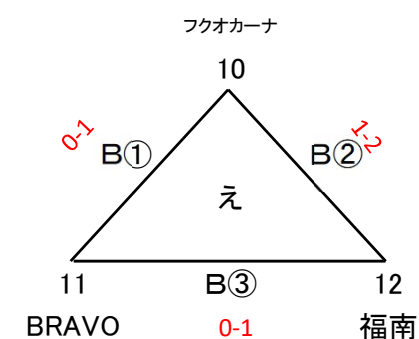

筑前地区大会 開催要項(新人戦)

2020.09 競技部 谷口

◎順位決定戦 12 決勝T 1~6位

※決勝ラウンド終了後、1位通過6チーム+2位通過6チームにてWEB抽選

G-2面

9/22 (火祝)
 会場 「松川運動公園A」
 責任 「太宰府南」
 派遣 太宰府南、大野城、フレスト、原田、仲原、リエート
 ウィザーズ、アメイシヤ、カミーリア、パディJr、大和、志免J

9/22 (火祝)
 会場 「なまずの郷A」
 責任 「福南」
 派遣 東郷、宗像C、自由ヶ丘、宗像FC
 湊坂、篠北、新宮、ライジング

順位決定戦 30分ゲーム(15-5-15)

時間	Aコート						Bコート					
	対戦		R	A1	A2	対戦		R	A1	A2		
① 10:00 ~ 10:35	1.7	VS	2.8	派遣	派遣	派遣	4.10	VS	5.11	派遣	派遣	派遣
② 11:10 ~ 11:45	1.7	VS	3.9	派遣	派遣	派遣	4.10	VS	6.12	派遣	派遣	派遣
③ 12:20 ~ 12:55	2.8	VS	3.9	派遣	派遣	派遣	5.11	VS	6.12	派遣	派遣	派遣
④ 14:00 ~ 14:35	あ3位・う1位	VS	い3位・え1位	派遣	派遣	派遣	あ2位	VS	い2位	派遣	派遣	派遣
⑤ 14:40 ~ 15:15	あ1位	VS	い1位	派遣	派遣	派遣						