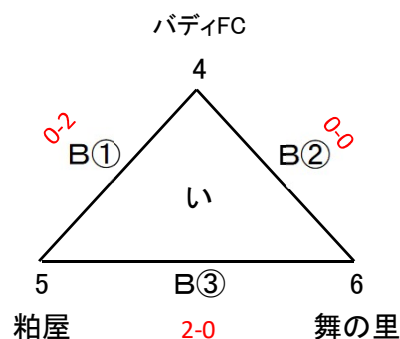

筑前地区大会 開催要項(新人戦)

2020.09 競技部 谷口

◎順位決定戦 12 決勝T 1~6位

※決勝ラウンド終了後、1位通過6チーム+2位通過6チームにてWEB抽選

G-2面

9/22 (火祝)
 会場 「松川運動公園A」
 責任 「太宰府南」
 派遣 太宰府南、大野城、フレスト、原田、仲原、リエート
 ウィザーズ、アメイシヤ、カミーリア、パディJr、大和、志免J

9/22 (火祝)
 会場 「なまずの郷A」
 責任 「福南」
 派遣 東郷、宗像C、自由ヶ丘、宗像FC
 湊坂、篠北、新宮、ライジング

順位決定戦 30分ゲーム(15-5-15)

時間	Aコート						Bコート					
	対戦		R	A1	A2	対戦		R	A1	A2		
① 10:00 ~ 10:35	1.7	VS	2.8	派遣	派遣	派遣	4.10	VS	5.11	派遣	派遣	派遣
② 11:10 ~ 11:45	1.7	VS	3.9	派遣	派遣	派遣	4.10	VS	6.12	派遣	派遣	派遣
③ 12:20 ~ 12:55	2.8	VS	3.9	派遣	派遣	派遣	5.11	VS	6.12	派遣	派遣	派遣
④ 14:00 ~ 14:35	あ3位・う1位	VS	い3位・え1位	派遣	派遣	派遣	あ2位	VS	い2位	派遣	派遣	派遣
⑤ 14:40 ~ 15:15	あ1位	VS	い1位	派遣	派遣	派遣						