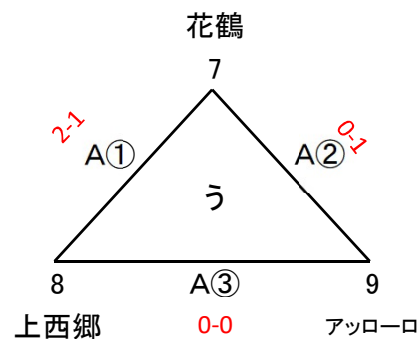

筑前地区大会 開催要項(新人戦)

2020.09 競技部 谷口

◎順位決定戦 12 決勝T 1~6位

※決勝ラウンド終了後、1位通過6チーム+2位通過6チームにてWEB抽選

G-2面

9/22 (火祝)
 会場 「松川運動公園A」
 責任 「太宰府南」
 派遣 太宰府南、大野城、フレスト、原田、仲原、リエート
 ウィザーズ、アメイシヤ、カミーリア、パディJr、大和、志免J

9/22 (火祝)
 会場 「なまずの郷A」
 責任 「福南」
 派遣 東郷、宗像C、自由ヶ丘、宗像FC
 湊坂、篠北、新宮、ライジング

順位決定戦 30分ゲーム(15-5-15)

時間	Aコート						Bコート					
	対戦		R	A1	A2	対戦		R	A1	A2		
① 10:00 ~ 10:35	1.7	VS	2.8	派遣	派遣	派遣	4.10	VS	5.11	派遣	派遣	派遣
② 11:10 ~ 11:45	1.7	VS	3.9	派遣	派遣	派遣	4.10	VS	6.12	派遣	派遣	派遣
③ 12:20 ~ 12:55	2.8	VS	3.9	派遣	派遣	派遣	5.11	VS	6.12	派遣	派遣	派遣
④ 14:00 ~ 14:35	あ3位・う1位	VS	い3位・え1位	派遣	派遣	派遣	あ2位	VS	い2位	派遣	派遣	派遣
⑤ 14:40 ~ 15:15	あ1位	VS	い1位	派遣	派遣	派遣						