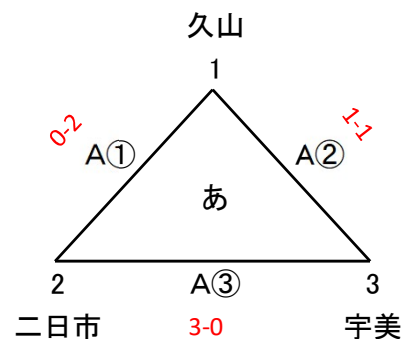

筑前地区大会 開催要項(新人戦)

2020.09 競技部 谷口

◎順位決定戦 12 決勝T 1~6位

※決勝ラウンド終了後、1位通過6チーム+2位通過6チームにてWEB抽選

G-2面

9/22 (火祝)
 会場 「松川運動公園A」
 責任 「太宰府南」
 派遣 太宰府南、大野城、フレスト、原田、仲原、リエート
 ウィザーズ、アメイシヤ、カミーリア、パディJr、大和、志免J

9/22 (火祝)
 会場 「なまずの郷A」
 責任 「福南」
 派遣 東郷、宗像C、自由ヶ丘、宗像FC
 湊坂、篠北、新宮、ライジング

順位決定戦 30分ゲーム(15-5-15)

時間	Aコート						Bコート					
	対戦		R	A1	A2	対戦		R	A1	A2		
① 10:00 ~ 10:35	1.7	VS	2.8	派遣	派遣	派遣	4.10	VS	5.11	派遣	派遣	派遣
② 11:10 ~ 11:45	1.7	VS	3.9	派遣	派遣	派遣	4.10	VS	6.12	派遣	派遣	派遣
③ 12:20 ~ 12:55	2.8	VS	3.9	派遣	派遣	派遣	5.11	VS	6.12	派遣	派遣	派遣
④ 14:00 ~ 14:35	あ3位・う1位	VS	い3位・え1位	派遣	派遣	派遣	あ2位	VS	い2位	派遣	派遣	派遣
⑤ 14:40 ~ 15:15	あ1位	VS	い1位	派遣	派遣	派遣						