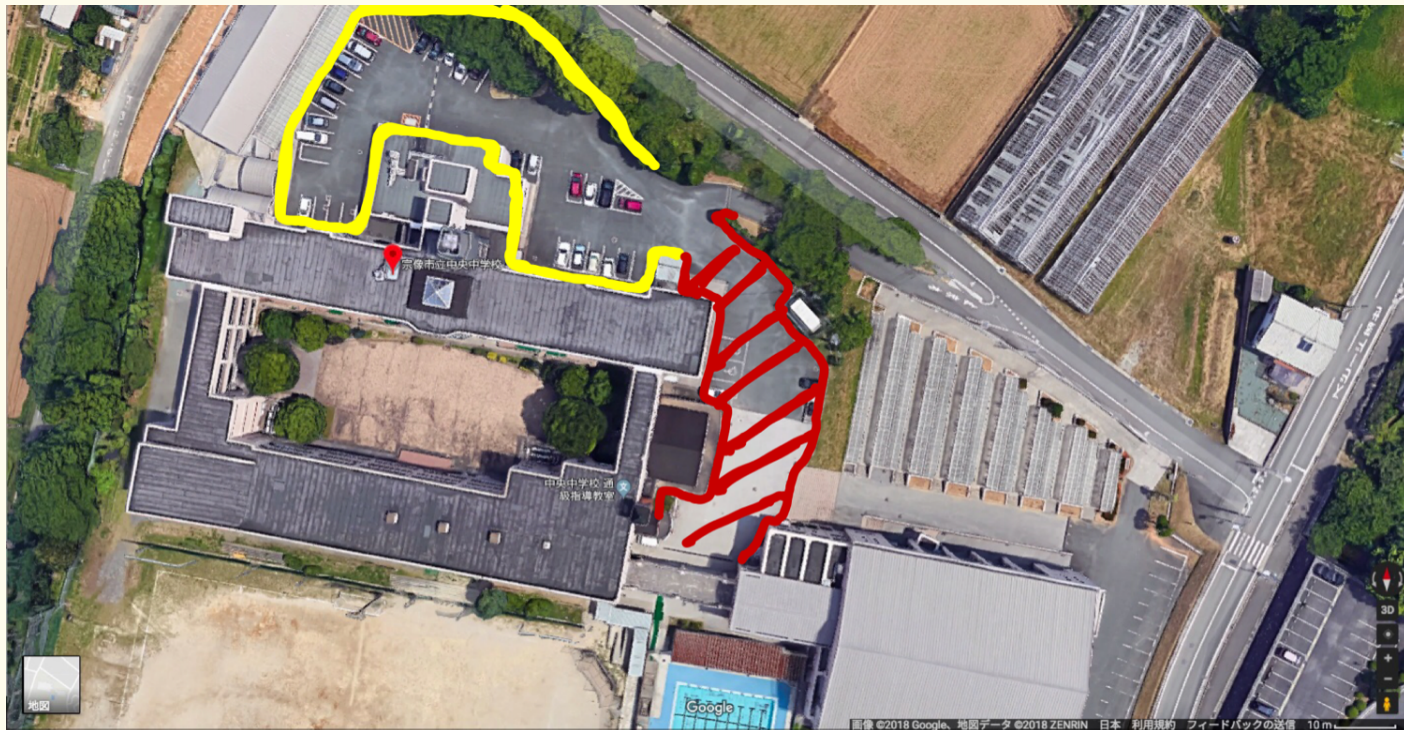

中央中学校 駐車場利用について

黄色のエリアに必ず駐車してください。赤色エリアの体育館付近は利用禁止です。
駐車場利用に問題がある場合は当会場での今後の活動に支障が発生しますので、
ご協力の程何卒よろしくお願い致します。