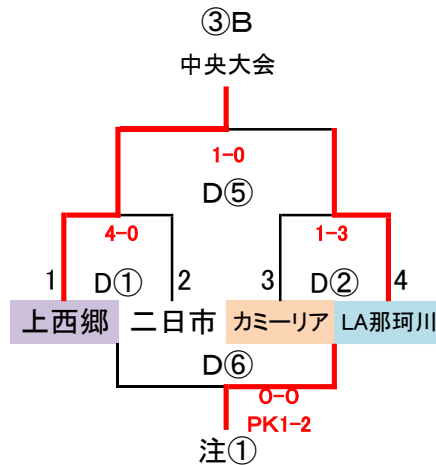

筑前地区大会 開催要項(全日)

2020.10 競技部 谷口

◎決勝T 24 予選R通過24チーム

※予選ラウンド終了後、通過24チームにてWEB抽選(会場確保チームは考慮必要)

G-3面

決勝トーナメント

→ 2勝で中央大会(1~6位決定戦)、1勝で中央大会(7~12位決定戦)

注① 1試合目「負」、2試合目「勝」の6チーム中2チーム中央大会(13、14位決定戦)

10/25(日)「なまずの郷A」
会場・責任チーム「福南」
派遣 福間、東郷、自由ヶ丘

10/31(土)「松川運動公園A」 10/31(土)「松川運動公園B」
会場・責任チーム「二日市」 会場・責任チーム「二日市」
派遣 Jユナ、日の里 派遣 大利、小野

10/25(日)「なまずの郷A」
会場・責任チーム「福南」
派遣 福間、東郷、自由ヶ丘

10/25(日)「天拝小」
会場・責任チーム「二日市」
派遣 粕屋S、神興