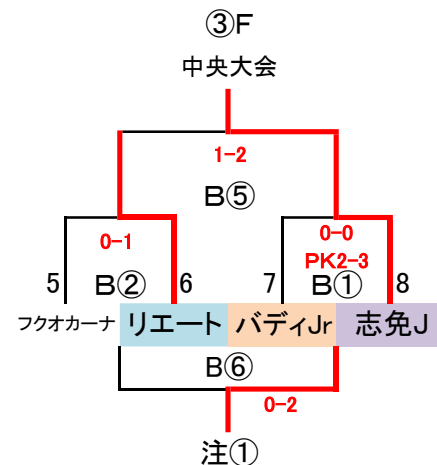

筑前地区大会 開催要項(全日)

2020.10 競技部 谷口

◎決勝T 24 予選R通過24チーム

※予選ラウンド終了後、通過24チームにてWEB抽選(会場確保チームは考慮必要)

G-3面

決勝トーナメント

→ 2勝で中央大会(1~6位決定戦)、1勝で中央大会(7~12位決定戦)

注① 1試合目「負」、2試合目「勝」の6チーム中2チーム中央大会(13、14位決定戦)

10/25(日)「なまずの郷A」
会場・責任チーム「福南」
派遣 福間、東郷、自由ヶ丘

10/31(土)「松川運動公園A」 10/31(土)「松川運動公園B」
会場・責任チーム「二日市」 会場・責任チーム「二日市」
派遣 Jユナ、日の里 派遣 大利、小野

10/25(日)「なまずの郷A」
会場・責任チーム「福南」
派遣 福間、東郷、自由ヶ丘

10/25(日)「天拝小」
会場・責任チーム「二日市」
派遣 粕屋S、神興

10/25(日)「なまずの郷B」
会場・責任チーム「福南」
派遣 宗像FC、福南

決勝トーナメント

①~④ 40分ゲーム(20-10-20)

⑤~⑧ 30分ゲーム(15-5-15)

		時間	R	A1	A2
③ A D	A①	10:00 ~ 10:50	派遣	粕屋	須恵
	A②	11:00 ~ 11:50	派遣	BRAVO	志免F
	A③	12:00 ~ 12:50	派遣	バディFC	アメシヤ
	A④	13:00 ~ 13:50	派遣	仲原	大野城
	A⑤	14:00 ~ 14:35	派遣	粕屋	須恵
	A⑥	14:40 ~ 15:15	派遣	BRAVO	志免F
	A⑦	15:20 ~ 15:55	派遣	バディFC	アメシヤ
	A⑧	16:00 ~ 16:35	派遣	仲原	大野城
③ C	C①	10:00 ~ 10:50	派遣	フレスト	河東
	C②	11:00 ~ 11:50	派遣	舞の里	宇美
	C⑤	13:00 ~ 13:35	派遣	①負	②負
	C⑥	13:40 ~ 14:15	派遣	①勝	②勝
③ F	B①	10:00 ~ 10:50	派遣	フクオカーナ	リエート
	B②	11:00 ~ 11:50	派遣	バディJr	志免J
	B⑤	13:00 ~ 13:35	派遣	①負	②負
	B⑥	13:40 ~ 14:15	派遣	①勝	②勝
③ B	D①	10:00 ~ 10:50	派遣	カミーリア	LA那珂川
	D②	11:00 ~ 11:50	派遣	上西郷	二日市
	D⑤	13:00 ~ 13:35	派遣	①負	②負
	D⑥	13:40 ~ 14:15	派遣	①勝	②勝
③ E	E①	12:30 ~ 13:20	派遣	FC太宰府	アッローロ
	E②	13:30 ~ 14:20	派遣	吉木	花鶴
	E⑤	15:30 ~ 16:05	派遣	①負	②負
	E⑥	16:10 ~ 16:45	派遣	①勝	②勝