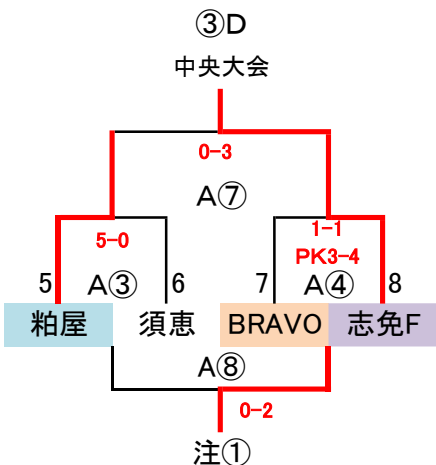

筑前地区大会 開催要項(全日)

2020.10 競技部 谷口

◎決勝T 24 予選R通過24チーム

※予選ラウンド終了後、通過24チームにてWEB抽選(会場確保チームは考慮必要)

G-3面

決勝トーナメント

→ 2勝で中央大会(1~6位決定戦)、1勝で中央大会(7~12位決定戦)

注① 1試合目「負」、2試合目「勝」の6チーム中2チーム中央大会(13、14位決定戦)

10/25(日)「なまずの郷A」
会場・責任チーム「福南」
派遣 福間、東郷、自由ヶ丘

10/31(土)「松川運動公園A」 10/31(土)「松川運動公園B」
会場・責任チーム「二日市」 会場・責任チーム「二日市」
派遣 Jユナ、日の里 派遣 大利、小野

10/25(日)「なまずの郷A」
会場・責任チーム「福南」
派遣 福間、東郷、自由ヶ丘

10/25(日)「天拝小」
会場・責任チーム「二日市」
派遣 粕屋S、神興