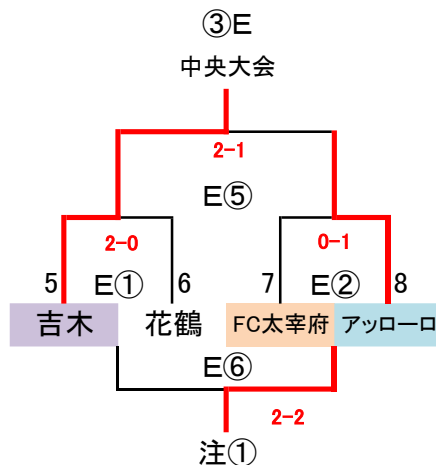

筑前地区大会 開催要項(全日)

2020.10 競技部 谷口

◎決勝T 24 予選R通過24チーム

※予選ラウンド終了後、通過24チームにてWEB抽選(会場確保チームは考慮必要)

G-3面

決勝トーナメント

→ 2勝で中央大会(1~6位決定戦)、1勝で中央大会(7~12位決定戦)

注① 1試合目「負」、2試合目「勝」の6チーム中2チーム中央大会(13、14位決定戦)

10/25(日)「なまずの郷A」
会場・責任チーム「福南」
派遣 福間、東郷、自由ヶ丘

10/31(土)「松川運動公園A」 10/31(土)「松川運動公園B」
会場・責任チーム「二日市」 会場・責任チーム「二日市」
派遣 Jユナ、日の里 派遣 大利、小野

10/25(日)「なまずの郷A」
会場・責任チーム「福南」
派遣 福間、東郷、自由ヶ丘

10/25(日)「天拝小」
会場・責任チーム「二日市」
派遣 粕屋S、神興