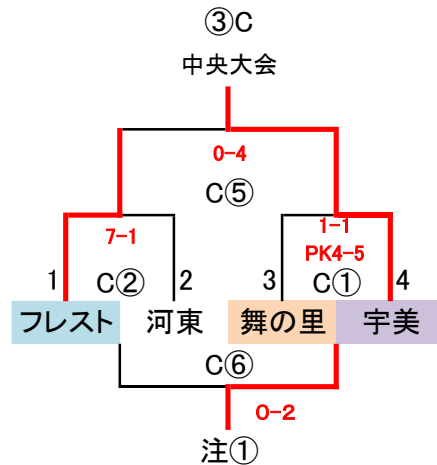

筑前地区大会 開催要項(全日)

2020.10 競技部 谷口

◎決勝T 24 予選R通過24チーム

※予選ラウンド終了後、通過24チームにてWEB抽選(会場確保チームは考慮必要)

G-3面

決勝トーナメント

→ 2勝で中央大会(1~6位決定戦)、1勝で中央大会(7~12位決定戦)

注① 1試合目「負」、2試合目「勝」の6チーム中2チーム中央大会(13、14位決定戦)

10/25(日)「なまずの郷A」
会場・責任チーム「福南」
派遣 福間、東郷、自由ヶ丘

10/31(土)「松川運動公園A」 10/31(土)「松川運動公園B」
会場・責任チーム「二日市」 会場・責任チーム「二日市」
派遣 Jユナ、日の里 派遣 大利、小野

10/25(日)「なまずの郷A」
会場・責任チーム「福南」
派遣 福間、東郷、自由ヶ丘

10/25(日)「天拝小」
会場・責任チーム「二日市」
派遣 粕屋S、神興