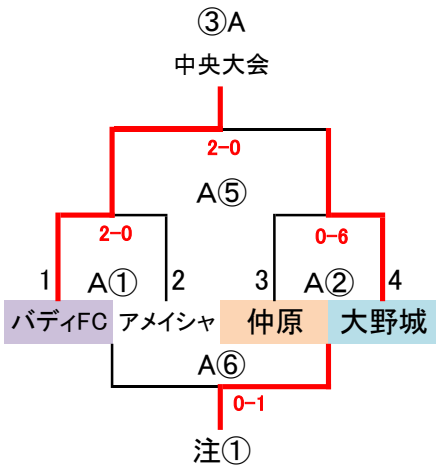

筑前地区大会 開催要項(全日)

2020.10 競技部 谷口

◎決勝T 24 予選R通過24チーム

※予選ラウンド終了後、通過24チームにてWEB抽選(会場確保チームは考慮必要)

G-3面

決勝トーナメント

→ 2勝で中央大会(1~6位決定戦)、1勝で中央大会(7~12位決定戦)

注① 1試合目「負」、2試合目「勝」の6チーム中2チーム中央大会(13、14位決定戦)

10/25(日)「なまずの郷A」
会場・責任チーム「福南」
派遣 福間、東郷、自由ヶ丘

10/31(土)「松川運動公園A」 10/31(土)「松川運動公園B」
会場・責任チーム「二日市」 会場・責任チーム「二日市」
派遣 Jユナ、日の里 派遣 大利、小野

10/25(日)「なまずの郷A」
会場・責任チーム「福南」
派遣 福間、東郷、自由ヶ丘

10/25(日)「天拝小」
会場・責任チーム「二日市」
派遣 粕屋S、神興