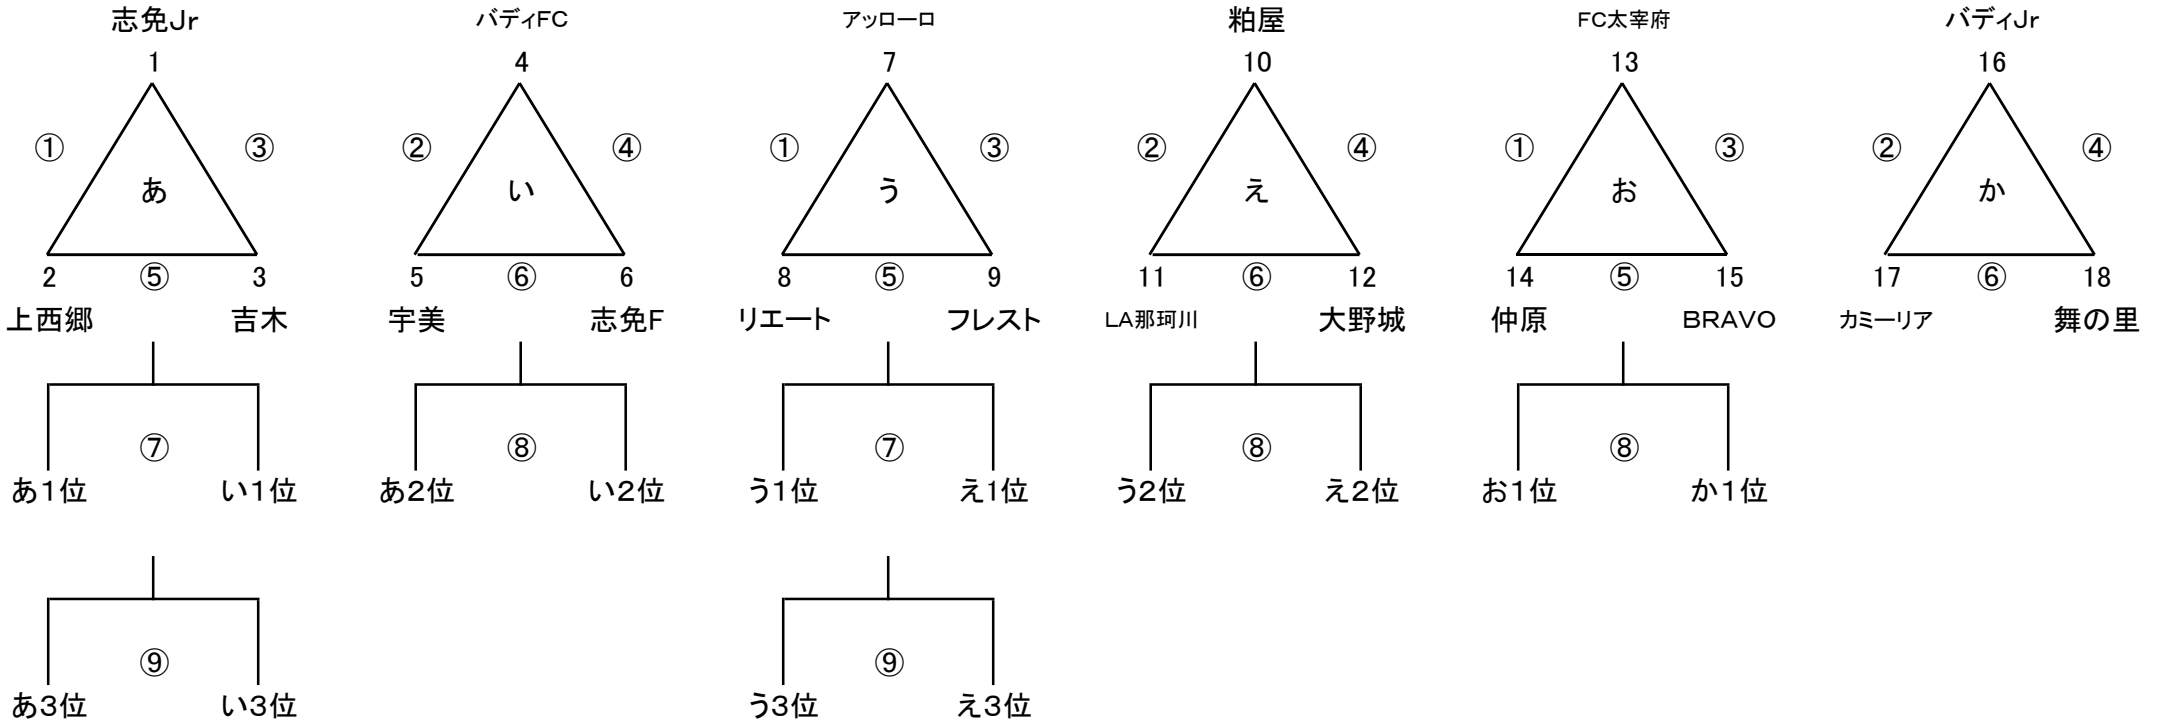

筑前地区大会 開催要項(全日)

2020.10 競技部 谷口

◎順位決定戦 18 決勝T通過18チーム

※決勝ラウンド終了後、1位通過6チーム+2位通過6チーム+3位通過6チームにてWEB抽選

G-3面 決勝T 1~6位(1位通過)、7~12位(2位通過)、13、14位(3位通過)

11/1(日)「なまずの郷A」
会場責任「上西郷」

11/1(日)「なまずの郷B」
会場責任「上西郷」

11/1(日)「なまずの郷C」
会場責任「上西郷」

派遣審判 Vシントス、春日E、ウィザーズ、久山、須恵、二日市

派遣審判 湊坂、大野城南、宗像C、筑紫野、惣利、河東

派遣審判 篠北、フクオカーナ、アメイシャ、花鶴

順位決定戦 30分ゲーム(15-5-15) ※⑦~⑨試合日は、順位によって試合順を入替える可能性があります。

時間	対戦	R	A1	A2	時間	対戦	R	A1	A2
① 10:00 ~ 10:35	1.7.13 VS 2.8.14	派遣	5.11.17	6.12.18	⑥ 13:20 ~ 13:55	5.11.17 VS 6.12.18	派遣	2.8.14	3.9.15
② 10:40 ~ 11:15	4.10.16 VS 5.11.17	派遣	1.7.13	2.8.14	⑦ 14:00 ~ 14:35	あ1位・う1位 VS い1位・え1位	派遣	派遣	派遣
③ 11:20 ~ 11:55	1.7.13 VS 3.9.15	派遣	4.10.16	5.11.17	⑧ 14:40 ~ 15:15	あ2位・う2位 VS い2位・え2位	派遣	派遣	派遣
④ 12:00 ~ 12:35	4.10.16 VS 6.12.18	派遣	1.7.13	3.9.15	⑨ 15:20 ~ 15:55	あ3位・う3位 VS い3位・え3位	派遣	派遣	派遣
⑤ 12:40 ~ 13:15	2.8.14 VS 3.9.15	派遣	4.10.16	6.12.18	13、14位決定戦のみ				
派遣審判: 予選R敗退10チーム+決勝T敗退6チーム					⑧ 14:40 ~ 15:15	お1位 VS か1位	派遣	派遣	派遣

優勝

準優勝
9位

3位
10位

4位
11位

5位
12位

6位
13位

7位
14位

8位