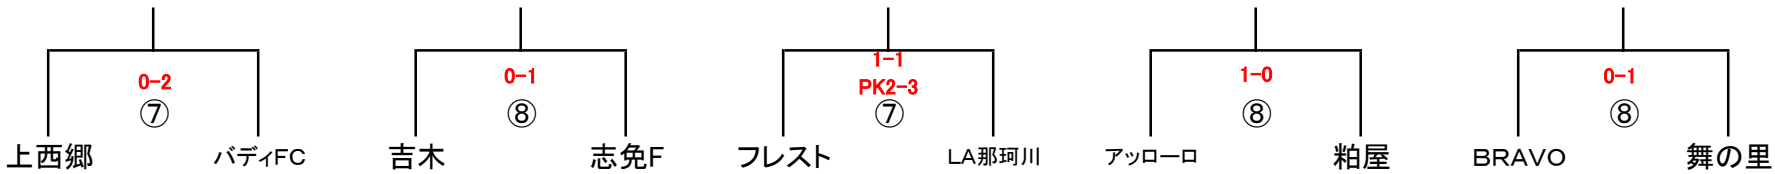

筑前地区大会 開催要項(全日)

2020.10 競技部 谷口

◎順位決定戦 18 決勝T通過18チーム

※決勝ラウンド終了後、1位通過6チーム+2位通過6チーム+3位通過6チームにてWEB抽選

G-3面 決勝T 1~6位(1位通過)、7~12位(2位通過)、13、14位(3位通過)

11/1(日)「なまずの郷A」
会場責任「上西郷」

11/1(日)「なまずの郷B」
会場責任「上西郷」

11/1(日)「なまずの郷C」
会場責任「上西郷」

派遣審判 Vシントス、春日E、ウィザーズ、久山、須恵、二日市

派遣審判 湊坂、大野城南、宗像C、筑紫野、惣利、河東

派遣審判 篠北、フクオカーナ、アメイシャ、花鶴

順位決定戦 30分ゲーム(15-5-15) ※⑦~⑨試合日は、順位によって試合順を入替える可能性があります。

時間	対戦	R	A1	A2	時間	対戦	R	A1	A2
① 10:00 ~ 10:35	1.7.13 VS 2.8.14	派遣	5.11.17	6.12.18	⑥ 13:20 ~ 13:55	5.11.17 VS 6.12.18	派遣	2.8.14	3.9.15
② 10:40 ~ 11:15	4.10.16 VS 5.11.17	派遣	1.7.13	2.8.14	⑦ 14:00 ~ 14:35	あ1位・う1位 VS い1位・え1位	派遣	派遣	派遣
③ 11:20 ~ 11:55	1.7.13 VS 3.9.15	派遣	4.10.16	5.11.17	⑧ 14:40 ~ 15:15	あ2位・う2位 VS い2位・え2位	派遣	派遣	派遣
④ 12:00 ~ 12:35	4.10.16 VS 6.12.18	派遣	1.7.13	3.9.15	⑨ 15:20 ~ 15:55	あ3位・う3位 VS い3位・え3位	派遣	派遣	派遣
⑤ 12:40 ~ 13:15	2.8.14 VS 3.9.15	派遣	4.10.16	6.12.18	13、14位決定戦のみ				
					⑧ 14:40 ~ 15:15	お1位 VS か1位	派遣	派遣	派遣