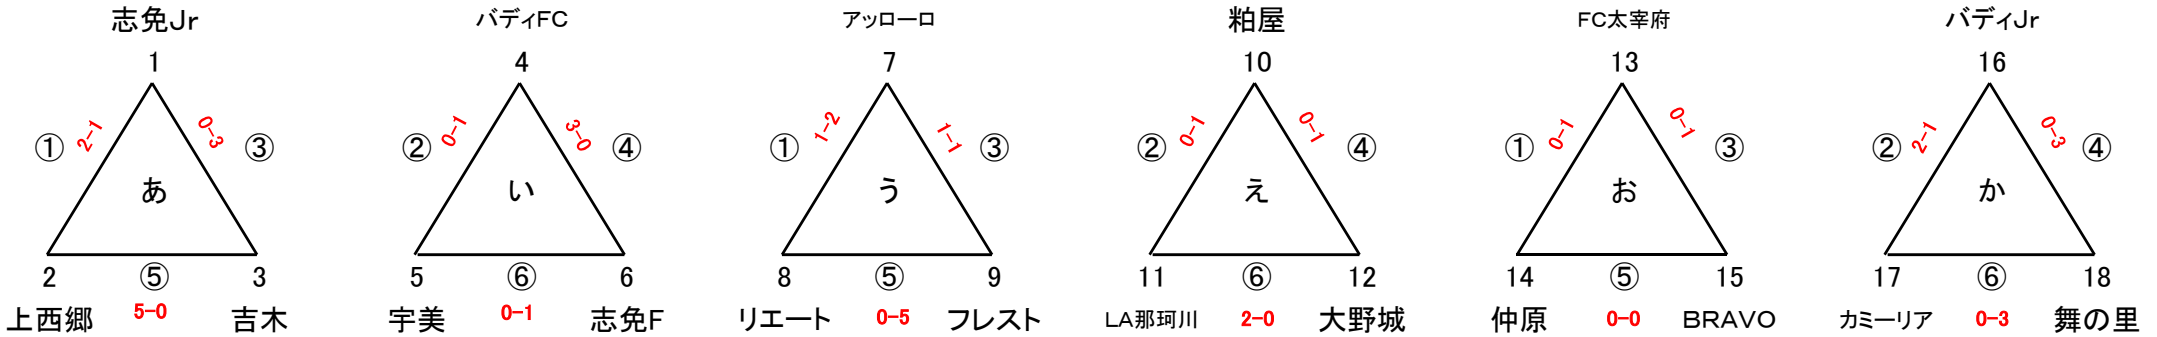

筑前地区大会 開催要項(全日)

2020.10 競技部 谷口

◎順位決定戦 18 決勝T通過18チーム

※決勝ラウンド終了後、1位通過6チーム+2位通過6チーム+3位通過6チームにてWEB抽選

G-3面 決勝T 1~6位(1位通過)、7~12位(2位通過)、13、14位(3位通過)

11/1(日)「なまずの郷A」
会場責任「上西郷」

11/1(日)「なまずの郷B」
会場責任「上西郷」

11/1(日)「なまずの郷C」
会場責任「上西郷」

派遣審判 Vシントス、春日E、ウィザーズ、久山、須恵、二日市

派遣審判 湊坂、大野城南、宗像C、筑紫野、惣利、河東

派遣審判 篠北、フクオカーナ、アメイシャ、花鶴

順位決定戦 30分ゲーム(15-5-15) ※⑦~⑨試合日は、順位によって試合順を入替える可能性があります。

時間	対戦	R	A1	A2	時間	対戦	R	A1	A2
① 10:00 ~ 10:35	1.7.13 VS 2.8.14	派遣	5.11.17	6.12.18	⑥ 13:20 ~ 13:55	5.11.17 VS 6.12.18	派遣	2.8.14	3.9.15
② 10:40 ~ 11:15	4.10.16 VS 5.11.17	派遣	1.7.13	2.8.14	⑦ 14:00 ~ 14:35	あ1位・う1位 VS い1位・え1位	派遣	派遣	派遣
③ 11:20 ~ 11:55	1.7.13 VS 3.9.15	派遣	4.10.16	5.11.17	⑧ 14:40 ~ 15:15	あ2位・う2位 VS い2位・え2位	派遣	派遣	派遣
④ 12:00 ~ 12:35	4.10.16 VS 6.12.18	派遣	1.7.13	3.9.15	⑨ 15:20 ~ 15:55	あ3位・う3位 VS い3位・え3位	派遣	派遣	派遣
⑤ 12:40 ~ 13:15	2.8.14 VS 3.9.15	派遣	4.10.16	6.12.18	13、14位決定戦のみ				
					⑧ 14:40 ~ 15:15	お1位 VS か1位	派遣	派遣	派遣