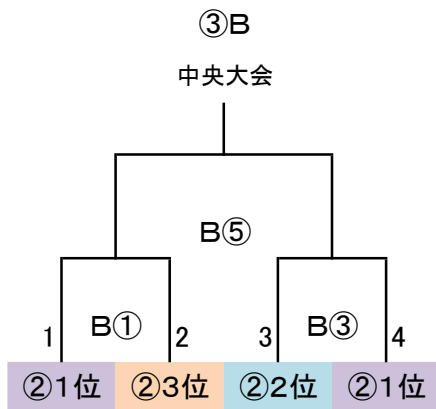

◎決勝T 24 予選R通過24チーム

※順位決定戦組合せ抽選は事前に競技部で未公開で実施します。

G-3面

決勝トーナメント

→ 2勝で中央大会(1~6位決定戦)、1勝で中央大会(7~12位決定戦)

決勝トーナメント

①~④ 40分ゲーム(20-10-20)

⑤~⑧ 30分ゲーム(15-5-15)

	時間	R	A1	A2
①	10:00 ~ 10:50	派遣	5	6
②	11:00 ~ 11:50	派遣	7	8
③	12:00 ~ 12:50	派遣	1	2
④	13:00 ~ 13:50	派遣	3	4
⑤	14:00 ~ 14:35	派遣	②負	④負
⑥	14:40 ~ 15:15	派遣	①負	③負
⑦	15:20 ~ 15:55	派遣	⑤勝	⑤負
⑧	16:00 ~ 16:35	派遣	⑥勝	⑥負