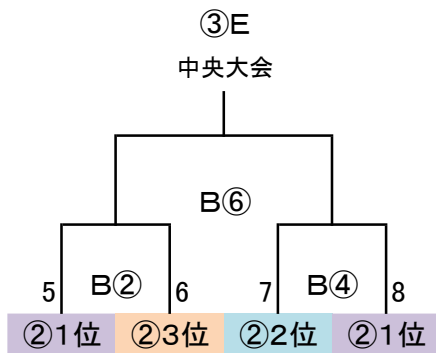

◎決勝T 24 予選R通過24チーム

※順位決定戦組合せ抽選は事前に競技部で未公開で実施します。

G-3面

決勝トーナメント

→ 2勝で中央大会(1~6位決定戦)、1勝で中央大会(7~12位決定戦)

決勝トーナメント

①~④ 40分ゲーム(20-10-20)

⑤~⑧ 30分ゲーム(15-5-15)

	時間	R	A1	A2
①	10:00 ~ 10:50	派遣	5	6
②	11:00 ~ 11:50	派遣	7	8
③	12:00 ~ 12:50	派遣	1	2
④	13:00 ~ 13:50	派遣	3	4
⑤	14:00 ~ 14:35	派遣	②負	④負
⑥	14:40 ~ 15:15	派遣	①負	③負
⑦	15:20 ~ 15:55	派遣	⑤勝	⑤負
⑧	16:00 ~ 16:35	派遣	⑥勝	⑥負