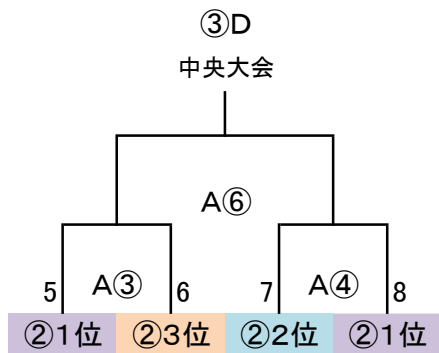

◎決勝T 24 予選R通過24チーム

※順位決定戦組合せ抽選は事前に競技部で未公開で実施します。

G-3面

決勝トーナメント

→ 2勝で中央大会(1~6位決定戦)、1勝で中央大会(7~12位決定戦)

決勝トーナメント

①~④ 40分ゲーム(20-10-20)

⑤~⑧ 30分ゲーム(15-5-15)

	時間	R	A1	A2
①	10:00 ~ 10:50	派遣	5	6
②	11:00 ~ 11:50	派遣	7	8
③	12:00 ~ 12:50	派遣	1	2
④	13:00 ~ 13:50	派遣	3	4
⑤	14:00 ~ 14:35	派遣	②負	④負
⑥	14:40 ~ 15:15	派遣	①負	③負
⑦	15:20 ~ 15:55	派遣	⑤勝	⑤負
⑧	16:00 ~ 16:35	派遣	⑥勝	⑥負