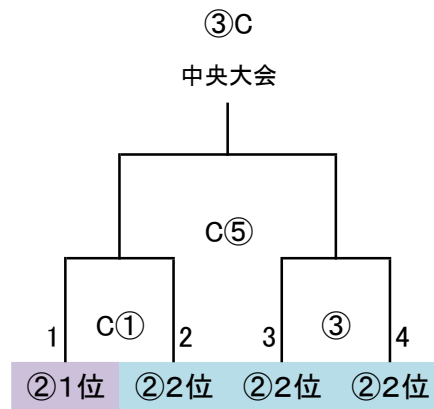

◎決勝T 24 予選R通過24チーム

※順位決定戦組合せ抽選は事前に競技部で未公開で実施します。

G-3面

決勝トーナメント

→ 2勝で中央大会(1~6位決定戦)、1勝で中央大会(7~12位決定戦)

決勝トーナメント

①~④ 40分ゲーム(20-10-20)

⑤~⑧ 30分ゲーム(15-5-15)

	時間	R	A1	A2
①	10:00 ~ 10:50	派遣	5	6
②	11:00 ~ 11:50	派遣	7	8
③	12:00 ~ 12:50	派遣	1	2
④	13:00 ~ 13:50	派遣	3	4
⑤	14:00 ~ 14:35	派遣	②負	④負
⑥	14:40 ~ 15:15	派遣	①負	③負
⑦	15:20 ~ 15:55	派遣	⑤勝	⑤負
⑧	16:00 ~ 16:35	派遣	⑥勝	⑥負