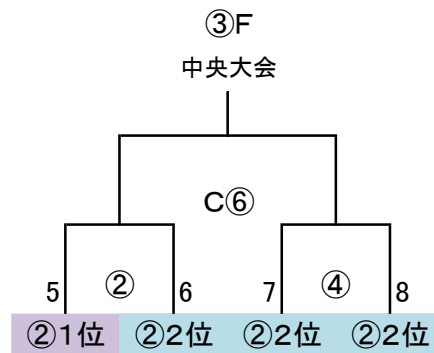

◎決勝T 24 予選R通過24チーム

※順位決定戦組合せ抽選は事前に競技部で未公開で実施します。

G-3面

決勝トーナメント

→ 2勝で中央大会(1~6位決定戦)、1勝で中央大会(7~12位決定戦)

決勝トーナメント

①~④ 40分ゲーム(20-10-20)

⑤~⑧ 30分ゲーム(15-5-15)

	時間	R	A1	A2
①	10:00 ~ 10:50	派遣	5	6
②	11:00 ~ 11:50	派遣	7	8
③	12:00 ~ 12:50	派遣	1	2
④	13:00 ~ 13:50	派遣	3	4
⑤	14:00 ~ 14:35	派遣	②負	④負
⑥	14:40 ~ 15:15	派遣	①負	③負
⑦	15:20 ~ 15:55	派遣	⑤勝	⑤負
⑧	16:00 ~ 16:35	派遣	⑥勝	⑥負