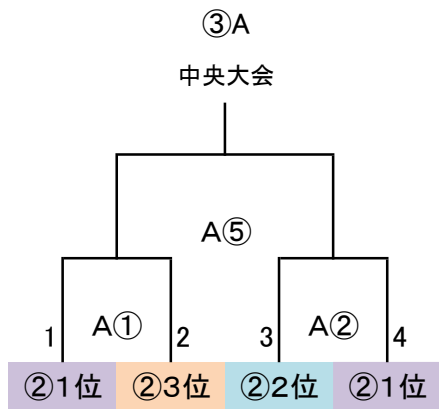

◎決勝T 24 予選R通過24チーム

※順位決定戦組合せ抽選は事前に競技部で未公開で実施します。

G-3面

決勝トーナメント

→ 2勝で中央大会(1~6位決定戦)、1勝で中央大会(7~12位決定戦)

決勝トーナメント

①~④ 40分ゲーム(20-10-20)

⑤~⑧ 30分ゲーム(15-5-15)

	時間	R	A1	A2
①	10:00 ~ 10:50	派遣	5	6
②	11:00 ~ 11:50	派遣	7	8
③	12:00 ~ 12:50	派遣	1	2
④	13:00 ~ 13:50	派遣	3	4
⑤	14:00 ~ 14:35	派遣	②負	④負
⑥	14:40 ~ 15:15	派遣	①負	③負
⑦	15:20 ~ 15:55	派遣	⑤勝	⑤負
⑧	16:00 ~ 16:35	派遣	⑥勝	⑥負