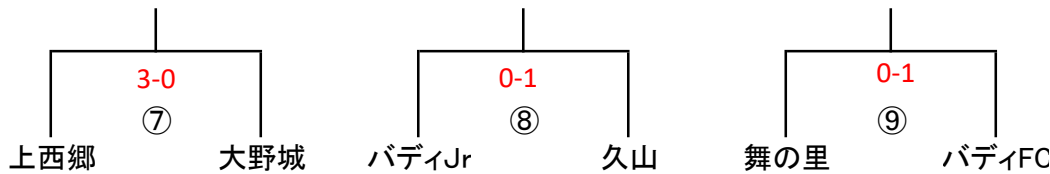

# 筑前地区大会 開催要項(九州U12)

2021.01 競技部 谷口

◎順位決定戦 12 決勝T 1~7位

G-2面

1/24 (日)

会場 「天拝小学校」

責任 「LA那珂川」

派遣 大利、大野城南、惣利、ウィザーズ、BRAVO、吉木

アッローロ、春日E、アメイシャ、フレスト、LA那珂川、FC太宰府

0-0

1/24 (日)

会場 「宇美東小学校」

責任 「宇美」

派遣 花鶴、湊坂、仲原、須恵

志免J、宇美、新宮、宗像C

順位決定戦 30分ゲーム(15-5-15)

試合時間	対戦	R	A1	A2	試合時間	対戦	R	A1	A2
① 10:00 ~ 10:35	1.7 VS 2.8	派遣	派遣	派遣	⑦ 14:00 ~ 14:35	あ3位 VS い3位	派遣	派遣	派遣
② 10:40 ~ 11:15	4.10 VS 5.11	派遣	派遣	派遣	⑧ 14:40 ~ 15:15	あ2位、う1位 VS い2位、え1位	派遣	派遣	派遣
③ 11:20 ~ 11:55	1.7 VS 3.9	派遣	派遣	派遣	⑨ 15:20 ~ 15:55	あ1位 VS い1位	派遣	派遣	派遣
④ 12:00 ~ 12:35	4.10 VS 6.12	派遣	派遣	派遣	※⑦~⑨の試合順は、パート順位により変更になる可能性があります。				
⑤ 12:40 ~ 13:15	2.8 VS 3.9	派遣	派遣	派遣					
⑥ 13:20 ~ 13:55	5.11 VS 6.12	派遣	派遣	派遣					