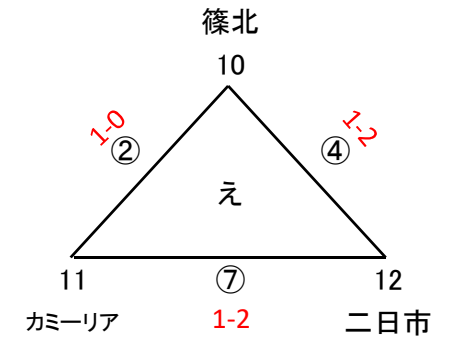

# 筑前地区大会 開催要項(九州U12)

2021.01 競技部 谷口

◎順位決定戦 12 決勝T 1~7位

G-2面

1/24 (日)

会場 「天拝小学校」

責任 「LA那珂川」

派遣 大利、大野城南、惣利、ウィザーズ、BRAVO、吉木

試合時間	対戦	R	A1	A2	試合時間	対戦	R	A1	A2
① 10:00 ~ 10:35	1.7 VS 2.8	派遣	派遣	派遣	⑦ 14:00 ~ 14:35	あ3位 VS い3位	派遣	派遣	派遣
② 10:40 ~ 11:15	4.10 VS 5.11	派遣	派遣	派遣	⑧ 14:40 ~ 15:15	あ2位、う1位 VS い2位、え1位	派遣	派遣	派遣
③ 11:20 ~ 11:55	1.7 VS 3.9	派遣	派遣	派遣	⑨ 15:20 ~ 15:55	あ1位 VS い1位	派遣	派遣	派遣
④ 12:00 ~ 12:35	4.10 VS 6.12	派遣	派遣	派遣	※⑦~⑨の試合順は、パート順位により変更になる可能性があります。				
⑤ 12:40 ~ 13:15	2.8 VS 3.9	派遣	派遣	派遣					
⑥ 13:20 ~ 13:55	5.11 VS 6.12	派遣	派遣	派遣					