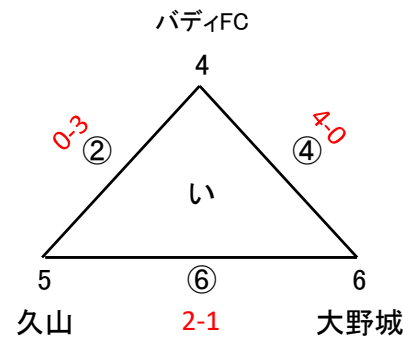

# 筑前地区大会 開催要項(九州U12)

2021.01 競技部 谷口

◎順位決定戦 12 決勝T 1~7位

G-2面

1/24 (日)

会場 「天拝小学校」

責任 「LA那珂川」

派遣 大利、大野城南、惣利、ウィザーズ、BRAVO、吉木

アッローロ、春日E、アメイシャ、フレスト、LA那珂川、FC太宰府

0-0

1/24 (日)

会場 「宇美東小学校」

責任 「宇美」

派遣 花鶴、湊坂、仲原、須恵

志免J、宇美、新宮、宗像C

順位決定戦 30分ゲーム(15-5-15)

試合時間	対戦	R	A1	A2	試合時間	対戦	R	A1	A2
① 10:00 ~ 10:35	1.7 VS 2.8	派遣	派遣	派遣	⑦ 14:00 ~ 14:35	あ3位 VS い3位	派遣	派遣	派遣
② 10:40 ~ 11:15	4.10 VS 5.11	派遣	派遣	派遣	⑧ 14:40 ~ 15:15	あ2位、う1位 VS い2位、え1位	派遣	派遣	派遣
③ 11:20 ~ 11:55	1.7 VS 3.9	派遣	派遣	派遣	⑨ 15:20 ~ 15:55	あ1位 VS い1位	派遣	派遣	派遣
④ 12:00 ~ 12:35	4.10 VS 6.12	派遣	派遣	派遣	※⑦~⑨の試合順は、パート順位により変更になる可能性があります。				
⑤ 12:40 ~ 13:15	2.8 VS 3.9	派遣	派遣	派遣					
⑥ 13:20 ~ 13:55	5.11 VS 6.12	派遣	派遣	派遣					