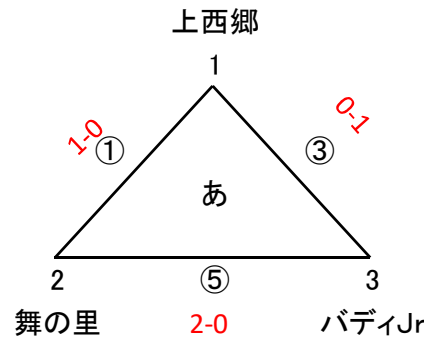

# 筑前地区大会 開催要項(九州U12)

2021.01 競技部 谷口

◎順位決定戦 12 決勝T 1~7位

G-2面

1/24 (日)

会場 「天拝小学校」

責任 「LA那珂川」

派遣 大利、大野城南、惣利、ウィザーズ、BRAVO、吉木

アッローロ、春日E、アメイシャ、フレスト、LA那珂川、FC太宰府

0-0

1/24 (日)

会場 「宇美東小学校」

責任 「宇美」

派遣 花鶴、湊坂、仲原、須恵

志免J、宇美、新宮、宗像C

順位決定戦 30分ゲーム(15-5-15)

試合時間	対戦	R	A1	A2	試合時間	対戦	R	A1	A2
① 10:00 ~ 10:35	1.7 VS 2.8	派遣	派遣	派遣	⑦ 14:00 ~ 14:35	あ3位 VS い3位	派遣	派遣	派遣
② 10:40 ~ 11:15	4.10 VS 5.11	派遣	派遣	派遣	⑧ 14:40 ~ 15:15	あ2位、う1位 VS い2位、え1位	派遣	派遣	派遣
③ 11:20 ~ 11:55	1.7 VS 3.9	派遣	派遣	派遣	⑨ 15:20 ~ 15:55	あ1位 VS い1位	派遣	派遣	派遣
④ 12:00 ~ 12:35	4.10 VS 6.12	派遣	派遣	派遣	※⑦~⑨の試合順は、パート順位により変更になる可能性があります。				
⑤ 12:40 ~ 13:15	2.8 VS 3.9	派遣	派遣	派遣					
⑥ 13:20 ~ 13:55	5.11 VS 6.12	派遣	派遣	派遣					