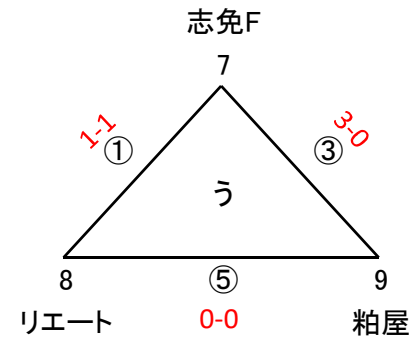

# 筑前地区大会 開催要項(九州U12)

2021.01 競技部 谷口

◎順位決定戦 12 決勝T 1~7位

G-2面

1/24 (日)

会場 「天拝小学校」

責任 「LA那珂川」

派遣 大利、大野城南、惣利、ウィザーズ、BRAVO、吉木

アッローロ、春日E、アメイシャ、フレスト、LA那珂川、FC太宰府

0-0

1/24 (日)

会場 「宇美東小学校」

責任 「宇美」

派遣 花鶴、湊坂、仲原、須恵

志免J、宇美、新宮、宗像C

順位決定戦 30分ゲーム(15-5-15)

試合時間	対戦	R	A1	A2	試合時間	対戦	R	A1	A2
① 10:00 ~ 10:35	1.7 VS 2.8	派遣	派遣	派遣	⑦ 14:00 ~ 14:35	あ3位 VS い3位	派遣	派遣	派遣
② 10:40 ~ 11:15	4.10 VS 5.11	派遣	派遣	派遣	⑧ 14:40 ~ 15:15	あ2位、う1位 VS い2位、え1位	派遣	派遣	派遣
③ 11:20 ~ 11:55	1.7 VS 3.9	派遣	派遣	派遣	⑨ 15:20 ~ 15:55	あ1位 VS い1位	派遣	派遣	派遣
④ 12:00 ~ 12:35	4.10 VS 6.12	派遣	派遣	派遣	※⑦~⑨の試合順は、パート順位により変更になる可能性があります。				
⑤ 12:40 ~ 13:15	2.8 VS 3.9	派遣	派遣	派遣					
⑥ 13:20 ~ 13:55	5.11 VS 6.12	派遣	派遣	派遣					