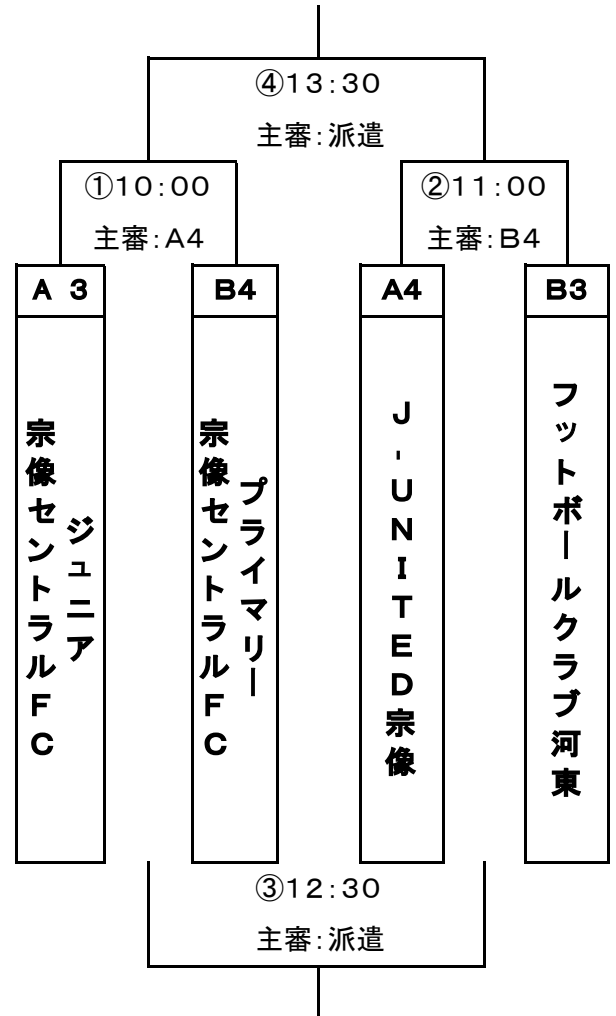

●順位トーナメント

2月28日(日)

(トップトーナメント)

会場: ふれあいの森総合公園多目的グラウンドAコート

(管理棟側)

(チャレンジトーナメント)

会場: ふれあいの森総合公園多目的グラウンドBコート

(山側)

※会場準備8:00よりはAコートは、A2・B1、Bコートは、A4・B3にてお願いします。会場片付けは各コートの最終対戦チームにてお願いします。