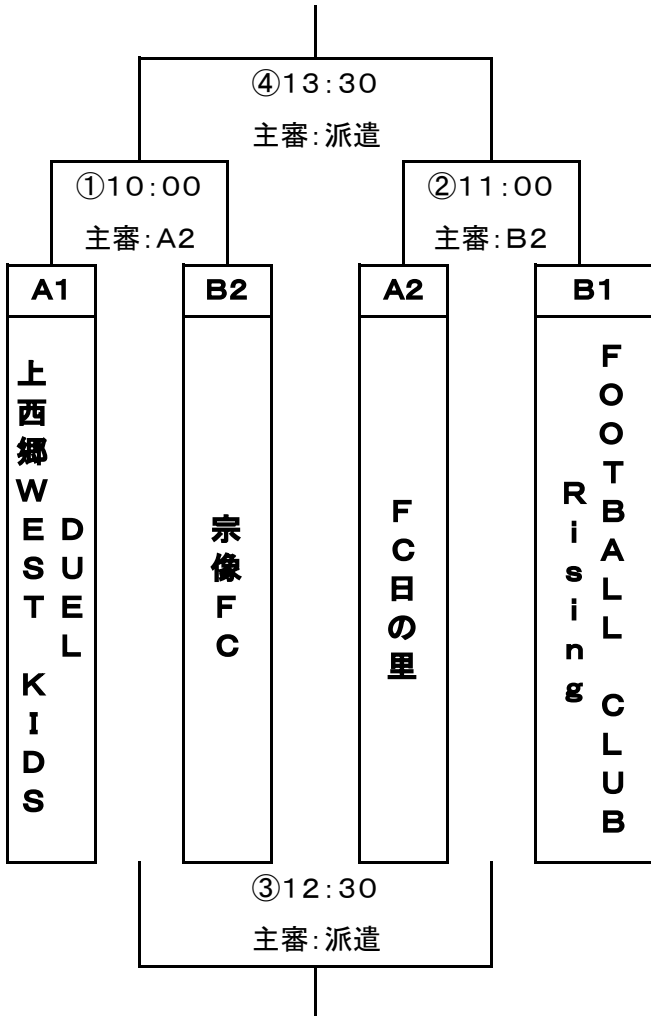

●順位トーナメント

2月28日(日)

(トップトーナメント)

会場: ふれあいの森総合公園多目的グラウンドAコート

(管理棟側)

(チャレンジトーナメント)

会場: ふれあいの森総合公園多目的グラウンドBコート

(山側)

※会場準備8:00よりはAコートは、A2・B1、Bコートは、A4・B3にてお願いします。会場片付けは各コートの最終対戦チームにてお願いします。