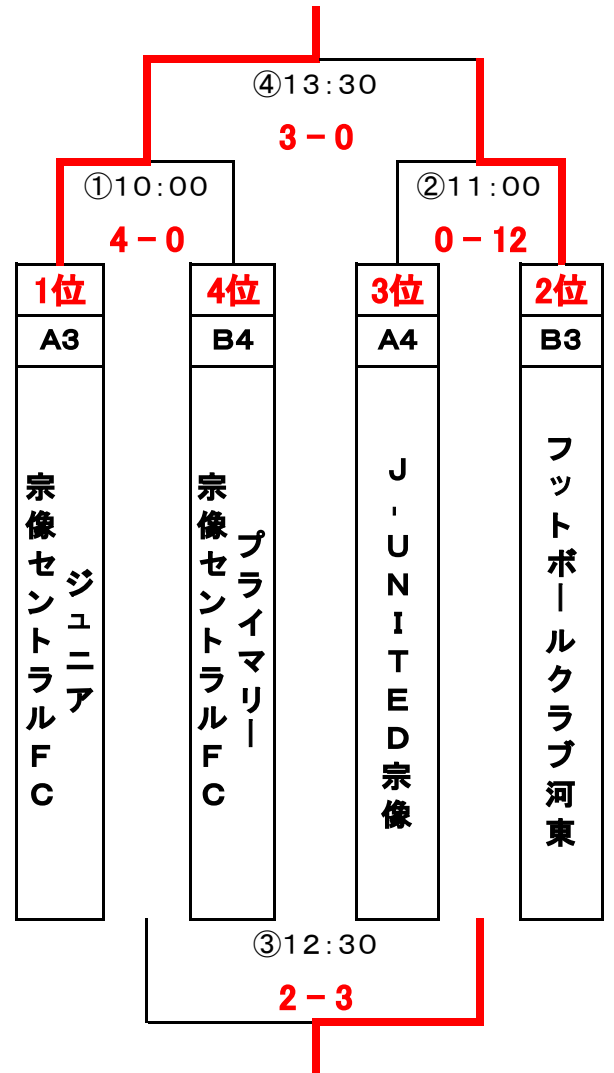

●順位トーナメント

2月28日(日)

(トップトーナメント)

会場: ふれあいの森総合公園多目的グラウンドAコート

(管理棟側)

(チャレンジトーナメント)

会場: ふれあいの森総合公園多目的グラウンドBコート

(山側)

※会場準備8:00よりはAコートは、A2・B1、Bコートは、A4・B3にてお願いします。会場片付けは各コートの最終対戦チームにてお願いします。