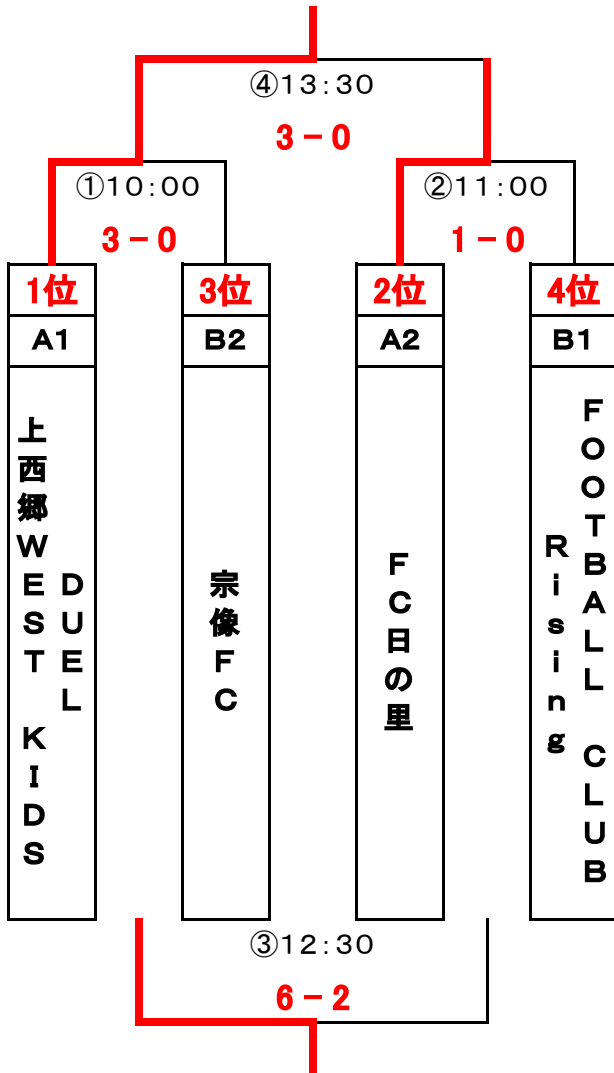

●順位トーナメント

2月28日(日)

(トップトーナメント)

会場: ふれあいの森総合公園多目的グラウンドAコート

(管理棟側)

(チャレンジトーナメント)

会場: ふれあいの森総合公園多目的グラウンドBコート

(山側)

※会場準備8:00よりはAコートは、A2・B1、Bコートは、A4・B3にてお願いします。会場片付けは各コートの最終対戦チームにてお願いします。