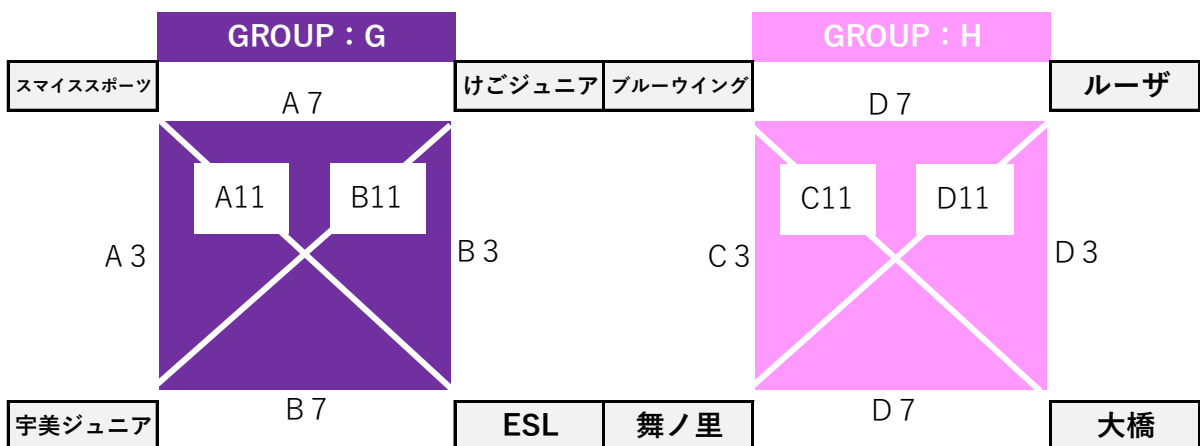

Aコート			Bコート			Cコート			Dコート			Eコート			Fコート			
1	9:00	U12	サウスーベ	-	宗像CF①	ゴラッソ	-	CREW	アヴァンス	-	ジーク	lam①	-	アッローロ	ランサメント	-	MARS①	FCCF	-	lam②
2	9:40	U12	CAセレスト	-	グーリット①	美和台	-	宗像CF②	ブルーローズ	-	長崎レインボー	グーリット②	-	龍南	スマイスレソソ	-	レプロ	MARS②	-	ファルファアラ
3	10:20	U12/11	スマイスポーツ	-	宇美ジュニア	けごジュニア	-	ESL	ブルーウイング	-	舞ノ里	ルーザ	-	大橋	CAセレスト	-	ブルーウイング	けごジュニア	-	ルーザ
4	11:00	U11	レインボー	-	スマイスレソソ②	MARS	-	グーリット	スマイスレソソ	-	大橋	ESL	-	フレスト	スマイスポーツ	-	ゴラッソ	龍南	-	宗像CF
5	11:40	U12	サウスーベ	-	ゴラッソ	宗像CF①	-	CREW	アヴァンス	-	lam①	ジーク	-	アッローロ	ランサメント	-	FCCF	MARS①	-	lam②
6	12:20	U12	CAセレスト	-	美和台	グーリット①	-	宗像CF②	ブルーローズ	-	グーリット②	長崎レインボー	-	龍南	スマイスレソソ	-	MARS②	レプロ	-	ファルファアラ
7	13:00	U12/11	スマイスポーツ	-	けごジュニア	宇美ジュニア	-	ESL	ブルーウイング	-	ルーザ	舞ノ里	-	大橋	CAセレスト	-	けごジュニア	ブルーウイング	-	ルーザ
8	13:40	U11	レインボー	-	MARS	スマイスレソソ②	-	グーリット	スマイスレソソ	-	ESL	大橋	-	フレスト	スマイスポーツ	-	龍南	ゴラッソ	-	宗像CF
9	14:20	U12	サウスーベ	-	CREW	宗像CF①	-	ゴラッソ	アヴァンス	-	アッローロ	ジーク	-	lam①	ランサメント	-	lam②	MARS①	-	FCCF
10	15:00	U12	CAセレスト	-	宗像CF②	グーリット①	-	美和台	ブルーローズ	-	龍南	長崎レインボー	-	グーリット②	スマイスレソソ	-	ファルファアラ	レプロ	-	MARS②
11	15:40	U12/11	スマイスポーツ	-	ESL	宇美ジュニア	-	けごジュニア	ブルーウイング	-	大橋	舞ノ里	-	ルーザ	CAセレスト	-	ルーザ	ブルーウイング	-	けごジュニア
12	16:20	U11	レインボー	-	グーリット	スマイスレソソ②	-	MARS	スマイスレソソ	-	フレスト	大橋	-	ESL	スマイスポーツ	-	宗像CF	ゴラッソ	-	龍南

U12