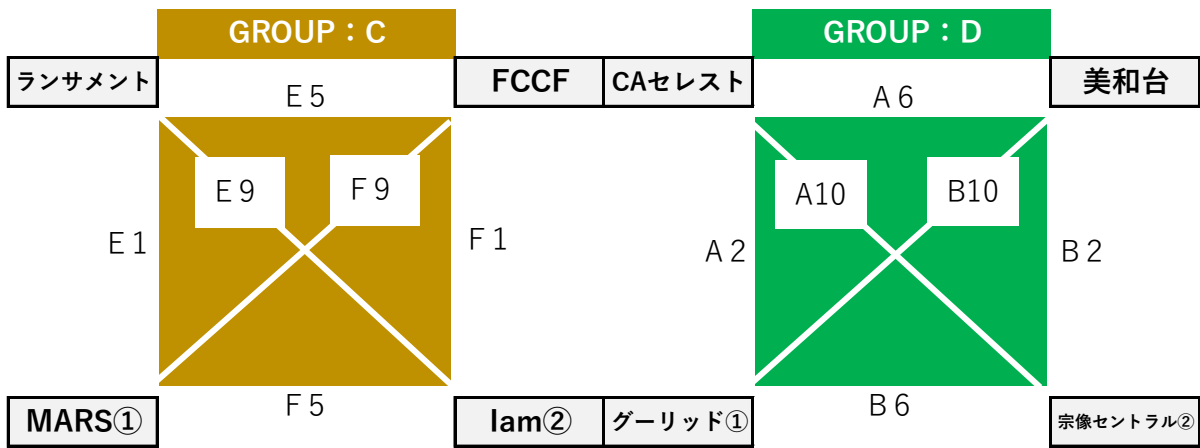

Aコート			Bコート			Cコート			Dコート			Eコート			Fコート			
1	9:00	U12	サウスーベ	-	宗像CF①	ゴラッソ	-	CREW	アヴァンス	-	ジーク	lam①	-	アッローロ	ランサメント	-	MARS①	FCCF	-	lam②
2	9:40	U12	CAセレスト	-	グーリット①	美和台	-	宗像CF②	ブルーローズ	-	長崎レインボー	グーリット②	-	龍南	スマイスレソソ	-	レプロ	MARS②	-	ファルファアラ
3	10:20	U12/11	スマイスポーツ	-	宇美ジュニア	けごジュニア	-	ESL	ブルーウイング	-	舞ノ里	ルーザ	-	大橋	CAセレスト	-	ブルーウイング	けごジュニア	-	ルーザ
4	11:00	U11	レインボー	-	スマイスレソソ②	MARS	-	グーリット	スマイスレソソ	-	大橋	ESL	-	フレスト	スマイスポーツ	-	ゴラッソ	龍南	-	宗像CF
5	11:40	U12	サウスーベ	-	ゴラッソ	宗像CF①	-	CREW	アヴァンス	-	lam①	ジーク	-	アッローロ	ランサメント	-	FCCF	MARS①	-	lam②
6	12:20	U12	CAセレスト	-	美和台	グーリット①	-	宗像CF②	ブルーローズ	-	グーリット②	長崎レインボー	-	龍南	スマイスレソソ	-	MARS②	レプロ	-	ファルファアラ
7	13:00	U12/11	スマイスポーツ	-	けごジュニア	宇美ジュニア	-	ESL	ブルーウイング	-	ルーザ	舞ノ里	-	大橋	CAセレスト	-	けごジュニア	ブルーウイング	-	ルーザ
8	13:40	U11	レインボー	-	MARS	スマイスレソソ②	-	グーリット	スマイスレソソ	-	ESL	大橋	-	フレスト	スマイスポーツ	-	龍南	ゴラッソ	-	宗像CF
9	14:20	U12	サウスーベ	-	CREW	宗像CF①	-	ゴラッソ	アヴァンス	-	アッローロ	ジーク	-	lam①	ランサメント	-	lam②	MARS①	-	FCCF
10	15:00	U12	CAセレスト	-	宗像CF②	グーリット①	-	美和台	ブルーローズ	-	龍南	長崎レインボー	-	グーリット②	スマイスレソソ	-	ファルファアラ	レプロ	-	MARS②
11	15:40	U12/11	スマイスポーツ	-	ESL	宇美ジュニア	-	けごジュニア	ブルーウイング	-	大橋	舞ノ里	-	ルーザ	CAセレスト	-	ルーザ	ブルーウイング	-	けごジュニア
12	16:20	U11	レインボー	-	グーリット	スマイスレソソ②	-	MARS	スマイスレソソ	-	フレスト	大橋	-	ESL	スマイスポーツ	-	宗像CF	ゴラッソ	-	龍南

U12