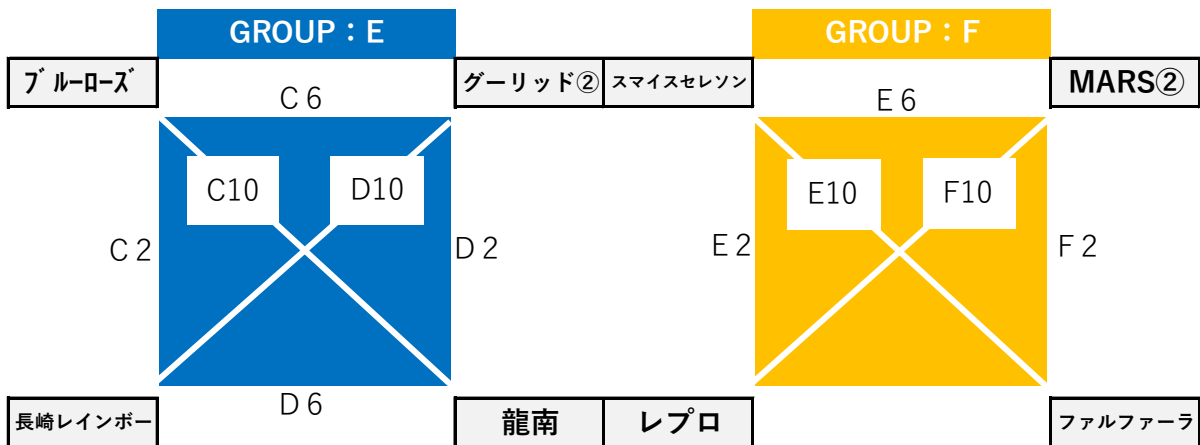

Aコート			Bコート			Cコート			Dコート			Eコート			Fコート			
1	9:00	U12	サウスーベ	-	宗像CF①	ゴラッソ	-	CREW	アヴァンス	-	ジーク	lam①	-	アッローロ	ランサメント	-	MARS①	FCCF	-	lam②
2	9:40	U12	CAセレスト	-	グーリット①	美和台	-	宗像CF②	ブルーローズ	-	長崎レインボー	グーリット②	-	龍南	スマイスレソソ	-	レプロ	MARS②	-	ファルファアラ
3	10:20	U12/11	スマイスポーツ	-	宇美ジュニア	けごジュニア	-	ESL	ブルーウイング	-	舞ノ里	ルーザ	-	大橋	CAセレスト	-	ブルーウイング	けごジュニア	-	ルーザ
4	11:00	U11	レインボー	-	スマイスレソソ②	MARS	-	グーリット	スマイスレソソ	-	大橋	ESL	-	フレスト	スマイスポーツ	-	ゴラッソ	龍南	-	宗像CF
5	11:40	U12	サウスーベ	-	ゴラッソ	宗像CF①	-	CREW	アヴァンス	-	lam①	ジーク	-	アッローロ	ランサメント	-	FCCF	MARS①	-	lam②
6	12:20	U12	CAセレスト	-	美和台	グーリット①	-	宗像CF②	ブルーローズ	-	グーリット②	長崎レインボー	-	龍南	スマイスレソソ	-	MARS②	レプロ	-	ファルファアラ
7	13:00	U12/11	スマイスポーツ	-	けごジュニア	宇美ジュニア	-	ESL	ブルーウイング	-	ルーザ	舞ノ里	-	大橋	CAセレスト	-	けごジュニア	ブルーウイング	-	ルーザ
8	13:40	U11	レインボー	-	MARS	スマイスレソソ②	-	グーリット	スマイスレソソ	-	ESL	大橋	-	フレスト	スマイスポーツ	-	龍南	ゴラッソ	-	宗像CF
9	14:20	U12	サウスーベ	-	CREW	宗像CF①	-	ゴラッソ	アヴァンス	-	アッローロ	ジーク	-	lam①	ランサメント	-	lam②	MARS①	-	FCCF
10	15:00	U12	CAセレスト	-	宗像CF②	グーリット①	-	美和台	ブルーローズ	-	龍南	長崎レインボー	-	グーリット②	スマイスレソソ	-	ファルファアラ	レプロ	-	MARS②
11	15:40	U12/11	スマイスポーツ	-	ESL	宇美ジュニア	-	けごジュニア	ブルーウイング	-	大橋	舞ノ里	-	ルーザ	CAセレスト	-	ルーザ	ブルーウイング	-	けごジュニア
12	16:20	U11	レインボー	-	グーリット	スマイスレソソ②	-	MARS	スマイスレソソ	-	フレスト	大橋	-	ESL	スマイスポーツ	-	宗像CF	ゴラッソ	-	龍南

U12