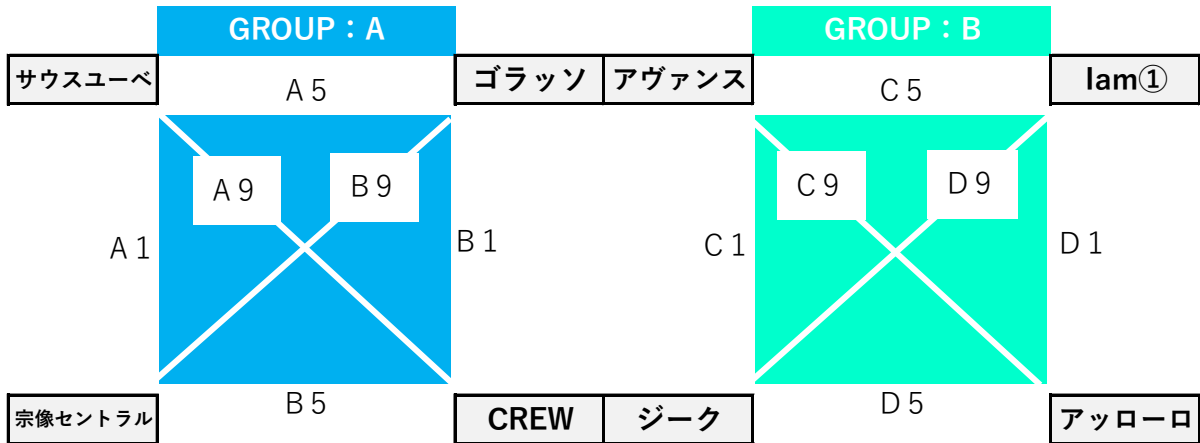

Aコート			Bコート			Cコート			Dコート			Eコート			Fコート			
1	9:00	U12	サウスーベ	-	宗像CF①	ゴラッソ	-	CREW	アヴァンス	-	ジーク	lam①	-	アッローロ	ランサメント	-	MARS①	FCCF	-	lam②
2	9:40	U12	CAセレスト	-	グーリット①	美和台	-	宗像CF②	ブルーローズ	-	長崎レインボー	グーリット②	-	龍南	スマイスレソソ	-	レプロ	MARS②	-	ファルファアラ
3	10:20	U12/11	スマイスポーツ	-	宇美ジュニア	けごジュニア	-	ESL	ブルーウイング	-	舞ノ里	ルーザ	-	大橋	CAセレスト	-	ブルーウイング	けごジュニア	-	ルーザ
4	11:00	U11	レインボー	-	スマイスレソソ②	MARS	-	グーリット	スマイスレソソ	-	大橋	ESL	-	フレスト	スマイスポーツ	-	ゴラッソ	龍南	-	宗像CF
5	11:40	U12	サウスーベ	-	ゴラッソ	宗像CF①	-	CREW	アヴァンス	-	lam①	ジーク	-	アッローロ	ランサメント	-	FCCF	MARS①	-	lam②
6	12:20	U12	CAセレスト	-	美和台	グーリット①	-	宗像CF②	ブルーローズ	-	グーリット②	長崎レインボー	-	龍南	スマイスレソソ	-	MARS②	レプロ	-	ファルファアラ
7	13:00	U12/11	スマイスポーツ	-	けごジュニア	宇美ジュニア	-	ESL	ブルーウイング	-	ルーザ	舞ノ里	-	大橋	CAセレスト	-	けごジュニア	ブルーウイング	-	ルーザ
8	13:40	U11	レインボー	-	MARS	スマイスレソソ②	-	グーリット	スマイスレソソ	-	ESL	大橋	-	フレスト	スマイスポーツ	-	龍南	ゴラッソ	-	宗像CF
9	14:20	U12	サウスーベ	-	CREW	宗像CF①	-	ゴラッソ	アヴァンス	-	アッローロ	ジーク	-	lam①	ランサメント	-	lam②	MARS①	-	FCCF
10	15:00	U12	CAセレスト	-	宗像CF②	グーリット①	-	美和台	ブルーローズ	-	龍南	長崎レインボー	-	グーリット②	スマイスレソソ	-	ファルファアラ	レプロ	-	MARS②
11	15:40	U12/11	スマイスポーツ	-	ESL	宇美ジュニア	-	けごジュニア	ブルーウイング	-	大橋	舞ノ里	-	ルーザ	CAセレスト	-	ルーザ	ブルーウイング	-	けごジュニア
12	16:20	U11	レインボー	-	グーリット	スマイスレソソ②	-	MARS	スマイスレソソ	-	フレスト	大橋	-	ESL	スマイスポーツ	-	宗像CF	ゴラッソ	-	龍南

U12