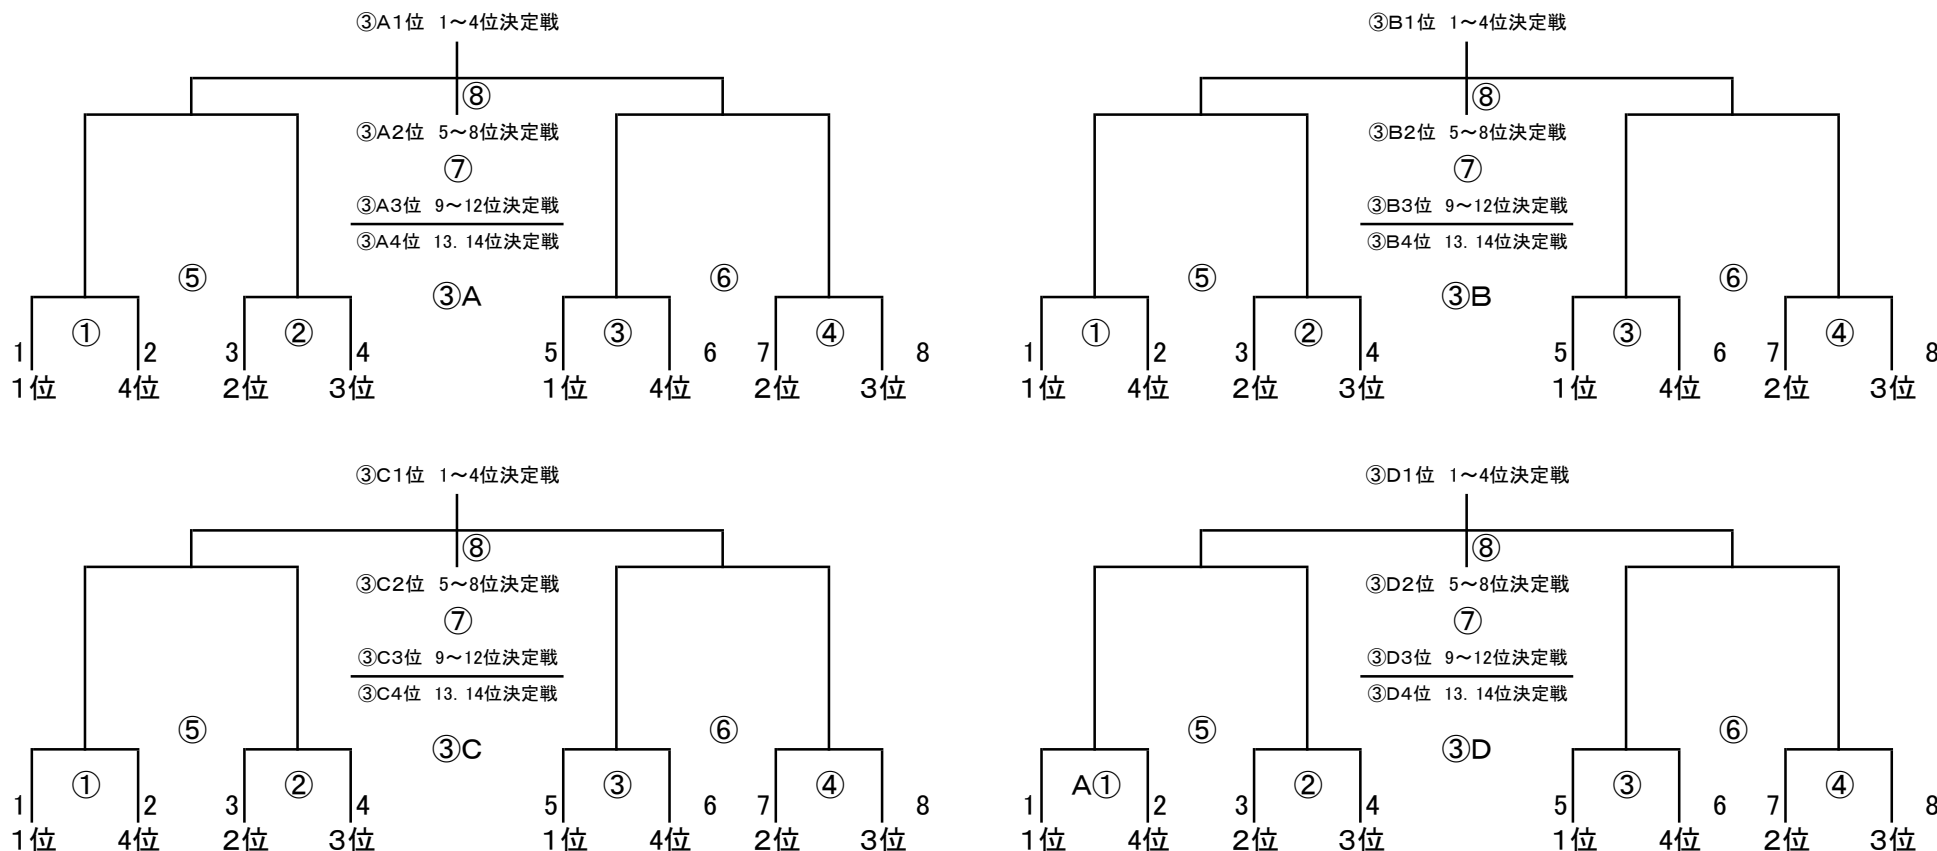

◎決勝T  
G-4面

32 予選R通過32チーム  
決勝トーナメント →

※決勝T組合せ抽選は事前に競技部で実施し未公開とします。

1位通過(1~4位決定戦)、2位通過(5~8位決定戦)3位通過(9~12位決定戦)中央大会出場決定  
4位通過(13. 14位決定戦)

10/24 (日) ②Aパート  
会場「未定」  
責任「」  
派遣 地区リーグ敗退4チーム

10/24 (日) ②Bパート  
会場「未定」  
責任「」  
派遣 地区リーグ敗退4チーム

10/24 (日) ②Cパート  
会場「未定」  
責任「」  
派遣 地区リーグ敗退4チーム

10/24 (日) ②Dパート  
会場「未定」  
責任「」  
派遣 地区リーグ敗退4チーム

決勝トーナメント 40分ゲーム(20-10-20)

会場割当は、仮とします

	時間	R	A1	A2		時間	R	A1	A2
①	9:00 ~ 9:50	派遣	7	8	⑤	12:40 ~ 13:30	派遣	③負	④負
②	9:55 ~ 10:45	派遣	1	2	⑥	13:35 ~ 14:25	派遣	①負	②負
③	10:50 ~ 11:40	派遣	3	4	⑦	15:25 ~ 16:15	派遣	⑤勝	⑥勝
④	11:45 ~ 12:35	派遣	5	6	⑧	16:25 ~ 17:15	派遣	⑤負	⑥負

派遣審判: 地区予選敗退16チーム