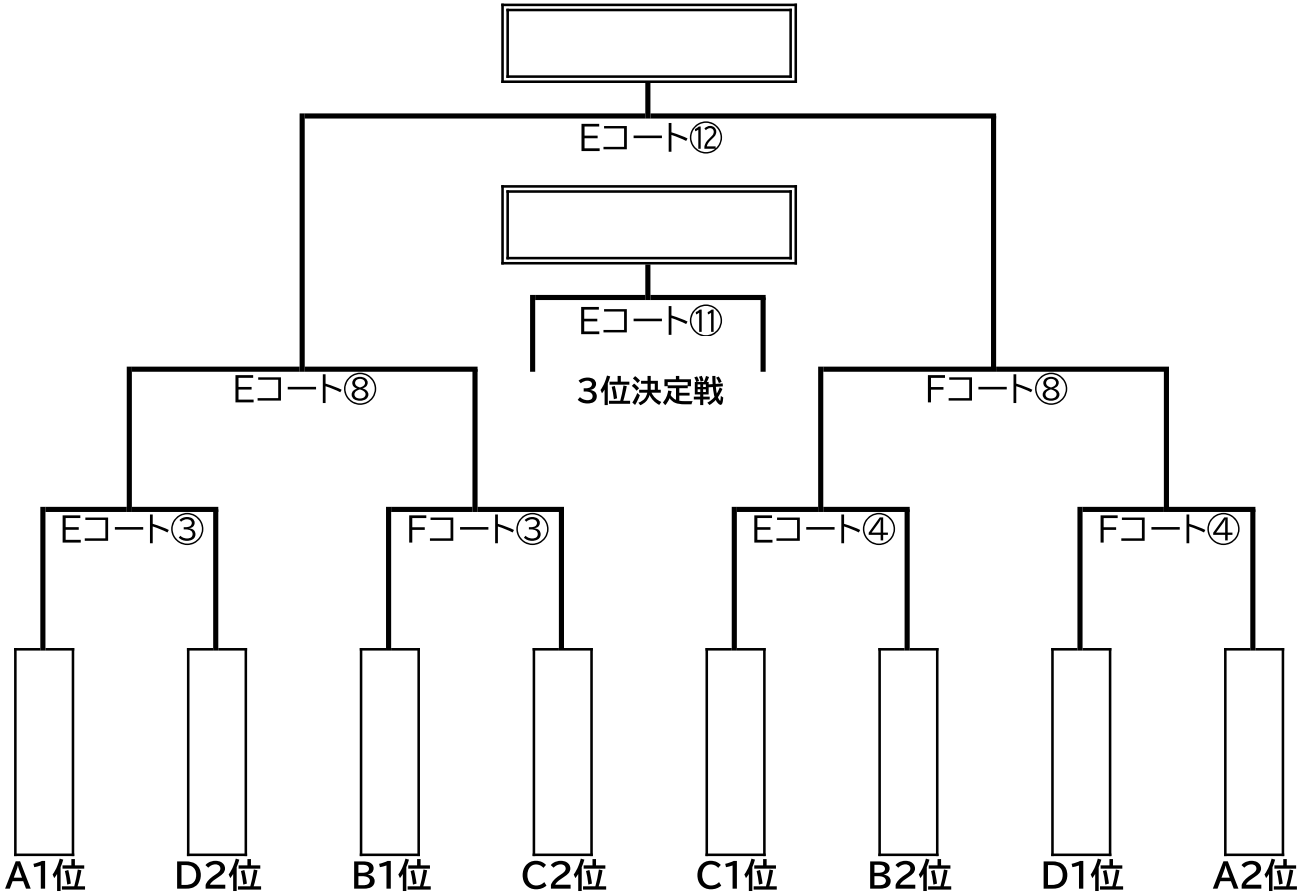

上位トーナメント

会場 E/Fコート

優勝

試合	時間
①	9:00~
②	9:40~
③	10:20~
④	11:00~
⑤	11:40~
⑥	12:20~
⑦	13:00~
⑧	13:40~
⑨	14:20~
⑩	15:00~
⑪	15:40~
⑫	16:20~