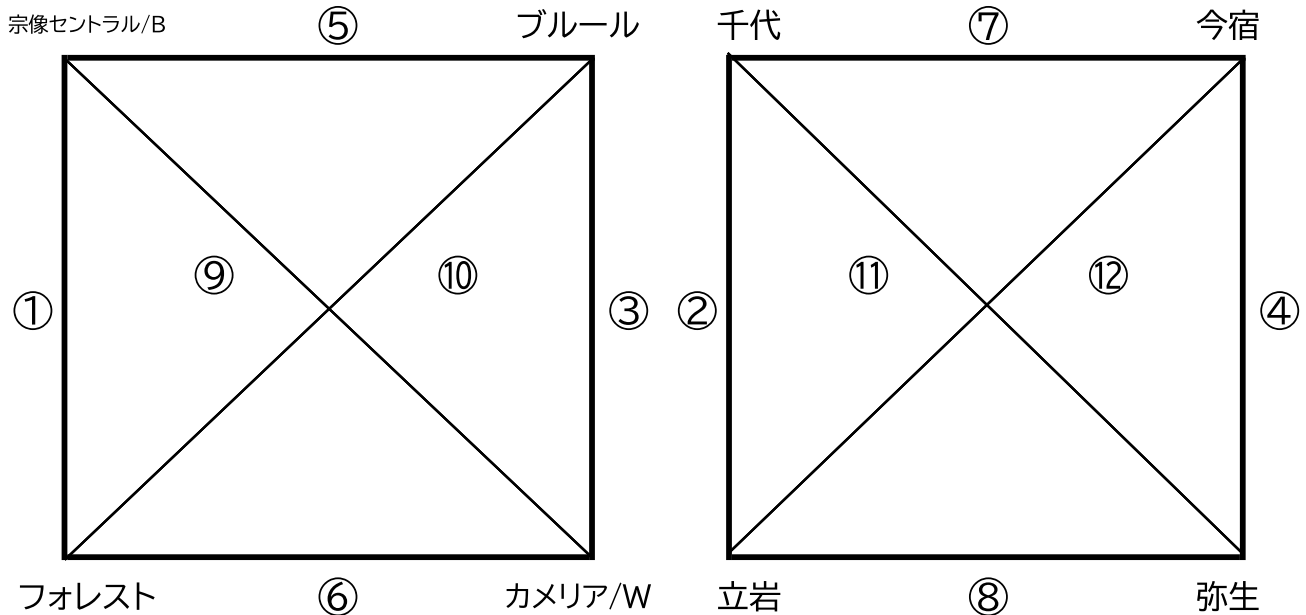

# U-11 / 予選リーグ スケジュール

会場: Dコート

**Cパート**

**Dパート**

試合	時間	対戦	審判
①	9:00~	宗像セントラル/B VS フォレスト	相互審判
②	9:40~	千代 VS 立岩	相互審判
③	10:20~	ブルール VS カメリア/W	相互審判
④	11:00~	今宿 VS 宇美	相互審判
⑤	11:40~	宗像セントラル/B VS ブルール	相互審判
⑥	12:20~	フォレスト VS カメリア/W	相互審判
⑦	13:00~	千代 VS 今宿	相互審判
⑧	13:40~	二島 VS ベトレーセ	相互審判
⑨	14:20~	宇美 VS 弥生	相互審判
⑩	15:00~	フォレスト VS ブルール	相互審判
⑪	15:40~	千代 VS 弥生	相互審判
⑫	16:20~	直方 VS 弥生	相互審判