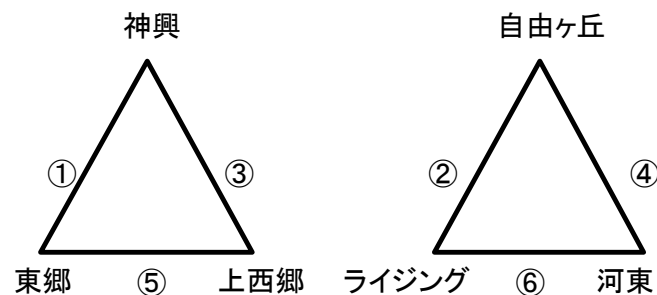

Bコート(駐車場・遊戯側)

	時間	対戦				A1	A2	
①	9:30	神興		-		東郷	ライジング	河東
②	10:30	自由ヶ丘		-		ライジング	神興	東郷
③	11:30	神興		-		上西郷	自由ヶ丘	ライジング
④	12:30	自由ヶ丘		-		河東	神興	上西郷
⑤	13:30	東郷		-		上西郷	自由ヶ丘	河東
⑥	14:30	ライジング		-		河東	東郷	上西郷