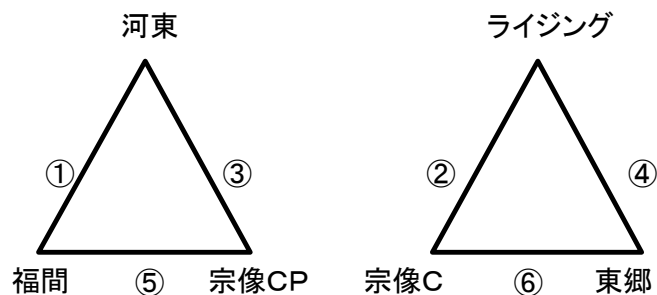

Bコート(駐車場・遊戯側)

	時間	対戦				A1	A2
①	9:30	河東		-	福間	宗像C	東郷
②	10:30	ライジング		-	宗像C	河東	福間
③	11:30	河東		-	宗像CP	ライジング	宗像C
④	12:30	ライジング		-	東郷	河東	宗像CP
⑤	13:30	福間		-	宗像CP	ライジング	東郷
⑥	14:30	宗像C		-	東郷	福間	宗像CP

宗像支部サッカー協会U-12リーグ戦（8人制）