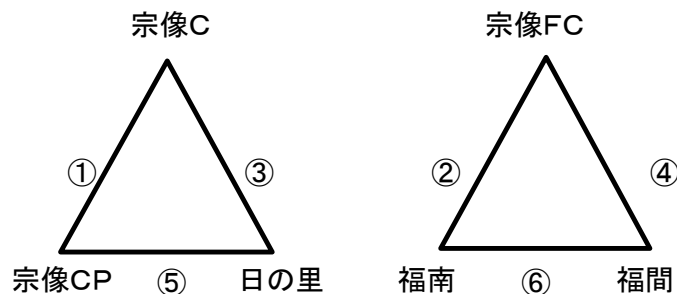

宗像支部サッカー協会U-12リーグ戦（8人制）

<第4節>

5月29(日) 指導者8:00集合

なまずの郷グラウンド

Aコート(駐車場側)

	時間	対戦				A1	A2	
①	9:30	宗像C		-		宗像CP	福南	福間
②	10:30	宗像FC		-		福南	宗像C	宗像CP
③	11:30	宗像C		-		日の里	宗像FC	福南
④	12:30	宗像FC		-		福間	宗像C	日の里
⑤	13:30	宗像CP		-		日の里	宗像FC	福間
⑥	14:30	福南		-		福間	宗像CP	日の里