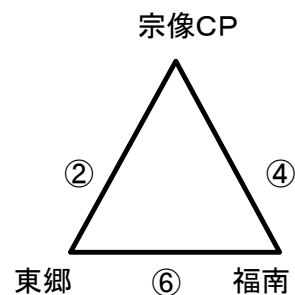

Bコート(駐車場・遊戯側)

	時間	対戦				A1	A2	
①	9:30	ライジング		-		福間	東郷	福南
②	10:30	宗像CP		-		東郷	ライジング	福間
③	11:30	ライジング		-		上西郷	宗像CP	東郷
④	12:30	宗像CP		-		福南	ライジング	上西郷
⑤	13:30	福間		-		上西郷	宗像CP	福南
⑥	14:30	東郷		-		福南	福間	上西郷