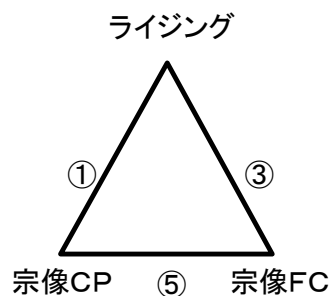

宗像支部サッカー協会U-12リーグ戦（8人制）

<第2節>

4月29(金) 指導者8:00集合

なまずの郷グラウンド

Aコート(駐車場側)

	時間	対戦				A1	A2
①	9:30	ライジング		-		宗像CP	上西郷 福南
②	10:30	河東		-		上西郷	ライジング 宗像CP
③	11:30	ライジング		-		宗像FC	河東 上西郷
④	12:30	河東		-		福南	ライジング 宗像FC
⑤	13:30	宗像CP		-		宗像FC	河東 福南
⑥	14:30	上西郷		-		福南	宗像CP 宗像FC