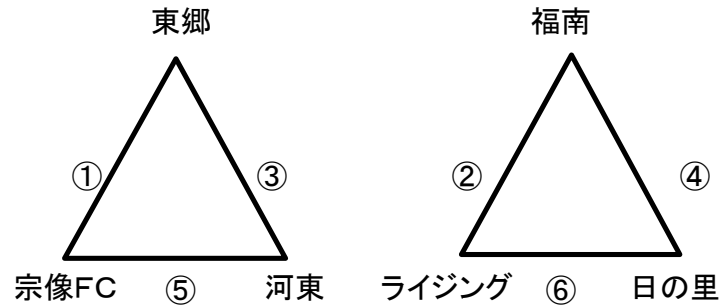

宗像支部サッカー協会U-12リーグ戦（8人制）

<第5節>

6月5（日） 指導者8：00集合

なまズの郷グラウンド

Aコート(駐車場側)

	時間	対戦			A1	A2	
①	9:30	東郷		-	宗像FC	ライジング	日の里
②	10:30	福南		-	ライジング	東郷	宗像FC
③	11:30	東郷		-	河東	福南	ライジング
④	12:30	福南		-	日の里	東郷	河東
⑤	13:30	宗像FC		-	河東	福南	日の里
⑥	14:30	ライジング		-	日の里	宗像FC	河東

Bコート(駐車場・遊戯側)

	時間	対戦			A1	A2	
①	9:30	宗像CP		-	上西郷	神興	宗像FC
②	10:30	自由ヶ丘		-	福間	宗像CP	上西郷
③	11:30	上西郷		-	宗像FC	自由ヶ丘	宗像CP
④	12:30	神興		-	宗像CP	上西郷	福間