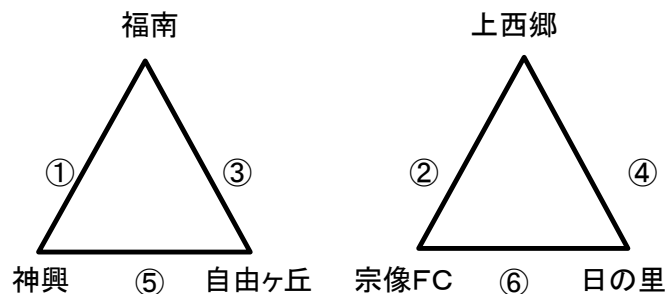

宗像支部サッカー協会U-12リーグ戦（8人制）

<第1節>

4月17(日) 指導者8:00集合

なまずの郷グラウンド

Aコート(駐車場側)

	時間	対戦				A1	A2
①	9:30	福南		-	神興	宗像FC	日の里
②	10:30	上西郷		-	宗像FC	福南	神興
③	11:30	福南		-	自由ヶ丘	上西郷	宗像FC
④	12:30	上西郷		-	日の里	福南	自由ヶ丘
⑤	13:30	神興		-	自由ヶ丘	上西郷	日の里
⑥	14:30	宗像FC		-	日の里	神興	自由ヶ丘