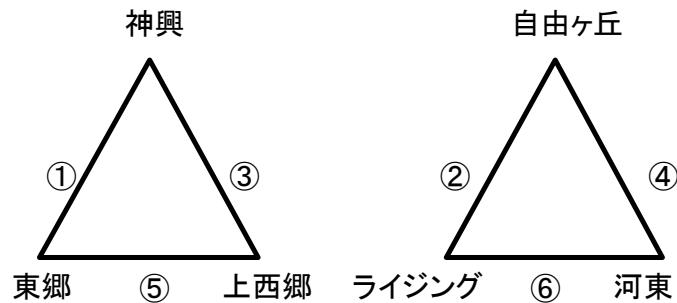

Bコート(駐車場・遊戯側)

	時間	対戦			A1	A2		
①	9:30	神興	10	-	0	東郷	ライジング	河東
②	10:30	自由ヶ丘	2	-	3	ライジング	神興	東郷
③	11:30	神興	1	-	4	上西郷	自由ヶ丘	ライジング
④	12:30	自由ヶ丘	0	-	4	河東	神興	上西郷
⑤	13:30	東郷	0	-	23	上西郷	自由ヶ丘	河東
⑥	14:30	ライジング	2	-	0	河東	東郷	上西郷