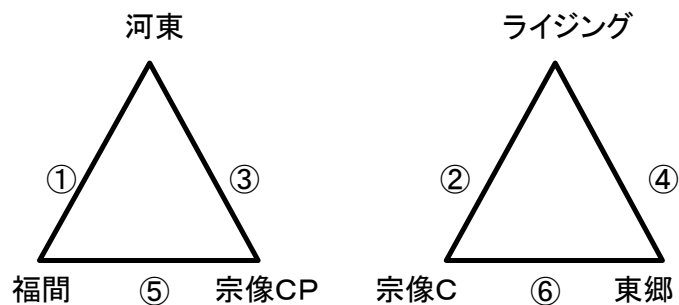

Bコート(駐車場・遊戯側)

	時間	対戦				A1	A2	
①	9:30	河東	1	-	0	福間	宗像C	東郷
②	10:30	ライジング	1	-	1	宗像C	河東	福間
③	11:30	河東	5	-	0	宗像CP	ライジング	宗像C
④	12:30	ライジング	13	-	0	東郷	河東	宗像CP
⑤	13:30	福間	2	-	0	宗像CP	ライジング	東郷
⑥	14:30	宗像C	23	-	0	東郷	福間	宗像CP