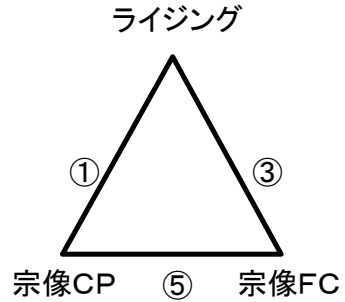

宗像支部サッカー協会U-12リーグ戦（8人制）

<第2節>

6月19(日) 指導者8:30集合

なまズの郷グラウンド

Aコート(駐車場側)

	時間	対戦				A1	A2
		対戦相手	得点	失点	対戦相手		
①	9:30	ライジング	0	-	0	宗像CP	上西郷
②	10:30	河東	1	-	1	上西郷	ライジング
③	11:30	ライジング	4	-	0	宗像FC	河東
④	12:30	河東	1	-	0	福南	ライジング
⑤	13:30	宗像CP	7	-	0	宗像FC	河東
⑥	14:30	上西郷	2	-	1	福南	宗像CP