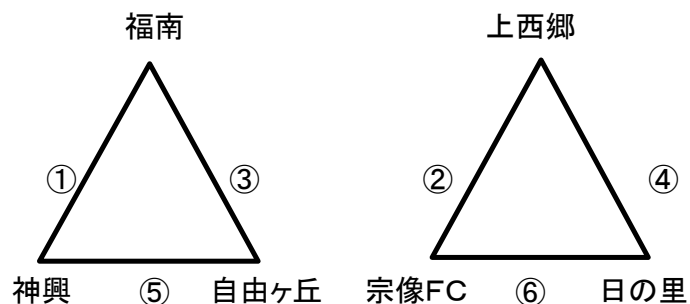

宗像支部サッカー協会U-12リーグ戦（8人制）

<第1節>

4月17(日) 指導者8:00集合

なまズの郷グラウンド

Aコート(駐車場側)

	時間	対戦				A1	A2	
①	9:30	福南	1	-	1	神興	宗像FC	日の里
②	10:30	上西郷	13	-	0	宗像FC	福南	神興
③	11:30	福南	0	-	1	自由ヶ丘	上西郷	宗像FC
④	12:30	上西郷	11	-	0	日の里	福南	自由ヶ丘
⑤	13:30	神興	2	-	1	自由ヶ丘	上西郷	日の里
⑥	14:30	宗像FC	0	-	3	日の里	神興	自由ヶ丘