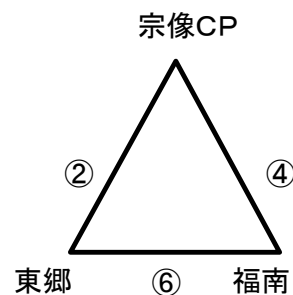

Bコート(駐車場・遊戯側)

	時間	対戦				A1	A2
①	9:30	ライジング	2	-	1	福間	東郷
②	10:30	宗像CP	11	-	0	東郷	ライジング
③	11:30	ライジング	1	-	5	上西郷	宗像CP
④	12:30	宗像CP	0	-	5	福南	ライジング
⑤	13:30	福間	0	-	7	上西郷	宗像CP
⑥	14:30	東郷	0	-	18	福南	福間