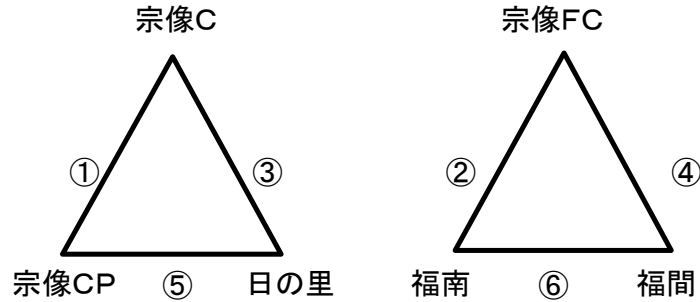

宗像支部サッカー協会U-12リーグ戦（8人制）

<第4節>

5月29(日) 指導者8:00集合

なまズの郷グラウンド

Aコート(駐車場山側)

	時間	対戦			A1	A2		
①	9:30	宗像C	2	-	0	宗像CP	福南	福間
②	10:30	宗像FC	0	-	10	福南	宗像C	宗像CP
③	11:30	宗像C	11	-	0	日の里	宗像FC	福南
④	12:30	宗像FC	0	-	7	福間	宗像C	日の里
⑤	13:30	宗像CP	1	-	0	日の里	宗像FC	福間
⑥	14:30	福南	2	-	0	福間	宗像CP	日の里