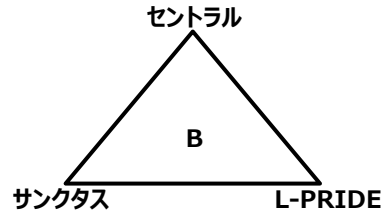

2022年度 U-15クラブ選手権福岡支部予選組み合わせ

【予選リーグ】

※各パート上位1チーム&2位の中の上位1チームが決勝トーナメント進出

※試合時間については、すべて60分ゲームとします。

【決勝トーナメント】

※上位11チームが県大会進出