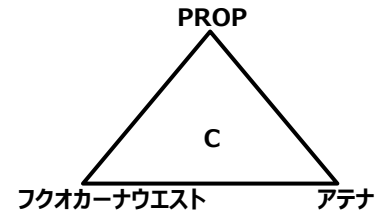

2022年度 U-15クラブ選手権福岡支部予選組み合わせ

【予選リーグ】

※各パート上位1チーム&2位の中の上位1チームが決勝トーナメント進出

※試合時間については、すべて60分ゲームとします。

【決勝トーナメント】

※上位11チームが県大会進出