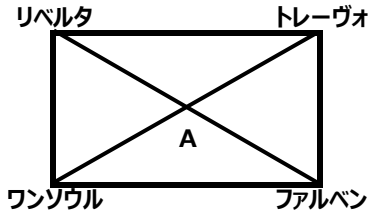

2022年度 U-15クラブ選手権福岡支部予選組み合わせ

【予選リーグ】

※各パート上位1チーム&2位の中の上位1チームが決勝トーナメント進出

※試合時間については、すべて60分ゲームとします。

【決勝トーナメント】

※上位11チームが県大会進出