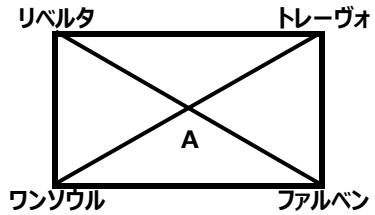

2022年度 U-15クラブ選手権福岡支部予選組み合わせ

【予選リーグ】

※各パート上位1チーム&2位の中の上位1チームが決勝トーナメント進出

※試合時間については、すべて60分ゲームとします。

【決勝トーナメント】

※上位11チームが県大会進出