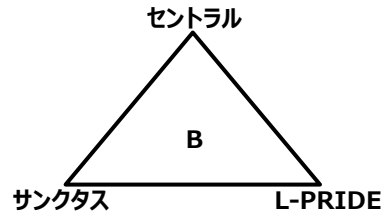

2022年度 U-15クラブ選手権福岡支部予選組み合わせ

【予選リーグ】

※各パート上位1チーム&2位の中の上位1チームが決勝トーナメント進出

※試合時間については、すべて60分ゲームとします。

【決勝トーナメント】

※上位11チームが県大会進出