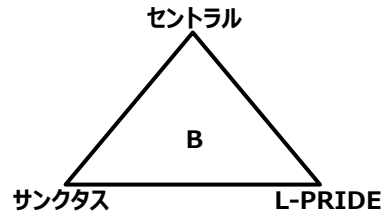

2022年度 U-15クラブ選手権福岡支部予選組み合わせ

【予選リーグ】

※各パート上位1チーム&2位の中の上位1チームが決勝トーナメント進出

※試合時間については、すべて60分ゲームとします。

【決勝トーナメント】

※上位11チームが県大会進出