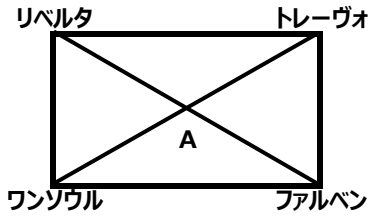

2022年度 U-15クラブ選手権福岡支部予選組み合わせ

【予選リーグ】

※各パート上位1チーム&2位の中の上位1チームが決勝トーナメント進出

※試合時間については、すべて60分ゲームとします。

【決勝トーナメント】

※上位11チームが県大会進出