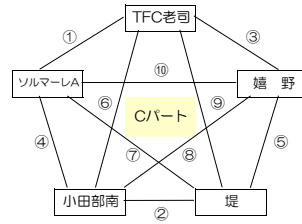

大会1日目 (予選リーグ)

大会1日目	Aコート (グリーンフィールドA)		Bコート (グリーンフィールドA)		Cコート (グリーンフィールドB)		Dコート (グリーンフィールドB)		Eコート (イタルグリーンフィールド)		Fコート (イタルグリーンフィールド)		Gコート (トラック&フィールド)		Hコート (トラック&フィールド)	
	試合	審判	試合	審判	試合	審判	試合	審判	試合	審判	試合	審判	試合	審判	試合	審判
①	09:20	鶴田 - 石丸	ビアージェ - 宗像B	TFC老司 - ソルマーレA	野多目 - ファルベン	若久 - 福岡西	三宅 - MARS福岡	西高宮 - 波多江	あじさい - 福南							
②	09:55	パトレーセ西 - 入部	七隈 - エリア伊都	小田部南 - 堤	ZYG - 西南野芥	春住 - Rave筑前	那珂南 - パトレーセ南	多々良城浜 - 西新	西南 - 深江							
③	10:30	弥生 - 鶴田	小笹 - ビアーチェ	嬉野 - TFC老司	宗像A - 野多目	ソルマーレB - 若久	前原南 - 三宅	旭 - 西高宮	けこ - あじさい							
④	11:05	石丸 - パトレーセ西	宗像B - 七隈	ソルマーレA - 小田部南	ファルベン - ZYG	福岡西 - 春住	MARS福岡 - 那珂南	波多江 - 多々良城浜	福南 - 西南							
⑤	11:40	入部 - 弥生	エリア伊都 - 小笹	堤 - 嬉野	西南野芥 - 宗像A	Rave筑前 - ソルマーレB	パトレーセ南 - 前原南	西新 - 旭	深江 - けこ							
⑥	12:15	鶴田 - パトレーセ西	ビアージェ - 七隈	TFC老司 - 小田部南	野多目 - ZYG	若久 - 春住	三宅 - 那珂南	西高宮 - 多々良城浜	あじさい - 西南							
⑦	12:50	石丸 - 入部	宗像B - エリア伊都	ソルマーレA - 堤	ファルベン - 西南野芥	福岡西 - Rave筑前	MARS福岡 - パトレーセ南	波多江 - 西新	福南 - 深江							
⑧	13:25	パトレーセ西 - 弥生	七隈 - 小笹	小田部南 - 嬉野	ZYG - 宗像A	春住 - ソルマーレB	那珂南 - 前原南	多々良城浜 - 旭	西南 - けこ							
⑨	14:00	入部 - 鶴田	エリア伊都 - ビアーチェ	堤 - TFC老司	西南野芥 - 野多目	Rave筑前 - 若久	パトレーセ南 - 三宅	西新 - 西高宮	深江 - あじさい							
⑩	14:35	弥生 - 石丸	小笹 - 宗像B	嬉野 - ソルマーレA	宗像A - ファルベン	ソルマーレB - 福岡西	前原南 - MARS福岡	旭 - 波多江	けこ - 福南							

Aパート	鶴田	石丸	パトレーセ西	入部	弥生	勝	負	勝点	得点	失点	点差	順位
鶴田	●	-	-	-	-							5
石丸	-	●	-	-	-							5
パトレーセ西	-	-	●	-	-							5
入部	-	-	-	●	-							5
弥生	-	-	-	-	●							5

Bパート	ビアージェ	宗像B	七隈	エリア伊都	小笹	勝	負	勝点	得点	失点	点差	順位
ビアージェ	●	-	-	-	-							5
宗像B	-	●	-	-	-							5
七隈	-	-	●	-	-							5
エリア伊都	-	-	-	●	-							5
小笹	-	-	-	-	●							5