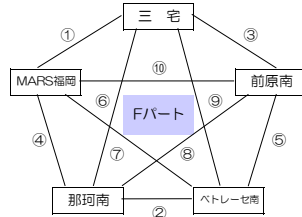

大会1日目 (予選リーグ)

大会1日目	Aコート (グリーンフィールドA)		Bコート (グリーンフィールドA)		Cコート (グリーンフィールドB)		Dコート (グリーンフィールドB)		Eコート (イタルグリーンフィールド)		Fコート (イタルグリーンフィールド)		Gコート (トラック&フィールド)		Hコート (トラック&フィールド)	
	試合	審判	試合	審判	試合	審判	試合	審判	試合	審判	試合	審判	試合	審判	試合	審判
①	09:20	鶴田 - 石丸	ビアージェ - 宗像B	TFC老司 - ソルマーレA	野多目 - ファルベン	若久 - 福岡西	三宅 - MARS福岡	西高宮 - 波多江	あじさい - 福南							
②	09:55	パトレーセ西 - 入部	七隈 - エリア伊都	小田部南 - 堤	ZYG - 西南野芥	春住 - Rave筑前	那珂南 - パトレーセ南	多々良城浜 - 西新	西南 - 深江							
③	10:30	弥生 - 鶴田	小笹 - ビアーチェ	嬉野 - TFC老司	宗像A - 野多目	ソルマーレB - 若久	前原南 - 三宅	旭 - 西高宮	けこ - あじさい							
④	11:05	石丸 - パトレーセ西	宗像B - 七隈	ソルマーレA - 小田部南	ファルベン - ZYG	福岡西 - 春住	MARS福岡 - 那珂南	波多江 - 多々良城浜	福南 - 西南							
⑤	11:40	入部 - 弥生	エリア伊都 - 小笹	堤 - 嬉野	西南野芥 - 宗像A	Rave筑前 - ソルマーレB	パトレーセ南 - 前原南	西新 - 旭	深江 - けこ							
⑥	12:15	鶴田 - パトレーセ西	ビアージェ - 七隈	TFC老司 - 小田部南	野多目 - ZYG	若久 - 春住	三宅 - 那珂南	西高宮 - 多々良城浜	あじさい - 西南							
⑦	12:50	石丸 - 入部	宗像B - エリア伊都	ソルマーレA - 堤	ファルベン - 西南野芥	福岡西 - Rave筑前	MARS福岡 - パトレーセ南	波多江 - 西新	福南 - 深江							
⑧	13:25	パトレーセ西 - 弥生	七隈 - 小笹	小田部南 - 嬉野	ZYG - 宗像A	春住 - ソルマーレB	那珂南 - 前原南	多々良城浜 - 旭	西南 - けこ							
⑨	14:00	入部 - 鶴田	エリア伊都 - ビアーチェ	堤 - TFC老司	西南野芥 - 野多目	Rave筑前 - 若久	パトレーセ南 - 三宅	西新 - 西高宮	深江 - あじさい							
⑩	14:35	弥生 - 石丸	小笹 - 宗像B	嬉野 - ソルマーレA	宗像A - ファルベン	ソルマーレB - 福岡西	前原南 - MARS福岡	旭 - 波多江	けこ - 福南							

Aパート	鶴田	石丸	パトレーセ西	入部	弥生	勝	負	勝点	得点	失点	点差	順位
鶴田	●	-	-	-	-							5
石丸	-	●	-	-	-							5
パトレーセ西	-	-	●	-	-							5
入部	-	-	-	●	-							5
弥生	-	-	-	-	●							5

Bパート	ビアージェ	宗像B	七隈	エリア伊都	小笹	勝	負	勝点	得点	失点	点差	順位
ビアージェ	●	-	-	-	-							5
宗像B	-	●	-	-	-							5
七隈	-	-	●	-	-							5
エリア伊都	-	-	-	●	-							5
小笹	-	-	-	-	●							5