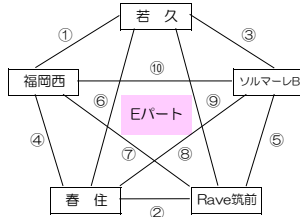

大会1日目 (予選リーグ)

大会1日目	Aコート (グリーンフィールドA)		Bコート (グリーンフィールドA)		Cコート (グリーンフィールドB)		Dコート (グリーンフィールドB)		Eコート (イタルグリーンフィールド)		Fコート (イタルグリーンフィールド)		Gコート (トラック&フィールド)		Hコート (トラック&フィールド)	
	試合	審判	試合	審判	試合	審判	試合	審判	試合	審判	試合	審判	試合	審判	試合	審判
①	09:20	鶴田 - 石丸	ビアージェ - 宗像B	TFC老司 - ソルマーレA	野多目 - ファルベン	若久 - 福岡西	三宅 - MARS福岡	西高宮 - 波多江	あじさい - 福南							
②	09:55	パトレーセ西 - 入部	七隈 - エリア伊都	小田部南 - 堤	ZYG - 西南野芥	春住 - Rave筑前	那珂南 - パトレーセ南	多々良城浜 - 西新	西南 - 深江							
③	10:30	弥生 - 鶴田	小笹 - ビアーチェ	嬉野 - TFC老司	宗像A - 野多目	ソルマーレB - 若久	前原南 - 三宅	旭 - 西高宮	けこ - あじさい							
④	11:05	石丸 - パトレーセ西	宗像B - 七隈	ソルマーレA - 小田部南	ファルベン - ZYG	福岡西 - 春住	MARS福岡 - 那珂南	波多江 - 多々良城浜	福南 - 西南							
⑤	11:40	入部 - 弥生	エリア伊都 - 小笹	堤 - 嬉野	西南野芥 - 宗像A	Rave筑前 - ソルマーレB	パトレーセ南 - 前原南	西新 - 旭	深江 - けこ							
⑥	12:15	鶴田 - パトレーセ西	ビアージェ - 七隈	TFC老司 - 小田部南	野多目 - ZYG	若久 - 春住	三宅 - 那珂南	西高宮 - 多々良城浜	あじさい - 西南							
⑦	12:50	石丸 - 入部	宗像B - エリア伊都	ソルマーレA - 堤	ファルベン - 西南野芥	福岡西 - Rave筑前	MARS福岡 - パトレーセ南	波多江 - 西新	福南 - 深江							
⑧	13:25	パトレーセ西 - 弥生	七隈 - 小笹	小田部南 - 嬉野	ZYG - 宗像A	春住 - ソルマーレB	那珂南 - 前原南	多々良城浜 - 旭	西南 - けこ							
⑨	14:00	入部 - 鶴田	エリア伊都 - ビアーチェ	堤 - TFC老司	西南野芥 - 野多目	Rave筑前 - 若久	パトレーセ南 - 三宅	西新 - 西高宮	深江 - あじさい							
⑩	14:35	弥生 - 石丸	小笹 - 宗像B	嬉野 - ソルマーレA	宗像A - ファルベン	ソルマーレB - 福岡西	前原南 - MARS福岡	旭 - 波多江	けこ - 福南							

Aパート	鶴田	石丸	パトレーセ西	入部	弥生	勝	負	勝点	得点	失点	点差	順位
鶴田	●	-	-	-	-							5
石丸	-	●	-	-	-							5
パトレーセ西	-	-	●	-	-							5
入部	-	-	-	●	-							5
弥生	-	-	-	-	●							5

Bパート	ビアージェ	宗像B	七隈	エリア伊都	小笹	勝	負	勝点	得点	失点	点差	順位
ビアージェ	●	-	-	-	-							5
宗像B	-	●	-	-	-							5
七隈	-	-	●	-	-							5
エリア伊都	-	-	-	●	-							5
小笹	-	-	-	-	●							5