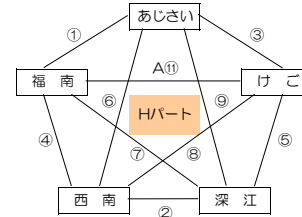

大会1日目 (予選リーグ)

大会1日目	Aコート (グリーンフィールドA)		Bコート (グリーンフィールドA)		Cコート (グリーンフィールドB)		Dコート (グリーンフィールドB)		Eコート (イタルグリーンフィールド)		Fコート (イタルグリーンフィールド)		Gコート (トラック&フィールド)		Hコート (トラック&フィールド)	
	試合	審判	試合	審判	試合	審判	試合	審判	試合	審判	試合	審判	試合	審判	試合	審判
①	09:20	鶴田 - 石丸	ビアージェ - 宗像B	TFC老司 - ソルマーレA	野多目 - ファルベン	若久 - 福岡西	三宅 - MARS福岡	西高宮 - 波多江	あじさい - 福南							
②	09:55	パトレーセ西 - 入部	七隈 - エリア伊都	小田部南 - 堤	ZYG - 西南野芥	春住 - Rave筑前	那珂南 - パトレーセ南	多々良城浜 - 西新	西南 - 深江							
③	10:30	弥生 - 鶴田	小笹 - ビアーチェ	嬉野 - TFC老司	宗像A - 野多目	ソルマーレB - 若久	前原南 - 三宅	旭 - 西高宮	けこ - あじさい							
④	11:05	石丸 - パトレーセ西	宗像B - 七隈	ソルマーレA - 小田部南	ファルベン - ZYG	福岡西 - 春住	MARS福岡 - 那珂南	波多江 - 多々良城浜	福南 - 西南							
⑤	11:40	入部 - 弥生	エリア伊都 - 小笹	堤 - 嬉野	西南野芥 - 宗像A	Rave筑前 - ソルマーレB	パトレーセ南 - 前原南	西新 - 旭	深江 - けこ							
⑥	12:15	鶴田 - パトレーセ西	ビアージェ - 七隈	TFC老司 - 小田部南	野多目 - ZYG	若久 - 春住	三宅 - 那珂南	西高宮 - 多々良城浜	あじさい - 西南							
⑦	12:50	石丸 - 入部	宗像B - エリア伊都	ソルマーレA - 堤	ファルベン - 西南野芥	福岡西 - Rave筑前	MARS福岡 - パトレーセ南	波多江 - 西新	福南 - 深江							
⑧	13:25	パトレーセ西 - 弥生	七隈 - 小笹	小田部南 - 嬉野	ZYG - 宗像A	春住 - ソルマーレB	那珂南 - 前原南	多々良城浜 - 旭	西南 - けこ							
⑨	14:00	入部 - 鶴田	エリア伊都 - ビアーチェ	堤 - TFC老司	西南野芥 - 野多目	Rave筑前 - 若久	パトレーセ南 - 三宅	西新 - 西高宮	深江 - あじさい							
⑩	14:35	弥生 - 石丸	小笹 - 宗像B	嬉野 - ソルマーレA	宗像A - ファルベン	ソルマーレB - 福岡西	前原南 - MARS福岡	旭 - 波多江	けこ - 福南							

Aパート	鶴田	石丸	パトレーセ西	入部	弥生	勝	負	勝点	得点	失点	点差	順位
鶴田	●	-	-	-	-							5
石丸	-	●	-	-	-							5
パトレーセ西	-	-	●	-	-							5
入部	-	-	-	●	-							5
弥生	-	-	-	-	●							5

Bパート	ビアージェ	宗像B	七隈	エリア伊都	小笹	勝	負	勝点	得点	失点	点差	順位
ビアージェ	●	-	-	-	-							5
宗像B	-	●	-	-	-							5
七隈	-	-	●	-	-							5
エリア伊都	-	-	-	●	-							5
小笹	-	-	-	-	●							5