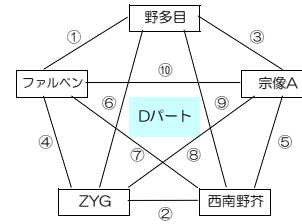

大会1日目 (予選リーグ)

大会1日目	Aコート (グリーンフィールドA)		Bコート (グリーンフィールドA)		Cコート (グリーンフィールドB)		Dコート (グリーンフィールドB)		Eコート (イタルグリーンフィールド)		Fコート (イタルグリーンフィールド)		Gコート (トラック&フィールド)		Hコート (トラック&フィールド)	
	試合	審判	試合	審判	試合	審判	試合	審判	試合	審判	試合	審判	試合	審判	試合	審判
①	09:20	鶴田 - 石丸	ビアージェ - 宗像B	TFC老司 - ソルマーレA	野多目 - ファルベン	若久 - 福岡西	三宅 - MARS福岡	西高宮 - 波多江	あじさい - 福南							
②	09:55	パトレーセ西 - 入部	七隈 - エリア伊都	小田部南 - 堤	ZYG - 西南野芥	春住 - Rave筑前	那珂南 - パトレーセ南	多々良城浜 - 西新	西南 - 深江							
③	10:30	弥生 - 鶴田	小笹 - ビアーチェ	嬉野 - TFC老司	宗像A - 野多目	ソルマーレB - 若久	前原南 - 三宅	旭 - 西高宮	けこ - あじさい							
④	11:05	石丸 - パトレーセ西	宗像B - 七隈	ソルマーレA - 小田部南	ファルベン - ZYG	福岡西 - 春住	MARS福岡 - 那珂南	波多江 - 多々良城浜	福南 - 西南							
⑤	11:40	入部 - 弥生	エリア伊都 - 小笹	堤 - 嬉野	西南野芥 - 宗像A	Rave筑前 - ソルマーレB	パトレーセ南 - 前原南	西新 - 旭	深江 - けこ							
⑥	12:15	鶴田 - パトレーセ西	ビアージェ - 七隈	TFC老司 - 小田部南	野多目 - ZYG	若久 - 春住	三宅 - 那珂南	西高宮 - 多々良城浜	あじさい - 西南							
⑦	12:50	石丸 - 入部	宗像B - エリア伊都	ソルマーレA - 堤	ファルベン - 西南野芥	福岡西 - Rave筑前	MARS福岡 - パトレーセ南	波多江 - 西新	福南 - 深江							
⑧	13:25	パトレーセ西 - 弥生	七隈 - 小笹	小田部南 - 嬉野	ZYG - 宗像A	春住 - ソルマーレB	那珂南 - 前原南	多々良城浜 - 旭	西南 - けこ							
⑨	14:00	入部 - 鶴田	エリア伊都 - ビアーチェ	堤 - TFC老司	西南野芥 - 野多目	Rave筑前 - 若久	パトレーセ南 - 三宅	西新 - 西高宮	深江 - あじさい							
⑩	14:35	弥生 - 石丸	小笹 - 宗像B	嬉野 - ソルマーレA	宗像A - ファルベン	ソルマーレB - 福岡西	前原南 - MARS福岡	旭 - 波多江	けこ - 福南							

Aパート	鶴田	石丸	パトレーセ西	入部	弥生	勝	負	勝点	得点	失点	点差	順位
鶴田	●	-	-	-	-							5
石丸	-	●	-	-	-							5
パトレーセ西	-	-	●	-	-							5
入部	-	-	-	●	-							5
弥生	-	-	-	-	●							5

Bパート	ビアージェ	宗像B	七隈	エリア伊都	小笹	勝	負	勝点	得点	失点	点差	順位
ビアージェ	●	-	-	-	-							5
宗像B	-	●	-	-	-							5
七隈	-	-	●	-	-							5
エリア伊都	-	-	-	●	-							5
小笹	-	-	-	-	●							5

Cパート	TFC老司	ソルマーレA	小田部南	堤	嬉野	勝	負	勝点	得点	失点	点差	順位
TFC老司	●	-	-	-	-							5
ソルマーレA	-	●	-	-	-							5
小田部南	-	-	●	-	-							5
堤	-	-	-	●	-							5
嬉野	-	-	-	-	●							5

Dパート	野多目	ファルベン	ZYG	西南野芥	宗像A	勝	負	勝点	得点	失点	点差	順位
野多目	●	-	-	-	-							5
ファルベン	-	●	-	-	-							5
ZYG	-	-	●	-	-							5
西南野芥	-	-	-	●	-							5
宗像A	-	-	-	-	●							5