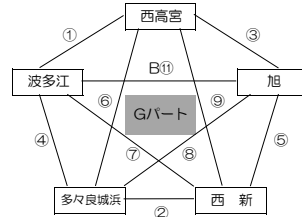

大会1日目 (予選リーグ)

大会1日目	Aコート (グリーンフィールドA)		Bコート (グリーンフィールドA)		Cコート (グリーンフィールドB)		Dコート (グリーンフィールドB)		Eコート (イタルグリーンフィールド)		Fコート (イタルグリーンフィールド)		Gコート (トラック&フィールド)		Hコート (トラック&フィールド)	
	試合	審判	試合	審判	試合	審判	試合	審判	試合	審判	試合	審判	試合	審判	試合	審判
①	09:20	鶴田 - 石丸	ビアージェ - 宗像B	TFC老司 - ソルマーレA	野多目 - ファルベン	若久 - 福岡西	三宅 - MARS福岡	西高宮 - 波多江	あじさい - 福南							
②	09:55	パトレーセ西 - 入部	七隈 - エリア伊都	小田部南 - 堤	ZYG - 西南野芥	春住 - Rave筑前	那珂南 - パトレーセ南	多々良城浜 - 西新	西南 - 深江							
③	10:30	弥生 - 鶴田	小笹 - ビアーチェ	嬉野 - TFC老司	宗像A - 野多目	ソルマーレB - 若久	前原南 - 三宅	旭 - 西高宮	けこ - あじさい							
④	11:05	石丸 - パトレーセ西	宗像B - 七隈	ソルマーレA - 小田部南	ファルベン - ZYG	福岡西 - 春住	MARS福岡 - 那珂南	波多江 - 多々良城浜	福南 - 西南							
⑤	11:40	入部 - 弥生	エリア伊都 - 小笹	堤 - 嬉野	西南野芥 - 宗像A	Rave筑前 - ソルマーレB	パトレーセ南 - 前原南	西新 - 旭	深江 - けこ							
⑥	12:15	鶴田 - パトレーセ西	ビアージェ - 七隈	TFC老司 - 小田部南	野多目 - ZYG	若久 - 春住	三宅 - 那珂南	西高宮 - 多々良城浜	あじさい - 西南							
⑦	12:50	石丸 - 入部	宗像B - エリア伊都	ソルマーレA - 堤	ファルベン - 西南野芥	福岡西 - Rave筑前	MARS福岡 - パトレーセ南	波多江 - 西新	福南 - 深江							
⑧	13:25	パトレーセ西 - 弥生	七隈 - 小笹	小田部南 - 嬉野	ZYG - 宗像A	春住 - ソルマーレB	那珂南 - 前原南	多々良城浜 - 旭	西南 - けこ							
⑨	14:00	入部 - 鶴田	エリア伊都 - ビアーチェ	堤 - TFC老司	西南野芥 - 野多目	Rave筑前 - 若久	パトレーセ南 - 三宅	西新 - 西高宮	深江 - あじさい							
⑩	14:35	弥生 - 石丸	小笹 - 宗像B	嬉野 - ソルマーレA	宗像A - ファルベン	ソルマーレB - 福岡西	前原南 - MARS福岡	旭 - 波多江	けこ - 福南							

Aパート	鶴田	石丸	パトレーセ西	入部	弥生	勝	負	勝点	得点	失点	点差	順位
鶴田	●	-	-	-	-							5
石丸	-	●	-	-	-							5
パトレーセ西	-	-	●	-	-							5
入部	-	-	-	●	-							5
弥生	-	-	-	-	●							5

Bパート	ビアージェ	宗像B	七隈	エリア伊都	小笹	勝	負	勝点	得点	失点	点差	順位
ビアージェ	●	-	-	-	-							5
宗像B	-	●	-	-	-							5
七隈	-	-	●	-	-							5
エリア伊都	-	-	-	●	-							5
小笹	-	-	-	-	●							5