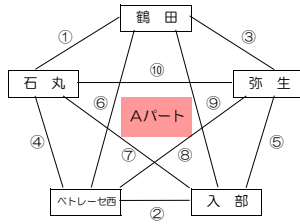

大会1日目 (予選リーグ)

大会1日目	Aコート (グリーンフィールドA)		Bコート (グリーンフィールドA)		Cコート (グリーンフィールドB)		Dコート (グリーンフィールドB)		Eコート (イタルグリーンフィールド)		Fコート (イタルグリーンフィールド)		Gコート (トラック&フィールド)		Hコート (トラック&フィールド)	
	試合	審判	試合	審判	試合	審判	試合	審判	試合	審判	試合	審判	試合	審判	試合	審判
①	09:20	鶴田 - 石丸	ビアージェ - 宗像B	TFC老司 - ソルマーレA	野多目 - ファルベン	若久 - 福岡西	三宅 - MARS福岡	西高宮 - 波多江	あじさい - 福南							
②	09:55	パトレーセ西 - 入部	七隈 - エリア伊都	小田部南 - 堤	ZYG - 西南野芥	春住 - Rave筑前	那珂南 - パトレーセ南	多々良城浜 - 西新	西南 - 深江							
③	10:30	弥生 - 鶴田	小笹 - ビアーチェ	嬉野 - TFC老司	宗像A - 野多目	ソルマーレB - 若久	前原南 - 三宅	旭 - 西高宮	けこ - あじさい							
④	11:05	石丸 - パトレーセ西	宗像B - 七隈	ソルマーレA - 小田部南	ファルベン - ZYG	福岡西 - 春住	MARS福岡 - 那珂南	波多江 - 多々良城浜	福南 - 西南							
⑤	11:40	入部 - 弥生	エリア伊都 - 小笹	堤 - 嬉野	西南野芥 - 宗像A	Rave筑前 - ソルマーレB	パトレーセ南 - 前原南	西新 - 旭	深江 - けこ							
⑥	12:15	鶴田 - パトレーセ西	ビアージェ - 七隈	TFC老司 - 小田部南	野多目 - ZYG	若久 - 春住	三宅 - 那珂南	西高宮 - 多々良城浜	あじさい - 西南							
⑦	12:50	石丸 - 入部	宗像B - エリア伊都	ソルマーレA - 堤	ファルベン - 西南野芥	福岡西 - Rave筑前	MARS福岡 - パトレーセ南	波多江 - 西新	福南 - 深江							
⑧	13:25	パトレーセ西 - 弥生	七隈 - 小笹	小田部南 - 嬉野	ZYG - 宗像A	春住 - ソルマーレB	那珂南 - 前原南	多々良城浜 - 旭	西南 - けこ							
⑨	14:00	入部 - 鶴田	エリア伊都 - ビアーチェ	堤 - TFC老司	西南野芥 - 野多目	Rave筑前 - 若久	パトレーセ南 - 三宅	西新 - 西高宮	深江 - あじさい							
⑩	14:35	弥生 - 石丸	小笹 - 宗像B	嬉野 - ソルマーレA	宗像A - ファルベン	ソルマーレB - 福岡西	前原南 - MARS福岡	旭 - 波多江	けこ - 福南							

Aパート	鶴田	石丸	パトレーセ西	入部	弥生	勝	負	勝点	得点	失点	点差	順位
鶴田	●	-	-	-	-							5
石丸	-	●	-	-	-							5
パトレーセ西	-	-	●	-	-							5
入部	-	-	-	●	-							5
弥生	-	-	-	-	●							5

Bパート	ビアージェ	宗像B	七隈	エリア伊都	小笹	勝	負	勝点	得点	失点	点差	順位
ビアージェ	●	-	-	-	-							5
宗像B	-	●	-	-	-							5
七隈	-	-	●	-	-							5
エリア伊都	-	-	-	●	-							5
小笹	-	-	-	-	●							5