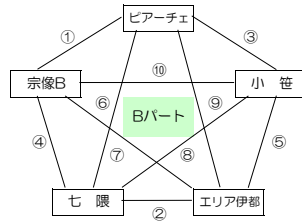

大会1日目 (予選リーグ)

大会1日目	Aコート (グリーンフィールドA)		Bコート (グリーンフィールドA)		Cコート (グリーンフィールドB)		Dコート (グリーンフィールドB)		Eコート (イタルグリーンフィールド)		Fコート (イタルグリーンフィールド)		Gコート (トラック&フィールド)		Hコート (トラック&フィールド)	
	試合	審判	試合	審判	試合	審判	試合	審判	試合	審判	試合	審判	試合	審判	試合	審判
①	09:20	鶴田 - 石丸	ビアージェ - 宗像B	TFC老司 - ソルマーレA	野多目 - ファルベン	若久 - 福岡西	三宅 - MARS福岡	西高宮 - 波多江	あじさい - 福南							
②	09:55	パトレーセ西 - 入部	七隈 - エリア伊都	小田部南 - 堤	ZYG - 西南野芥	春住 - Rave筑前	那珂南 - パトレーセ南	多々良城浜 - 西新	西南 - 深江							
③	10:30	弥生 - 鶴田	小笹 - ビアーチェ	嬉野 - TFC老司	宗像A - 野多目	ソルマーレB - 若久	前原南 - 三宅	旭 - 西高宮	けこ - あじさい							
④	11:05	石丸 - パトレーセ西	宗像B - 七隈	ソルマーレA - 小田部南	ファルベン - ZYG	福岡西 - 春住	MARS福岡 - 那珂南	波多江 - 多々良城浜	福南 - 西南							
⑤	11:40	入部 - 弥生	エリア伊都 - 小笹	堤 - 嬉野	西南野芥 - 宗像A	Rave筑前 - ソルマーレB	パトレーセ南 - 前原南	西新 - 旭	深江 - けこ							
⑥	12:15	鶴田 - パトレーセ西	ビアージェ - 七隈	TFC老司 - 小田部南	野多目 - ZYG	若久 - 春住	三宅 - 那珂南	西高宮 - 多々良城浜	あじさい - 西南							
⑦	12:50	石丸 - 入部	宗像B - エリア伊都	ソルマーレA - 堤	ファルベン - 西南野芥	福岡西 - Rave筑前	MARS福岡 - パトレーセ南	波多江 - 西新	福南 - 深江							
⑧	13:25	パトレーセ西 - 弥生	七隈 - 小笹	小田部南 - 嬉野	ZYG - 宗像A	春住 - ソルマーレB	那珂南 - 前原南	多々良城浜 - 旭	西南 - けこ							
⑨	14:00	入部 - 鶴田	エリア伊都 - ビアーチェ	堤 - TFC老司	西南野芥 - 野多目	Rave筑前 - 若久	パトレーセ南 - 三宅	西新 - 西高宮	深江 - あじさい							
⑩	14:35	弥生 - 石丸	小笹 - 宗像B	嬉野 - ソルマーレA	宗像A - ファルベン	ソルマーレB - 福岡西	前原南 - MARS福岡	旭 - 波多江	けこ - 福南							

Aパート	鶴田	石丸	パトレーセ西	入部	弥生	勝	負	勝点	得点	失点	点差	順位
鶴田	●	-	-	-	-							5
石丸	-	●	-	-	-							5
パトレーセ西	-	-	●	-	-							5
入部	-	-	-	●	-							5
弥生	-	-	-	-	●							5

Bパート	ビアージェ	宗像B	七隈	エリア伊都	小笹	勝	負	勝点	得点	失点	点差	順位
ビアージェ	●	-	-	-	-							5
宗像B	-	●	-	-	-							5
七隈	-	-	●	-	-							5
エリア伊都	-	-	-	●	-							5
小笹	-	-	-	-	●							5