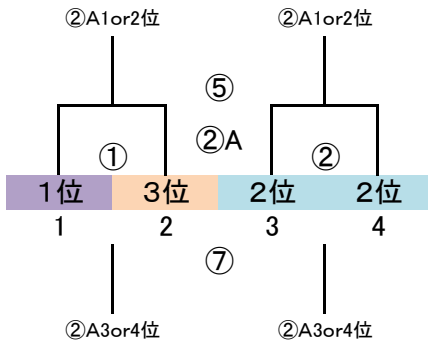

筑前地区大会 開催要項

2022.08 競技部 谷口

◎予選ラウンド 32 地区リーグ通過32チーム
G-4面 トーナメント×8パート→上位3チーム決勝Tへ進出

※予選R組合せ抽選は事前に競技部で実施済ですが未公開とします。

9/11 (日)

会場「ふれあいの丘 A」
責任「 」

9/11 (日)

会場「ふれあいの丘 A」
責任「 」

9/11 (日)

会場「春日南小」
責任「 」

9/11 (日)

会場「未定」
責任「 」

※会場割当は仮とします

予選ラウンド 40分ゲーム(20-10-20)

	時間	対戦	R1	R2
①	9:00 ~ 9:50	1.5.9.13 VS 2.6.10.14	19.23.27.31	20.24.28.32
②	9:55 ~ 10:45	3.7.11.15 VS 4.8.12.16	1.5.9.13	2.6.10.14
③	10:50 ~ 11:40	17.21.25.29 VS 18.22.26.30	3.7.11.15	4.8.12.16
④	11:45 ~ 12:35	19.23.27.31 VS 20.24.28.32	17.21.25.29	18.22.26.30