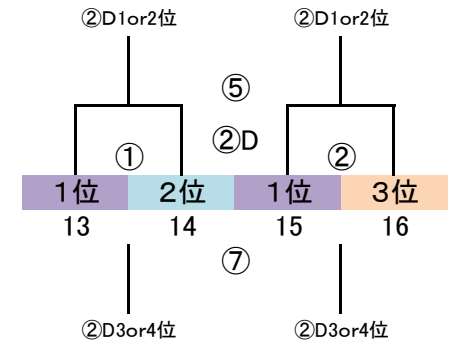

筑前地区大会 開催要項

2022.08 競技部 谷口

◎予選ラウンド 32 地区リーグ通過32チーム
G-4面 トーナメント×8パート→上位3チーム決勝Tへ進出

※予選R組合せ抽選は事前に競技部で実施済ですが未公開とします。

9/11 (日)

会場「ふれあいの丘 A」
責任「 」

9/11 (日)

会場「ふれあいの丘 A」
責任「 」

9/11 (日)

会場「春日南小」
責任「 」

9/11 (日)

会場「未定」
責任「 」

※会場割当は仮とします

予選ラウンド 40分ゲーム(20-10-20)

	時間	対戦	R1	R2
①	9:00 ~ 9:50	1.5.9.13 VS 2.6.10.14	19.23.27.31	20.24.28.32
②	9:55 ~ 10:45	3.7.11.15 VS 4.8.12.16	1.5.9.13	2.6.10.14
③	10:50 ~ 11:40	17.21.25.29 VS 18.22.26.30	3.7.11.15	4.8.12.16
④	11:45 ~ 12:35	19.23.27.31 VS 20.24.28.32	17.21.25.29	18.22.26.30

	時間	対戦	R1	R2
⑤	12:40 ~ 13:30	①勝 VS ②勝	③負	④負
⑥	13:35 ~ 14:25	③勝 VS ④勝	①勝	②勝
⑦	14:30 ~ 15:20	①負 VS ②負	③勝	④勝
⑧	15:25 ~ 16:15	③負 VS ④負	①負	②負