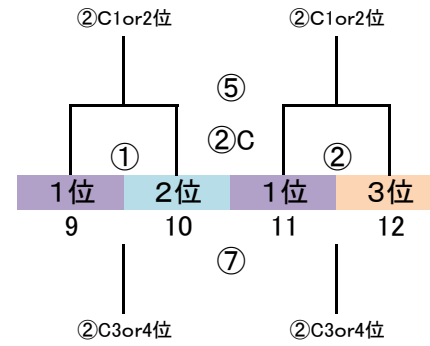

筑前地区大会 開催要項

2022.08 競技部 谷口

◎予選ラウンド 32 地区リーグ通過32チーム
G-4面 トーナメント×8パート→上位3チーム決勝Tへ進出

※予選R組合せ抽選は事前に競技部で実施済ですが未公開とします。

9/11 (日)

会場「ふれあいの丘 A」
責任「 」

9/11 (日)

会場「ふれあいの丘 A」
責任「 」

9/11 (日)

会場「春日南小」
責任「 」

9/11 (日)

会場「未定」
責任「 」

※会場割当は仮とします

予選ラウンド 40分ゲーム(20-10-20)

	時間	対戦	R1	R2
①	9:00 ~ 9:50	1.5.9.13 VS 2.6.10.14	19.23.27.31	20.24.28.32
②	9:55 ~ 10:45	3.7.11.15 VS 4.8.12.16	1.5.9.13	2.6.10.14
③	10:50 ~ 11:40	17.21.25.29 VS 18.22.26.30	3.7.11.15	4.8.12.16
④	11:45 ~ 12:35	19.23.27.31 VS 20.24.28.32	17.21.25.29	18.22.26.30