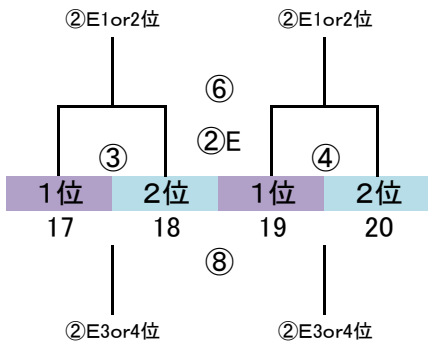

筑前地区大会 開催要項

2022.08 競技部 谷口

◎予選ラウンド 32 地区リーグ通過32チーム
G-4面 トーナメント×8パート→上位3チーム決勝Tへ進出

※予選R組合せ抽選は事前に競技部で実施済ですが未公開とします。

9/11 (日)

会場「ふれあいの丘 A」
責任「 」

9/11 (日)

会場「ふれあいの丘 A」
責任「 」

9/11 (日)

会場「春日南小」
責任「 」

9/11 (日)

会場「未定」
責任「 」

※会場割当は仮とします

予選ラウンド 40分ゲーム(20-10-20)

	時間	対戦	R1	R2
①	9:00 ~ 9:50	1.5.9.13 VS 2.6.10.14	19.23.27.31	20.24.28.32
②	9:55 ~ 10:45	3.7.11.15 VS 4.8.12.16	1.5.9.13	2.6.10.14
③	10:50 ~ 11:40	17.21.25.29 VS 18.22.26.30	3.7.11.15	4.8.12.16
④	11:45 ~ 12:35	19.23.27.31 VS 20.24.28.32	17.21.25.29	18.22.26.30

	時間	対戦	R1	R2
⑤	12:40 ~ 13:30	①勝 VS ②勝	③負	④負
⑥	13:35 ~ 14:25	③勝 VS ④勝	①勝	②勝
⑦	14:30 ~ 15:20	①負 VS ②負	③勝	④勝
⑧	15:25 ~ 16:15	③負 VS ④負	①負	②負