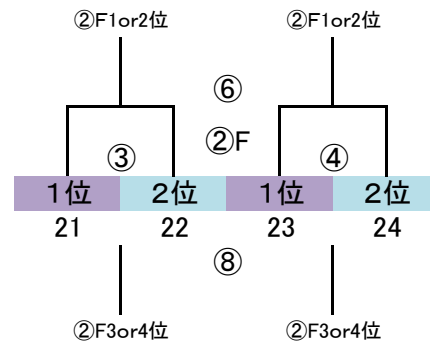

筑前地区大会 開催要項

2022.08 競技部 谷口

◎予選ラウンド 32 地区リーグ通過32チーム
G-4面 トーナメント×8パート→上位3チーム決勝Tへ進出

※予選R組合せ抽選は事前に競技部で実施済ですが未公開とします。

9/11 (日)

会場「ふれあいの丘 A」
責任「 」

9/11 (日)

会場「ふれあいの丘 A」
責任「 」

9/11 (日)

会場「春日南小」
責任「 」

9/11 (日)

会場「未定」
責任「 」

※会場割当は仮とします

予選ラウンド 40分ゲーム(20-10-20)

	時間	対戦	R1	R2
①	9:00 ~ 9:50	1.5.9.13 VS 2.6.10.14	19.23.27.31	20.24.28.32
②	9:55 ~ 10:45	3.7.11.15 VS 4.8.12.16	1.5.9.13	2.6.10.14
③	10:50 ~ 11:40	17.21.25.29 VS 18.22.26.30	3.7.11.15	4.8.12.16
④	11:45 ~ 12:35	19.23.27.31 VS 20.24.28.32	17.21.25.29	18.22.26.30

	時間	対戦	R1	R2
⑤	12:40 ~ 13:30	①勝 VS ②勝	③負	④負
⑥	13:35 ~ 14:25	③勝 VS ④勝	①勝	②勝
⑦	14:30 ~ 15:20	①負 VS ②負	③勝	④勝
⑧	15:25 ~ 16:15	③負 VS ④負	①負	②負