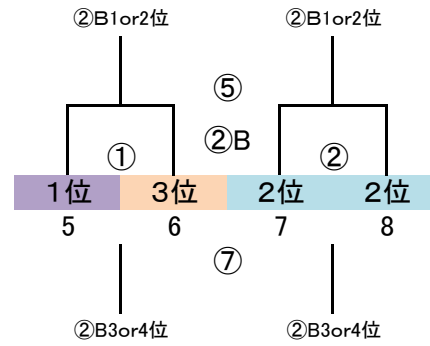

筑前地区大会 開催要項

2022.08 競技部 谷口

◎予選ラウンド 32 地区リーグ通過32チーム
G-4面 トーナメント×8パート→上位3チーム決勝Tへ進出

※予選R組合せ抽選は事前に競技部で実施済ですが未公開とします。

9/11 (日)

会場「ふれあいの丘 A」
責任「 」

9/11 (日)

会場「ふれあいの丘 A」
責任「 」

9/11 (日)

会場「春日南小」
責任「 」

9/11 (日)

会場「未定」
責任「 」

※会場割当は仮とします

予選ラウンド 40分ゲーム(20-10-20)

	時間	対戦	R1	R2
①	9:00 ~ 9:50	1.5.9.13 VS 2.6.10.14	19.23.27.31	20.24.28.32
②	9:55 ~ 10:45	3.7.11.15 VS 4.8.12.16	1.5.9.13	2.6.10.14
③	10:50 ~ 11:40	17.21.25.29 VS 18.22.26.30	3.7.11.15	4.8.12.16
④	11:45 ~ 12:35	19.23.27.31 VS 20.24.28.32	17.21.25.29	18.22.26.30

	時間	対戦	R1	R2
⑤	12:40 ~ 13:30	①勝 VS ②勝	③負	④負
⑥	13:35 ~ 14:25	③勝 VS ④勝	①勝	②勝
⑦	14:30 ~ 15:20	①負 VS ②負	③勝	④勝
⑧	15:25 ~ 16:15	③負 VS ④負	①負	②負