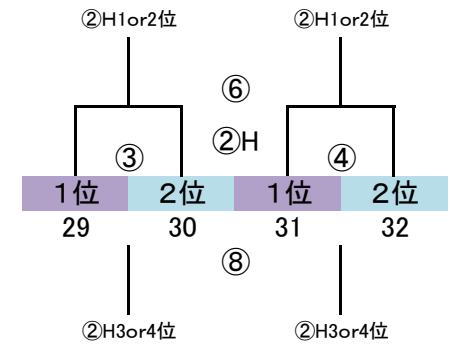

筑前地区大会 開催要項

2022.08 競技部 谷口

◎予選ラウンド 32 地区リーグ通過32チーム
G-4面 トーナメント×8パート→上位3チーム決勝Tへ進出

※予選R組合せ抽選は事前に競技部で実施済ですが未公開とします。

9/11 (日)

会場「ふれあいの丘 A」
責任「 」

9/11 (日)

会場「ふれあいの丘 A」
責任「 」

9/11 (日)

会場「春日南小」
責任「 」

9/11 (日)

会場「未定」
責任「 」

※会場割当は仮とします

予選ラウンド 40分ゲーム(20-10-20)

	時間	対戦	R1	R2
①	9:00 ~ 9:50	1.5.9.13 VS 2.6.10.14	19.23.27.31	20.24.28.32
②	9:55 ~ 10:45	3.7.11.15 VS 4.8.12.16	1.5.9.13	2.6.10.14
③	10:50 ~ 11:40	17.21.25.29 VS 18.22.26.30	3.7.11.15	4.8.12.16
④	11:45 ~ 12:35	19.23.27.31 VS 20.24.28.32	17.21.25.29	18.22.26.30

	時間	対戦	R1	R2
⑤	12:40 ~ 13:30	①勝 VS ②勝	③負	④負
⑥	13:35 ~ 14:25	③勝 VS ④勝	①勝	②勝
⑦	14:30 ~ 15:20	①負 VS ②負	③勝	④勝
⑧	15:25 ~ 16:15	③負 VS ④負	①負	②負