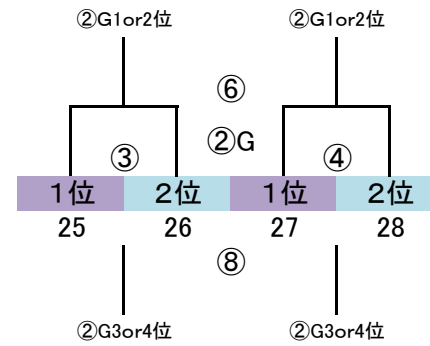

筑前地区大会 開催要項

2022.08 競技部 谷口

◎予選ラウンド 32 地区リーグ通過32チーム
G-4面 トーナメント×8パート→上位3チーム決勝Tへ進出

※予選R組合せ抽選は事前に競技部で実施済ですが未公開とします。

9/11 (日)

会場「ふれあいの丘 A」
責任「 」

9/11 (日)

会場「ふれあいの丘 A」
責任「 」

9/11 (日)

会場「春日南小」
責任「 」

9/11 (日)

会場「未定」
責任「 」

※会場割当は仮とします

予選ラウンド 40分ゲーム(20-10-20)

	時間	対戦	R1	R2
①	9:00 ~ 9:50	1.5.9.13 VS 2.6.10.14	19.23.27.31	20.24.28.32
②	9:55 ~ 10:45	3.7.11.15 VS 4.8.12.16	1.5.9.13	2.6.10.14
③	10:50 ~ 11:40	17.21.25.29 VS 18.22.26.30	3.7.11.15	4.8.12.16
④	11:45 ~ 12:35	19.23.27.31 VS 20.24.28.32	17.21.25.29	18.22.26.30