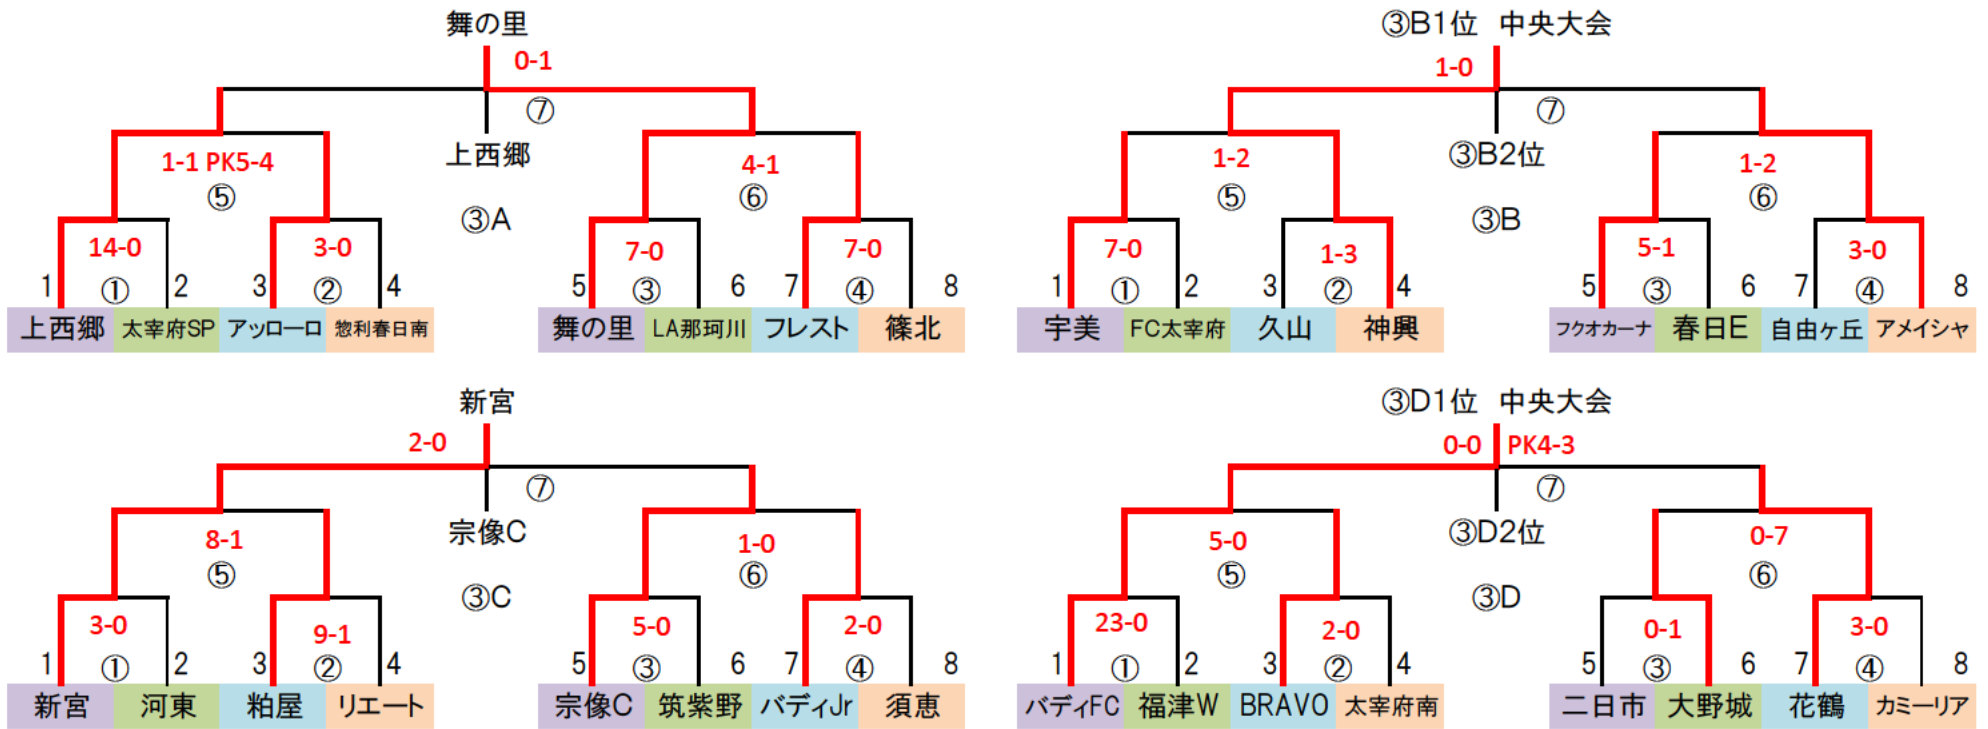

◎決勝T 32 予選R通過32チーム
 G-4面 決勝トーナメント → 1位通過(1~4位決定戦)中央大会出場決定、2位通過(5~7位決定戦)

11/6 (日) ③Aパート
 会場「なまずの郷A」
 責任「神興」
 派遣 福南.ライジング.宗像OP.粕屋S

11/6 (日) ③Bパート
 会場「なまずの郷B」
 責任「神興」
 派遣 宗像.福岡.日の里

11/5 (土) ③Cパート
 会場「ふれあいの丘A」
 責任「新宮」
 派遣 大野城南.原田.大利

11/5 (土) ③Dパート
 会場「ふれあいの丘B」
 責任「新宮」
 派遣 仲原.CREW.湊坂

決勝トーナメント 40分ゲーム(20-10-20)

	時間	R	A1	A2		時間	R	A1	A2
①	9:00 ~ 9:50	派遣	7	8	⑤	12:40 ~ 13:30	派遣	③負	④負
②	9:55 ~ 10:45	派遣	1	2	⑥	13:35 ~ 14:25	派遣	①負	②負
③	10:50 ~ 11:40	派遣	3	4	⑦	15:25 ~ 16:15	派遣	派遣	派遣
④	11:45 ~ 12:35	派遣	5	6					

派遣審判:地区予選敗退13チーム

※2回戦敗退の8チームにて、抽選を行い、1チームに近県大会出場資格を付与する(抽選上位より参加希望を確認します)

◎順位決定戦 8 順位決定 1～4位
 G-2面 順位決定 5～7位

順位決定戦 30分ゲーム(15-5-15)

Aコート							Bコート						
	時間	対戦		R	A1	A2		時間	対戦		R	A1	A2
①	10:00~10:35	1	VS 2	派遣AM	派遣AM	派遣AM	①	10:00~10:35	3	VS 4	派遣AM	派遣AM	派遣AM
②	10:40~11:15	5	VS 6	派遣AM	派遣AM	派遣AM	②	10:40~11:15	7	VS 8	派遣AM	派遣AM	派遣AM
③	12:00~12:35	A①勝	VS B①勝	派遣PM	派遣PM	派遣PM	③	12:00~12:35	A①負	VS B①負	派遣PM	派遣PM	派遣PM
④	12:40~13:15	A②勝	VS B②勝	派遣PM	派遣PM	派遣PM	④	12:40~13:15	A②負	VS B②負	派遣PM	派遣PM	派遣PM

派遣審判: 決勝トーナメント敗退24チーム

11/23 (水祝)

会場 「古賀グリーンパーク」 責任 「花鶴」

派遣 ①～②試合目 ③Aパート+③Bパート敗退12チーム ※集合8:30、グラウンド設営

派遣 ③～④試合目 ③Cパート+③Dパート敗退12チーム ※集合11:00、グラウンド撤収

※8位のチームに近県大会出場資格を付与する(辞退の場合、決勝T2回戦敗退8チームの抽選上位より繰り上げとする)