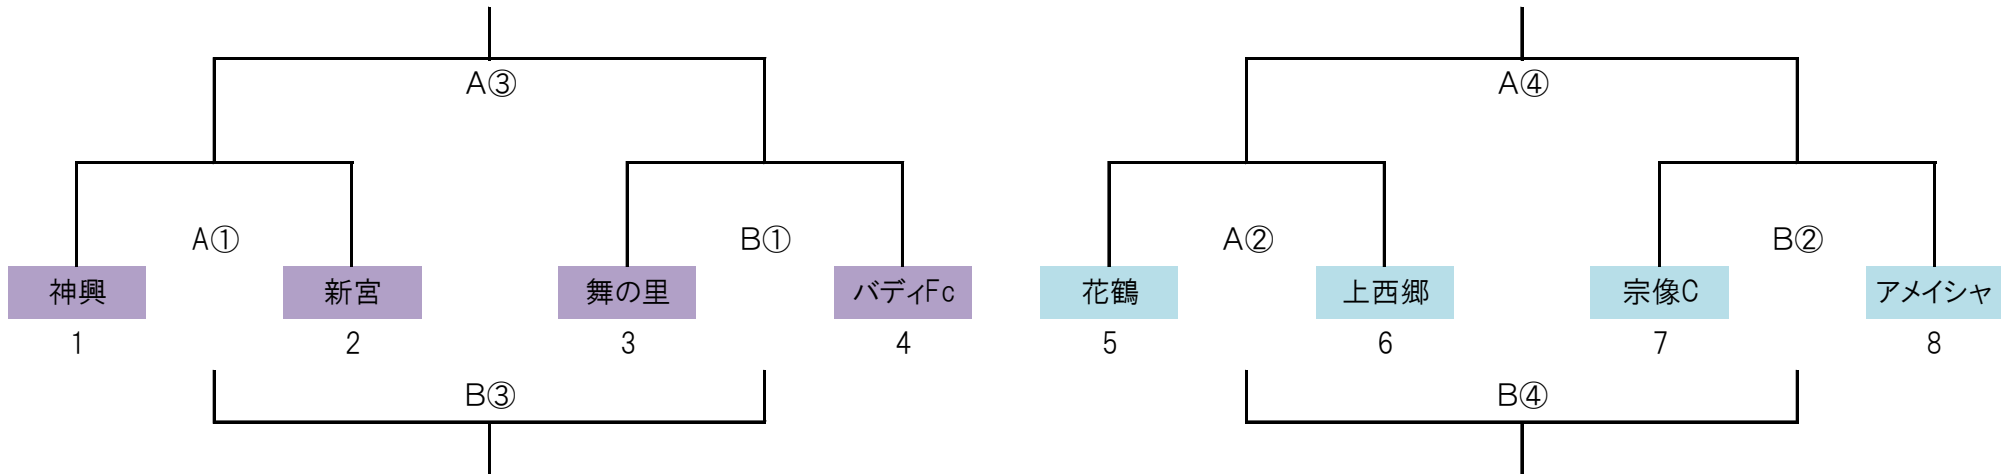

11/5 (土) ③Dパート
 会場「ふれあいの丘B」
 責任「新宮」
 派遣 仲原.CREW.湊坂

決勝トーナメント 40分ゲーム(20-10-20)

	時間	R	A1	A2		時間	R	A1	A2
①	9:00 ~ 9:50	派遣	7	8	⑤	12:40 ~ 13:30	派遣	③負	④負
②	9:55 ~ 10:45	派遣	1	2	⑥	13:35 ~ 14:25	派遣	①負	②負
③	10:50 ~ 11:40	派遣	3	4	⑦	15:25 ~ 16:15	派遣	派遣	派遣
④	11:45 ~ 12:35	派遣	5	6					

派遣審判:地区予選敗退13チーム

※2回戦敗退の8チームにて、抽選を行い、1チームに近県大会出場資格を付与する(抽選上位より参加希望を確認します)

◎順位決定戦 8 順位決定 1～4位
 G-2面 順位決定 5～7位

順位決定戦 30分ゲーム(15-5-15)

Aコート							Bコート						
	時間	対戦		R	A1	A2		時間	対戦		R	A1	A2
①	10:00~10:35	1	VS 2	派遣AM	派遣AM	派遣AM	①	10:00~10:35	3	VS 4	派遣AM	派遣AM	派遣AM
②	10:40~11:15	5	VS 6	派遣AM	派遣AM	派遣AM	②	10:40~11:15	7	VS 8	派遣AM	派遣AM	派遣AM
③	12:00~12:35	A①勝	VS B①勝	派遣PM	派遣PM	派遣PM	③	12:00~12:35	A①負	VS B①負	派遣PM	派遣PM	派遣PM
④	12:40~13:15	A②勝	VS B②勝	派遣PM	派遣PM	派遣PM	④	12:40~13:15	A②負	VS B②負	派遣PM	派遣PM	派遣PM