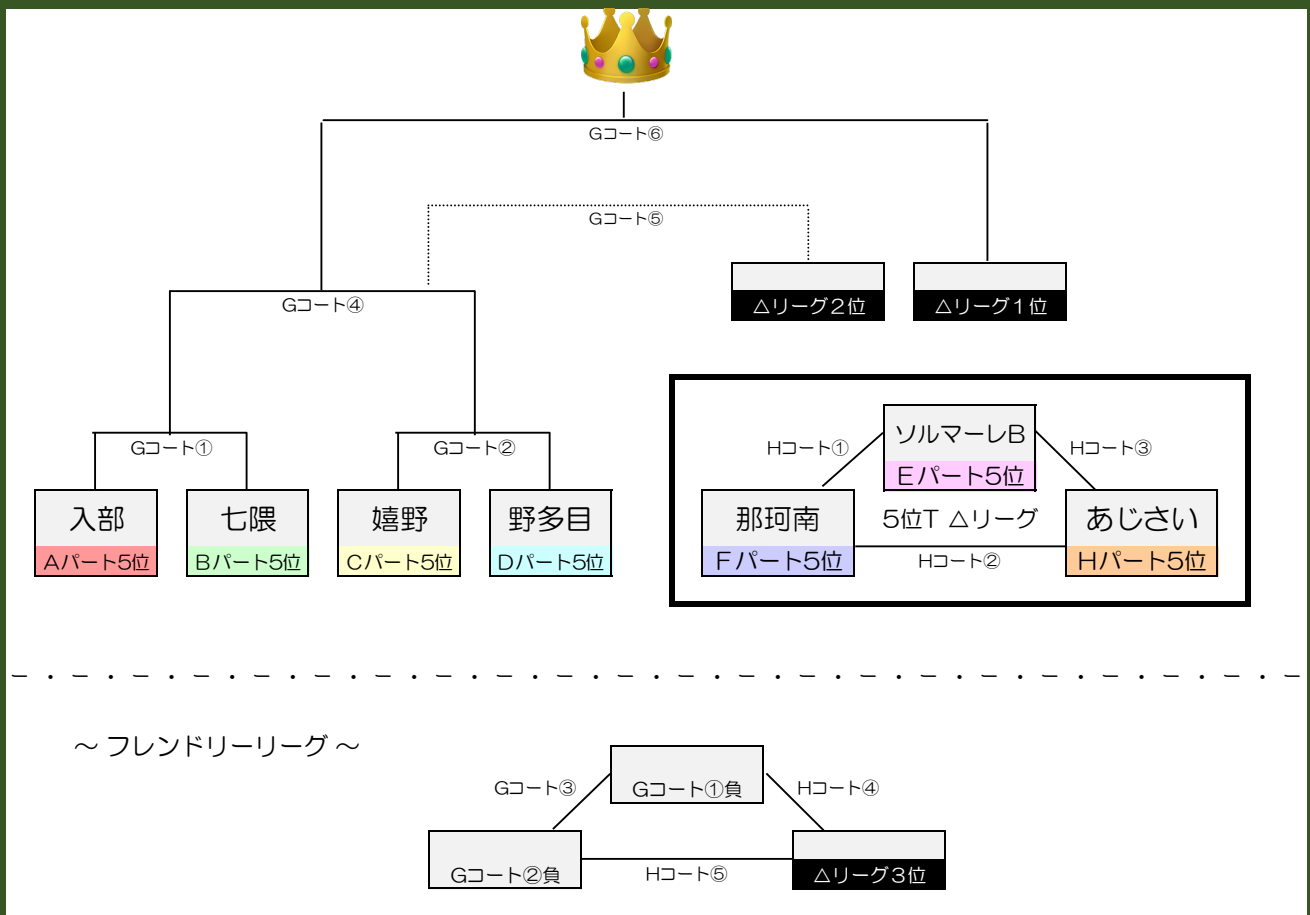

# [ 5位トーナメント ]

大会2日目		Gコート (トラック&フィールド)		Hコート (トラック&フィールド)	
		試合	審判	試合	審判
①	0 9 : 0 0	[ 5位トーナメント 1回戦(1) ]	前: Aパート5位	[ 5位トーナメント △リーグ(1) ]	前: Eパート5位
		入部 - 七隈	中: Bパート5位	ソルマーレB - 那珂南	中: Fパート5位
		Aパート5位 - Bパート5位	後: Aパート5位	Eパート5位 - Fパート5位	後: Eパート5位
②	0 9 : 5 0	[ 5位トーナメント 1回戦(2) ]	前: Cパート5位	[ 5位トーナメント △リーグ(2) ]	前: Fパート5位
		嬉野 - 野多目	中: Dパート5位	那珂南 - あじさい	中: Hパート5位
		Cパート5位 - Dパート5位	後: Cパート5位	Fパート5位 - Hパート5位	後: Fパート5位
③	1 0 : 4 0	[ 5位トーナメント フレンドリーリーグ(1) ]	前: Gコート①負	[ 5位トーナメント △リーグ(3) ]	前: Hパート5位
		Gコート①負 - Gコート②負	中: Gコート②勝	あじさい - ソルマーレB	中: Eパート5位
			後: Gコート①勝	Hパート5位 - Eパート5位	後: Hパート5位
④	1 1 : 3 0	[ 5位トーナメント 準決勝(1) ]	前: Gコート①勝	[ 5位トーナメント フレンドリーリーグ(2) ]	前: △リーグ3位
		Gコート①勝 - Gコート②勝	中: Gコート②勝	△リーグ3位 - Gコート①負	中: Gコート①負
			後: Gコート①勝		後: △リーグ3位
⑤	1 2 : 2 0	[ 5位トーナメント 順位決定戦 (3・4位) ]	前: Gコート④負	[ 5位トーナメント フレンドリーリーグ(3) ]	前: Gコート②負
		Gコート④負 - △リーグ2位	中: △リーグ2位	Gコート②負 - △リーグ3位	中: △リーグ3位
			後: Gコート④勝		後: Gコート②勝
⑥	1 3 : 0 0	[ 5位トーナメント 優勝決定戦 ]	前: Gコート④勝		前:
		Gコート④勝 - △リーグ1位	中: △リーグ1位		中:
			後: Gコート④勝		後: