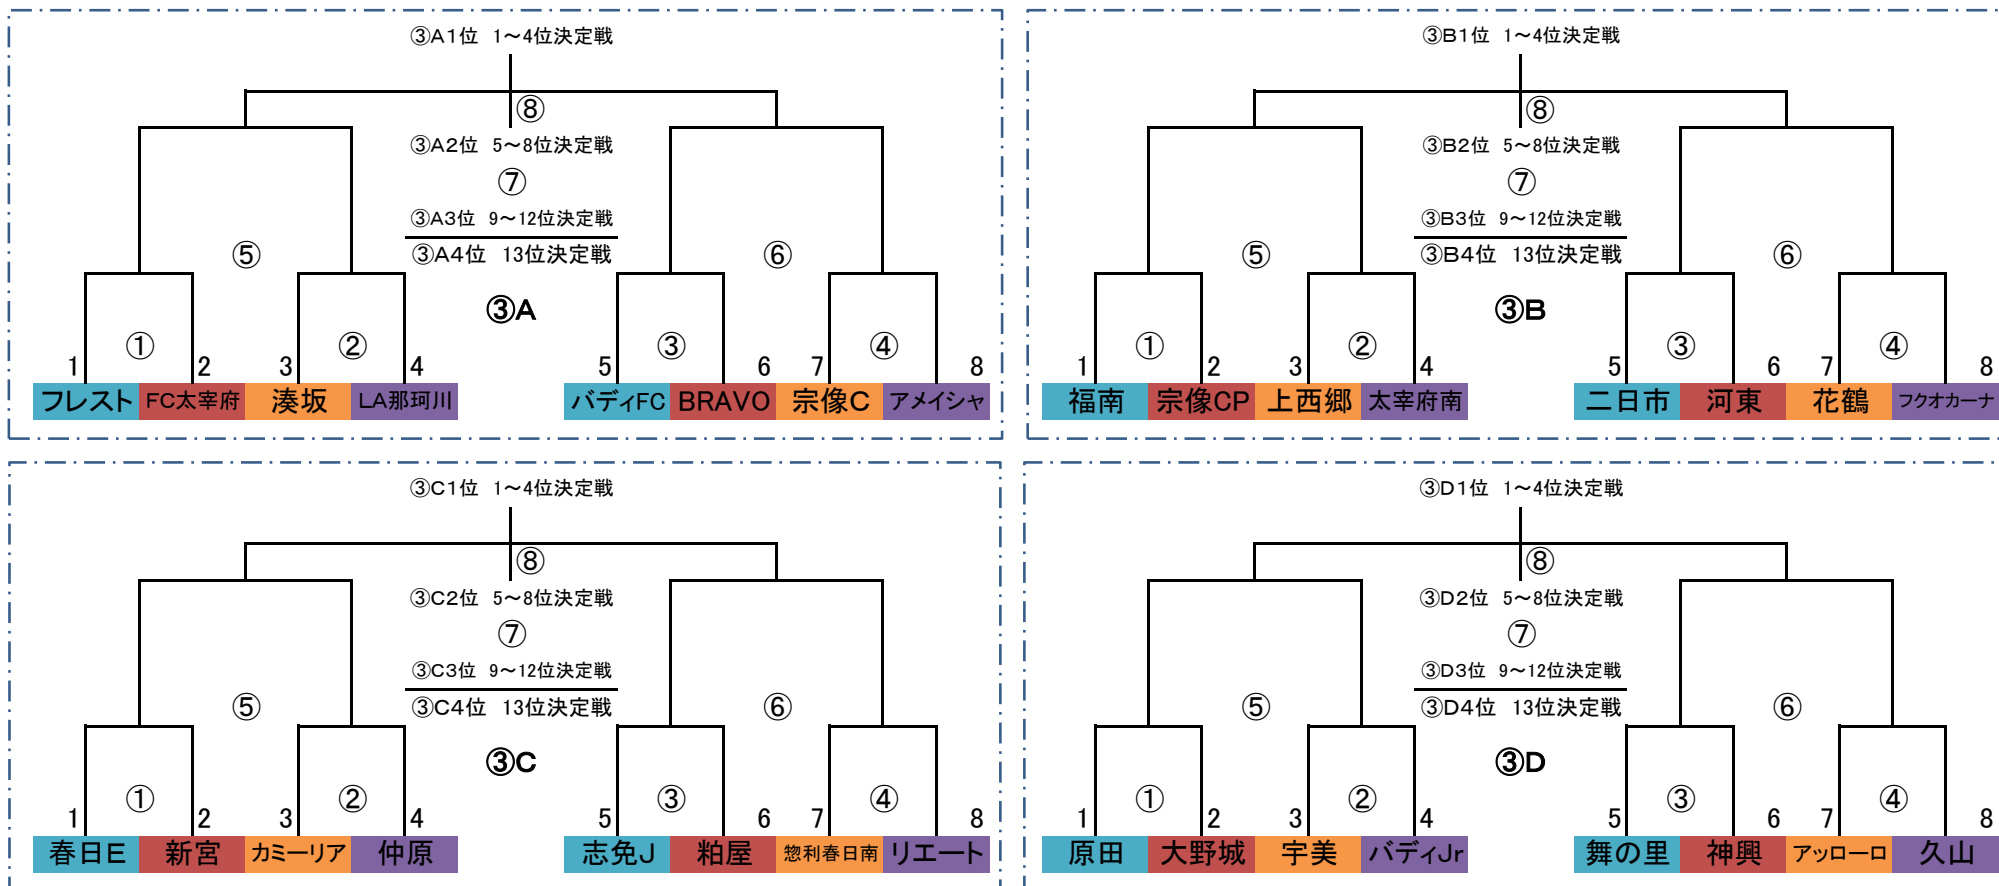

◎決勝T  
G-4面

32 予選R通過32チーム

決勝トーナメント → 1位通過(1~4位決定戦)、2位通過(5~8位決定戦)3位通過(9~12位決定戦)中央大会出場決定  
4位通過(13位決定戦)

10/30 (日) ③Bパート  
会場「山田小学校」  
責任「 」  
派遣 宗像FC.志免F.福岡

10/23 (日) ③Cパート  
会場「ふれあいの丘B」  
責任「新宮」  
派遣 ライジング.自由ヶ丘.日の里

10/29 (土) ③Aパート  
会場「宇美総合A」  
責任「宇美」  
派遣 CREW.筑紫野.粕屋S.太宰府SP

10/29 (土) ③Dパート  
会場「宇美総合B」  
責任「宇美」  
派遣 篠北.ウィザーズ.大野城南.須恵

決勝トーナメント 40分ゲーム(20-10-20) ⑦・⑧試合は30分ゲーム(15-5-15)

	時間	R	A1	A2	時間	R	A1	A2
①	9:00 ~ 9:50	派遣	7	8	⑤	12:45 ~ 13:35	派遣	③負 ④負
②	9:55 ~ 10:45	派遣	1	2	⑥	13:45 ~ 14:35	派遣	①負 ②負
③	10:50 ~ 11:40	派遣	3	4	⑦	15:35 ~ 16:10	派遣	⑤勝 ⑥勝
④	11:45 ~ 12:35	派遣	5	6	⑧	16:20 ~ 16:55	派遣	⑤負 ⑥負