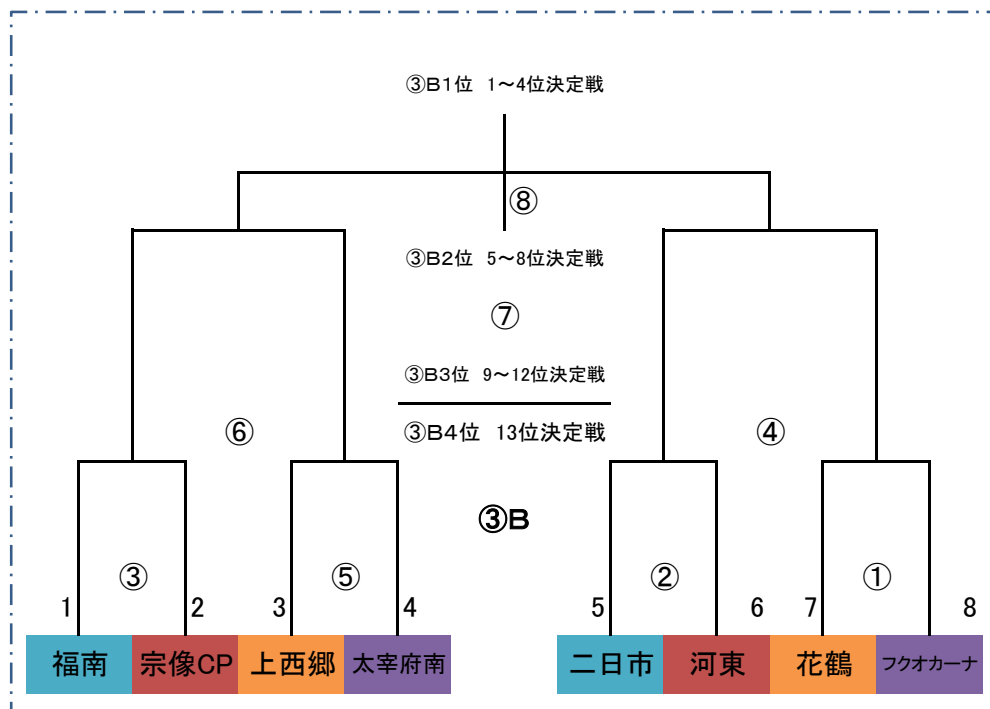

◎決勝T
G-4面

32 予選R通過32チーム

決勝トーナメント → 1位通過(1~4位決定戦)、2位通過(5~8位決定戦)3位通過(9~12位決定戦)中央大会出場決定
4位通過(13位決定戦)

10/30 (日) ③Bパート
会場「山田小・久山中」
責任「
派遣 宗像FC.志免F.福岡

決勝トーナメント 40分ゲーム(20-10-20) ⑦・⑧試合は30分ゲーム(15-5-15)

	時間	R	A1	A2		時間	R	A1	A2
①	9:00 ~ 9:50	派遣	3	4	⑤	14:00 ~ 14:50	派遣	1	2
②	9:55 ~ 10:45	派遣	7	8	⑥	15:30 ~ 16:20	派遣	①負	⑤負
③	10:50 ~ 11:40	派遣	5	6	⑦	17:30 ~ 18:05	競技部	④勝	⑥勝
④	11:45 ~ 12:35	派遣	②負	③負	⑧	18:10 ~ 18:45	競技部	④負	⑥負

→久山中へ移動