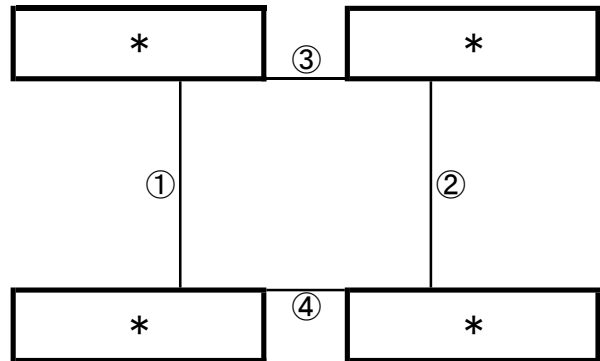

《60分ゲーム》

瑞穂すこやかランド

※相互審判 対戦表(左側)前半・(右側)後半

①	9:00~	*	vs	*
②	10:10~	*	vs	*
			vs	
③	12:30~	*	vs	*
④	13:40~	*	vs	*