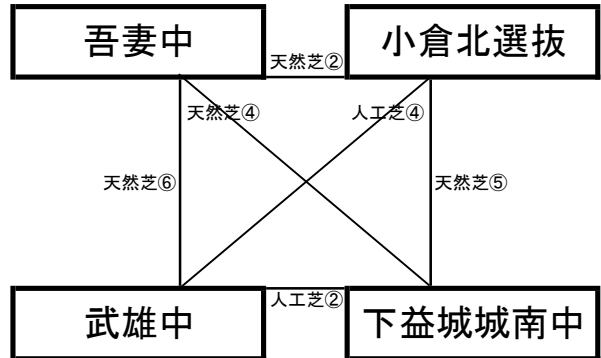

①	9:00~	島三中+深江中	vs	百道中
②	10:00~	FC SUERTE	vs	鹿島西部中
③	12:00~	島三中+深江中	vs	FC SUERTE
④	13:00~	百道中	vs	鹿島西部中
⑤	15:00~	島三中+深江中	vs	鹿島西部中
⑥	16:00~	FC SUERTE	vs	百道中

百花台公園サッカー場(人工芝)

※相互審判 対戦表(左側)前半・(右側)後半

①	9:00~	有明中+三会中	vs	東大宮中
②	10:00~	武雄中	vs	下益城城南中
③	11:30~	有明中+三会中	vs	リバーストーン
④	12:30~	武雄中	vs	小倉北選抜
⑤	14:00~	有明中+三会中	vs	長嶺中
⑥	15:00~	リバーストーン	vs	東大宮中

百花台公園芝生広場

※相互審判 対戦表(左側)前半・(右側)後半

①	9:00~	リバーストーン	vs	長嶺中
②	10:00~	吾妻中	vs	小倉北選抜
③	11:30~	東大宮中	vs	長嶺中
④	12:30~	吾妻中	vs	下益城城南中
⑤	13:45~	小倉北選抜	vs	下益城城南中
⑥	15:00~	吾妻中	vs	武雄中

12月27日(火)

《50分ゲーム》

国見総合運動公園芝生広場

※相互審判 対戦表(左側)前半・(右側)後半