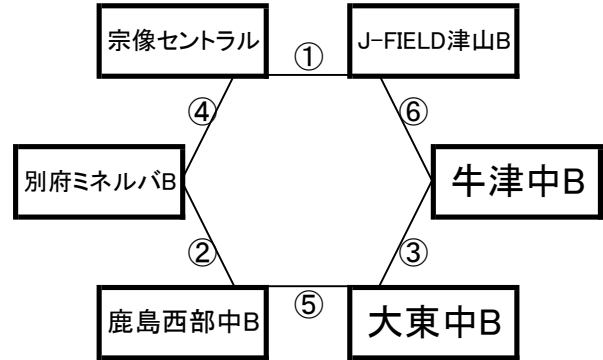

国見総合運動公園クレーG(下)

※相互審判 対戦表(左側)前半・(右側)後半

①	10:30~	宗像セントラル	vs	J-FIELD津山B
②	11:30~	別府ミネルバB	vs	鹿島西部中B
③	12:30~	大東中B	vs	牛津中B
④	13:30~	宗像セントラル	vs	別府ミネルバB
⑤	14:30~	鹿島西部中B	vs	大東中B
⑥	15:30~	牛津中B	vs	J-FIELD津山B