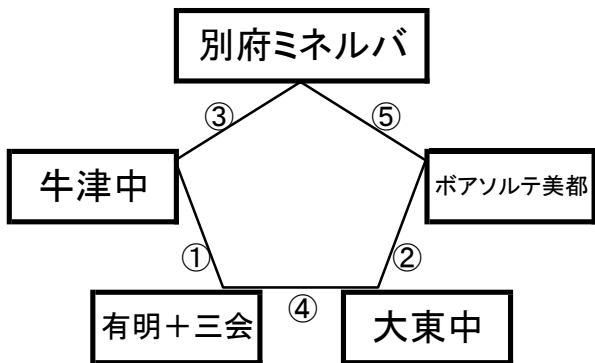

百花台公園サッカー場(人工芝)

※相互審判 対戦表(左側)前半・(右側)後半

①	11:00~	牛津中	vs	有明十三会
②	12:10~	大東中	vs	ポアソルテ美都
③	13:20~	別府ミネルバ	vs	牛津中
④	14:30~	有明十三会	vs	大東中
⑤	15:40~	別府ミネルバ	vs	ポアソルテ美都