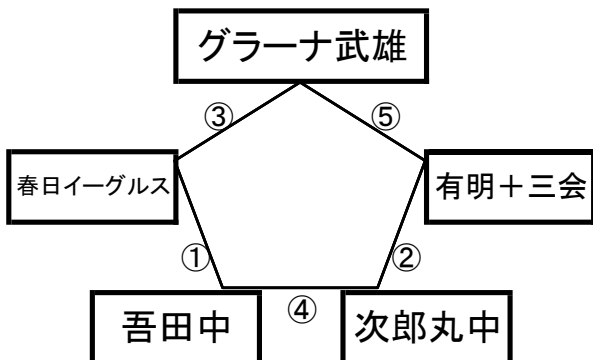

百花台公園サッカー場(人工芝)

※相互審判 対戦表(左側)前半・(右側)後半

①	9:00~	春日イーグルス	vs	吾田中
②	10:10~	次郎丸中	vs	有明十三会
③	11:20~	グラーナ武雄	vs	春日イーグルス
④	12:30~	吾田中	vs	次郎丸中
⑤	13:40~	グラーナ武雄	vs	有明十三会