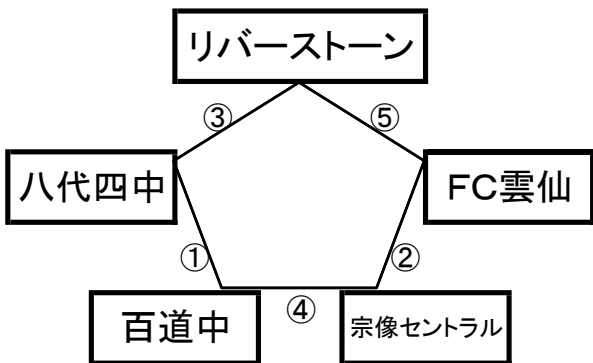

①	9:00~	綾中+生目中	vs	Kirara
②	10:10~	滝尾中	vs	大和中
③	12:30~	綾中+生目中	vs	滝尾中
④	13:40~	Kirara	vs	大和中

平成町人工芝グラウンド(山側)

※相互審判 対戦表(左側)前半・(右側)後半

①	9:00~	八代四中	vs	百道中
②	10:10~	宗像セントラル	vs	FC雲仙
③	11:20~	リバーストーン	vs	八代四中
④	12:30~	百道中	vs	宗像セントラル
⑤	13:40~	FC雲仙	vs	リバーストーン

平成町人工芝グラウンド(海側)