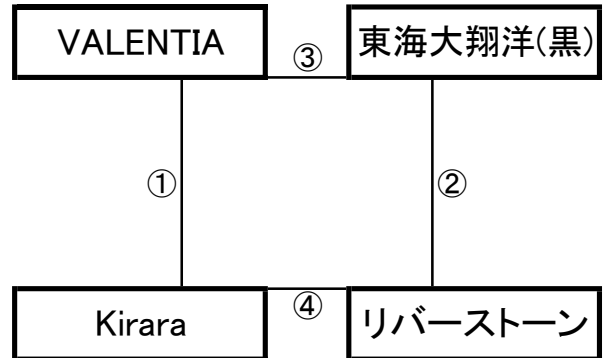

大会組み合わせ

12月26日(月)

《60分ゲーム》

平成町多目的広場(北側)

※相互審判 対戦表(左側)前半・(右側)後半

①	11:00~	島原一中	vs	グラーナ武雄
②	12:10~	宮崎日大中	vs	植田南中
③	14:30~	島原一中	vs	宮崎日大中
④	15:40~	グラーナ武雄	vs	植田南中

平成町多目的広場(山側)

①	12:00~	VALENTIA	vs	Kirara
②	13:10~	東海大翔洋(黒)	vs	リバーストーン
③	14:50~	VALENTIA	vs	東海大翔洋(黒)
④	16:00~	Kirara	vs	リバーストーン