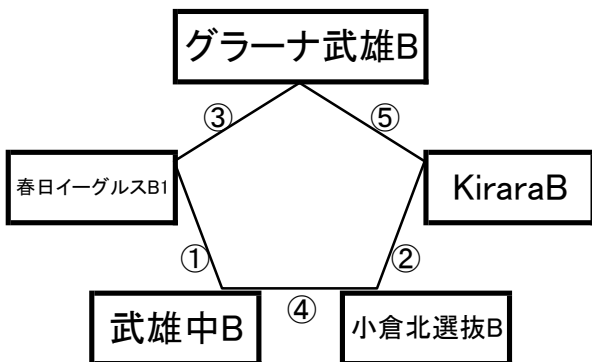

深江町民グラウンド

※相互審判 対戦表(左側)前半・(右側)後半

①	11:00~	春日イーグルスB1	vs	武雄中B
②	12:00~	小倉北選抜B	vs	KiraraB
③	13:00~	グラーナ武雄B	vs	春日イーグルスB1
④	14:00~	武雄中B	vs	小倉北選抜B
⑤	15:00~	KiraraB	vs	グラーナ武雄B