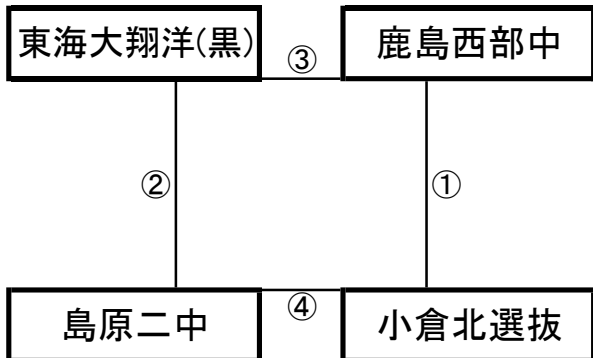

12月28日(水)

《60分ゲーム》

島原二中グラウンド

※相互審判 対戦表(左側)前半・(右側)後半

①	9:00~	鹿島西部中	vs	小倉北選抜
②	10:10~	東海大翔洋(黒)	vs	島原二中
③	11:20~	東海大翔洋(黒)	vs	鹿島西部中
④	12:30~	島原二中	vs	小倉北選抜