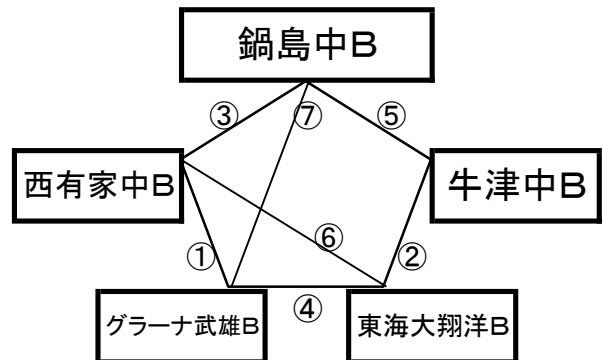

西有家中グラウンド

※相互審判 対戦表(左側)前半・(右側)後半

①	9:00~	西有家中B	vs	グラーナ武雄B
②	10:00~	東海大翔洋B	vs	牛津中B
③	11:00~	鍋島中B	vs	西有家中B
④	12:00~	グラーナ武雄B	vs	東海大翔洋B
⑤	13:00~	牛津中B	vs	鍋島中B
⑥	14:00~	西有家中B	vs	東海大翔洋B
⑦	15:00~	鍋島中B	vs	グラーナ武雄B