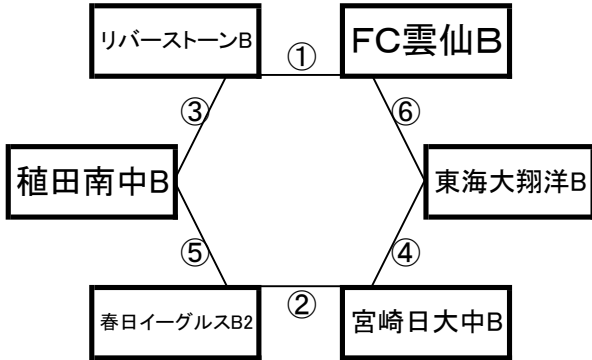

瑞穂すこやかランド

※相互審判 対戦表(左側)前半・(右側)後半

①	11:00~	*	vs	*
②	12:10~	*	vs	*
			vs	
③	14:30~	*	vs	*
④	15:40~	*	vs	*

南島原市多目的運動広場

※相互審判 対戦表(左側)前半・(右側)後半

①	11:00~	帯山中	vs	MSフットルース
②	12:10~	波佐見中	vs	東福岡自彊館中
③	13:20~	鍋島中	vs	帯山中
④	14:30~	MSフットルース	vs	波佐見中
⑤	15:40~	鍋島中	vs	東福岡自彊館中

有家中グラウンド

※相互審判 対戦表(左側)前半・(右側)後半

①	11:00~	百道中	vs	西有家中
②	12:10~	下益城城南中	vs	次郎丸中
③	13:20~	百道中	vs	下益城城南中
④	14:30~	西有家中	vs	次郎丸中
⑤	15:40~			

大会組み合わせ《サテライト》

12月26日(月)

《50分ゲーム》

平成町多目的広場(南側クレー)

※相互審判 対戦表(左側)前半・(右側)後半