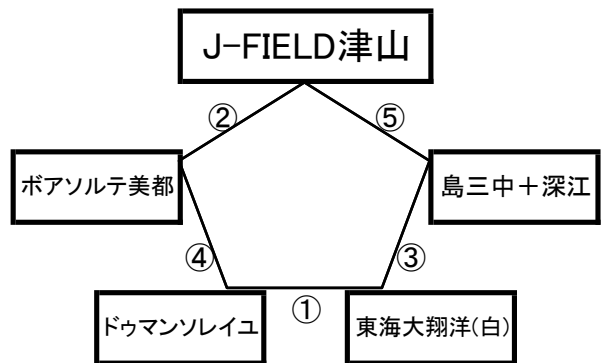

※相互審判 対戦表(左側)前半・(右側)後半

①	9:00~	ドウマンソレイユ	vs	東海大翔洋(白)
②	10:10~	J-FIELD津山	vs	ポアソルテ美都
③	11:20~	東海大翔洋(白)	vs	島三中+深江
④	12:30~	ポアソルテ美都	vs	ドウマンソレイユ
⑤	13:40~	J-FIELD津山	vs	島三中+深江