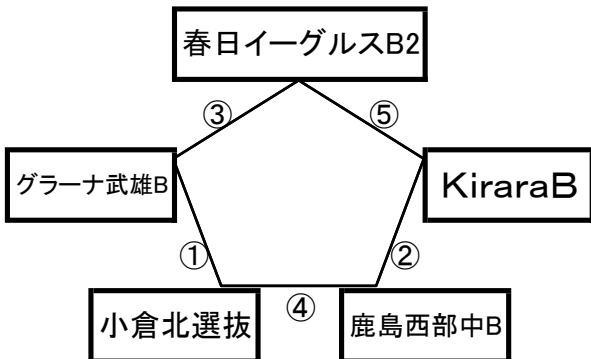

深江町民グラウンド

※相互審判 対戦表(左側)前半・(右側)後半

①	9:00~	グラナーナ武雄B	vs	小倉北選抜
②	10:00~	鹿島西部中B	vs	KiraraB
③	11:00~	春日イーグルスB2	vs	グラナーナ武雄B
④	12:00~	小倉北選抜	vs	鹿島西部中B
⑤	13:00~	KiraraB	vs	春日イーグルスB2