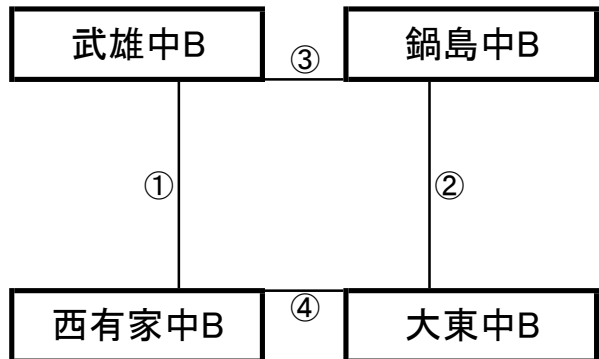

西有家中グラウンド

※相互審判 対戦表(左側)前半・(右側)後半

①	9:00~	武雄中B	vs	西有家中B
②	10:00~	鍋島中B	vs	大東中B
③	12:00~	武雄中B	vs	鍋島中B
④	13:00~	西有家中B	vs	大東中B