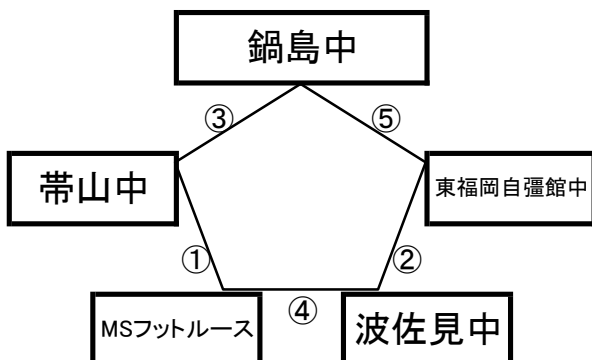

※相互審判 対戦表(左側)前半・(右側)後半

①	11:00~	帯山中	vs	MSフットルース
②	12:10~	波佐見中	vs	東福岡自彊館中
③	13:20~	鍋島中	vs	帯山中
④	14:30~	MSフットルース	vs	波佐見中
⑤	15:40~	鍋島中	vs	東福岡自彊館中

有家中グラウンド