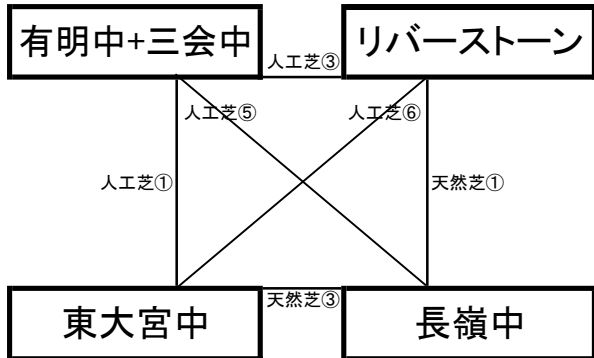

百花台公園サッカー場(人工芝)

※相互審判 対戦表(左側)前半・(右側)後半

①	9:00~	有明中+三会中	vs	東大宮中
②	10:00~	武雄中	vs	下益城城南中
③	11:30~	有明中+三会中	vs	リバーストーン
④	12:30~	武雄中	vs	小倉北選抜
⑤	14:00~	有明中+三会中	vs	長嶺中
⑥	15:00~	リバーストーン	vs	東大宮中