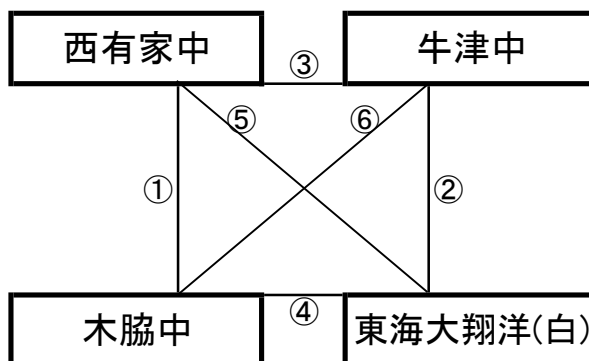

有家中グラウンド

※相互審判 対戦表(左側)前半・(右側)後半

①	9:00~	西有家中	vs	木脇中
②	10:00~	牛津中	vs	東海大翔洋(白)
③	12:00~	西有家中	vs	牛津中
④	13:00~	木脇中	vs	東海大翔洋(白)
⑤	15:00~	西有家中	vs	東海大翔洋(白)
⑥	16:00~	牛津中	vs	木脇中