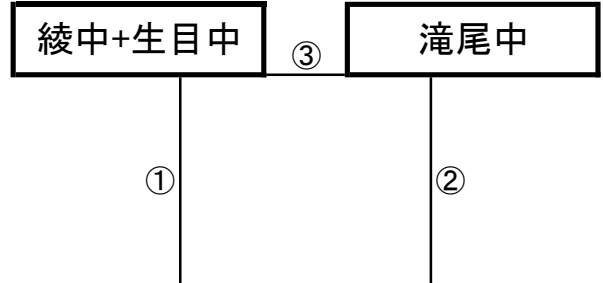

大会組み合わせ

12月28日(水)

《60分ゲーム》

平成町多目的広場(北側)

※相互審判 対戦表(左側)前半・(右側)後半

①	9:00~	植田南中	vs	島原一中
②	10:10~	東海大翔洋(黄)	vs	東福岡自彊館
③	11:20~	植田南中	vs	東海大翔洋(黄)
④	12:30~	島原一中	vs	東福岡自彊館

平成町多目的広場(山側)

①	9:00~	綾中+生目中	vs	Kirara
②	10:10~	滝尾中	vs	大和中
③	12:30~	綾中+生目中	vs	滝尾中
④	13:40~	Kirara	vs	大和中