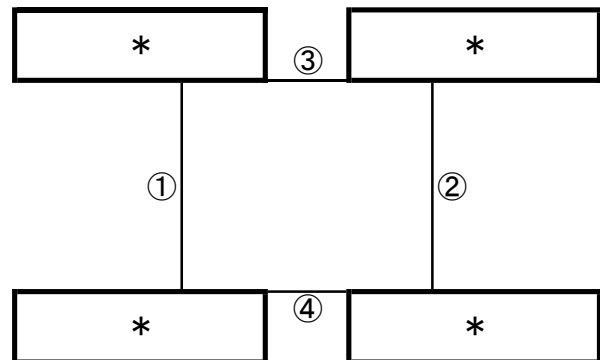

瑞穂すこやかランド

※相互審判 対戦表(左側)前半・(右側)後半

①	11:00~	*	vs	*
②	12:10~	*	vs	*
			vs	
③	14:30~	*	vs	*
④	15:40~	*	vs	*

南島原市多目的運動広場

※相互審判 対戦表(左側)前半・(右側)後半

①	11:00~	帯山中	vs	MSフットルース
②	12:10~	波佐見中	vs	東福岡自彊館中
③	13:20~	鍋島中	vs	帯山中
④	14:30~	MSフットルース	vs	波佐見中
⑤	15:40~	鍋島中	vs	東福岡自彊館中