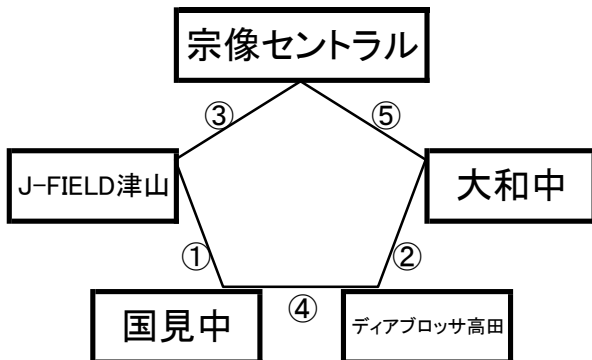

百花台公園芝生広場

※相互審判 対戦表(左側)前半・(右側)後半

①	11:00~	瑞穂中	vs	鹿島西部中
②	12:10~	木脇中	vs	FC SUERTE
③	13:20~	東大宮中	vs	瑞穂中
④	14:30~	鹿島西部中	vs	木脇中
⑤	15:40~	東大宮中	vs	FC SUERTE

12月26日(月)

《60分ゲーム》

国見総合運動公園芝生広場

※相互審判 対戦表(左側)前半・(右側)後半

①	11:00~	J-FIELD津山	vs	国見中
②	12:10~	ディアブロッサ高田	vs	大和中
③	13:20~	宗像セントラル	vs	J-FIELD津山
④	14:30~	国見中	vs	ディアブロッサ高田
⑤	15:40~	宗像セントラル	vs	大和中