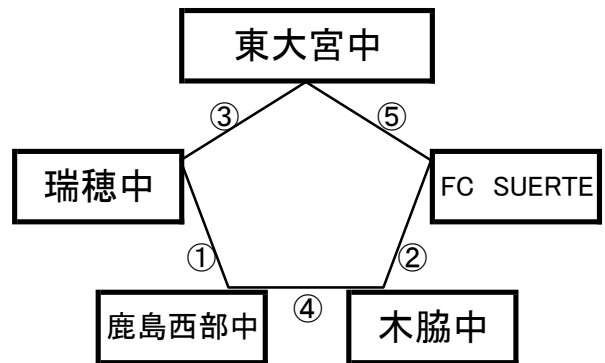

百花台公園芝生広場

※相互審判 対戦表(左側)前半・(右側)後半

①	11:00~	瑞穂中	vs	鹿島西部中
②	12:10~	木脇中	vs	FC SUERTE
③	13:20~	東大宮中	vs	瑞穂中
④	14:30~	鹿島西部中	vs	木脇中
⑤	15:40~	東大宮中	vs	FC SUERTE