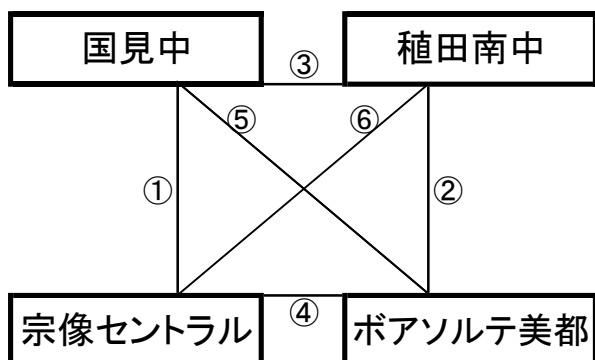

百花台公園芝生広場

※相互審判 対戦表(左側)前半・(右側)後半

①	9:00~	リバーストーン	vs	長嶺中
②	10:00~	吾妻中	vs	小倉北選抜
③	11:30~	東大宮中	vs	長嶺中
④	12:30~	吾妻中	vs	下益城城南中
⑤	13:45~	小倉北選抜	vs	下益城城南中
⑥	15:00~	吾妻中	vs	武雄中

12月27日(火)

《50分ゲーム》

国見総合運動公園芝生広場

※相互審判 対戦表(左側)前半・(右側)後半