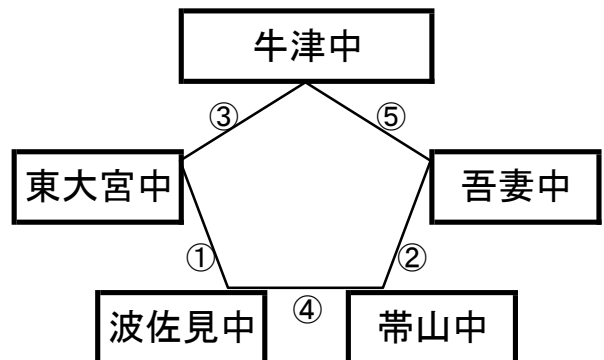

百花台公園芝生広場

※相互審判 対戦表(左側)前半・(右側)後半

①	9:00~	東大宮中	vs	波佐見中
②	10:10~	帯山中	vs	吾妻中
③	11:20~	牛津中	vs	東大宮中
④	12:30~	波佐見中	vs	帯山中
⑤	13:40~	牛津中	vs	吾妻中