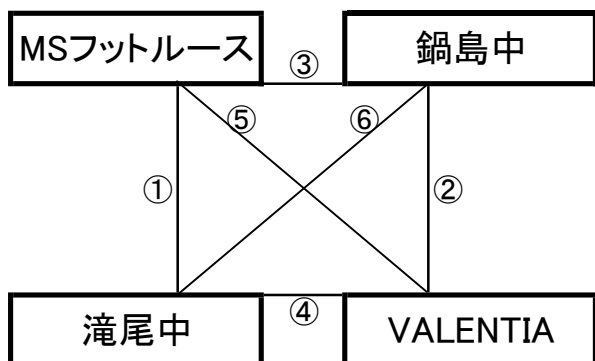

①	9:00~	国見中	vs	宗像セントラル
②	10:00~	植田南中	vs	ポアソルテ美都
③	12:00~	国見中	vs	植田南中
④	13:00~	宗像セントラル	vs	ポアソルテ美都
⑤	15:00~	国見中	vs	ポアソルテ美都
⑥	16:00~	植田南中	vs	宗像セントラル

瑞穂すこやかランド

※相互審判 対戦表(左側)前半・(右側)後半

①	9:00~	瑞穂中	vs	春日イーグルス
②	10:00~	大東中	vs	帯山中
③	12:00~	瑞穂中	vs	大東中
④	13:00~	春日イーグルス	vs	帯山中
⑤	15:00~	瑞穂中	vs	帯山中
⑥	16:00~	大東中	vs	春日イーグルス

南島原市多目的運動広場

※相互審判 対戦表(左側)前半・(右側)後半

①	9:00~	MSフットルース	vs	滝尾中
②	10:00~	鍋島中	vs	VALENTIA
③	12:00~	MSフットルース	vs	鍋島中
④	13:00~	滝尾中	vs	VALENTIA
⑤	14:00~	MSフットルース	vs	VALENTIA
⑥	15:00~	鍋島中	vs	滝尾中

有家中グラウンド

※相互審判 対戦表(左側)前半・(右側)後半