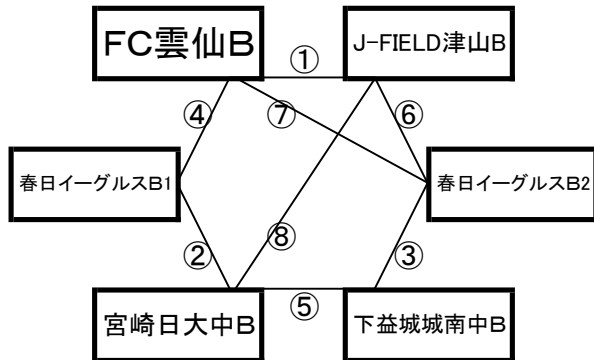

①	9:00~	国見中	vs	宗像セントラル
②	10:00~	植田南中	vs	ポアソルテ美都
③	12:00~	国見中	vs	植田南中
④	13:00~	宗像セントラル	vs	ポアソルテ美都
⑤	15:00~	国見中	vs	ポアソルテ美都
⑥	16:00~	植田南中	vs	宗像セントラル

瑞穂すこやかランド

※相互審判 対戦表(左側)前半・(右側)後半

①	9:00~	瑞穂中	vs	春日イーグルス
②	10:00~	大東中	vs	帯山中
③	12:00~	瑞穂中	vs	大東中
④	13:00~	春日イーグルス	vs	帯山中
⑤	15:00~	瑞穂中	vs	帯山中
⑥	16:00~	大東中	vs	春日イーグルス

南島原市多目的運動広場

※相互審判 対戦表(左側)前半・(右側)後半

①	9:00~	MSフットルース	vs	滝尾中
②	10:00~	鍋島中	vs	VALENTIA
③	12:00~	MSフットルース	vs	鍋島中
④	13:00~	滝尾中	vs	VALENTIA
⑤	14:00~	MSフットルース	vs	VALENTIA
⑥	15:00~	鍋島中	vs	滝尾中

有家中グラウンド

※相互審判 対戦表(左側)前半・(右側)後半

①	9:00~	西有家中	vs	木脇中
②	10:00~	牛津中	vs	東海大翔洋(白)
③	12:00~	西有家中	vs	牛津中
④	13:00~	木脇中	vs	東海大翔洋(白)
⑤	15:00~	西有家中	vs	東海大翔洋(白)
⑥	16:00~	牛津中	vs	木脇中

大会組み合わせ《サテライト》

12月27日(火)

《50分ゲーム》

平成町多目的広場(南側クレー)

※相互審判 対戦表(左側)前半・(右側)後半