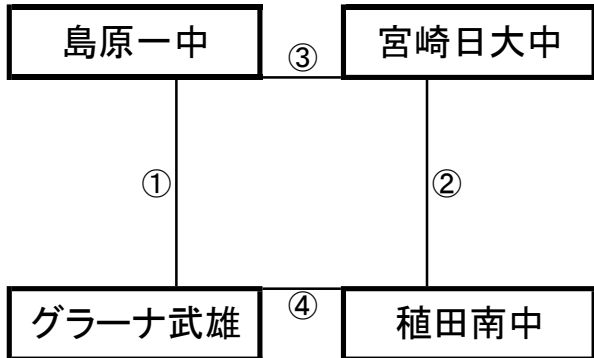

大会組み合わせ

12月26日(月)

《60分ゲーム》

平成町多目的広場(北側)

※相互審判 対戦表(左側)前半・(右側)後半

①	11:00~	島原一中	vs	グラーナ武雄
②	12:10~	宮崎日大中	vs	植田南中
③	14:30~	島原一中	vs	宮崎日大中
④	15:40~	グラーナ武雄	vs	植田南中

平成町多目的広場(山側)