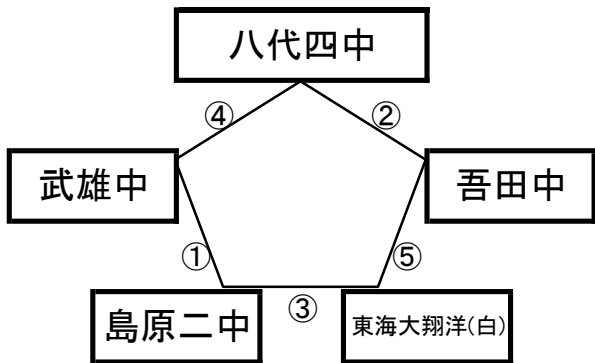

12月26日(月)

《60分ゲーム》

島原二中グラウンド

※相互審判 対戦表(左側)前半・(右側)後半

①	11:00~	武雄中	vs	島原二中
②	12:10~	八代四中	vs	吾田中
③	13:20~	島原二中	vs	東海大翔洋(白)
④	14:30~	八代四中	vs	武雄中
⑤	15:40~	吾田中	vs	東海大翔洋(白)