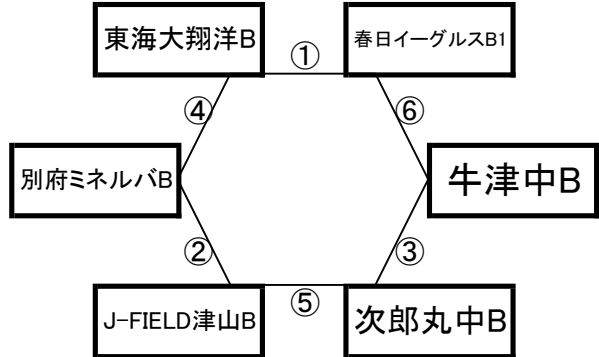

国見総合運動公園クレーG(下)

※相互審判 対戦表(左側)前半・(右側)後半

①	9:00~	東海大翔洋B	vs	春日イーグルスB1
②	10:00~	別府ミネルバB	vs	J-FIELD津山B
③	11:00~	次郎丸中B	vs	牛津中B
④	12:00~	東海大翔洋B	vs	別府ミネルバB
⑤	13:00~	J-FIELD津山B	vs	次郎丸中B
⑥	14:00~	牛津中B	vs	春日イーグルスB1