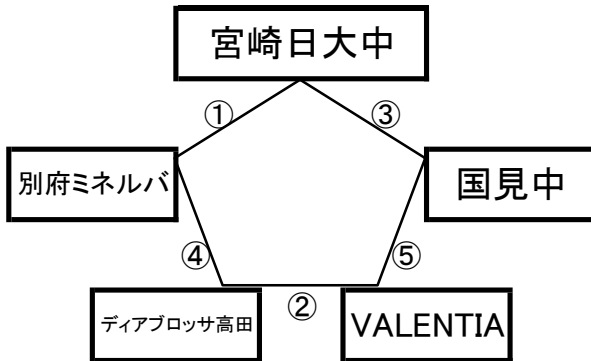

12月28日(水)

国見総合運動公園芝生広場

※相互審判 対戦表(左側)前半・(右側)後半

①	9:00~	宮崎日大中	vs	別府ミネルバ
②	10:10~	ディアブロッサ高田	vs	VALENTIA
③	11:20~	宮崎日大中	vs	国見中
④	12:30~	別府ミネルバ	vs	ディアブロッサ高田
⑤	13:40~	VALENTIA	vs	国見中