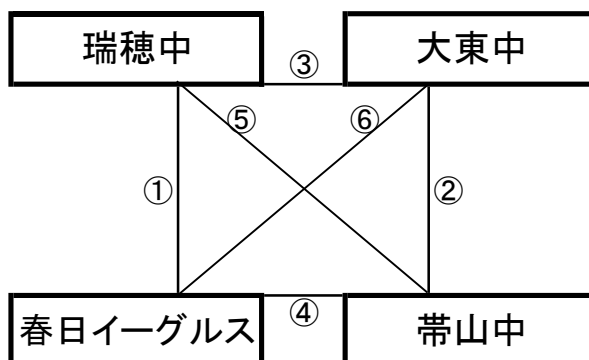

瑞穂すこやかランド

※相互審判 対戦表(左側)前半・(右側)後半

①	9:00~	瑞穂中	vs	春日イーグルス
②	10:00~	大東中	vs	帯山中
③	12:00~	瑞穂中	vs	大東中
④	13:00~	春日イーグルス	vs	帯山中
⑤	15:00~	瑞穂中	vs	帯山中
⑥	16:00~	大東中	vs	春日イーグルス