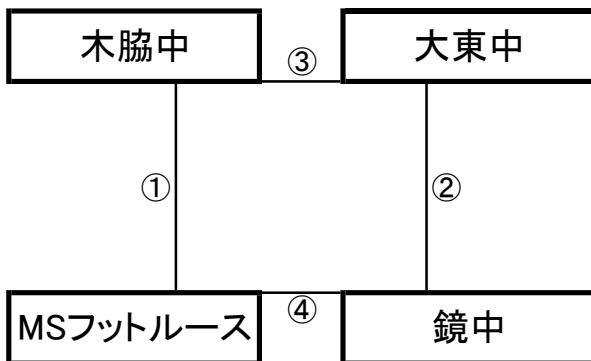

12月28日(水)

国見総合運動公園芝生広場

※相互審判 対戦表(左側)前半・(右側)後半

①	9:00~	宮崎日大中	vs	別府ミネルバ
②	10:10~	ディアブロッサ高田	vs	VALENTIA
③	11:20~	宮崎日大中	vs	国見中
④	12:30~	別府ミネルバ	vs	ディアブロッサ高田
⑤	13:40~	VALENTIA	vs	国見中

《60分ゲーム》

瑞穂すこやかランド

※相互審判 対戦表(左側)前半・(右側)後半

①	9:00~	*	vs	*
②	10:10~	*	vs	*
			vs	
③	12:30~	*	vs	*
④	13:40~	*	vs	*

南島原市多目的運動広場

※相互審判 対戦表(左側)前半・(右側)後半

①	9:00~	木脇中	vs	MSフットルース
②	10:10~	大東中	vs	鏡中
			vs	
③	12:30~	木脇中	vs	大東中
④	13:40~	MSフットルース	vs	鏡中

有家中グラウンド