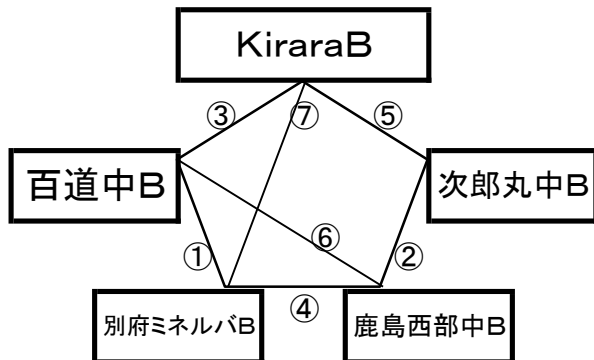

深江町民グラウンド

※相互審判 対戦表(左側)前半・(右側)後半

①	9:00~	百道中B	vs	別府ミネルバB
②	10:00~	鹿島西部中B	vs	次郎丸中B
③	11:00~	KiraraB	vs	百道中B
④	12:00~	別府ミネルバB	vs	鹿島西部中B
⑤	13:00~	次郎丸中B	vs	KiraraB
⑥	14:00~	百道中B	vs	鹿島西部中B
⑦	15:00~	KiraraB	vs	別府ミネルバB