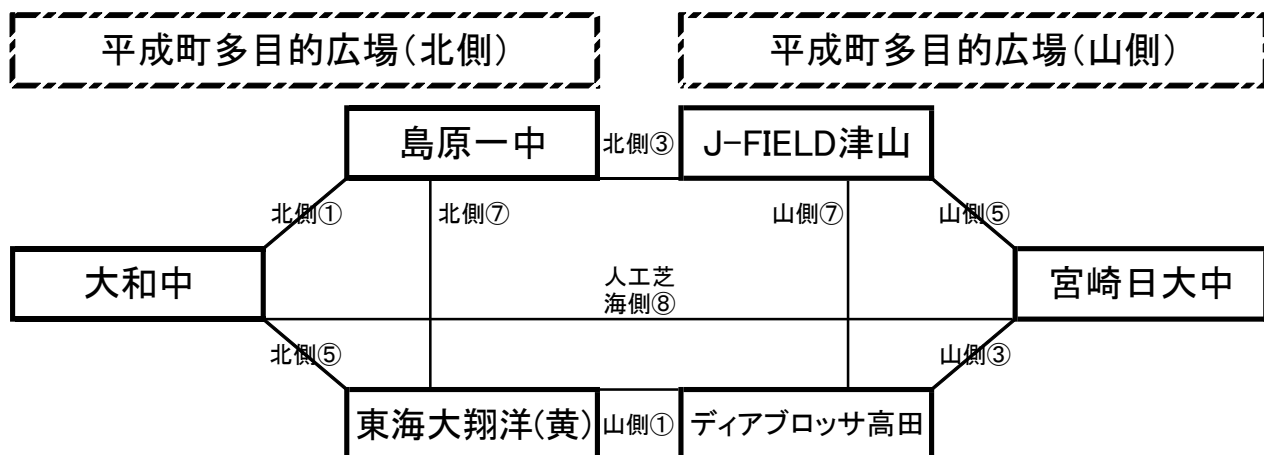

大会組み合わせ

12月27日(火)

《50分ゲーム》

※相互審判 対戦表(左側)前半・(右側)後半

北側①	9:00~	島原一中	vs	大和中
山側①	9:00~	東海大翔洋(黄)	vs	ディアブロッサ高田
北側③	11:00~	島原一中	vs	J-FIELD津山
山側③	11:00~	ディアブロッサ高田	vs	宮崎日大中

※相互審判 対戦表(左側)前半・(右側)後半

北側⑤	13:00~	大和中	vs	東海大翔洋(黄)
山側⑤	13:00~	J-FIELD津山	vs	宮崎日大中
北側⑦	15:00~	島原一中	vs	東海大翔洋(黄)
山側⑦	15:00~	J-FIELD津山	vs	ディアブロッサ高田
人工芝海側⑧	16:00~	大和中	vs	宮崎日大中

※相互審判 対戦表(左側)前半・(右側)後半

①	9:00~	ドゥマンソレイユ	vs	FC雲仙
②	10:00~	別府ミネルバ	vs	綾中+生目中
③	11:00~	八代四中	vs	ドゥマンソレイユ
④	12:00~	FC雲仙	vs	別府ミネルバ
⑤	13:00~	八代四中	vs	綾中+生目中
⑥	14:00~	ドゥマンソレイユ	vs	別府ミネルバ
⑦	15:00~	FC雲仙	vs	綾中+生目中
⑧	16:00~	八代四中	vs	東福岡自彊館

※相互審判 対戦表(左側)前半・(右側)後半

①	9:00~	吾田中	vs	Kirara
②	10:00~	グラーナ武雄	vs	東海大翔洋(黒)
③	11:00~	東福岡自彊館	vs	吾田中
④	12:00~	Kirara	vs	グラーナ武雄
⑤	13:00~	東福岡自彊館	vs	東海大翔洋(黒)
⑥	14:00~	吾田中	vs	グラーナ武雄
⑦	15:00~	Kirara	vs	東海大翔洋(黒)
⑧	16:00~	大和中	vs	宮崎日大中