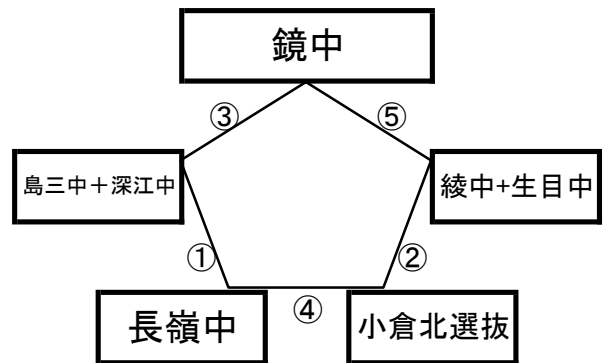

※相互審判 対戦表(左側)前半・(右側)後半

①	11:00~	島三申+深江中	vs	長嶺中
②	12:10~	小倉北選抜	vs	綾中+生目中
③	13:20~	鏡中	vs	島三申+深江中
④	14:30~	長嶺中	vs	小倉北選抜
⑤	15:40~	綾中+生目中	vs	鏡中