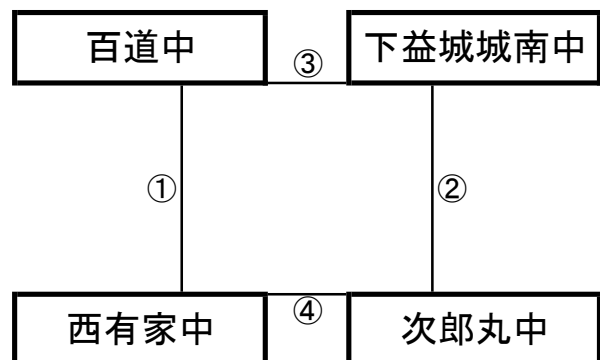

※相互審判 対戦表(左側)前半・(右側)後半

①	11:00~	百道中	vs	西有家中
②	12:10~	下益城城南中	vs	次郎丸中
③	13:20~	百道中	vs	下益城城南中
④	14:30~	西有家中	vs	次郎丸中
⑤	15:40~