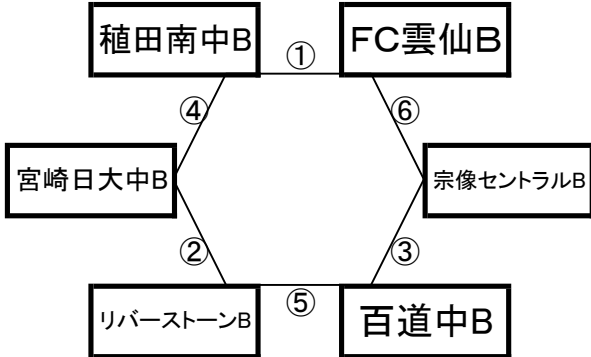

①	9:00~	*	vs	*
②	10:10~	*	vs	*
			vs	
③	12:30~	*	vs	*
④	13:40~	*	vs	*

南島原市多目的運動広場

※相互審判 対戦表(左側)前半・(右側)後半

①	9:00~	木脇中	vs	MSフットルース
②	10:10~	大東中	vs	鏡中
			vs	
③	12:30~	木脇中	vs	大東中
④	13:40~	MSフットルース	vs	鏡中

有家中グラウンド

※相互審判 対戦表(左側)前半・(右側)後半

①	9:00~	鍋島中	vs	西有家中
②	10:10~	瑞穂中	vs	武雄中
			vs	
③	12:30~	鍋島中	vs	瑞穂中
④	13:40~	西有家中	vs	武雄中

大会組み合わせ《サテライト》

12月28日(水)

《50分ゲーム》

平成町多目的広場(南側クレー)

※相互審判 対戦表(左側)前半・(右側)後半

①	9:00~	植田南中B	vs	FC雲仙B
②	10:00~	宮崎日大中B	vs	リバーストーンB
③	11:00~	百道中B	vs	宗像セントラルB
④	12:00~	植田南中B	vs	宮崎日大中B
⑤	13:00~	リバーストーンB	vs	百道中B
⑥	14:00~	宗像セントラルB	vs	FC雲仙B