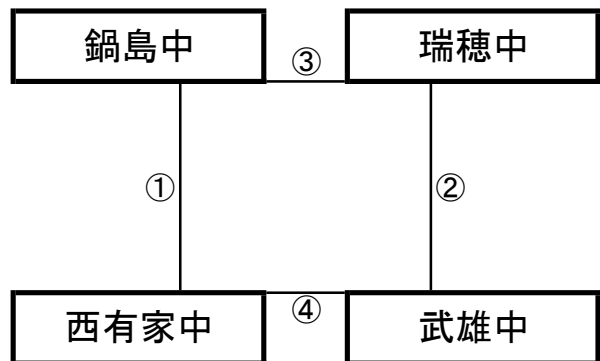

①	9:00~	*	vs	*
②	10:10~	*	vs	*
			vs	
③	12:30~	*	vs	*
④	13:40~	*	vs	*

南島原市多目的運動広場

※相互審判 対戦表(左側)前半・(右側)後半

①	9:00~	木脇中	vs	MSフットルース
②	10:10~	大東中	vs	鏡中
			vs	
③	12:30~	木脇中	vs	大東中
④	13:40~	MSフットルース	vs	鏡中

有家中グラウンド

※相互審判 対戦表(左側)前半・(右側)後半

①	9:00~	鍋島中	vs	西有家中
②	10:10~	瑞穂中	vs	武雄中
			vs	
③	12:30~	鍋島中	vs	瑞穂中
④	13:40~	西有家中	vs	武雄中

大会組み合わせ《サテライト》

12月28日(水)

《50分ゲーム》

平成町多目的広場(南側クレー)

※相互審判 対戦表(左側)前半・(右側)後半

①	9:00~	植田南中B	vs	FC雲仙B
②	10:00~	宮崎日大中B	vs	リバーストーンB
③	11:00~	百道中B	vs	宗像セントラルB
④	12:00~	植田南中B	vs	宮崎日大中B
⑤	13:00~	リバーストーンB	vs	百道中B
⑥	14:00~	宗像セントラルB	vs	FC雲仙B