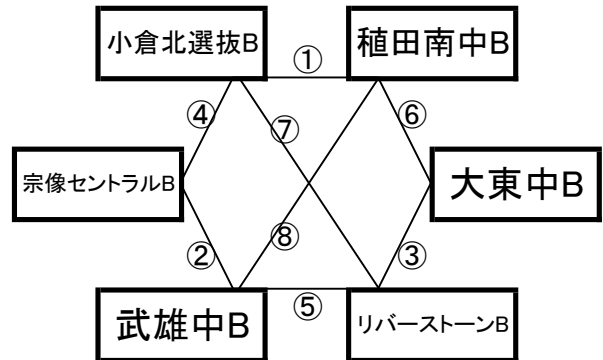

国見総合運動公園クレーG(下)

※相互審判 対戦表(左側)前半・(右側)後半

①	9:00~	小倉北選抜B	vs	植田南中B
②	10:00~	宗像セントラルB	vs	武雄中B
③	11:00~	リバーストーンB	vs	大東中B
④	12:00~	小倉北選抜B	vs	宗像セントラルB
⑤	13:00~	武雄中B	vs	リバーストーンB
⑥	14:00~	大東中B	vs	植田南中B
⑦	15:00~	小倉北選抜B	vs	リバーストーンB
⑧	16:00~	植田南中B	vs	武雄中B