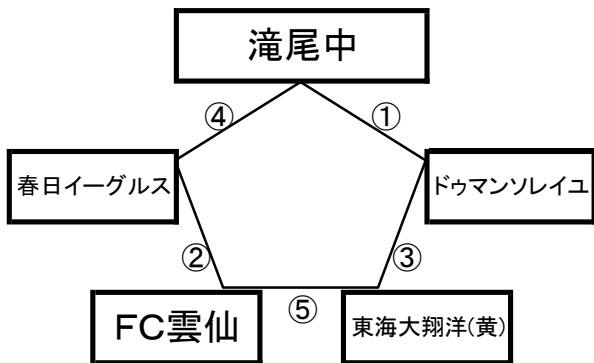

①	12:00~	VALENTIA	vs	Kirara
②	13:10~	東海大翔洋(黒)	vs	リバーストーン
③	14:50~	VALENTIA	vs	東海大翔洋(黒)
④	16:00~	Kirara	vs	リバーストーン

平成町人工芝グラウンド(山側)

※相互審判 対戦表(左側)前半・(右側)後半

①	11:00~	滝尾中	vs	ドウマンソレイユ
②	12:10~	春日イーグルス	vs	FC雲仙
③	13:20~	ドウマンソレイユ	vs	東海大翔洋(黄)
④	14:30~	滝尾中	vs	春日イーグルス
⑤	15:40~	FC雲仙	vs	東海大翔洋(黄)

平成町人工芝グラウンド(海側)