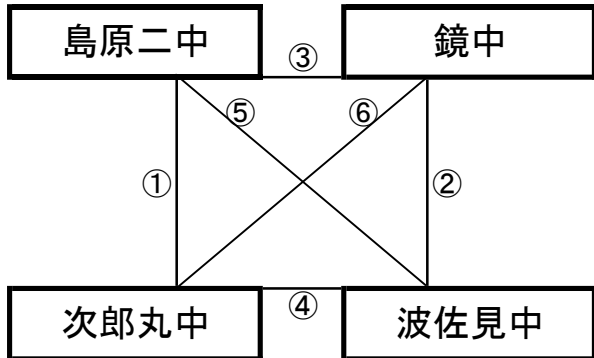

12月27日(火)

《50分ゲーム》

島原二中グラウンド

※相互審判 対戦表(左側)前半・(右側)後半

①	9:00~	島原二中	vs	次郎丸中
②	10:00~	鏡中	vs	波佐見中
③	12:00~	島原二中	vs	鏡中
④	13:00~	次郎丸中	vs	波佐見中
⑤	15:00~	島原二中	vs	波佐見中
⑥	16:00~	鏡中	vs	次郎丸中