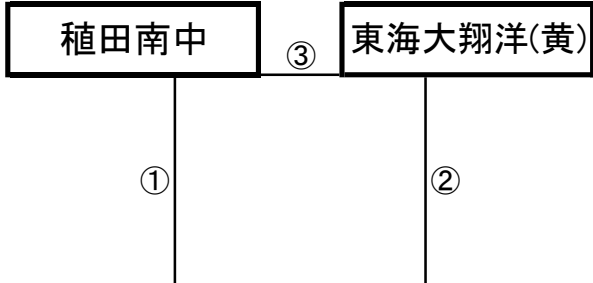

西有家中グラウンド

※相互審判 対戦表(左側)前半・(右側)後半

①	9:00~	西有家中B	vs	グラーナ武雄B
②	10:00~	東海大翔洋B	vs	牛津中B
③	11:00~	鍋島中B	vs	西有家中B
④	12:00~	グラーナ武雄B	vs	東海大翔洋B
⑤	13:00~	牛津中B	vs	鍋島中B
⑥	14:00~	西有家中B	vs	東海大翔洋B
⑦	15:00~	鍋島中B	vs	グラーナ武雄B

大会組み合わせ

12月28日(水)

《60分ゲーム》

平成町多目的広場(北側)

※相互審判 対戦表(左側)前半・(右側)後半

①	9:00~	植田南中	vs	島原一中
②	10:10~	東海大翔洋(黄)	vs	東福岡自彊館
③	11:20~	植田南中	vs	東海大翔洋(黄)
④	12:30~	島原一中	vs	東福岡自彊館

平成町多目的広場(山側)

①	9:00~	綾中+生目中	vs	Kirara
②	10:10~	滝尾中	vs	大和中
③	12:30~	綾中+生目中	vs	滝尾中
④	13:40~	Kirara	vs	大和中