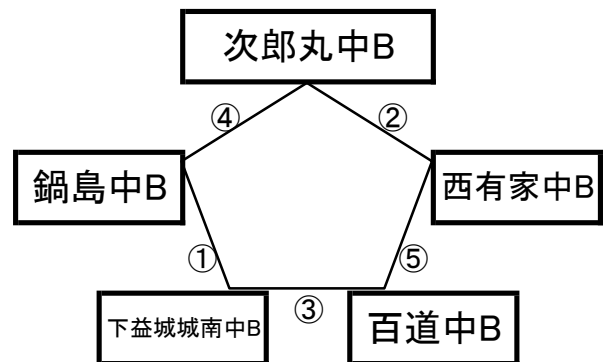

西有家中グラウンド

※相互審判 対戦表(左側)前半・(右側)後半

①	11:00~	鍋島中B	vs	下益城城南中B
②	12:00~	次郎丸中B	vs	西有家中B
③	13:00~	下益城城南中B	vs	百道中B
④	14:00~	次郎丸中B	vs	鍋島中B
⑤	15:00~	百道中B	vs	西有家中B