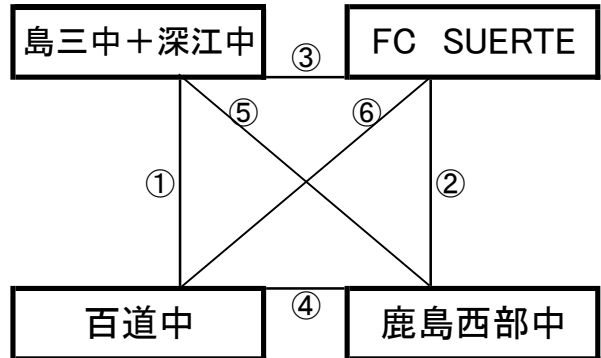

12月27日(火)

《50分ゲーム》

島原二中グラウンド

※相互審判 対戦表(左側)前半・(右側)後半

①	9:00~	島原二中	vs	次郎丸中
②	10:00~	鏡中	vs	波佐見中
③	12:00~	島原二中	vs	鏡中
④	13:00~	次郎丸中	vs	波佐見中
⑤	15:00~	島原二中	vs	波佐見中
⑥	16:00~	鏡中	vs	次郎丸中

島原三中グラウンド

※相互審判 対戦表(左側)前半・(右側)後半