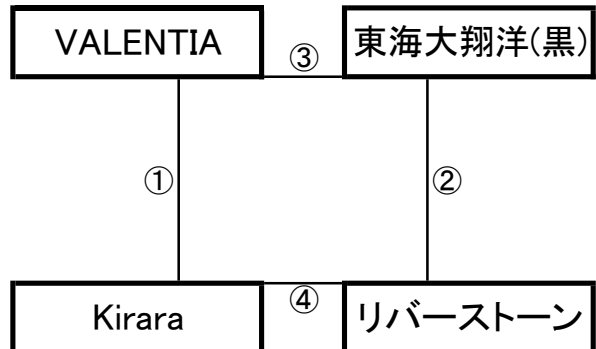

大会組み合わせ

12月26日(月)

《60分ゲーム》

平成町多目的広場(北側)

※相互審判 対戦表(左側)前半・(右側)後半

①	11:00~	島原一中	vs	海星中
②	12:10~	宮崎日大中	vs	植田南中
③	14:30~	島原一中	vs	宮崎日大中
④	15:40~	海星中	vs	植田南中

平成町多目的広場(山側)

①	12:00~	VALENTIA	vs	Kirara
②	13:10~	東海大翔洋(黒)	vs	リバーストーン
③	14:50~	VALENTIA	vs	東海大翔洋(黒)
④	16:00~	Kirara	vs	リバーストーン