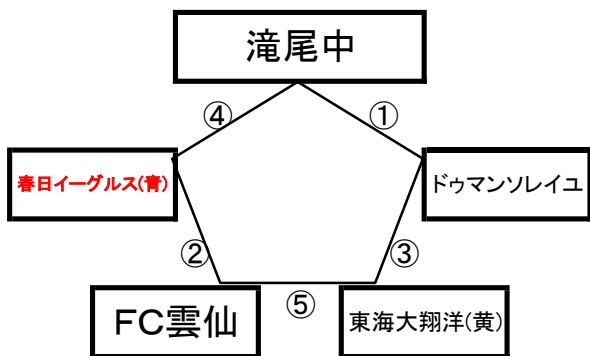

①	12:00~	VALENTIA	vs	Kirara
②	13:10~	東海大翔洋(黒)	vs	リバーストーン
③	14:50~	VALENTIA	vs	東海大翔洋(黒)
④	16:00~	Kirara	vs	リバーストーン

平成町人工芝グラウンド(山側)

※相互審判 対戦表(左側)前半・(右側)後半

①	11:00~	滝尾中	vs	ドウマンソレイユ
②	12:10~	春日イーグルス(青)	vs	FC雲仙
③	13:20~	ドウマンソレイユ	vs	東海大翔洋(黄)
④	14:30~	滝尾中	vs	春日イーグルス(青)
⑤	15:40~	FC雲仙	vs	東海大翔洋(黄)

平成町人工芝グラウンド(海側)