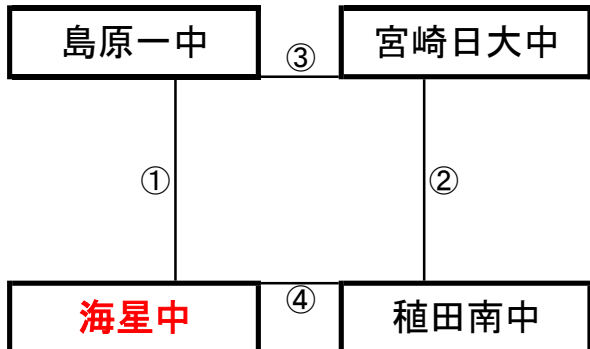

大会組み合わせ

12月26日(月)

《60分ゲーム》

平成町多目的広場(北側)

※相互審判 対戦表(左側)前半・(右側)後半

①	11:00~	島原一中	vs	海星中
②	12:10~	宮崎日大中	vs	植田南中
③	14:30~	島原一中	vs	宮崎日大中
④	15:40~	海星中	vs	植田南中

平成町多目的広場(山側)

①	12:00~	VALENTIA	vs	Kirara
②	13:10~	東海大翔洋(黒)	vs	リバーストーン
③	14:50~	VALENTIA	vs	東海大翔洋(黒)
④	16:00~	Kirara	vs	リバーストーン