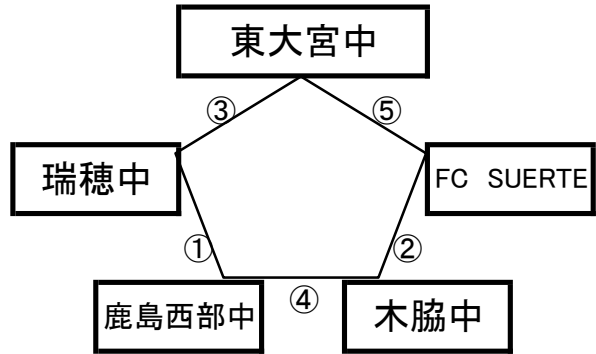

百花台公園芝生広場

※相互審判 対戦表(左側)前半・(右側)後半

①	11:00~	瑞穂中	vs	鹿島西部中
②	12:10~	木脇中	vs	FC SUERTE
③	13:20~	東大宮中	vs	瑞穂中
④	14:30~	鹿島西部中	vs	木脇中
⑤	15:40~	東大宮中	vs	FC SUERTE

12月26日(月)

《60分ゲーム》