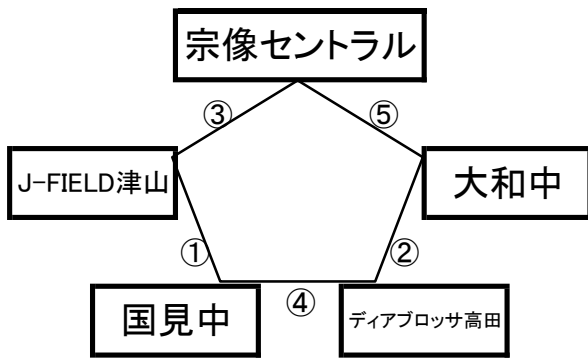

百花台公園芝生広場

※相互審判 対戦表(左側)前半・(右側)後半

①	11:00~	瑞穂中	vs	鹿島西部中
②	12:10~	木脇中	vs	FC SUERTE
③	13:20~	東大宮中	vs	瑞穂中
④	14:30~	鹿島西部中	vs	木脇中
⑤	15:40~	東大宮中	vs	FC SUERTE

12月26日(月)

《60分ゲーム》

国見総合運動公園芝生広場

※相互審判 対戦表(左側)前半・(右側)後半

①	11:00~	J-FIELD津山	vs	国見中
②	12:10~	ディアブロッサ高田	vs	大和中
③	13:20~	宗像セントラル	vs	J-FIELD津山
④	14:30~	国見中	vs	ディアブロッサ高田
⑤	15:40~	宗像セントラル	vs	大和中