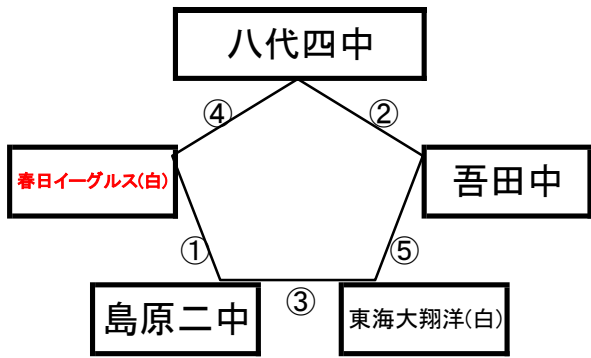

12月26日(月)

島原二中グラウンド

※相互審判 対戦表(左側)前半・(右側)後半

①	11:00~	春日イーグルス(白)	vs	島原二中
②	12:10~	八代四中	vs	吾田中
③	13:20~	島原二中	vs	東海大翔洋(白)
④	14:30~	八代四中	vs	春日イーグルス(白)
⑤	15:40~	吾田中	vs	東海大翔洋(白)

《60分ゲーム》