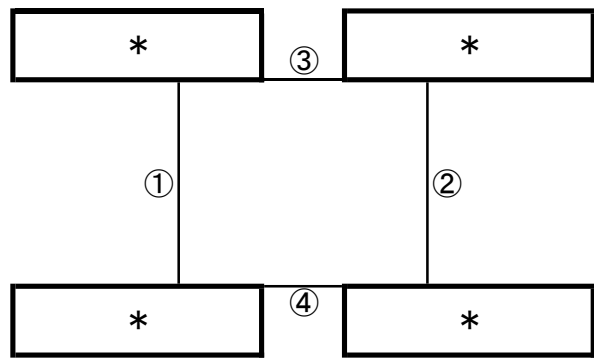

瑞穂すこやかランド

※相互審判 対戦表(左側)前半・(右側)後半

①	11:00~	*	vs	*
②	12:10~	*	vs	*
			vs	
③	14:30~	*	vs	*
④	15:40~	*	vs	*