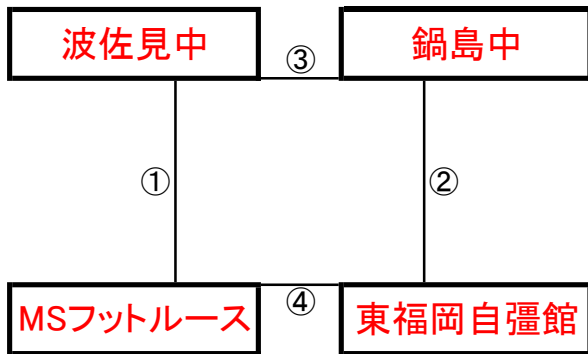

百花台公園芝生広場

※相互審判 対戦表(左側)前半・(右側)後半

①	11:00~	瑞穂中	vs	鹿島西部中
②	12:10~	木脇中	vs	FC SUERTE
③	13:20~	東大宮中	vs	瑞穂中
④	14:30~	鹿島西部中	vs	木脇中
⑤	15:40~	東大宮中	vs	FC SUERTE

12月26日(月)

《60分ゲーム》

国見総合運動公園芝生広場

※相互審判 対戦表(左側)前半・(右側)後半

①	11:00~	J-FIELD津山	vs	国見中
②	12:10~	ディアブロッサ高田	vs	大和中
③	13:20~	宗像セントラル	vs	J-FIELD津山
④	14:30~	国見中	vs	ディアブロッサ高田
⑤	15:40~	宗像セントラル	vs	大和中

瑞穂すこやかランド

※相互審判 対戦表(左側)前半・(右側)後半

①	11:00~	*	vs	*
②	12:10~	*	vs	*
			vs	
③	14:30~	*	vs	*
④	15:40~	*	vs	*

南島原市多目的運動広場

※相互審判 対戦表(左側)前半・(右側)後半

①	11:00~	波佐見中	vs	MSフットルース
②	12:10~	鍋島中	vs	東福岡自彊館
③	14:30~	波佐見中	vs	鍋島中
④	15:40~	MSフットルース	vs	東福岡自彊館