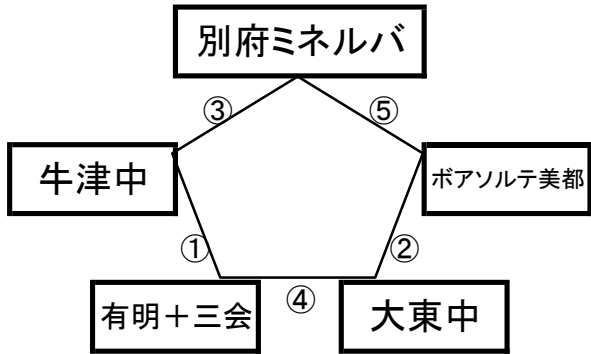

百花台公園サッカー場(人工芝)

※相互審判 対戦表(左側)前半・(右側)後半

①	11:00~	牛津中	vs	有明十三会
②	12:10~	大東中	vs	ポアソルテ美都
③	13:20~	別府ミネルバ	vs	牛津中
④	14:30~	有明十三会	vs	大東中
⑤	15:40~	別府ミネルバ	vs	ポアソルテ美都