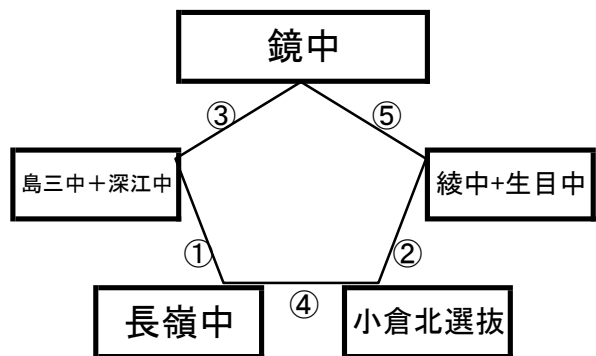

※相互審判 対戦表(左側)前半・(右側)後半

①	11:00~	島三中+深江中	vs	長嶺中
②	12:10~	小倉北選抜	vs	綾中+生目中
③	13:20~	鏡中	vs	島三中+深江中
④	14:30~	長嶺中	vs	小倉北選抜
⑤	15:40~	綾中+生目中	vs	鏡中