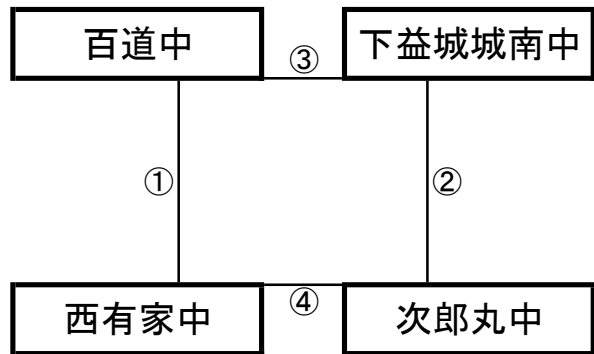

有家中グラウンド

※相互審判 対戦表(左側)前半・(右側)後半

①	11:00~	百道中	vs	西有家中
②	12:10~	下益城城南中	vs	次郎丸中
③	13:20~	百道中	vs	下益城城南中
④	14:30~	西有家中	vs	次郎丸中
⑤	15:40~