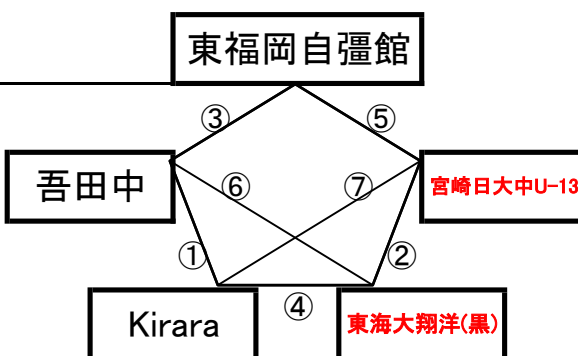

北側⑤	13:00~	大和中	vs	東海大翔洋(黄)
山側⑤	13:00~	J-FIELD津山	vs	宮崎日大中
北側⑦	15:00~	島原一中	vs	東海大翔洋(黄)
山側⑦	15:00~	J-FIELD津山	vs	ディアブロッサ高田
人工芝海側⑧	16:00~	大和中	vs	宮崎日大中

平成町人工芝グラウンド(山側)

平成町人工芝グラウンド(海側)

※相互審判 対戦表(左側)前半・(右側)後半

①	9:00~	ドウマンソレイユ	vs	FC雲仙
②	10:00~	別府ミネルバ	vs	綾中+生目中
③	11:00~	八代四中	vs	ドウマンソレイユ
④	12:00~	FC雲仙	vs	別府ミネルバ
⑤	13:00~	八代四中	vs	綾中+生目中
⑥	14:00~	ドウマンソレイユ	vs	別府ミネルバ
⑦	15:00~	FC雲仙	vs	綾中+生目中
⑧	16:00~	八代四中	vs	東福岡自彊館