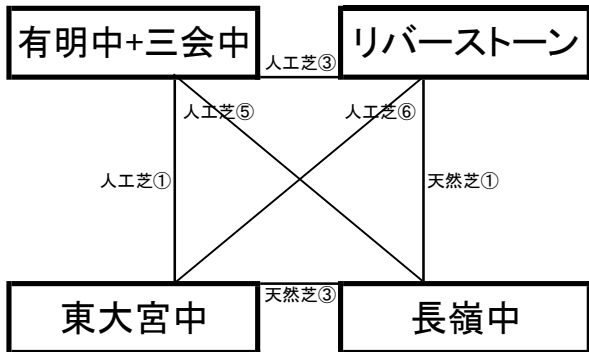

百花台公園サッカー場(人工芝)

※相互審判 対戦表(左側)前半・(右側)後半

①	9:00~	有明中+三会中	vs	東大宮中
②	10:00~	春日イーグルス(青)	vs	下益城城南中
③	11:30~	有明中+三会中	vs	リバーストーン
④	12:30~	春日イーグルス(青)	vs	小倉北選抜
⑤	14:00~	有明中+三会中	vs	長嶺中
⑥	15:00~	リバーストーン	vs	東大宮中