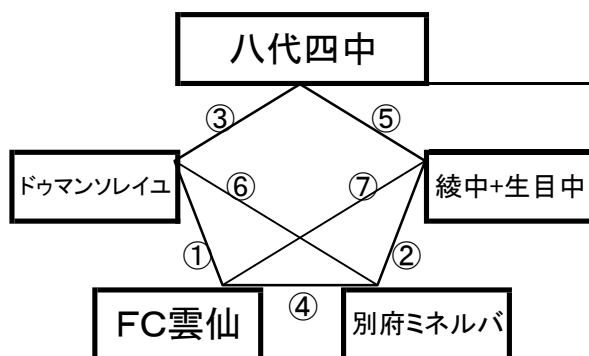

※相互審判 対戦表(左側)前半・(右側)後半

①	9:00~	ドウマンソレイユ	vs	FC雲仙
②	10:00~	別府ミネルバ	vs	綾中+生目中
③	11:00~	八代四中	vs	ドウマンソレイユ
④	12:00~	FC雲仙	vs	別府ミネルバ
⑤	13:00~	八代四中	vs	綾中+生目中
⑥	14:00~	ドウマンソレイユ	vs	別府ミネルバ
⑦	15:00~	FC雲仙	vs	綾中+生目中
⑧	16:00~	八代四中	vs	東福岡自彊館