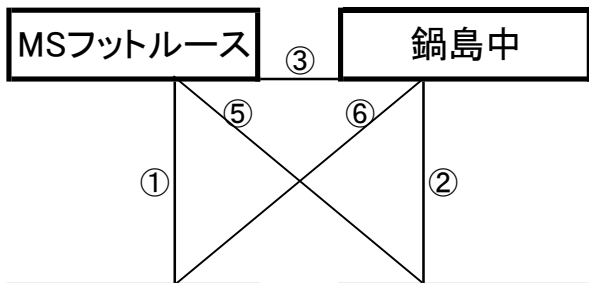

南島原市多目的運動広場

MSフットルース ③ 鍋島中
滝尾中 ④ VALENTIA

※相互審判 対戦表(左側)前半・(右側)後半

①	9:00~	MSフットルース	vs	滝尾中
②	10:00~	鍋島中	vs	VALENTIA
③	12:00~	MSフットルース	vs	鍋島中
④	13:00~	滝尾中	vs	VALENTIA
⑤	14:00~	MSフットルース	vs	VALENTIA
⑥	15:00~	鍋島中	vs	滝尾中