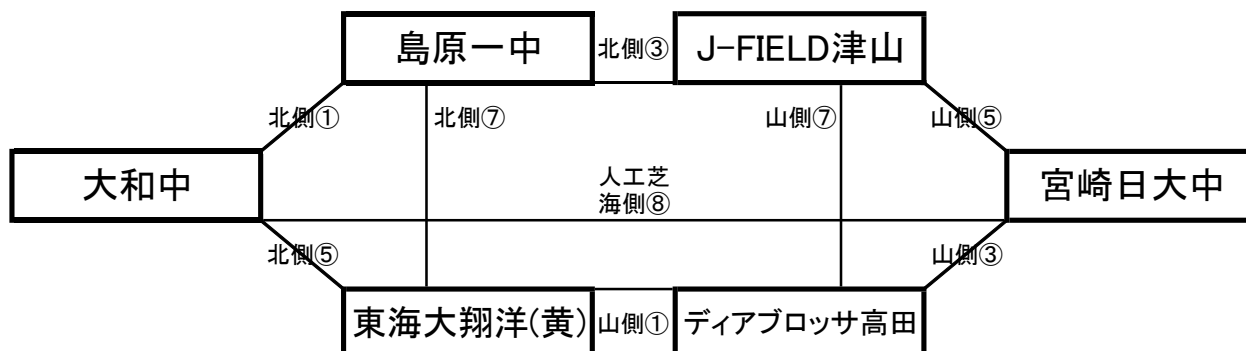

大会組み合わせ

12月27日(火)

《50分ゲーム》

平成町多目的広場(北側)

平成町多目的広場(山側)

※相互審判 対戦表(左側)前半・(右側)後半

北側①	9:00~	島原一中	vs	大和中
山側①	9:00~	東海大翔洋(黄)	vs	ディアブロッサ高田
北側③	11:00~	島原一中	vs	J-FIELD津山
山側③	11:00~	ディアブロッサ高田	vs	宮崎日大中

※相互審判 対戦表(左側)前半・(右側)後半