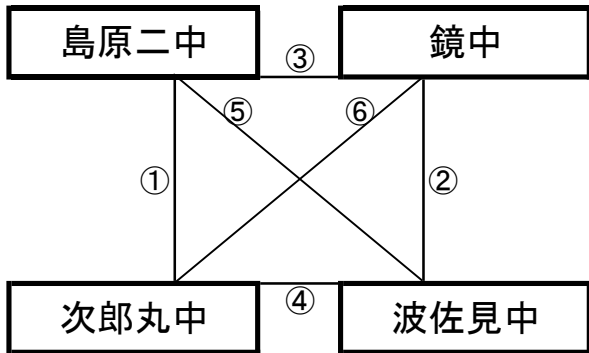

12月27日(火)

《50分ゲーム》

島原二中グラウンド

※相互審判 対戦表(左側)前半・(右側)後半

①	9:00~	島原二中	vs	次郎丸中
②	10:00~	鏡中	vs	波佐見中
③	12:00~	島原二中	vs	鏡中
④	13:00~	次郎丸中	vs	波佐見中
⑤	15:00~	島原二中	vs	波佐見中
⑥	16:00~	鏡中	vs	次郎丸中