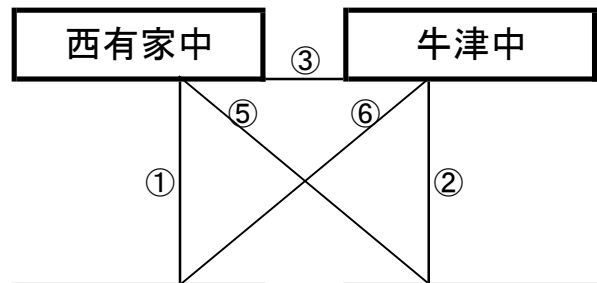

有家中グラウンド

西有家中 ③ 牛津中
木脇中 ④ 東海大翔洋(白)

※相互審判 対戦表(左側)前半・(右側)後半

①	9:00~	西有家中	vs	木脇中
②	10:00~	牛津中	vs	東海大翔洋(白)
③	12:00~	西有家中	vs	牛津中
④	13:00~	木脇中	vs	東海大翔洋(白)
⑤	15:00~	西有家中	vs	東海大翔洋(白)
⑥	16:00~	牛津中	vs	木脇中