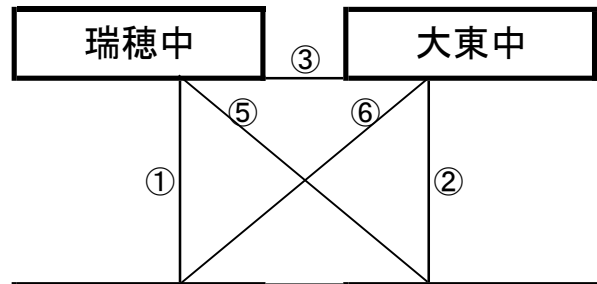

瑞穂すこやかランド

瑞穂中 ③ 大東中
春日イーグルス(白) ④ 海星中

※相互審判 対戦表(左側)前半・(右側)後半

①	9:00~	瑞穂中	vs	春日イーグルス(白)
②	10:00~	大東中	vs	海星中
③	12:00~	瑞穂中	vs	大東中
④	13:00~	春日イーグルス(白)	vs	海星中
⑤	15:00~	瑞穂中	vs	海星中
⑥	16:00~	大東中	vs	春日イーグルス(白)