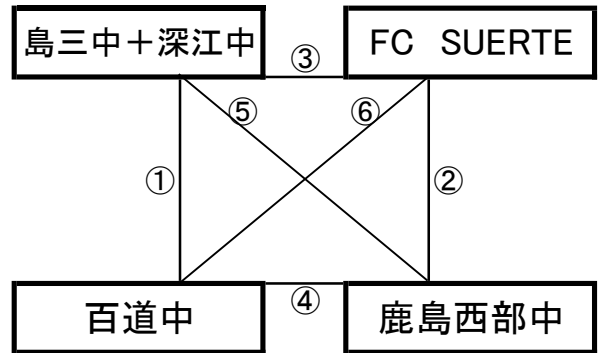

12月27日(火)

《50分ゲーム》

島原二中グラウンド

※相互審判 対戦表(左側)前半・(右側)後半

①	9:00~	島原二中	vs	次郎丸中
②	10:00~	鏡中	vs	波佐見中
③	12:00~	島原二中	vs	鏡中
④	13:00~	次郎丸中	vs	波佐見中
⑤	15:00~	島原二中	vs	波佐見中
⑥	16:00~	鏡中	vs	次郎丸中

島原三中グラウンド

※相互審判 対戦表(左側)前半・(右側)後半