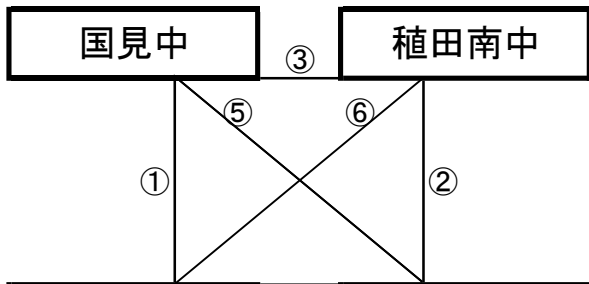

百花台公園芝生広場

※相互審判 対戦表(左側)前半・(右側)後半

①	9:00~	リバーストーン	vs	長嶺中
②	10:00~	吾妻中	vs	小倉北選抜
③	11:30~	東大宮中	vs	長嶺中
④	12:30~	吾妻中	vs	下益城城南中
⑤	13:45~	小倉北選抜	vs	下益城城南中
⑥	15:00~	吾妻中	vs	春日イーグルス(青)

12月27日(火)

《50分ゲーム》

国見総合運動公園芝生広場