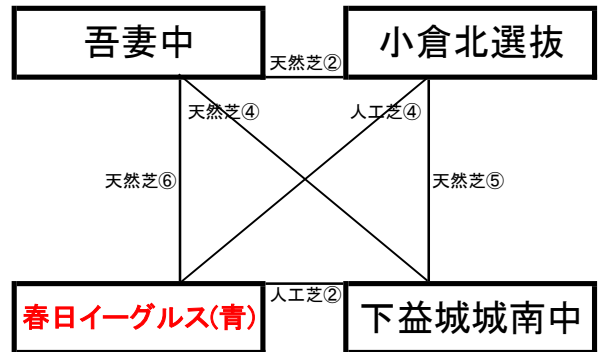

①	9:00~	島三中+深江中	vs	百道中
②	10:00~	FC SUERTE	vs	鹿島西部中
③	12:00~	島三中+深江中	vs	FC SUERTE
④	13:00~	百道中	vs	鹿島西部中
⑤	15:00~	島三中+深江中	vs	鹿島西部中
⑥	16:00~	FC SUERTE	vs	百道中

百花台公園サッカー場(人工芝)

※相互審判 対戦表(左側)前半・(右側)後半

①	9:00~	有明中+三会中	vs	東大宮中
②	10:00~	春日イーグルス(青)	vs	下益城城南中
③	11:30~	有明中+三会中	vs	リバーストーン
④	12:30~	春日イーグルス(青)	vs	小倉北選抜
⑤	14:00~	有明中+三会中	vs	長嶺中
⑥	15:00~	リバーストーン	vs	東大宮中

百花台公園芝生広場

※相互審判 対戦表(左側)前半・(右側)後半

①	9:00~	リバーストーン	vs	長嶺中
②	10:00~	吾妻中	vs	小倉北選抜
③	11:30~	東大宮中	vs	長嶺中
④	12:30~	吾妻中	vs	下益城城南中
⑤	13:45~	小倉北選抜	vs	下益城城南中
⑥	15:00~	吾妻中	vs	春日イーグルス(青)

12月27日(火)

《50分ゲーム》

国見総合運動公園芝生広場