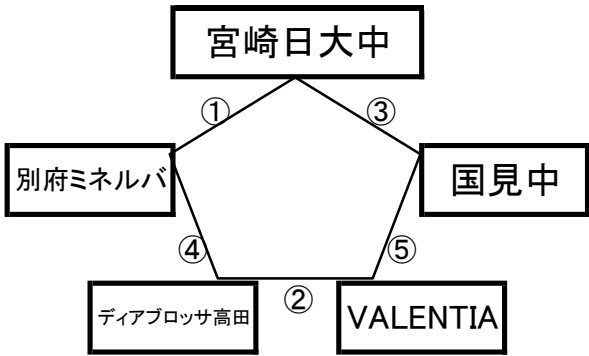

百花台公園サッカー場(人工芝)

※相互審判 対戦表(左側)前半・(右側)後半

①	9:00~	吾田中	vs	春日イーグルス(青)
②	10:10~	次郎丸中	vs	有明十三会
③	11:20~	海星中	vs	吾田中
④	12:30~	春日イーグルス(青)	vs	次郎丸中
⑤	13:40~	海星中	vs	有明十三会

百花台公園芝生広場

※相互審判 対戦表(左側)前半・(右側)後半

①	9:00~	東大宮中	vs	波佐見中
②	10:10~	牛津中	vs	吾妻中
③	12:30~	東大宮中	vs	牛津中
④	13:40~	波佐見中	vs	吾妻中

12月28日(水)

《60分ゲーム》

国見総合運動公園芝生広場

※相互審判 対戦表(左側)前半・(右側)後半

①	9:00~	宮崎日大中	vs	別府ミネルバ
②	10:10~	ディアブロッサ高田	vs	VALENTIA
③	11:20~	宮崎日大中	vs	国見中
④	12:30~	別府ミネルバ	vs	ディアブロッサ高田
⑤	13:40~	VALENTIA	vs	国見中

瑞穂すこやかランド

※相互審判 対戦表(左側)前半・(右側)後半