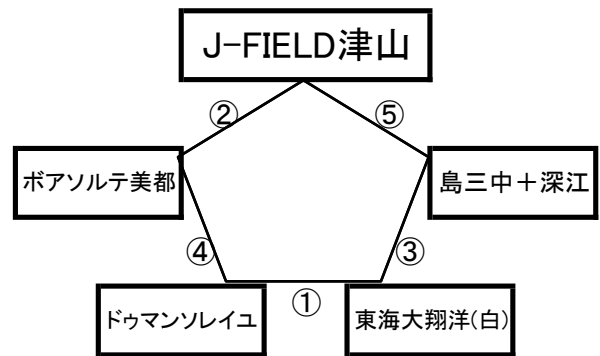

※相互審判 対戦表(左側)前半・(右側)後半

①	9:00~	ドウマンソレイユ	vs	東海大翔洋(白)
②	10:10~	J-FIELD津山	vs	ポアソルテ美都
③	11:20~	東海大翔洋(白)	vs	島三中+深江
④	12:30~	ポアソルテ美都	vs	ドウマンソレイユ
⑤	13:40~	J-FIELD津山	vs	島三中+深江