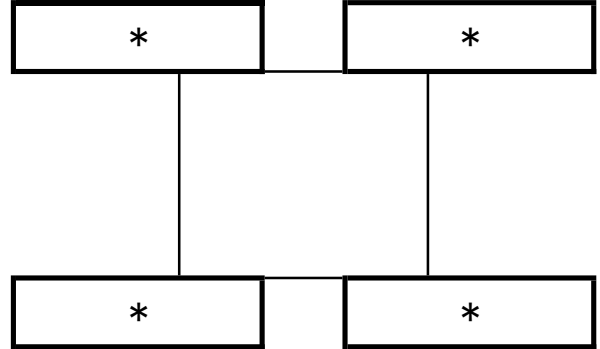

12月28日(水)

《60分ゲーム》

島原二中グラウンド

※相互審判 対戦表(左側)前半・(右側)後半

①	9:00~	鹿島西部中	vs	小倉北選抜
②	10:10~	東海大翔洋(黒)	vs	島原二中
③	11:20~	東海大翔洋(黒)	vs	鹿島西部中
④	12:30~	島原二中	vs	小倉北選抜

島原三中グラウンド

①	9:00~	*	vs	*
②	10:10~	*	vs	*
③	12:30~	*	vs	*
④	13:40~	*	vs	*