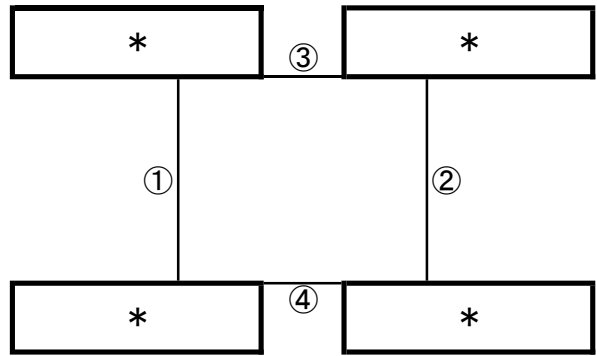

瑞穂すこやかランド

※相互審判 対戦表(左側)前半・(右側)後半

①	9:00~	*	vs	*
②	10:10~	*	vs	*
			vs	
③	12:30~	*	vs	*
④	13:40~	*	vs	*