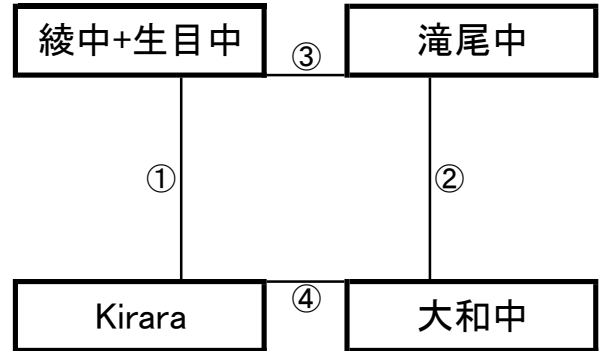

大会組み合わせ

12月28日(水)

《60分ゲーム》

平成町多目的広場(北側)

※相互審判 対戦表(左側)前半・(右側)後半

①	9:00~	植田南中	vs	島原一中
②	10:10~	東海大翔洋(黄)	vs	東福岡自彊館
③	11:20~	植田南中	vs	東海大翔洋(黄)
④	12:30~	島原一中	vs	東福岡自彊館

平成町多目的広場(山側)

①	9:00~	綾中+生目中	vs	Kirara
②	10:10~	滝尾中	vs	大和中
③	12:30~	綾中+生目中	vs	滝尾中
④	13:40~	Kirara	vs	大和中