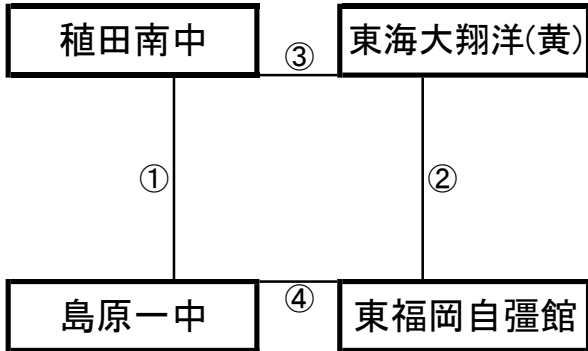

大会組み合わせ

12月28日(水)

《60分ゲーム》

平成町多目的広場(北側)

※相互審判 対戦表(左側)前半・(右側)後半

①	9:00~	植田南中	vs	島原一中
②	10:10~	東海大翔洋(黄)	vs	東福岡自彊館
③	11:20~	植田南中	vs	東海大翔洋(黄)
④	12:30~	島原一中	vs	東福岡自彊館

平成町多目的広場(山側)

①	9:00~	綾中+生目中	vs	Kirara
②	10:10~	滝尾中	vs	大和中
③	12:30~	綾中+生目中	vs	滝尾中
④	13:40~	Kirara	vs	大和中