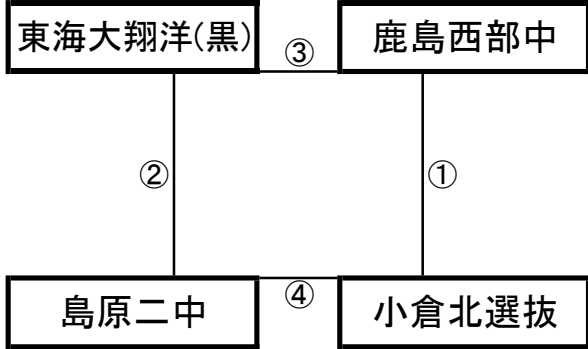

12月28日(水)

《60分ゲーム》

島原二中グラウンド

※相互審判 対戦表(左側)前半・(右側)後半

①	9:00~	鹿島西部中	vs	小倉北選抜
②	10:10~	東海大翔洋(黒)	vs	島原二中
③	11:20~	東海大翔洋(黒)	vs	鹿島西部中
④	12:30~	島原二中	vs	小倉北選抜