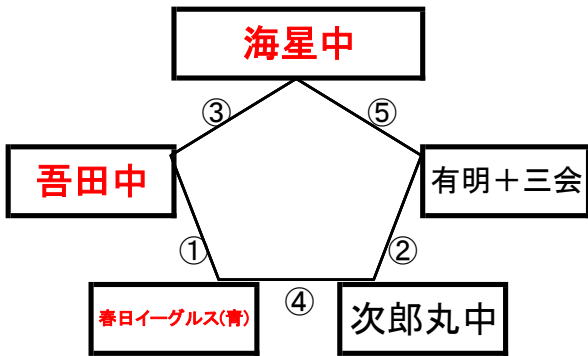

百花台公園サッカー場(人工芝)

※相互審判 対戦表(左側)前半・(右側)後半

①	9:00~	吾田中	vs	春日イーグルス(青)
②	10:10~	次郎丸中	vs	有明十三会
③	11:20~	海星中	vs	吾田中
④	12:30~	春日イーグルス(青)	vs	次郎丸中
⑤	13:40~	海星中	vs	有明十三会