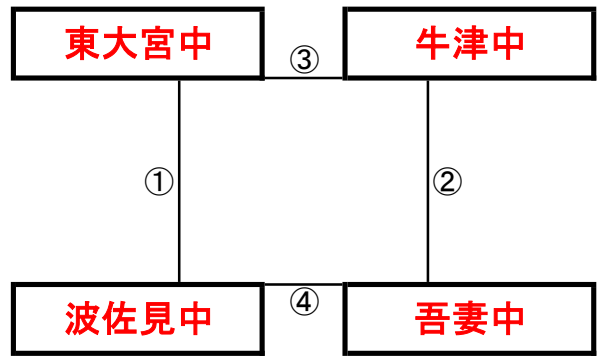

百花台公園芝生広場

※相互審判 対戦表(左側)前半・(右側)後半

①	9:00~	東大宮中	vs	波佐見中
②	10:10~	牛津中	vs	吾妻中
③	12:30~	東大宮中	vs	牛津中
④	13:40~	波佐見中	vs	吾妻中