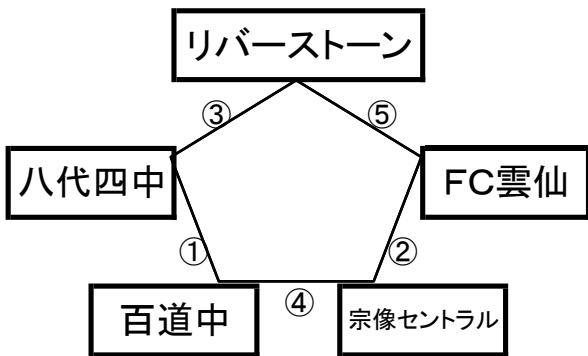

①	9:00~	綾中+生目中	vs	Kirara
②	10:10~	滝尾中	vs	大和中
③	12:30~	綾中+生目中	vs	滝尾中
④	13:40~	Kirara	vs	大和中

平成町人工芝グラウンド(山側)

※相互審判 対戦表(左側)前半・(右側)後半

①	9:00~	八代四中	vs	百道中
②	10:10~	宗像セントラル	vs	FC雲仙
③	11:20~	リバーストーン	vs	八代四中
④	12:30~	百道中	vs	宗像セントラル
⑤	13:40~	FC雲仙	vs	リバーストーン

平成町人工芝グラウンド(海側)