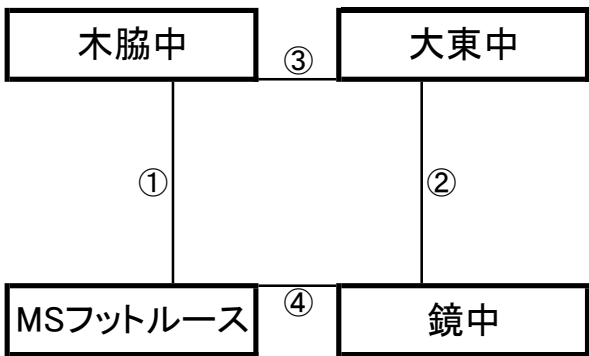

12月28日(水)

《60分ゲーム》

国見総合運動公園芝生広場

※相互審判 対戦表(左側)前半・(右側)後半

①	9:00~	宮崎日大中	vs	別府ミネルバ
②	10:10~	ディアブロッサ高田	vs	VALENTIA
③	11:20~	宮崎日大中	vs	国見中
④	12:30~	別府ミネルバ	vs	ディアブロッサ高田
⑤	13:40~	VALENTIA	vs	国見中

瑞穂すこやかランド

※相互審判 対戦表(左側)前半・(右側)後半

①	9:00~	*	vs	*
②	10:10~	*	vs	*
			vs	
③	12:30~	*	vs	*
④	13:40~	*	vs	*

南島原市多目的運動広場

※相互審判 対戦表(左側)前半・(右側)後半

①	9:00~	木脇中	vs	MSフットルース
②	10:10~	大東中	vs	鏡中
			vs	
③	12:30~	木脇中	vs	大東中
④	13:40~	MSフットルース	vs	鏡中

有家中グラウンド