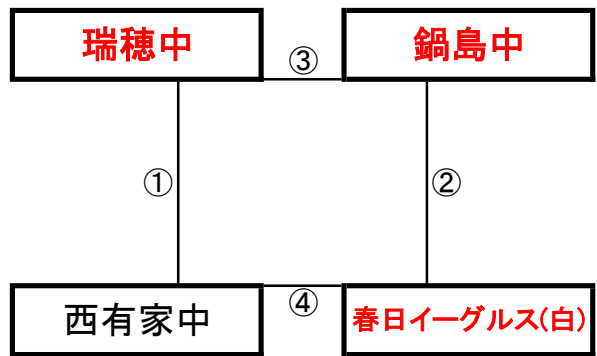

12月28日(水)

《60分ゲーム》

国見総合運動公園芝生広場

※相互審判 対戦表(左側)前半・(右側)後半

①	9:00~	宮崎日大中	vs	別府ミネルバ
②	10:10~	ディアブロッサ高田	vs	VALENTIA
③	11:20~	宮崎日大中	vs	国見中
④	12:30~	別府ミネルバ	vs	ディアブロッサ高田
⑤	13:40~	VALENTIA	vs	国見中

瑞穂すこやかランド

※相互審判 対戦表(左側)前半・(右側)後半

①	9:00~	*	vs	*
②	10:10~	*	vs	*
			vs	
③	12:30~	*	vs	*
④	13:40~	*	vs	*

南島原市多目的運動広場

※相互審判 対戦表(左側)前半・(右側)後半

①	9:00~	木脇中	vs	MSフットルース
②	10:10~	大東中	vs	鏡中
			vs	
③	12:30~	木脇中	vs	大東中
④	13:40~	MSフットルース	vs	鏡中

有家中グラウンド

※相互審判 対戦表(左側)前半・(右側)後半

①	9:00~	瑞穂中	vs	西有家中
②	10:10~	鍋島中	vs	春日イーグルス(白)
			vs	
③	12:30~	瑞穂中	vs	鍋島中
④	13:40~	西有家中	vs	春日イーグルス(白)