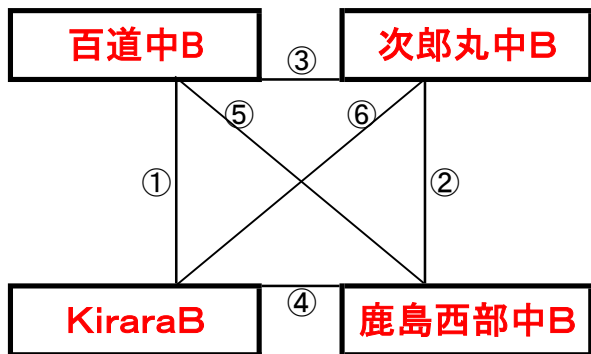

※相互審判 対戦表(左側)前半・(右側)後半

①	9:00~	百道中B	vs	KiraraB
②	10:00~	次郎丸中B	vs	鹿島西部中B
③	12:00~	百道中B	vs	次郎丸中B
④	13:00~	KiraraB	vs	鹿島西部中B
⑤	15:00~	百道中B	vs	鹿島西部中B
⑥	16:00~	次郎丸中B	vs	KiraraB

西有家中グラウンド