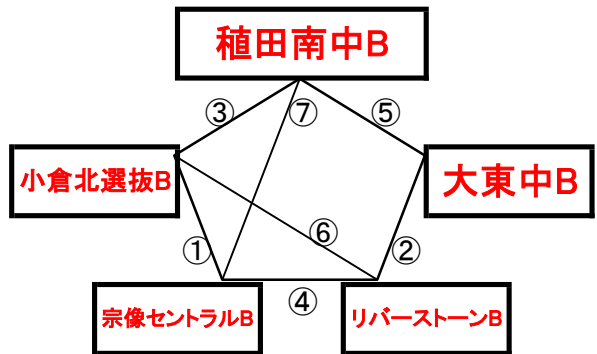

大会組み合わせ《サテライト》

12月27日(火)

《50分ゲーム》

平成町多目的広場(南側クレー)

※相互審判 対戦表(左側)前半・(右側)後半

①	9:00~	FC雲仙B	vs	春日イーグルスB
②	10:00~	別府ミネルバB	vs	下益城城南中B
③	11:00~	J-FIELD津山B	vs	FC雲仙B
④	12:00~	春日イーグルスB	vs	別府ミネルバB
⑤	13:00~	下益城城南中B	vs	J-FIELD津山B
⑥	14:00~	FC雲仙B	vs	別府ミネルバB
⑦	15:00~	J-FIELD津山B	vs	春日イーグルスB

国見総合運動公園クレーG(下)

※相互審判 対戦表(左側)前半・(右側)後半

①	9:00~	小倉北選抜B	vs	宗像セントラルB
②	10:00~	リバーストーンB	vs	大東中B
③	11:00~	植田南中B	vs	小倉北選抜B
④	12:00~	宗像セントラルB	vs	リバーストーンB
⑤	13:00~	大東中B	vs	植田南中B
⑥	14:00~	小倉北選抜B	vs	リバーストーンB
⑦	15:00~	植田南中B	vs	宗像セントラルB