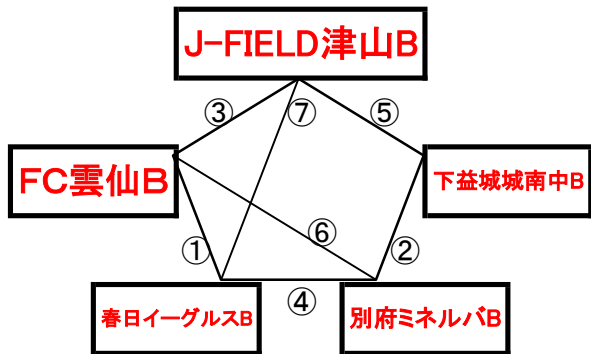

大会組み合わせ《サテライト》

12月27日(火)

《50分ゲーム》

平成町多目的広場(南側クレー)

※相互審判 対戦表(左側)前半・(右側)後半

①	9:00~	FC雲仙B	vs	春日イーグルスB
②	10:00~	別府ミネルバB	vs	下益城城南中B
③	11:00~	J-FIELD津山B	vs	FC雲仙B
④	12:00~	春日イーグルスB	vs	別府ミネルバB
⑤	13:00~	下益城城南中B	vs	J-FIELD津山B
⑥	14:00~	FC雲仙B	vs	別府ミネルバB
⑦	15:00~	J-FIELD津山B	vs	春日イーグルスB

国見総合運動公園クレーG(下)

※相互審判 対戦表(左側)前半・(右側)後半

①	9:00~	小倉北選抜B	vs	宗像セントラルB
②	10:00~	リバーストーンB	vs	大東中B
③	11:00~	植田南中B	vs	小倉北選抜B
④	12:00~	宗像セントラルB	vs	リバーストーンB
⑤	13:00~	大東中B	vs	植田南中B
⑥	14:00~	小倉北選抜B	vs	リバーストーンB
⑦	15:00~	植田南中B	vs	宗像セントラルB