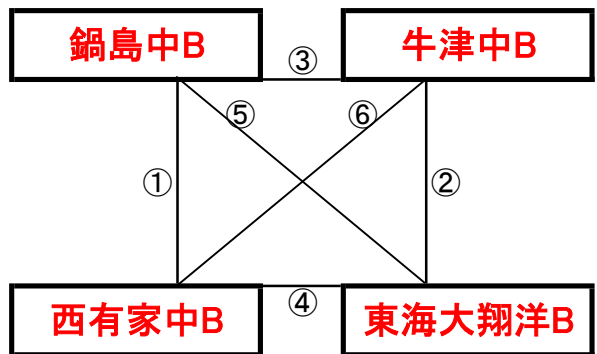

※相互審判 対戦表(左側)前半・(右側)後半

①	9:00~	鍋島中B	vs	西有家中B
②	10:00~	牛津中B	vs	東海大翔洋B
③	12:00~	鍋島中B	vs	牛津中B
④	13:00~	西有家中B	vs	東海大翔洋B
⑤	15:00~	鍋島中B	vs	東海大翔洋B
⑥	16:00~	牛津中B	vs	西有家中B