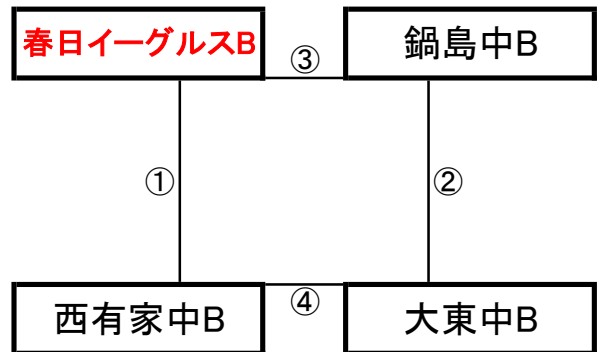

※相互審判 対戦表(左側)前半・(右側)後半

①	9:00~	春日イーグルスB	vs	西有家中B
②	10:00~	鍋島中B	vs	大東中B
③	12:00~	春日イーグルスB	vs	鍋島中B
④	13:00~	西有家中B	vs	大東中B