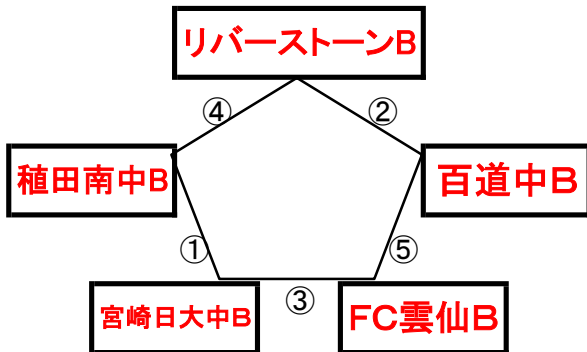

大会組み合わせ《サテライト》

12月28日(水)

《50分ゲーム》

平成町多目的広場(南側クレー)

※相互審判 対戦表(左側)前半・(右側)後半

①	9:00~	植田南中B	vs	宮崎日大中B
②	10:00~	リバーストーンB	vs	百道中B
③	11:00~	宮崎日大中B	vs	FC雲仙B
④	12:00~	リバーストーンB	vs	植田南中B
⑤	13:00~	FC雲仙B	vs	百道中B

国見総合運動公園クレーG(下)