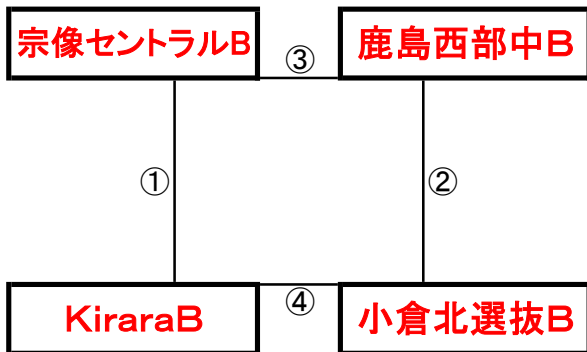

大会組み合わせ《サテライト》

12月28日(水)

《50分ゲーム》

平成町多目的広場(南側クレー)

※相互審判 対戦表(左側)前半・(右側)後半

①	9:00~	植田南中B	vs	宮崎日大中B
②	10:00~	リバーストーンB	vs	百道中B
③	11:00~	宮崎日大中B	vs	FC雲仙B
④	12:00~	リバーストーンB	vs	植田南中B
⑤	13:00~	FC雲仙B	vs	百道中B

国見総合運動公園クレーG(下)

※相互審判 対戦表(左側)前半・(右側)後半

①	9:00~	J-FIELD津山B	vs	東海大翔洋B
②	10:00~	別府ミネルバB	vs	牛津中B
③	11:00~	東海大翔洋B	vs	次郎丸中B
④	12:00~	別府ミネルバB	vs	J-FIELD津山B
⑤	13:00~	次郎丸中B	vs	牛津中B

深江町民グラウンド

※相互審判 対戦表(左側)前半・(右側)後半

①	9:00~	宗像セントラルB	vs	KiraraB
②	10:00~	鹿島西部中B	vs	小倉北選抜B
③	12:00~	宗像セントラルB	vs	鹿島西部中B
④	13:00~	KiraraB	vs	小倉北選抜B