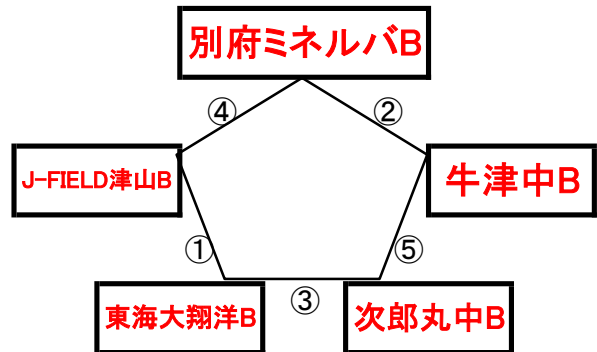

大会組み合わせ《サテライト》

12月28日(水)

《50分ゲーム》

平成町多目的広場(南側クレー)

※相互審判 対戦表(左側)前半・(右側)後半

①	9:00~	植田南中B	vs	宮崎日大中B
②	10:00~	リバーストーンB	vs	百道中B
③	11:00~	宮崎日大中B	vs	FC雲仙B
④	12:00~	リバーストーンB	vs	植田南中B
⑤	13:00~	FC雲仙B	vs	百道中B

国見総合運動公園クレーG(下)

※相互審判 対戦表(左側)前半・(右側)後半

①	9:00~	J-FIELD津山B	vs	東海大翔洋B
②	10:00~	別府ミネルバB	vs	牛津中B
③	11:00~	東海大翔洋B	vs	次郎丸中B
④	12:00~	別府ミネルバB	vs	J-FIELD津山B
⑤	13:00~	次郎丸中B	vs	牛津中B

深江町民グラウンド

※相互審判 対戦表(左側)前半・(右側)後半

①	9:00~	宗像セントラルB	vs	KiraraB
②	10:00~	鹿島西部中B	vs	小倉北選抜B
③	12:00~	宗像セントラルB	vs	鹿島西部中B
④	13:00~	KiraraB	vs	小倉北選抜B