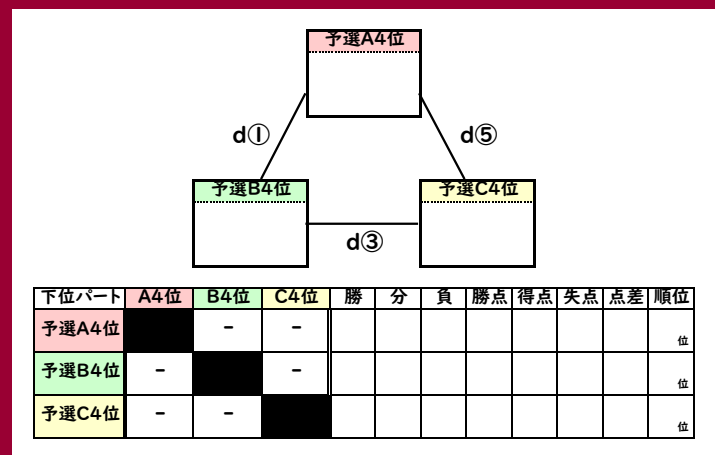

【予選グループB】

グループB	東支部A	北九州南部	早良支部	粕屋支部	勝	分	負	勝点	得点	失点	点差	順位
東支部A	-	-	-									位
北九州南部	-	-	-									位
早良支部	-	-	-									位
粕屋支部	-	-	-									位

【予選グループC】

グループC	西支部	宗像支部	北九州東部	中央支部	勝	分	負	勝点	得点	失点	点差	順位
西支部	-	-	-									位
宗像支部	-	-	-									位
北九州東部	-	-	-									位
中央支部	-	-	-									位

【予選グループD】

グループD	城南支部	博多支部	北九州西部	勝	分	負	勝点	得点	失点	点差	順位
城南支部	-	-									位
博多支部	-	-									位
北九州西部	-	-									位

大会1日目	aコート(芝)	bコート(芝)	cコート(クレー)	dコート(クレー)
① 09:20	【予選グループA】 筑紫支部 - 東支部B	【予選グループA】 南支部 - 北九州北部	-	-
② 10:00	【予選グループB】 東支部A - 北九州南部	【予選グループB】 早良支部 - 粕屋支部	-	-
③ 10:40	【予選グループC】 西支部 - 宗像支部	【予選グループC】 北九州東部 - 中央支部	【予選グループA】 筑紫支部 - 南支部	【予選グループA】 東支部B - 北九州北部
④ 11:20	【予選グループD】 城南支部 - 博多支部	【予選グループB】 東支部A - 早良支部	-	-
⑤ 12:00	【予選グループA】 筑紫支部 - 北九州北部	【予選グループB】 北九州南部 - 粕屋支部	【予選グループC】 西支部 - 北九州東部	【予選グループC】 宗像支部 - 中央支部
⑥ 12:40	【予選グループA】 東支部B - 南支部	【予選グループD】 博多支部 - 北九州西部	-	-
⑦ 13:20	【予選グループC】 西支部 - 中央支部	【予選グループC】 北九州東部 - 宗像支部	【予選グループB】 東支部A - 粕屋支部	【予選グループB】 北九州南部 - 早良支部
⑧ 14:00	【予選グループD】 北九州西部 - 城南支部	-	-	-

⚽ ジェイコム九州杯2022 [2日目] ⚽

【 上位パート 】

【 中位パート 】

【 下位パート 】

下位パート	A4位	B4位	C4位	勝	分	負	勝点	得点	失点	点差	順位
予選A4位		-	-								位
予選B4位	-		-								位
予選C4位	-	-									位

大会2日目	aコート(芝)	bコート(芝)	cコート(クレー)	dコート(クレー)
①	0 9 : 0 0 【 上位パート 1回戦 】 予選A1位 - 予選B2位	予選C1位 - 予選D2位	予選A3位 - 予選B3位	予選A4位 - 予選B4位
②	0 9 : 5 0 【 上位パート 1回戦 】 予選B1位 - 予選A2位	予選D1位 - 予選C2位	予選C3位 - 予選D3位	-
③	1 0 : 4 0 【 上位パート 準決勝 】	【 上位パート 敗者戦 】 a①勝 - b①勝 a①負 - b①負	-	【 下位パート 】 予選B4位 - 予選C4位
④	1 1 : 3 0 【 上位パート 準決勝 】 a②勝 - b②勝	【 上位パート 敗者戦 】 a②負 - b②負	-	-
⑤	1 2 : 2 0 【 中位パート 決勝戦 】 c①勝 - c②勝	-	【 中位パート 3位決定戦 】 c①負 - c②負	【 下位パート 】 予選C4位 - 予選A4位
⑥	1 3 : 1 0 【 上位パート 3位決定戦 】 a③負 - a④負	【 上位パート 5位決定戦 】 b③勝 - b④勝	【 上位パート 順位決定戦 】 b③負 - b④負	-
⑦	1 4 : 0 0 【 上位パート 優勝決定戦 】 a③勝 - a④勝	-	-	-