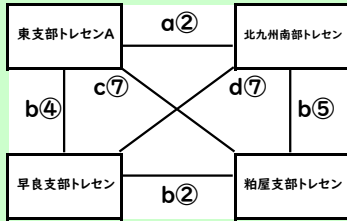

■ 開会式・閉会式

開会式	／	2022年11月26日(土) 08時40分～
閉会式	／	2022年11月27日(日) 14時50分～

■ 表彰

優勝	／	賞状・金メダル
準優勝	／	賞状・銀メダル
3位	／	賞状・銅メダル
最優秀選手賞	／	盾(優勝チームより1名選出)
優秀選手賞	／	盾(2位以下チームより1名ずつ選出)

🏆 ジェイコム九州杯2022 [1日目] 🏆

【予選グループA】

グループA	筑紫支部	東支部B	南支部	北九州北部	勝	分	負	勝点	得点	失点	点差	順位
筑紫支部	-	-	-									位
東支部B	-	-	-									位
南支部	-	-	-									位
北九州北部	-	-	-									位

【予選グループB】

グループB	東支部A	北九州南部	早良支部	粕屋支部	勝	分	負	勝点	得点	失点	点差	順位
東支部A	-	-	-									位
北九州南部	-	-	-									位
早良支部	-	-	-									位
粕屋支部	-	-	-									位

【予選グループC】

グループC	西支部	宗像支部	北九州東部	中央支部	勝	分	負	勝点	得点	失点	点差	順位
西支部	-	-	-									位
宗像支部	-	-	-									位
北九州東部	-	-	-									位
中央支部	-	-	-									位