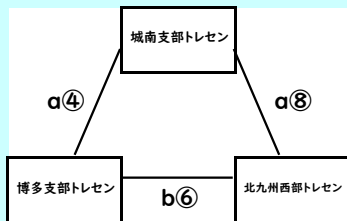

【予選グループB】

グループB	東支部A	北九州南部	早良支部	粕屋支部	勝	分	負	勝点	得点	失点	点差	順位
東支部A	-	-	-									位
北九州南部	-	-	-									位
早良支部	-	-	-									位
粕屋支部	-	-	-									位

【予選グループC】

グループC	西支部	宗像支部	北九州東部	中央支部	勝	分	負	勝点	得点	失点	点差	順位
西支部	-	-	-									位
宗像支部	-	-	-									位
北九州東部	-	-	-									位
中央支部	-	-	-									位

【予選グループD】

グループD	城南支部	博多支部	北九州西部	勝	分	負	勝点	得点	失点	点差	順位
城南支部	-	-									位
博多支部	-	-									位
北九州西部	-	-									位

大会1日目	aコート(芝)	bコート(芝)	cコート(クレー)	dコート(クレー)
① 09:20	【予選グループA】 筑紫支部 - 東支部B	【予選グループA】 南支部 - 北九州北部	-	-
② 10:00	【予選グループB】 東支部A - 北九州南部	【予選グループB】 早良支部 - 粕屋支部	-	-
③ 10:40	【予選グループC】 西支部 - 宗像支部	【予選グループC】 北九州東部 - 中央支部	【予選グループA】 筑紫支部 - 南支部	【予選グループA】 東支部B - 北九州北部
④ 11:20	【予選グループD】 城南支部 - 博多支部	【予選グループB】 東支部A - 早良支部	-	-
⑤ 12:00	【予選グループA】 筑紫支部 - 北九州北部	【予選グループB】 北九州南部 - 粕屋支部	【予選グループC】 西支部 - 北九州東部	【予選グループC】 宗像支部 - 中央支部
⑥ 12:40	【予選グループA】 東支部B - 南支部	【予選グループD】 博多支部 - 北九州西部	-	-
⑦ 13:20	【予選グループC】 西支部 - 中央支部	【予選グループC】 北九州東部 - 宗像支部	【予選グループB】 東支部A - 粕屋支部	【予選グループB】 北九州南部 - 早良支部
⑧ 14:00	【予選グループD】 北九州西部 - 城南支部	-	-	-