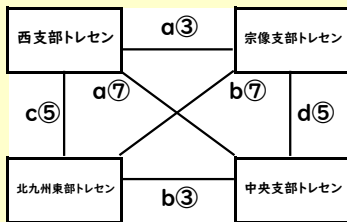

■ 開会式・閉会式

開会式	／	2022年11月26日(土) 08時40分～
閉会式	／	2022年11月27日(日) 14時50分～

■ 表彰

優勝	／	賞状・金メダル
準優勝	／	賞状・銀メダル
3位	／	賞状・銅メダル
最優秀選手賞	／	盾(優勝チームより1名選出)
優秀選手賞	／	盾(2位以下チームより1名ずつ選出)

🏆 ジェイコム九州杯2022 [1日目] 🏆

【予選グループA】

グループA	筑紫支部	東支部B	南支部	北九州北部	勝	分	負	勝点	得点	失点	点差	順位
筑紫支部	-	-	-									位
東支部B	-	-	-									位
南支部	-	-	-									位
北九州北部	-	-	-									位

【予選グループB】

グループB	東支部A	北九州南部	早良支部	粕屋支部	勝	分	負	勝点	得点	失点	点差	順位
東支部A	-	-	-									位
北九州南部	-	-	-									位
早良支部	-	-	-									位
粕屋支部	-	-	-									位

【予選グループC】

グループC	西支部	宗像支部	北九州東部	中央支部	勝	分	負	勝点	得点	失点	点差	順位
西支部	-	-	-									位
宗像支部	-	-	-									位
北九州東部	-	-	-									位
中央支部	-	-	-									位