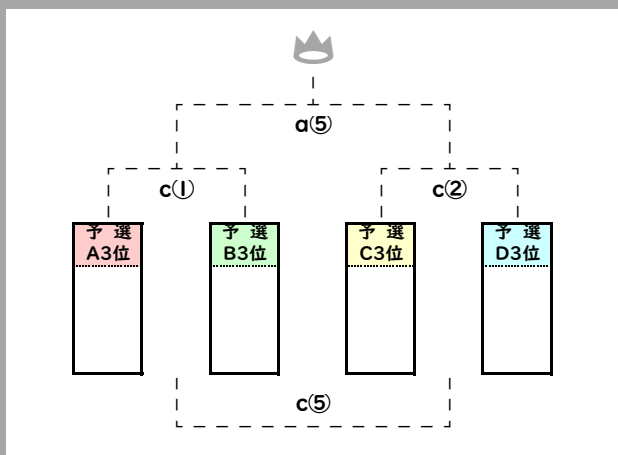

【予選グループB】

グループB	東支部A	北九州南部	早良支部	粕屋支部	勝	分	負	勝点	得点	失点	点差	順位
東支部A	-	-	-									位
北九州南部	-	-	-									位
早良支部	-	-	-									位
粕屋支部	-	-	-									位

【予選グループC】

グループC	西支部	宗像支部	北九州東部	中央支部	勝	分	負	勝点	得点	失点	点差	順位
西支部	-	-	-									位
宗像支部	-	-	-									位
北九州東部	-	-	-									位
中央支部	-	-	-									位

【予選グループD】

グループD	城南支部	博多支部	北九州西部	勝	分	負	勝点	得点	失点	点差	順位
城南支部	-	-									位
博多支部	-	-									位
北九州西部	-	-									位

大会1日目	aコート(芝)	bコート(芝)	cコート(クレー)	dコート(クレー)
① 09:20	【予選グループA】 筑紫支部 - 東支部B	【予選グループA】 南支部 - 北九州北部	-	-
② 10:00	【予選グループB】 東支部A - 北九州南部	【予選グループB】 早良支部 - 粕屋支部	-	-
③ 10:40	【予選グループC】 西支部 - 宗像支部	【予選グループC】 北九州東部 - 中央支部	【予選グループA】 筑紫支部 - 南支部	【予選グループA】 東支部B - 北九州北部
④ 11:20	【予選グループD】 城南支部 - 博多支部	【予選グループB】 東支部A - 早良支部	-	-
⑤ 12:00	【予選グループA】 筑紫支部 - 北九州北部	【予選グループB】 北九州南部 - 粕屋支部	【予選グループC】 西支部 - 北九州東部	【予選グループC】 宗像支部 - 中央支部
⑥ 12:40	【予選グループA】 東支部B - 南支部	【予選グループD】 博多支部 - 北九州西部	-	-
⑦ 13:20	【予選グループC】 西支部 - 中央支部	【予選グループC】 北九州東部 - 宗像支部	【予選グループB】 東支部A - 粕屋支部	【予選グループB】 北九州南部 - 早良支部
⑧ 14:00	【予選グループD】 北九州西部 - 城南支部	-	-	-

⚽ ジェイコム九州杯2022 [2日目] ⚽

【 上位パート 】

【 中位パート 】

【 下位パート 】

下位パート	A4位	B4位	C4位	勝	分	負	勝点	得点	失点	点差	順位
予選A4位		-	-								位
予選B4位	-		-								位
予選C4位	-	-									位

大会2日目	aコート(芝)	bコート(芝)	cコート(クレー)	dコート(クレー)
①	0 9 : 0 0 【 上位パート 1回戦 】 予選A1位 - 予選B2位	予選C1位 - 予選D2位	予選A3位 - 予選B3位	予選A4位 - 予選B4位
②	0 9 : 5 0 【 上位パート 1回戦 】 予選B1位 - 予選A2位	予選D1位 - 予選C2位	予選C3位 - 予選D3位	-
③	1 0 : 4 0 【 上位パート 準決勝 】	【 上位パート 敗者戦 】 a①勝 - b①勝 a①負 - b①負	-	【 下位パート 】 予選B4位 - 予選C4位
④	1 1 : 3 0 【 上位パート 準決勝 】 a②勝 - b②勝	【 上位パート 敗者戦 】 a②負 - b②負	-	-
⑤	1 2 : 2 0 【 中位パート 決勝戦 】 c①勝 - c②勝	-	【 中位パート 3位決定戦 】 c①負 - c②負	【 下位パート 】 予選C4位 - 予選A4位
⑥	1 3 : 1 0 【 上位パート 3位決定戦 】 a③負 - a④負	【 上位パート 5位決定戦 】 b③勝 - b④勝	【 上位パート 順位決定戦 】 b③負 - b④負	-
⑦	1 4 : 0 0 【 上位パート 優勝決定戦 】 a③勝 - a④勝	-	-	-