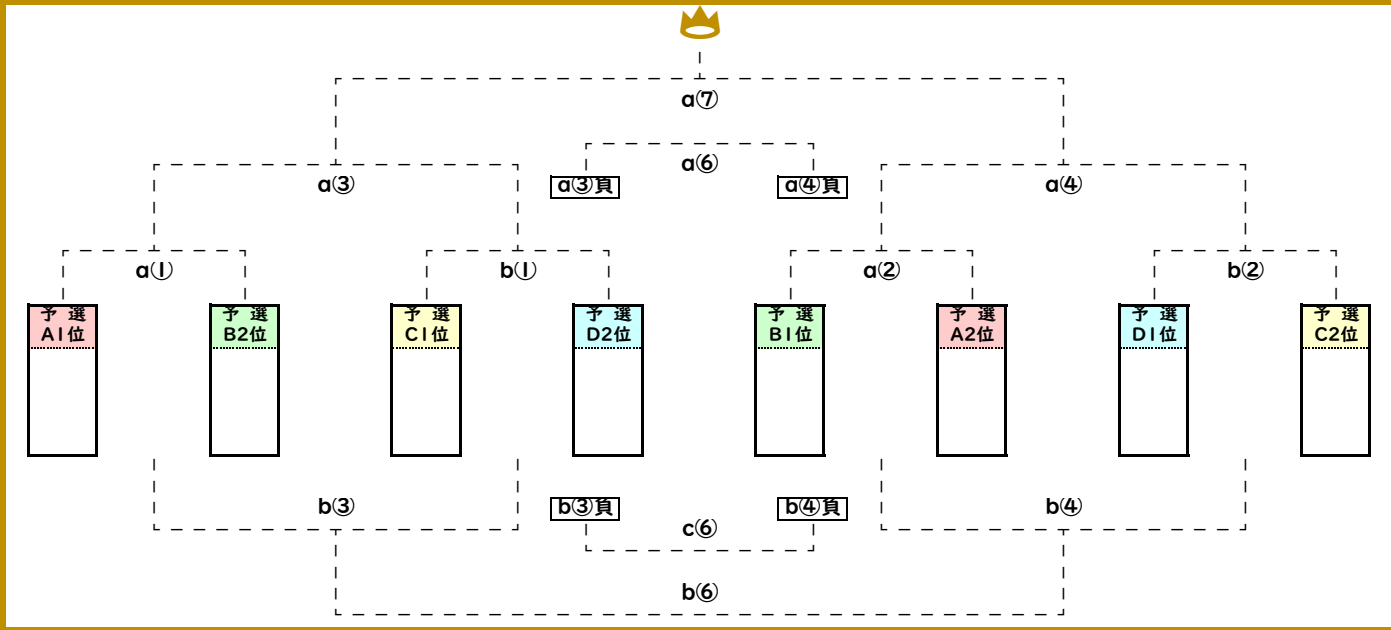

【予選グループB】

グループB	東支部A	北九州南部	早良支部	粕屋支部	勝	分	負	勝点	得点	失点	点差	順位
東支部A	-	-	-									位
北九州南部	-	-	-									位
早良支部	-	-	-									位
粕屋支部	-	-	-									位

【予選グループC】

グループC	西支部	宗像支部	北九州東部	中央支部	勝	分	負	勝点	得点	失点	点差	順位
西支部	-	-	-									位
宗像支部	-	-	-									位
北九州東部	-	-	-									位
中央支部	-	-	-									位

【予選グループD】

グループD	城南支部	博多支部	北九州西部	勝	分	負	勝点	得点	失点	点差	順位
城南支部	-	-									位
博多支部	-	-									位
北九州西部	-	-									位

大会1日目	aコート(芝)	bコート(芝)	cコート(クレー)	dコート(クレー)
① 09:20	【予選グループA】 筑紫支部 - 東支部B	【予選グループA】 南支部 - 北九州北部	-	-
② 10:00	【予選グループB】 東支部A - 北九州南部	【予選グループB】 早良支部 - 粕屋支部	-	-
③ 10:40	【予選グループC】 西支部 - 宗像支部	【予選グループC】 北九州東部 - 中央支部	【予選グループA】 筑紫支部 - 南支部	【予選グループA】 東支部B - 北九州北部
④ 11:20	【予選グループD】 城南支部 - 博多支部	【予選グループB】 東支部A - 早良支部	-	-
⑤ 12:00	【予選グループA】 筑紫支部 - 北九州北部	【予選グループB】 北九州南部 - 粕屋支部	【予選グループC】 西支部 - 北九州東部	【予選グループC】 宗像支部 - 中央支部
⑥ 12:40	【予選グループA】 東支部B - 南支部	【予選グループD】 博多支部 - 北九州西部	-	-
⑦ 13:20	【予選グループC】 西支部 - 中央支部	【予選グループC】 北九州東部 - 宗像支部	【予選グループB】 東支部A - 粕屋支部	【予選グループB】 北九州南部 - 早良支部
⑧ 14:00	【予選グループD】 北九州西部 - 城南支部	-	-	-

⚽ ジェイコム九州杯2022 [2日目] ⚽

【 上位パート 】

【 中位パート 】

【 下位パート 】

下位パート	A4位	B4位	C4位	勝	分	負	勝点	得点	失点	点差	順位
予選A4位		-	-								位
予選B4位	-		-								位
予選C4位	-	-									位

大会2日目	aコート(芝)	bコート(芝)	cコート(クレー)	dコート(クレー)
①	0 9 : 0 0 【 上位パート 1回戦 】 予選A1位 - 予選B2位	予選C1位 - 予選D2位	予選A3位 - 予選B3位	予選A4位 - 予選B4位
②	0 9 : 5 0 【 上位パート 1回戦 】 予選B1位 - 予選A2位	予選D1位 - 予選C2位	予選C3位 - 予選D3位	-
③	1 0 : 4 0 【 上位パート 準決勝 】	【 上位パート 敗者戦 】 a①勝 - b①勝 a①負 - b①負	-	【 下位パート 】 予選B4位 - 予選C4位
④	1 1 : 3 0 【 上位パート 準決勝 】 a②勝 - b②勝	【 上位パート 敗者戦 】 a②負 - b②負	-	-
⑤	1 2 : 2 0 【 中位パート 決勝戦 】 c①勝 - c②勝	-	【 中位パート 3位決定戦 】 c①負 - c②負	【 下位パート 】 予選C4位 - 予選A4位
⑥	1 3 : 1 0 【 上位パート 3位決定戦 】 a③負 - a④負	【 上位パート 5位決定戦 】 b③勝 - b④勝	【 上位パート 順位決定戦 】 b③負 - b④負	-
⑦	1 4 : 0 0 【 上位パート 優勝決定戦 】 a③勝 - a④勝	-	-	-