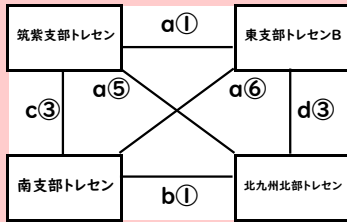

■ 開会式・閉会式

開会式	／	2022年11月26日(土) 08時40分～
閉会式	／	2022年11月27日(日) 14時50分～

■ 表彰

優勝	／	賞状・金メダル
準優勝	／	賞状・銀メダル
3位	／	賞状・銅メダル
最優秀選手賞	／	盾(優勝チームより1名選出)
優秀選手賞	／	盾(2位以下チームより1名ずつ選出)

🏆 ジェイコム九州杯2022 [1日目] 🏆

【予選グループA】

グループA	筑紫支部	東支部B	南支部	北九州北部	勝	分	負	勝点	得点	失点	点差	順位
筑紫支部	-	-	-									位
東支部B	-	-	-									位
南支部	-	-	-									位
北九州北部	-	-	-									位

【予選グループB】

グループB	東支部A	北九州南部	早良支部	粕屋支部	勝	分	負	勝点	得点	失点	点差	順位
東支部A	-	-	-									位
北九州南部	-	-	-									位
早良支部	-	-	-									位
粕屋支部	-	-	-									位

【予選グループC】

グループC	西支部	宗像支部	北九州東部	中央支部	勝	分	負	勝点	得点	失点	点差	順位
西支部	-	-	-									位
宗像支部	-	-	-									位
北九州東部	-	-	-									位
中央支部	-	-	-									位