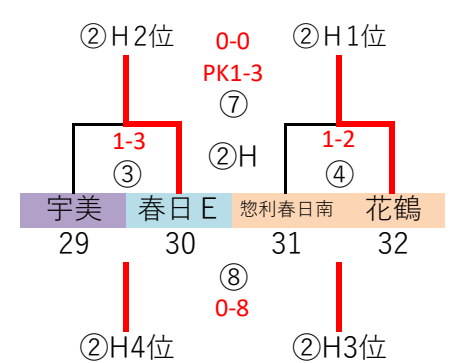

筑前地区大会 開催要項 (九州U12)

2023.01 競技部 谷口

◎予選ラウンド 32 地区リーグ通過32チーム
G-4面 トーナメント×8パートにて1~4位の順位確定→決勝Tへ進出

1/15 (日)
会場「なまずの郷 A」
責任「福南」

1/15 (日)
会場「なまずの郷 B」
責任「福南」

1/15 (日)
会場「なまずの郷 C」
責任「福南」

1/15 (日)
会場「春日スポセン」
責任「惣利春日南」

予選ラウンド 40分ゲーム (20-10-20)

	時間	対戦	R1	R2
①	9:00 ~ 9:50	1.5.9.13 vs 2.6.10.14	19.23.27.31	20.24.28.32
②	9:55 ~ 10:45	3.7.11.15 vs 4.8.12.16	1.5.9.13	2.6.10.14
③	10:50 ~ 11:40	17.21.25.29 vs 18.22.26.30	3.7.11.15	4.8.12.16
④	11:45 ~ 12:35	19.23.27.31 vs 20.24.28.32	17.21.25.29	18.22.26.30

決勝トーナメント 40分ゲーム(20-10-20)

	時間	R	A 1	A 2		時間	R	A 1	A 2
①	9:15 ~ 10:05	派遣	7	8	⑤	12:55 ~ 13:45	派遣	③負	④負
②	10:10 ~ 11:00	派遣	1	2	⑥	13:50 ~ 14:40	派遣	①負	②負
③	11:05 ~ 11:55	派遣	3	4	⑦	15:40 ~ 16:30	派遣	派遣	派遣
④	12:00 ~ 12:50	派遣	5	6					

◎順位決定戦 8 順位決定 1~4位
 G-2面 順位決定 5~8位

順位決定戦 30分ゲーム(15-5-15)

	時間	Aコート						Bコート					
		対戦		R	A1	A2	対戦		R	A1	A2		
①	10:00 ~ 10:35	1 VS 2	AM派遣	AM派遣	AM派遣	3 VS 4	AM派遣	AM派遣	AM派遣				
②	11:00 ~ 11:35	5 VS 6	AM派遣	AM派遣	AM派遣	7 VS 8	AM派遣	AM派遣	AM派遣				
③	12:00 ~ 12:35	A①勝 VS B①勝	PM派遣	PM派遣	PM派遣	A①負 VS B①負	PM派遣	PM派遣	PM派遣				
④	13:00 ~ 13:35	A②勝 VS B②勝	PM派遣	PM派遣	PM派遣	A②負 VS B②負	PM派遣	PM派遣	PM派遣				