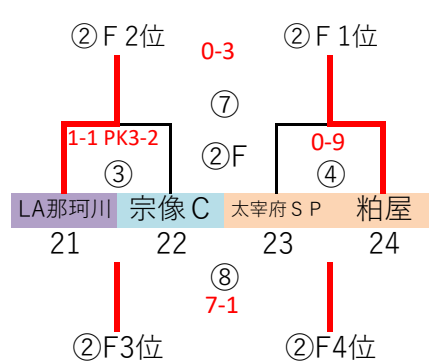

筑前地区大会 開催要項 (九州U12)

2023.01 競技部 谷口

◎予選ラウンド 32 地区リーグ通過32チーム
G-4面 トーナメント×8パートにて1~4位の順位確定→決勝Tへ進出

1/15 (日)
会場「なまずの郷 A」
責任「福南」

1/15 (日)
会場「なまずの郷 B」
責任「福南」

1/15 (日)
会場「なまずの郷 C」
責任「福南」

1/15 (日)
会場「春日スポセン」
責任「惣利春日南」

予選ラウンド 40分ゲーム (20-10-20)

	時間	対戦	R1	R2
①	9:00 ~ 9:50	1.5.9.13 vs 2.6.10.14	19.23.27.31	20.24.28.32
②	9:55 ~ 10:45	3.7.11.15 vs 4.8.12.16	1.5.9.13	2.6.10.14
③	10:50 ~ 11:40	17.21.25.29 vs 18.22.26.30	3.7.11.15	4.8.12.16
④	11:45 ~ 12:35	19.23.27.31 vs 20.24.28.32	17.21.25.29	18.22.26.30

決勝トーナメント 40分ゲーム(20-10-20)

	時間	R	A 1	A 2		時間	R	A 1	A 2
①	9:15 ~ 10:05	派遣	7	8	⑤	12:55 ~ 13:45	派遣	③負	④負
②	10:10 ~ 11:00	派遣	1	2	⑥	13:50 ~ 14:40	派遣	①負	②負
③	11:05 ~ 11:55	派遣	3	4	⑦	15:40 ~ 16:30	派遣	派遣	派遣
④	12:00 ~ 12:50	派遣	5	6					

◎順位決定戦 8 順位決定 1~4位
 G-2面 順位決定 5~8位

順位決定戦 30分ゲーム(15-5-15)

	時間	Aコート						Bコート					
		対戦		R	A1	A2	対戦		R	A1	A2		
①	10:00 ~ 10:35	1 VS 2	AM派遣	AM派遣	AM派遣	3 VS 4	AM派遣	AM派遣	AM派遣				
②	11:00 ~ 11:35	5 VS 6	AM派遣	AM派遣	AM派遣	7 VS 8	AM派遣	AM派遣	AM派遣				
③	12:00 ~ 12:35	A①勝 VS B①勝	PM派遣	PM派遣	PM派遣	A①負 VS B①負	PM派遣	PM派遣	PM派遣				
④	13:00 ~ 13:35	A②勝 VS B②勝	PM派遣	PM派遣	PM派遣	A②負 VS B②負	PM派遣	PM派遣	PM派遣				