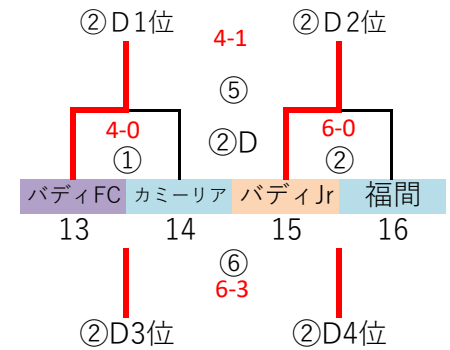

筑前地区大会 開催要項 (九州U12)

2023.01 競技部 谷口

◎予選ラウンド 32 地区リーグ通過32チーム
G-4面 トーナメント×8パートにて1~4位の順位確定→決勝Tへ進出

1/15 (日)
会場「なまずの郷 A」
責任「福南」

1/15 (日)
会場「なまずの郷 B」
責任「福南」

1/15 (日)
会場「なまずの郷 C」
責任「福南」

1/15 (日)
会場「春日スポセン」
責任「惣利春日南」

予選ラウンド 40分ゲーム (20-10-20)

	時間	対戦	R1	R2
①	9:00 ~ 9:50	1.5.9.13 vs 2.6.10.14	19.23.27.31	20.24.28.32
②	9:55 ~ 10:45	3.7.11.15 vs 4.8.12.16	1.5.9.13	2.6.10.14
③	10:50 ~ 11:40	17.21.25.29 vs 18.22.26.30	3.7.11.15	4.8.12.16
④	11:45 ~ 12:35	19.23.27.31 vs 20.24.28.32	17.21.25.29	18.22.26.30

決勝トーナメント 40分ゲーム(20-10-20)

	時間	R	A 1	A 2		時間	R	A 1	A 2
①	9:15 ~ 10:05	派遣	7	8	⑤	12:55 ~ 13:45	派遣	③負	④負
②	10:10 ~ 11:00	派遣	1	2	⑥	13:50 ~ 14:40	派遣	①負	②負
③	11:05 ~ 11:55	派遣	3	4	⑦	15:40 ~ 16:30	派遣	派遣	派遣
④	12:00 ~ 12:50	派遣	5	6					

◎順位決定戦 8 順位決定 1~4位
 G-2面 順位決定 5~8位

順位決定戦 30分ゲーム(15-5-15)

	時間	Aコート						Bコート					
		対戦		R	A1	A2	対戦		R	A1	A2		
①	10:00 ~ 10:35	1 VS 2	AM派遣	AM派遣	AM派遣	3 VS 4	AM派遣	AM派遣	AM派遣				
②	11:00 ~ 11:35	5 VS 6	AM派遣	AM派遣	AM派遣	7 VS 8	AM派遣	AM派遣	AM派遣				
③	12:00 ~ 12:35	A①勝 VS B①勝	PM派遣	PM派遣	PM派遣	A①負 VS B①負	PM派遣	PM派遣	PM派遣				
④	13:00 ~ 13:35	A②勝 VS B②勝	PM派遣	PM派遣	PM派遣	A②負 VS B②負	PM派遣	PM派遣	PM派遣				