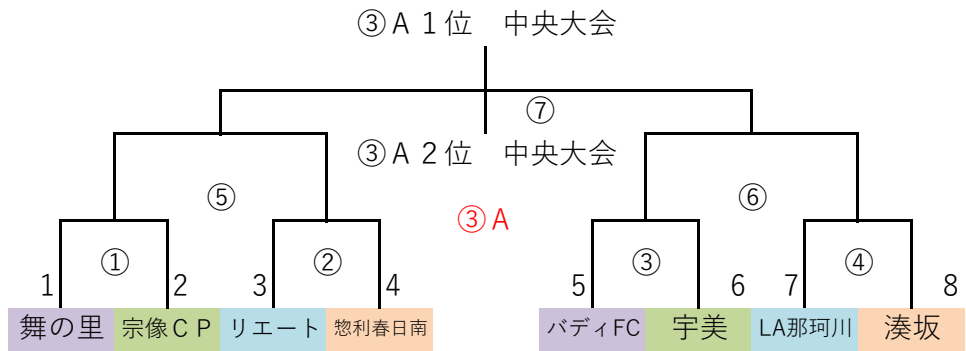

◎決勝T 32 予選R通過32チーム

G-4面 決勝トーナメント → 1位通過(1~4位決定戦)、2位通過(5~8位決定戦)中央大会出場決定

1/22 (日) ③Aパート
会場「なまずの郷A」
責任「福南」
派遣 ライジング、日の里
筑紫野、太宰府南

1/22 (日) ③Bパート
会場「なまずの郷B」
責任「福南」
派遣 宗像FC、福津W
FC太宰府、ウィザーズ