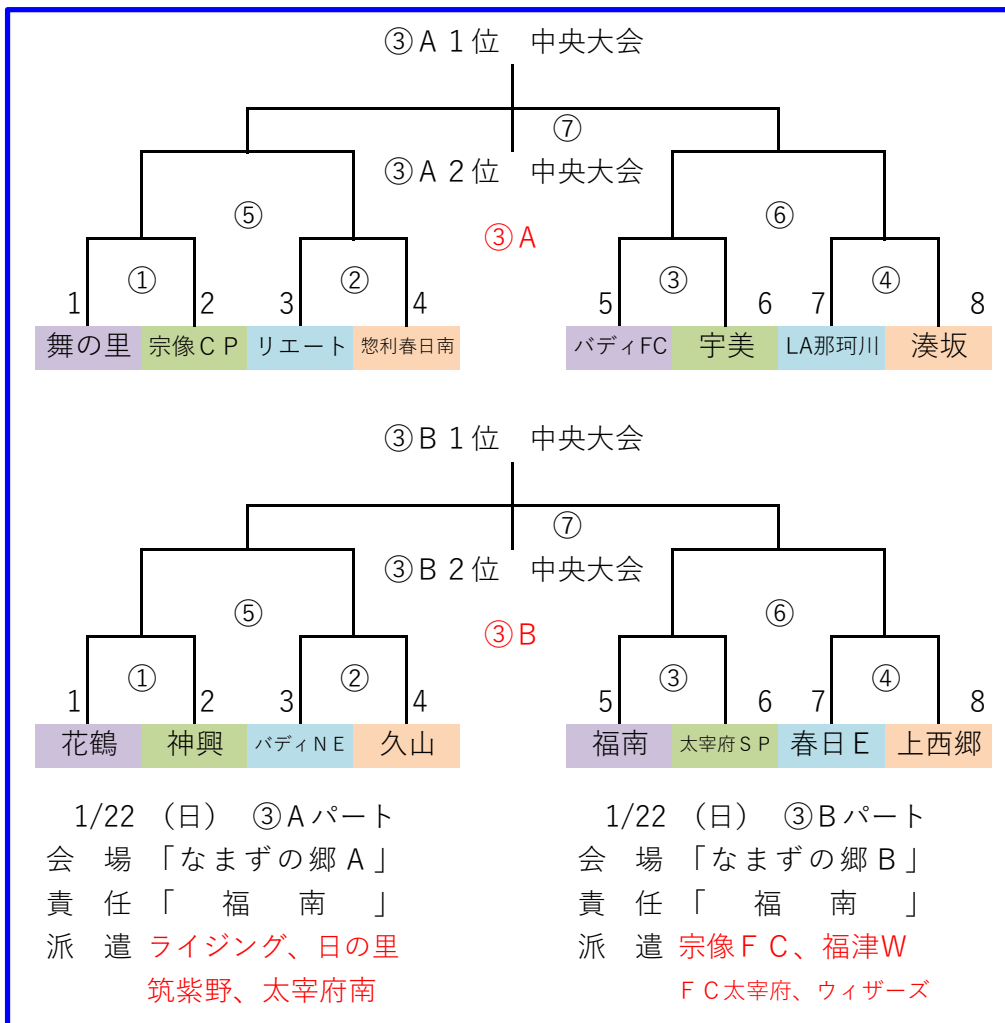

筑前地区大会 開催要項 (九州U12)

2023.01 競技部 谷口

◎予選ラウンド 32 地区リーグ通過32チーム
G-4面 トーナメント×8パートにて1~4位の順位確定→決勝Tへ進出

1/15 (日)
会場「なまずの郷 A」
責任「福南」

1/15 (日)
会場「なまずの郷 B」
責任「福南」

1/15 (日)
会場「なまずの郷 C」
責任「福南」

1/15 (日)
会場「春日スポセン」
責任「惣利春日南」

予選ラウンド 40分ゲーム (20-10-20)

	時間	対戦	R1	R2
①	9:00 ~ 9:50	1.5.9.13 vs 2.6.10.14	19.23.27.31	20.24.28.32
②	9:55 ~ 10:45	3.7.11.15 vs 4.8.12.16	1.5.9.13	2.6.10.14
③	10:50 ~ 11:40	17.21.25.29 vs 18.22.26.30	3.7.11.15	4.8.12.16
④	11:45 ~ 12:35	19.23.27.31 vs 20.24.28.32	17.21.25.29	18.22.26.30

決勝トーナメント 40分ゲーム(20-10-20)

	時間	R	A 1	A 2		時間	R	A 1	A 2
①	9:15 ~ 10:05	派遣	7	8	⑤	12:55 ~ 13:45	派遣	③負	④負
②	10:10 ~ 11:00	派遣	1	2	⑥	13:50 ~ 14:40	派遣	①負	②負
③	11:05 ~ 11:55	派遣	3	4	⑦	15:40 ~ 16:30	派遣	派遣	派遣
④	12:00 ~ 12:50	派遣	5	6					

1/22 (日) ③Dパート
会場「ふれあいの丘B」
責任「新宮」
派遣 CREW、篠北
大野城南、アッローロ

決勝トーナメント 40分ゲーム(20-10-20)

	時間	R	A 1	A 2		時間	R	A 1	A 2
①	9:00 ~ 9:50	派遣	7	8	⑤	12:40 ~ 13:30	派遣	③負	④負
②	9:55 ~ 10:45	派遣	1	2	⑥	13:35 ~ 14:25	派遣	①負	②負
③	10:50 ~ 11:40	派遣	3	4	⑦	15:25 ~ 16:15	派遣	派遣	派遣
④	11:45 ~ 12:35	派遣	5	6					