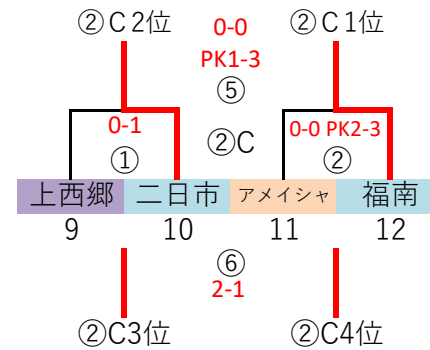

筑前地区大会 開催要項 (九州U12)

2023.01 競技部 谷口

◎予選ラウンド 32 地区リーグ通過32チーム
G-4面 トーナメント×8パートにて1~4位の順位確定→決勝Tへ進出

1/15 (日)
会場「なまずの郷 A」
責任「福南」

1/15 (日)
会場「なまずの郷 B」
責任「福南」

1/15 (日)
会場「なまずの郷 C」
責任「福南」

1/15 (日)
会場「春日スポセン」
責任「惣利春日南」

予選ラウンド 40分ゲーム (20-10-20)

	時間	対戦	R1	R2
①	9:00 ~ 9:50	1.5.9.13 vs 2.6.10.14	19.23.27.31	20.24.28.32
②	9:55 ~ 10:45	3.7.11.15 vs 4.8.12.16	1.5.9.13	2.6.10.14
③	10:50 ~ 11:40	17.21.25.29 vs 18.22.26.30	3.7.11.15	4.8.12.16
④	11:45 ~ 12:35	19.23.27.31 vs 20.24.28.32	17.21.25.29	18.22.26.30

決勝トーナメント 40分ゲーム(20-10-20)

	時間	R	A 1	A 2		時間	R	A 1	A 2
①	9:15 ~ 10:05	派遣	7	8	⑤	12:55 ~ 13:45	派遣	③負	④負
②	10:10 ~ 11:00	派遣	1	2	⑥	13:50 ~ 14:40	派遣	①負	②負
③	11:05 ~ 11:55	派遣	3	4	⑦	15:40 ~ 16:30	派遣	派遣	派遣
④	12:00 ~ 12:50	派遣	5	6					

◎順位決定戦 8 順位決定 1~4位
 G-2面 順位決定 5~8位

順位決定戦 30分ゲーム(15-5-15)

	時間	Aコート						Bコート					
		対戦		R	A1	A2	対戦		R	A1	A2		
①	10:00 ~ 10:35	1 VS 2	AM派遣	AM派遣	AM派遣	3 VS 4	AM派遣	AM派遣	AM派遣				
②	11:00 ~ 11:35	5 VS 6	AM派遣	AM派遣	AM派遣	7 VS 8	AM派遣	AM派遣	AM派遣				
③	12:00 ~ 12:35	A①勝 VS B①勝	PM派遣	PM派遣	PM派遣	A①負 VS B①負	PM派遣	PM派遣	PM派遣				
④	13:00 ~ 13:35	A②勝 VS B②勝	PM派遣	PM派遣	PM派遣	A②負 VS B②負	PM派遣	PM派遣	PM派遣				