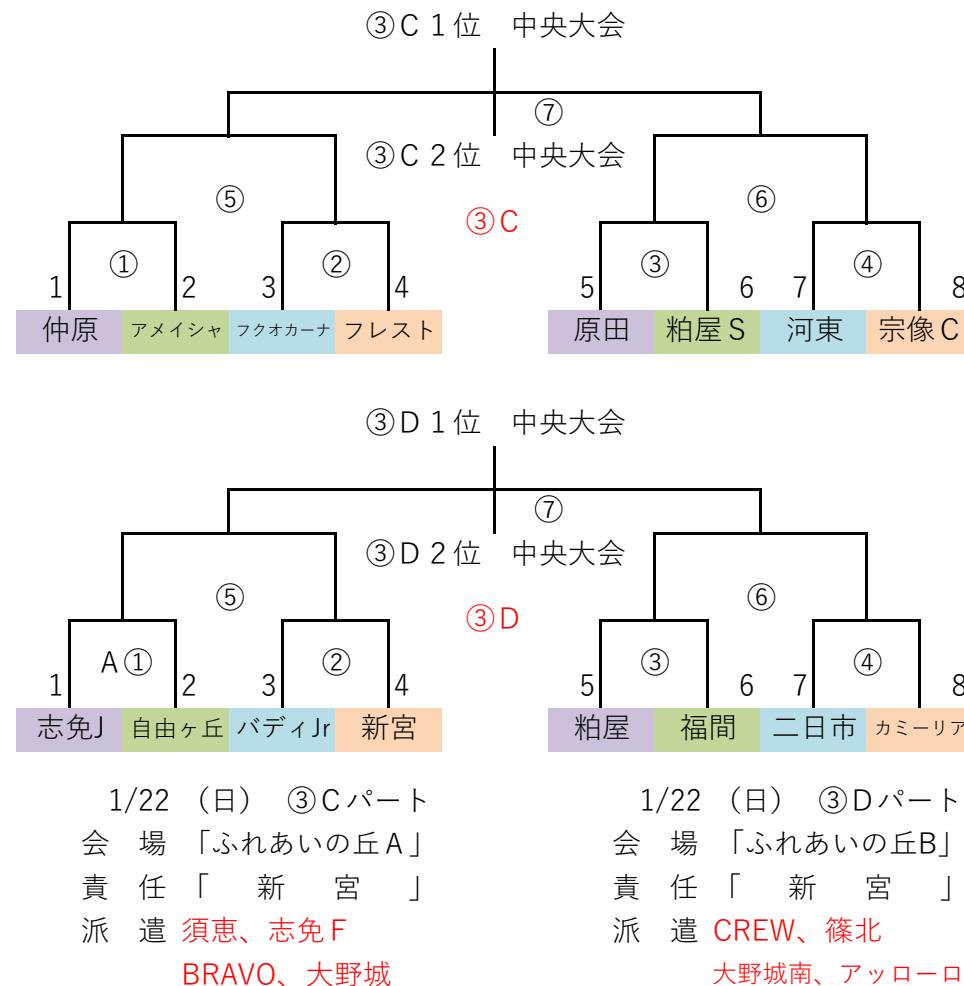

筑前地区大会 開催要項 (九州U12)

2023.01 競技部 谷口

◎予選ラウンド 32 地区リーグ通過32チーム
G-4面 トーナメント×8パートにて1~4位の順位確定→決勝Tへ進出

1/15 (日)
会場「なまずの郷 A」
責任「福南」

1/15 (日)
会場「なまずの郷 B」
責任「福南」

1/15 (日)
会場「なまずの郷 C」
責任「福南」

1/15 (日)
会場「春日スポセン」
責任「惣利春日南」

予選ラウンド 40分ゲーム (20-10-20)

	時間	対戦	R1	R2
①	9:00 ~ 9:50	1.5.9.13 vs 2.6.10.14	19.23.27.31	20.24.28.32
②	9:55 ~ 10:45	3.7.11.15 vs 4.8.12.16	1.5.9.13	2.6.10.14
③	10:50 ~ 11:40	17.21.25.29 vs 18.22.26.30	3.7.11.15	4.8.12.16
④	11:45 ~ 12:35	19.23.27.31 vs 20.24.28.32	17.21.25.29	18.22.26.30

決勝トーナメント 40分ゲーム(20-10-20)

	時間	R	A 1	A 2		時間	R	A 1	A 2
①	9:15 ~ 10:05	派遣	7	8	⑤	12:55 ~ 13:45	派遣	③負	④負
②	10:10 ~ 11:00	派遣	1	2	⑥	13:50 ~ 14:40	派遣	①負	②負
③	11:05 ~ 11:55	派遣	3	4	⑦	15:40 ~ 16:30	派遣	派遣	派遣
④	12:00 ~ 12:50	派遣	5	6					

◎順位決定戦 8 順位決定 1~4位
 G-2面 順位決定 5~8位

順位決定戦 30分ゲーム(15-5-15)

	時間	Aコート						Bコート					
		対戦		R	A1	A2	対戦		R	A1	A2		
①	10:00 ~ 10:35	1 VS 2	AM派遣	AM派遣	AM派遣	3 VS 4	AM派遣	AM派遣	AM派遣				
②	11:00 ~ 11:35	5 VS 6	AM派遣	AM派遣	AM派遣	7 VS 8	AM派遣	AM派遣	AM派遣				
③	12:00 ~ 12:35	A①勝 VS B①勝	PM派遣	PM派遣	PM派遣	A①負 VS B①負	PM派遣	PM派遣	PM派遣				
④	13:00 ~ 13:35	A②勝 VS B②勝	PM派遣	PM派遣	PM派遣	A②負 VS B②負	PM派遣	PM派遣	PM派遣				