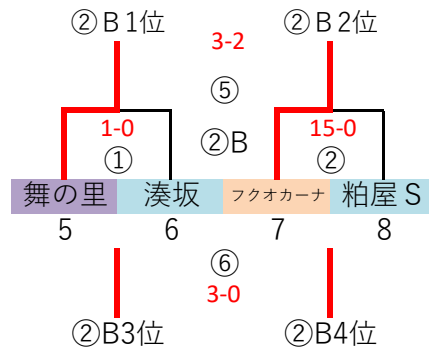

筑前地区大会 開催要項 (九州U12)

2023.01 競技部 谷口

◎予選ラウンド 32 地区リーグ通過32チーム
G-4面 トーナメント×8パートにて1~4位の順位確定→決勝Tへ進出

1/15 (日)
会場「なまずの郷 A」
責任「福南」

1/15 (日)
会場「なまずの郷 B」
責任「福南」

1/15 (日)
会場「なまずの郷 C」
責任「福南」

1/15 (日)
会場「春日スポセン」
責任「惣利春日南」

予選ラウンド 40分ゲーム (20-10-20)

	時間	対戦	R1	R2
①	9:00 ~ 9:50	1.5.9.13 vs 2.6.10.14	19.23.27.31	20.24.28.32
②	9:55 ~ 10:45	3.7.11.15 vs 4.8.12.16	1.5.9.13	2.6.10.14
③	10:50 ~ 11:40	17.21.25.29 vs 18.22.26.30	3.7.11.15	4.8.12.16
④	11:45 ~ 12:35	19.23.27.31 vs 20.24.28.32	17.21.25.29	18.22.26.30

決勝トーナメント 40分ゲーム(20-10-20)

	時間	R	A 1	A 2		時間	R	A 1	A 2
①	9:15 ~ 10:05	派遣	7	8	⑤	12:55 ~ 13:45	派遣	③負	④負
②	10:10 ~ 11:00	派遣	1	2	⑥	13:50 ~ 14:40	派遣	①負	②負
③	11:05 ~ 11:55	派遣	3	4	⑦	15:40 ~ 16:30	派遣	派遣	派遣
④	12:00 ~ 12:50	派遣	5	6					

◎順位決定戦 8 順位決定 1~4位
 G-2面 順位決定 5~8位

順位決定戦 30分ゲーム(15-5-15)

	時間	Aコート						Bコート					
		対戦		R	A1	A2	対戦		R	A1	A2		
①	10:00 ~ 10:35	1 VS 2	AM派遣	AM派遣	AM派遣	3 VS 4	AM派遣	AM派遣	AM派遣				
②	11:00 ~ 11:35	5 VS 6	AM派遣	AM派遣	AM派遣	7 VS 8	AM派遣	AM派遣	AM派遣				
③	12:00 ~ 12:35	A①勝 VS B①勝	PM派遣	PM派遣	PM派遣	A①負 VS B①負	PM派遣	PM派遣	PM派遣				
④	13:00 ~ 13:35	A②勝 VS B②勝	PM派遣	PM派遣	PM派遣	A②負 VS B②負	PM派遣	PM派遣	PM派遣				