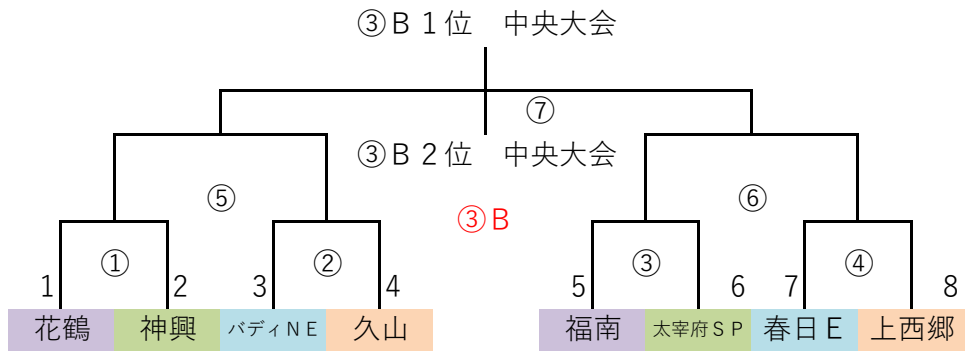

◎決勝T 32 予選R通過32チーム

G-4面 決勝トーナメント → 1位通過(1~4位決定戦)、2位通過(5~8位決定戦)中央大会出場決定

1/22 (日) ③Aパート
会場「なまずの郷A」
責任「福南」
派遣 ライジング、日の里
筑紫野、太宰府南

1/22 (日) ③Bパート
会場「なまずの郷B」
責任「福南」
派遣 宗像FC、福津W
FC太宰府、ウィザーズ