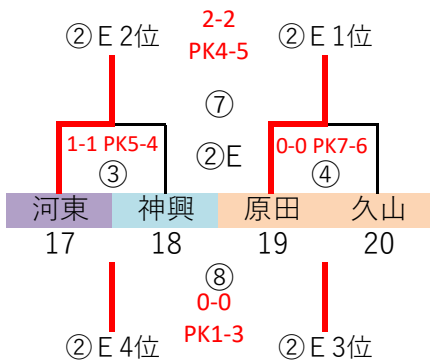

筑前地区大会 開催要項 (九州U12)

2023.01 競技部 谷口

◎予選ラウンド 32 地区リーグ通過32チーム
G-4面 トーナメント×8パートにて1~4位の順位確定→決勝Tへ進出

1/15 (日)
会場「なまずの郷 A」
責任「福南」

1/15 (日)
会場「なまずの郷 B」
責任「福南」

1/15 (日)
会場「なまずの郷 C」
責任「福南」

1/15 (日)
会場「春日スポセン」
責任「惣利春日南」

予選ラウンド 40分ゲーム (20-10-20)

	時間	対戦	R1	R2
①	9:00 ~ 9:50	1.5.9.13 vs 2.6.10.14	19.23.27.31	20.24.28.32
②	9:55 ~ 10:45	3.7.11.15 vs 4.8.12.16	1.5.9.13	2.6.10.14
③	10:50 ~ 11:40	17.21.25.29 vs 18.22.26.30	3.7.11.15	4.8.12.16
④	11:45 ~ 12:35	19.23.27.31 vs 20.24.28.32	17.21.25.29	18.22.26.30

1/22 (日) ③Dパート
会場「ふれあいの丘B」
責任「新宮」
派遣 CREW、篠北
大野城南、アッローロ

決勝トーナメント 40分ゲーム(20-10-20)

	時間	R	A 1	A 2		時間	R	A 1	A 2
①	9:00 ~ 9:50	派遣	7	8	⑤	12:40 ~ 13:30	派遣	③負	④負
②	9:55 ~ 10:45	派遣	1	2	⑥	13:35 ~ 14:25	派遣	①負	②負
③	10:50 ~ 11:40	派遣	3	4	⑦	15:25 ~ 16:15	派遣	派遣	派遣
④	11:45 ~ 12:35	派遣	5	6					

◎順位決定戦 8 順位決定 1~4位
 G-2面 順位決定 5~8位

順位決定戦 30分ゲーム(15-5-15)

	時間	Aコート						Bコート					
		対戦		R	A1	A2	対戦		R	A1	A2		
①	10:00 ~ 10:35	1 VS 2	AM派遣	AM派遣	AM派遣	3 VS 4	AM派遣	AM派遣	AM派遣				
②	11:00 ~ 11:35	5 VS 6	AM派遣	AM派遣	AM派遣	7 VS 8	AM派遣	AM派遣	AM派遣				
③	12:00 ~ 12:35	A①勝 VS B①勝	PM派遣	PM派遣	PM派遣	A①負 VS B①負	PM派遣	PM派遣	PM派遣				
④	13:00 ~ 13:35	A②勝 VS B②勝	PM派遣	PM派遣	PM派遣	A②負 VS B②負	PM派遣	PM派遣	PM派遣				