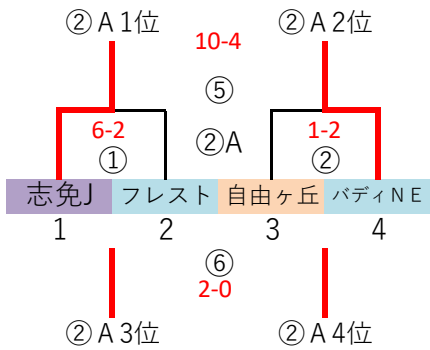

筑前地区大会 開催要項 (九州U12)

2023.01 競技部 谷口

◎予選ラウンド 32 地区リーグ通過32チーム
G-4面 トーナメント×8パートにて1~4位の順位確定→決勝Tへ進出

1/15 (日)
会場「なまずの郷 A」
責任「福南」

1/15 (日)
会場「なまずの郷 B」
責任「福南」

1/15 (日)
会場「なまずの郷 C」
責任「福南」

1/15 (日)
会場「春日スポセン」
責任「惣利春日南」

予選ラウンド 40分ゲーム (20-10-20)

	時間	対戦	R1	R2
①	9:00 ~ 9:50	1.5.9.13 vs 2.6.10.14	19.23.27.31	20.24.28.32
②	9:55 ~ 10:45	3.7.11.15 vs 4.8.12.16	1.5.9.13	2.6.10.14
③	10:50 ~ 11:40	17.21.25.29 vs 18.22.26.30	3.7.11.15	4.8.12.16
④	11:45 ~ 12:35	19.23.27.31 vs 20.24.28.32	17.21.25.29	18.22.26.30

	時間	対戦	R1	R2
⑤	12:40 ~ 13:30	①勝 vs ②勝	③負	④負
⑥	13:35 ~ 14:25	①負 vs ②負	①勝	②勝
⑦	14:30 ~ 15:20	③勝 vs ④勝	①負	②負
⑧	15:25 ~ 16:15	③負 vs ④負	③勝	④勝

◎決勝T 32 予選R通過32チーム

G-4面 決勝トーナメント → 1位通過(1~4位決定戦)、2位通過(5~8位決定戦)中央大会出場決定

決勝トーナメント 40分ゲーム(20-10-20)

	時間	R	A 1	A 2		時間	R	A 1	A 2
①	9:15 ~ 10:05	派遣	7	8	⑤	12:55 ~ 13:45	派遣	③負	④負
②	10:10 ~ 11:00	派遣	1	2	⑥	13:50 ~ 14:40	派遣	①負	②負
③	11:05 ~ 11:55	派遣	3	4	⑦	15:40 ~ 16:30	派遣	派遣	派遣
④	12:00 ~ 12:50	派遣	5	6					