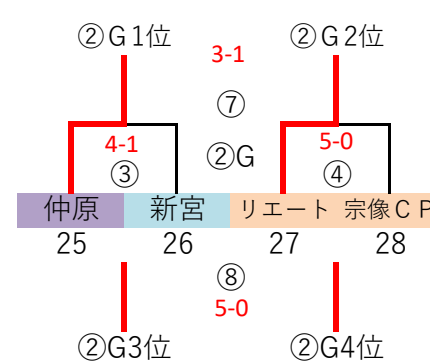

筑前地区大会 開催要項 (九州U12)

2023.01 競技部 谷口

◎予選ラウンド 32 地区リーグ通過32チーム
G-4面 トーナメント×8パートにて1~4位の順位確定→決勝Tへ進出

1/15 (日)
会場「なまずの郷 A」
責任「福南」

1/15 (日)
会場「なまずの郷 B」
責任「福南」

1/15 (日)
会場「なまずの郷 C」
責任「福南」

1/15 (日)
会場「春日スポセン」
責任「惣利春日南」

予選ラウンド 40分ゲーム (20-10-20)

	時間	対戦	R1	R2
①	9:00 ~ 9:50	1.5.9.13 vs 2.6.10.14	19.23.27.31	20.24.28.32
②	9:55 ~ 10:45	3.7.11.15 vs 4.8.12.16	1.5.9.13	2.6.10.14
③	10:50 ~ 11:40	17.21.25.29 vs 18.22.26.30	3.7.11.15	4.8.12.16
④	11:45 ~ 12:35	19.23.27.31 vs 20.24.28.32	17.21.25.29	18.22.26.30

	時間	対戦	R1	R2
⑤	12:40 ~ 13:30	①勝 vs ②勝	③負	④負
⑥	13:35 ~ 14:25	①負 vs ②負	①勝	②勝
⑦	14:30 ~ 15:20	③勝 vs ④勝	①負	②負
⑧	15:25 ~ 16:15	③負 vs ④負	③勝	④勝

◎決勝T 32 予選R通過32チーム

G-4面 決勝トーナメント → 1位通過(1~4位決定戦)、2位通過(5~8位決定戦)中央大会出場決定

◎順位決定戦 8 順位決定 1~4位
 G-2面 順位決定 5~8位

順位決定戦 30分ゲーム(15-5-15)

	時間	Aコート						Bコート					
		対戦		R	A1	A2	対戦		R	A1	A2		
①	10:00 ~ 10:35	1 VS 2	AM派遣	AM派遣	AM派遣	3 VS 4	AM派遣	AM派遣	AM派遣				
②	11:00 ~ 11:35	5 VS 6	AM派遣	AM派遣	AM派遣	7 VS 8	AM派遣	AM派遣	AM派遣				
③	12:00 ~ 12:35	A①勝 VS B①勝	PM派遣	PM派遣	PM派遣	A①負 VS B①負	PM派遣	PM派遣	PM派遣				
④	13:00 ~ 13:35	A②勝 VS B②勝	PM派遣	PM派遣	PM派遣	A②負 VS B②負	PM派遣	PM派遣	PM派遣				