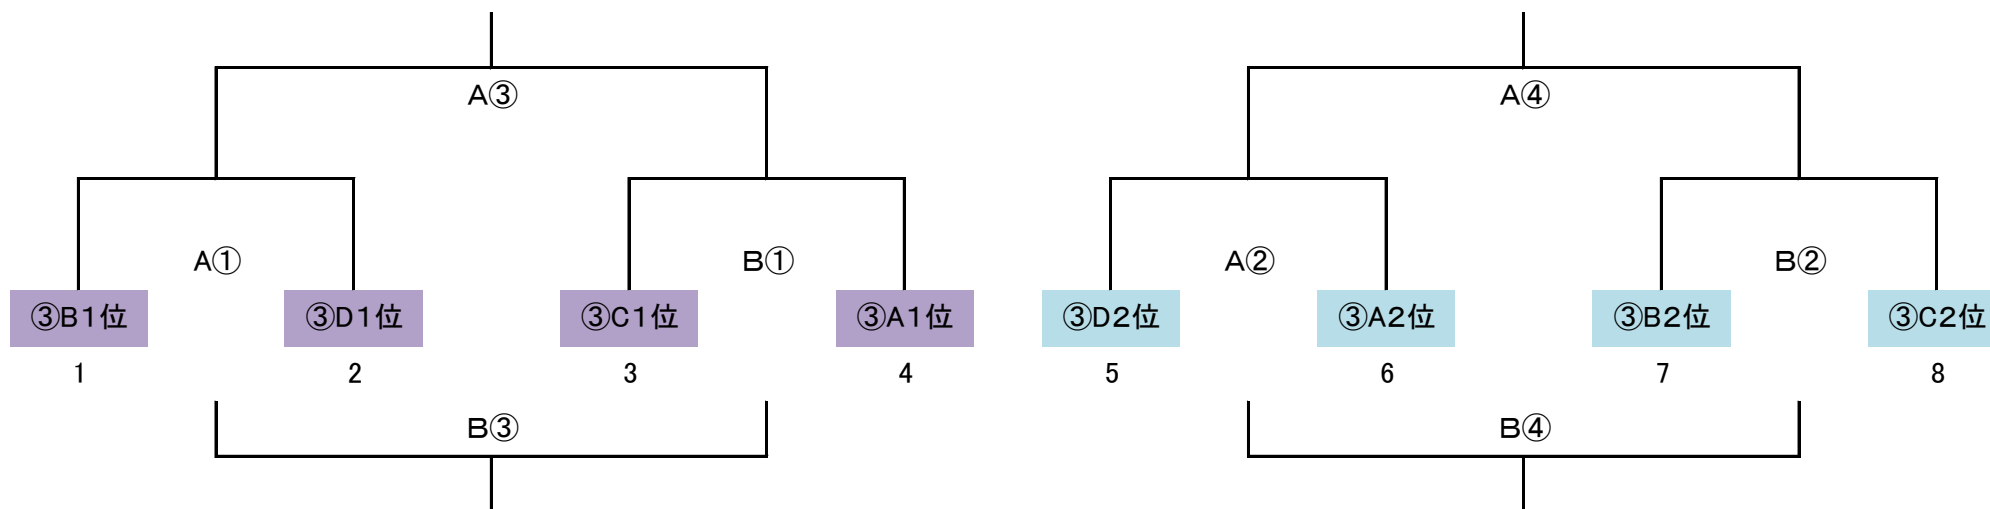

◎順位決定戦 8 順位決定 1~4位
G-2面 順位決定 5~8位

順位決定戦 30分ゲーム(15-5-15)

	時間	Aコート						Bコート					
		対戦		R	A1	A2	対戦		R	A1	A2		
①	10:00 ~ 10:35	1 VS 2	AM派遣	AM派遣	AM派遣	3 VS 4	AM派遣	AM派遣	AM派遣				
②	11:00 ~ 11:35	5 VS 6	AM派遣	AM派遣	AM派遣	7 VS 8	AM派遣	AM派遣	AM派遣				
③	12:00 ~ 12:35	A①勝 VS B①勝	PM派遣	PM派遣	PM派遣	A①負 VS B①負	PM派遣	PM派遣	PM派遣				
④	13:00 ~ 13:35	A②勝 VS B②勝	PM派遣	PM派遣	PM派遣	A②負 VS B②負	PM派遣	PM派遣	PM派遣				

派遣審判: 決勝トーナメント敗退24チーム

1/29 (日)

会場 「ふれあいの丘A」

責任 「 」

派遣 決勝T③A、③Bパート敗退チーム

1/29 (日)

会場 「ふれあいの丘B」

責任 「 」

派遣 決勝T③C、③Dパート敗退チーム