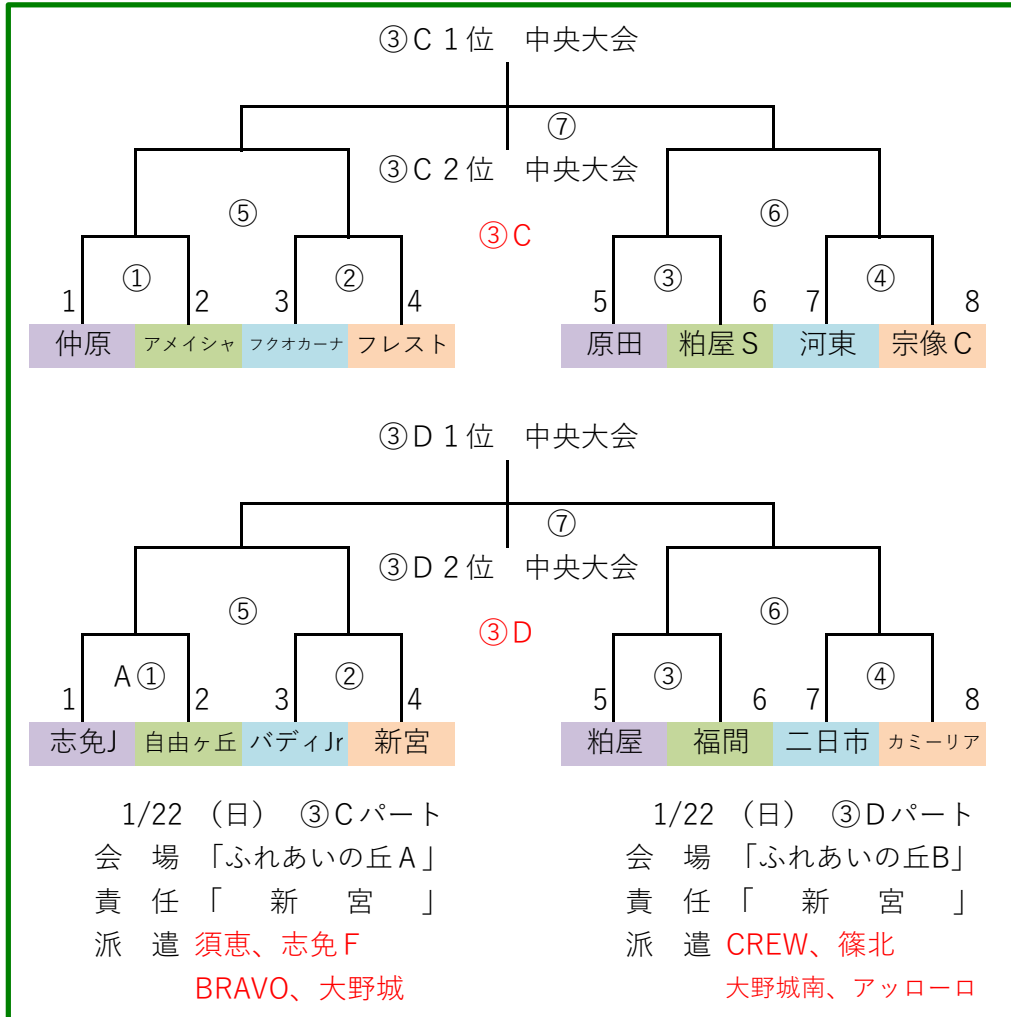

決勝トーナメント 40分ゲーム(20-10-20)

	時間	R	A 1	A 2		時間	R	A 1	A 2
①	9:15 ~ 10:05	派遣	7	8	⑤	12:55 ~ 13:45	派遣	③負	④負
②	10:10 ~ 11:00	派遣	1	2	⑥	13:50 ~ 14:40	派遣	①負	②負
③	11:05 ~ 11:55	派遣	3	4	⑦	15:40 ~ 16:30	派遣	派遣	派遣
④	12:00 ~ 12:50	派遣	5	6					

◎決勝T 32 予選R通過32チーム

G-4面 決勝トーナメント → 1位通過(1~4位決定戦)、2位通過(5~8位決定戦)中央大会出場決定

1/22 (日) ③Aパート
会場「なまずの郷A」
責任「福南」
派遣 ライジング、日の里
筑紫野、太宰府南

1/22 (日) ③Bパート
会場「なまずの郷B」
責任「福南」
派遣 宗像FC、福津W
FC太宰府、ウィザーズ

1/22 (日) ③Cパート
会場「ふれあいの丘A」
責任「新宮」
派遣 須恵、志免F
BRAVO、大野城

1/22 (日) ③Dパート
会場「ふれあいの丘B」
責任「新宮」
派遣 CREW、篠北
大野城南、アッローロ

決勝トーナメント 40分ゲーム(20-10-20)

	時間	R	A 1	A 2		時間	R	A 1	A 2
①	9:00 ~ 9:50	派遣	7	8	⑤	12:40 ~ 13:30	派遣	③負	④負
②	9:55 ~ 10:45	派遣	1	2	⑥	13:35 ~ 14:25	派遣	①負	②負
③	10:50 ~ 11:40	派遣	3	4	⑦	15:25 ~ 16:15	派遣	派遣	派遣
④	11:45 ~ 12:35	派遣	5	6					