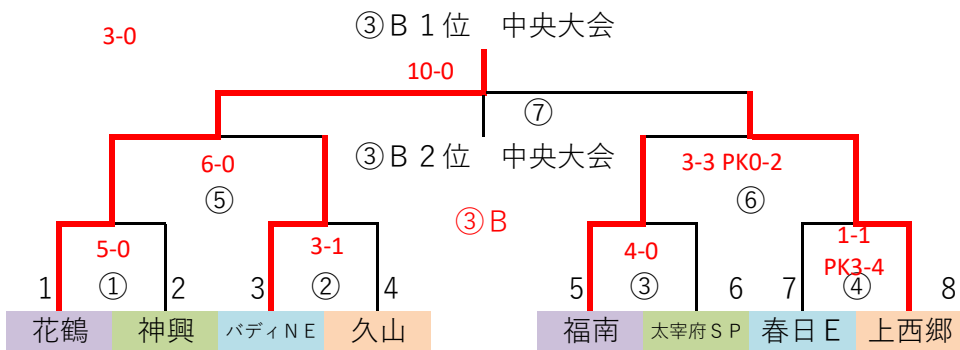

◎決勝T 32 予選R通過32チーム  
 G-4面 決勝トーナメント → 1位通過(1~4位決定戦)、2位通過(5~8位決定戦)中央大会出場決定

1/22 (日) ③Aパート  
 会場「なまずの郷A」  
 責任「福南」  
 派遣 ライジング、日の里  
 筑紫野、太宰府南

1/22 (日) ③Bパート  
 会場「なまずの郷B」  
 責任「福南」  
 派遣 宗像FC、福津W  
 FC太宰府、ウィザーズ

1/22 (日) ③Cパート  
 会場「ふれあいの丘A」  
 責任「新宮」  
 派遣 須恵、志免F  
 BRAVO、大野城

1/22 (日) ③Dパート  
 会場「ふれあいの丘B」  
 責任「新宮」  
 派遣 CREW、篠北  
 大野城南、アッローロ

決勝トーナメント 40分ゲーム(20-10-20) ⑦試合は30分ゲーム(15-5-15)

	時間	R	A 1	A 2		時間	R	A 1	A 2
①	9:00 ~ 9:50	派遣	7	8	⑤	12:40 ~ 13:30	派遣	③負	④負
②	9:55 ~ 10:45	派遣	1	2	⑥	13:35 ~ 14:25	派遣	①負	②負
③	10:50 ~ 11:40	派遣	3	4	⑦	15:25 ~ 16:15	派遣	派遣	派遣
④	11:45 ~ 12:35	派遣	5	6					

◎順位決定戦 8 順位決定 1~4位  
 G-2面 順位決定 5~8位

順位決定戦 30分ゲーム(15-5-15)

	時間	Aコート			Bコート				
		対戦	R	A1	A2	対戦	R	A1	A2
①	10:00 ~ 10:35	花鶴 VS 粕屋	AM派遣	AM派遣	AM派遣	仲原 VS バディFC	AM派遣	AM派遣	AM派遣
②	11:00 ~ 11:35	バディJr VS 舞の里	AM派遣	AM派遣	AM派遣	上西郷 VS 宗像C	AM派遣	AM派遣	AM派遣
③	12:00 ~ 12:35	A①勝 VS B①勝	PM派遣	PM派遣	PM派遣	A①負 VS B①負	PM派遣	PM派遣	PM派遣
④	13:00 ~ 13:35	A②勝 VS B②勝	PM派遣	PM派遣	PM派遣	A②負 VS B②負	PM派遣	PM派遣	PM派遣