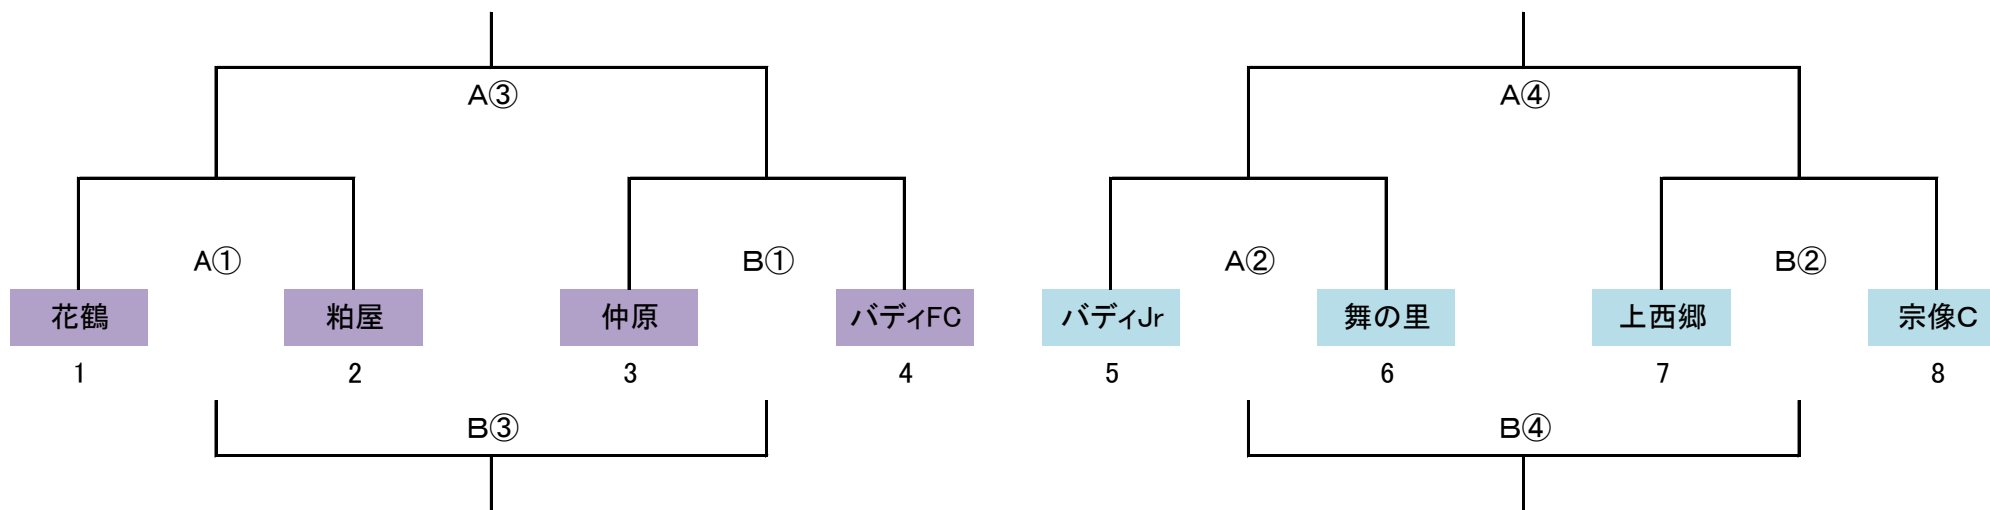

◎決勝T 32 予選R通過32チーム  
 G-4面 決勝トーナメント → 1位通過(1~4位決定戦)、2位通過(5~8位決定戦)中央大会出場決定

1/22 (日) ③Aパート  
 会場「なまずの郷A」  
 責任「福南」  
 派遣 ライジング、日の里  
 筑紫野、太宰府南

1/22 (日) ③Bパート  
 会場「なまずの郷B」  
 責任「福南」  
 派遣 宗像FC、福津W  
 FC太宰府、ウィザーズ

1/22 (日) ③Cパート  
 会場「ふれあいの丘A」  
 責任「新宮」  
 派遣 須恵、志免F  
 BRAVO、大野城

1/22 (日) ③Dパート  
 会場「ふれあいの丘B」  
 責任「新宮」  
 派遣 CREW、篠北  
 大野城南、アッローロ

決勝トーナメント 40分ゲーム(20-10-20) ⑦試合は30分ゲーム(15-5-15)

	時間	R	A 1	A 2		時間	R	A 1	A 2
①	9:00 ~ 9:50	派遣	7	8	⑤	12:40 ~ 13:30	派遣	③負	④負
②	9:55 ~ 10:45	派遣	1	2	⑥	13:35 ~ 14:25	派遣	①負	②負
③	10:50 ~ 11:40	派遣	3	4	⑦	15:25 ~ 16:15	派遣	派遣	派遣
④	11:45 ~ 12:35	派遣	5	6					

◎順位決定戦 8 順位決定 1~4位  
 G-2面 順位決定 5~8位

順位決定戦 30分ゲーム(15-5-15)

	時間	Aコート			Bコート				
		対戦	R	A1	A2	対戦	R	A1	A2
①	10:00 ~ 10:35	花鶴 VS 粕屋	AM派遣	AM派遣	AM派遣	仲原 VS バディFC	AM派遣	AM派遣	AM派遣
②	11:00 ~ 11:35	バディJr VS 舞の里	AM派遣	AM派遣	AM派遣	上西郷 VS 宗像C	AM派遣	AM派遣	AM派遣
③	12:00 ~ 12:35	A①勝 VS B①勝	PM派遣	PM派遣	PM派遣	A①負 VS B①負	PM派遣	PM派遣	PM派遣
④	13:00 ~ 13:35	A②勝 VS B②勝	PM派遣	PM派遣	PM派遣	A②負 VS B②負	PM派遣	PM派遣	PM派遣