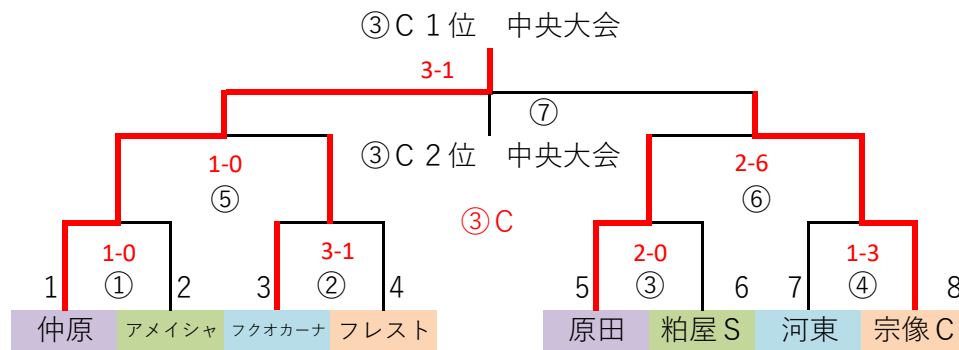

◎決勝T 32 予選R通過32チーム  
 G-4面 決勝トーナメント → 1位通過(1~4位決定戦)、2位通過(5~8位決定戦)中央大会出場決定

1/22 (日) ③Aパート  
 会場「なまずの郷A」  
 責任「福南」  
 派遣 ライジング、日の里  
 筑紫野、太宰府南

1/22 (日) ③Bパート  
 会場「なまずの郷B」  
 責任「福南」  
 派遣 宗像FC、福津W  
 FC太宰府、ウィザーズ

1/22 (日) ③Cパート  
 会場「ふれあいの丘A」  
 責任「新宮」  
 派遣 須恵、志免F  
 BRAVO、大野城

1/22 (日) ③Dパート  
 会場「ふれあいの丘B」  
 責任「新宮」  
 派遣 CREW、篠北  
 大野城南、アッローロ

決勝トーナメント 40分ゲーム(20-10-20) ⑦試合は30分ゲーム(15-5-15)

	時間	R	A 1	A 2		時間	R	A 1	A 2
①	9:00 ~ 9:50	派遣	7	8	⑤	12:40 ~ 13:30	派遣	③負	④負
②	9:55 ~ 10:45	派遣	1	2	⑥	13:35 ~ 14:25	派遣	①負	②負
③	10:50 ~ 11:40	派遣	3	4	⑦	15:25 ~ 16:15	派遣	派遣	派遣
④	11:45 ~ 12:35	派遣	5	6					

◎順位決定戦 8 順位決定 1~4位  
 G-2面 順位決定 5~8位

順位決定戦 30分ゲーム(15-5-15)

	時間	Aコート			Bコート				
		対戦	R	A1	A2	対戦	R	A1	A2
①	10:00 ~ 10:35	花鶴 VS 粕屋	AM派遣	AM派遣	AM派遣	仲原 VS バディFC	AM派遣	AM派遣	AM派遣
②	11:00 ~ 11:35	バディJr VS 舞の里	AM派遣	AM派遣	AM派遣	上西郷 VS 宗像C	AM派遣	AM派遣	AM派遣
③	12:00 ~ 12:35	A①勝 VS B①勝	PM派遣	PM派遣	PM派遣	A①負 VS B①負	PM派遣	PM派遣	PM派遣
④	13:00 ~ 13:35	A②勝 VS B②勝	PM派遣	PM派遣	PM派遣	A②負 VS B②負	PM派遣	PM派遣	PM派遣