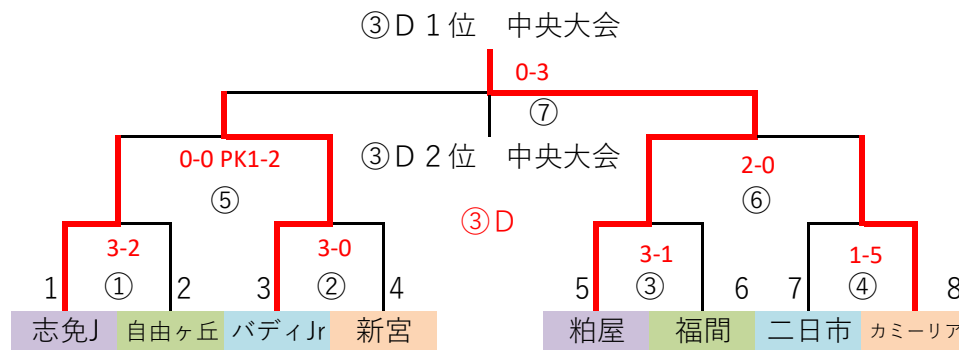

◎決勝T 32 予選R通過32チーム  
 G-4面 決勝トーナメント → 1位通過(1~4位決定戦)、2位通過(5~8位決定戦)中央大会出場決定

1/22 (日) ③Aパート  
 会場「なまずの郷A」  
 責任「福南」  
 派遣 ライジング、日の里  
 筑紫野、太宰府南

1/22 (日) ③Bパート  
 会場「なまずの郷B」  
 責任「福南」  
 派遣 宗像FC、福津W  
 FC太宰府、ウィザーズ

1/22 (日) ③Cパート  
 会場「ふれあいの丘A」  
 責任「新宮」  
 派遣 須恵、志免F  
 BRAVO、大野城

1/22 (日) ③Dパート  
 会場「ふれあいの丘B」  
 責任「新宮」  
 派遣 CREW、篠北  
 大野城南、アッローロ

決勝トーナメント 40分ゲーム(20-10-20) ⑦試合は30分ゲーム(15-5-15)

	時間	R	A 1	A 2		時間	R	A 1	A 2
①	9:00 ~ 9:50	派遣	7	8	⑤	12:40 ~ 13:30	派遣	③負	④負
②	9:55 ~ 10:45	派遣	1	2	⑥	13:35 ~ 14:25	派遣	①負	②負
③	10:50 ~ 11:40	派遣	3	4	⑦	15:25 ~ 16:15	派遣	派遣	派遣
④	11:45 ~ 12:35	派遣	5	6					

◎順位決定戦 8 順位決定 1~4位  
 G-2面 順位決定 5~8位

順位決定戦 30分ゲーム(15-5-15)

	時間	Aコート			Bコート				
		対戦	R	A1	A2	対戦	R	A1	A2
①	10:00 ~ 10:35	花鶴 VS 粕屋	AM派遣	AM派遣	AM派遣	仲原 VS バディFC	AM派遣	AM派遣	AM派遣
②	11:00 ~ 11:35	バディJr VS 舞の里	AM派遣	AM派遣	AM派遣	上西郷 VS 宗像C	AM派遣	AM派遣	AM派遣
③	12:00 ~ 12:35	A①勝 VS B①勝	PM派遣	PM派遣	PM派遣	A①負 VS B①負	PM派遣	PM派遣	PM派遣
④	13:00 ~ 13:35	A②勝 VS B②勝	PM派遣	PM派遣	PM派遣	A②負 VS B②負	PM派遣	PM派遣	PM派遣