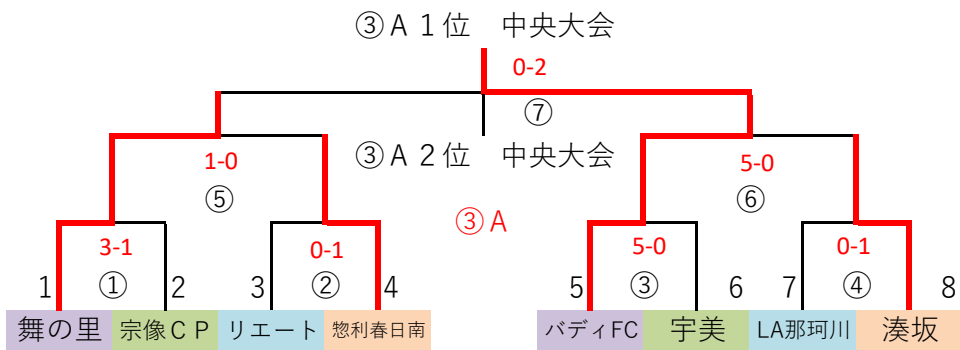

◎決勝T 32 予選R通過32チーム  
 G-4面 決勝トーナメント → 1位通過(1~4位決定戦)、2位通過(5~8位決定戦)中央大会出場決定

1/22 (日) ③Aパート  
 会場「なまずの郷A」  
 責任「福南」  
 派遣 ライジング、日の里  
 筑紫野、太宰府南

1/22 (日) ③Bパート  
 会場「なまずの郷B」  
 責任「福南」  
 派遣 宗像FC、福津W  
 FC太宰府、ウィザーズ

1/22 (日) ③Cパート  
 会場「ふれあいの丘A」  
 責任「新宮」  
 派遣 須恵、志免F  
 BRAVO、大野城

1/22 (日) ③Dパート  
 会場「ふれあいの丘B」  
 責任「新宮」  
 派遣 CREW、篠北  
 大野城南、アッローロ

決勝トーナメント 40分ゲーム(20-10-20) ⑦試合は30分ゲーム(15-5-15)

	時間	R	A 1	A 2		時間	R	A 1	A 2
①	9:00 ~ 9:50	派遣	7	8	⑤	12:40 ~ 13:30	派遣	③負	④負
②	9:55 ~ 10:45	派遣	1	2	⑥	13:35 ~ 14:25	派遣	①負	②負
③	10:50 ~ 11:40	派遣	3	4	⑦	15:25 ~ 16:15	派遣	派遣	派遣
④	11:45 ~ 12:35	派遣	5	6					

◎順位決定戦 8 順位決定 1~4位  
 G-2面 順位決定 5~8位

順位決定戦 30分ゲーム(15-5-15)

	時間	Aコート			Bコート				
		対戦	R	A1	A2	対戦	R	A1	A2
①	10:00 ~ 10:35	花鶴 VS 粕屋	AM派遣	AM派遣	AM派遣	仲原 VS バディFC	AM派遣	AM派遣	AM派遣
②	11:00 ~ 11:35	バディJr VS 舞の里	AM派遣	AM派遣	AM派遣	上西郷 VS 宗像C	AM派遣	AM派遣	AM派遣
③	12:00 ~ 12:35	A①勝 VS B①勝	PM派遣	PM派遣	PM派遣	A①負 VS B①負	PM派遣	PM派遣	PM派遣
④	13:00 ~ 13:35	A②勝 VS B②勝	PM派遣	PM派遣	PM派遣	A②負 VS B②負	PM派遣	PM派遣	PM派遣