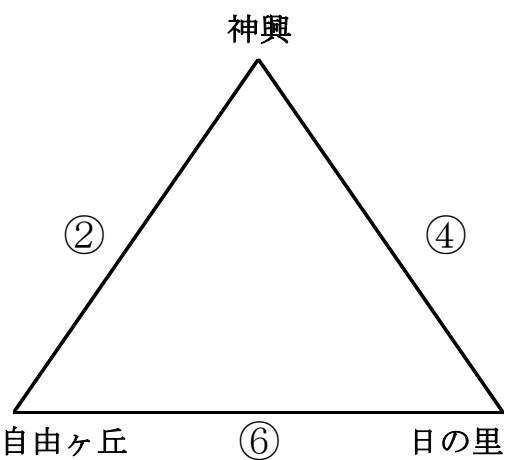

D

試合	開始時間	チーム名	得点	チーム名	R
①	9:30	ライジング	-	東郷	日の里
②	10:30	神興	-	自由ヶ丘	東郷
③	11:30	福間	-	上西郷	自由ヶ丘
④	12:30	神興	-	日の里	上西郷
⑤	13:30	ライジング	-	福間	神興
⑥	14:30	自由ヶ丘	-	日の里	ライジング
⑦	15:30	東郷	-	上西郷	福間