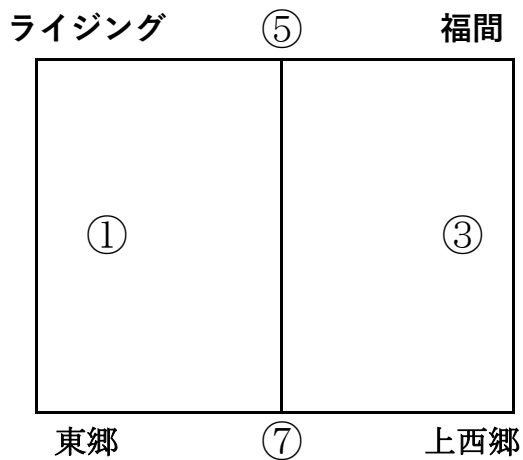

2022年度 宗像杯 in 西鞍の丘

2023/2/18

A

B

試合	開始時間	チーム名	得点	チーム名	R
①	9:30	河東	-	福南	福津ウエスト
②	10:30	宗像C	-	宗像CP	福南
③	11:30	河東	-	宗像FC	宗像CP
④	12:30	宗像C	-	福津ウエスト	河東
⑤	13:30	福南	-	宗像FC	宗像C
⑥	14:30	宗像CP	-	福津ウエスト	宗像FC

上位 上西郷、宗像Cjr
河東、神興、ライジング
中位 福南、自由ヶ丘
福間、宗像CP
下位 日の里、宗像FC
東郷、福津