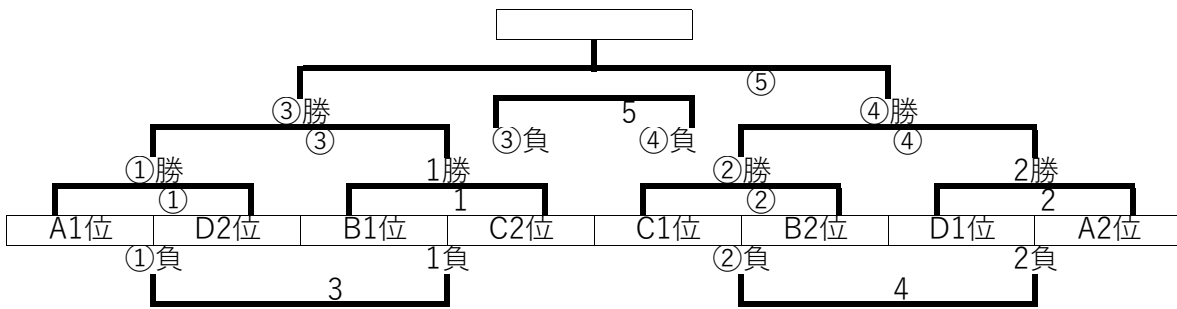

試合	開始時間	チーム名	得点	チーム名	R
①	9:30	A1位	-	D2位	B2位
②	10:30	C1位	-	B2位	D2位
③	11:30	①勝	-	1勝	C1位
④	12:30	②勝	-	2勝	A1位
⑤	14:00	③勝	-	④勝	本部

1	9:30	B1位	-	C2位	A2位
2	10:30	D1位	-	A2位	C2位
3	11:30	①負	-	1負	D1位
4	12:30	②負	-	2負	B1位
5	14:00	③負	-	④負	本部