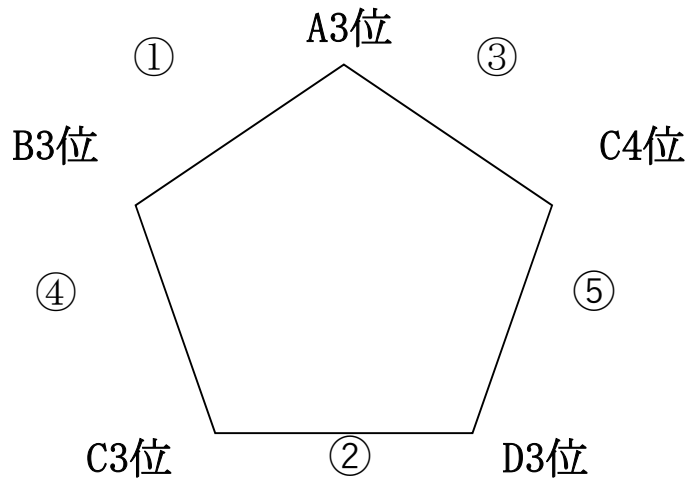

1	9:30	B1位	-	C2位	A2位
2	10:30	D1位	-	A2位	C2位
3	11:30	①負	-	1負	D1位
4	12:30	②負	-	2負	B1位
5	14:00	③負	-	④負	本部

試合	開始時間	チーム名	得点	チーム名	R
①	9:30	A3位	-	B3位	相互
②	10:30	D3位	-	C4位	相互
③	11:30	B3位	-	C3位	相互
④	12:30	A3位	-	C4位	相互
⑤	13:30	C3位	-	D3位	相互