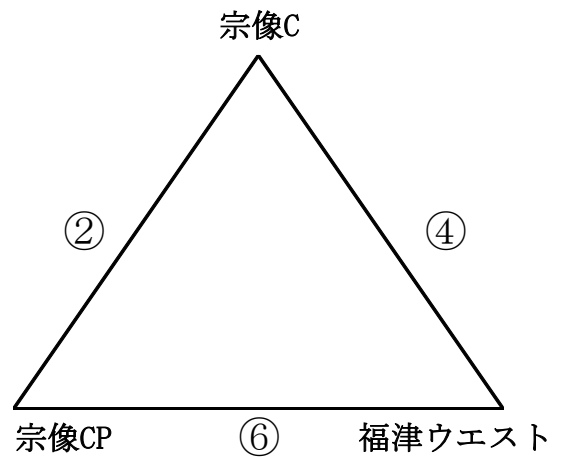

2022年度 宗像杯 in 西鞍の丘

2023/2/18

A

B

試合	開始時間	チーム名	得点	チーム名	R
①	9:30	河東	-	福南	福津ウエスト
②	10:30	宗像C	-	宗像CP	福南
③	11:30	河東	-	宗像FC	宗像CP
④	12:30	宗像C	-	福津ウエスト	河東
⑤	13:30	福南	-	宗像FC	宗像C
⑥	14:30	宗像CP	-	福津ウエスト	宗像FC

上位 上西郷、宗像Cjr
河東、神興、ライジング
中位 福南、自由ヶ丘
福間、宗像CP
下位 日の里、宗像FC
東郷、福津