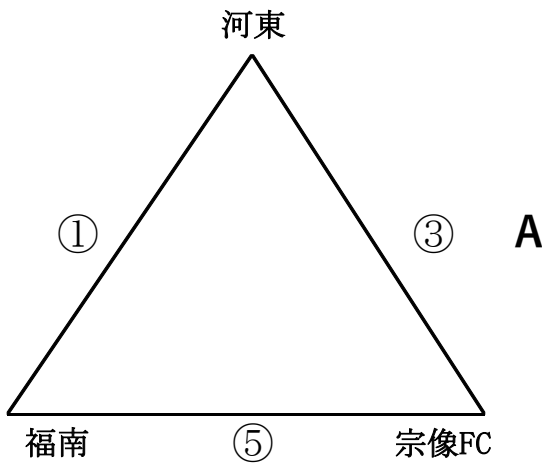

2022年度 宗像杯 in 西鞍の丘

2023/2/18

試合	開始時間	チーム名	得点	チーム名	R
①	9:30	河東	2 - 3	福南	福津ウエスト
②	10:30	宗像C	6 - 0	宗像CP	福南
③	11:30	河東	11 - 0	宗像FC	宗像CP
④	12:30	宗像C	26 - 0	福津ウエスト	河東
⑤	13:30	福南	11 - 0	宗像FC	宗像C
⑥	14:30	宗像CP	15 - 0	福津ウエスト	宗像FC