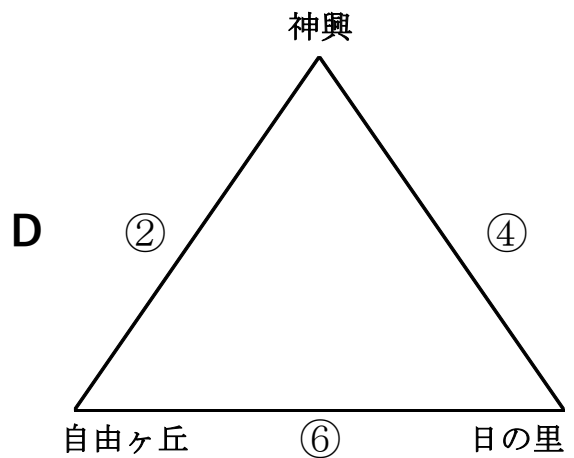

試合	開始時間	チーム名	得点	チーム名	R
①	9:30	ライジング	12 - 0	東郷	日の里
②	10:30	神興	3 - 0	自由ヶ丘	東郷
③	11:30	福間	1 - 3	上西郷	自由ヶ丘
④	12:30	神興	6 - 0	日の里	上西郷
⑤	13:30	ライジング	2 - 0	福間	神興
⑥	14:30	自由ヶ丘	8 - 1	日の里	ライジング
⑦	15:30	東郷	0 - 17	上西郷	福間