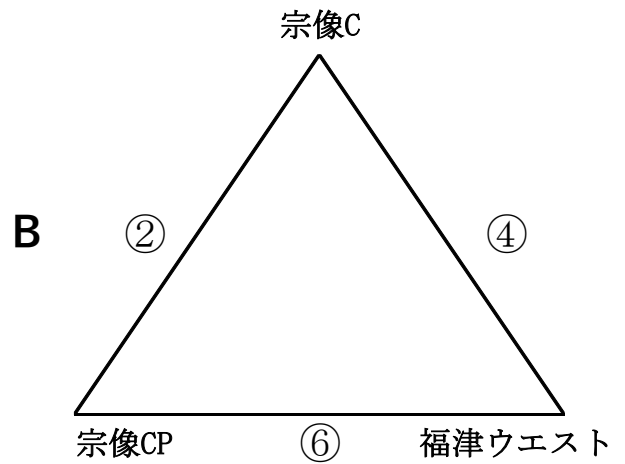

2022年度 宗像杯 in 西鞍の丘

2023/2/18

試合	開始時間	チーム名	得点	チーム名	R
①	9:30	河東	2 - 3	福南	福津ウエスト
②	10:30	宗像C	6 - 0	宗像CP	福南
③	11:30	河東	11 - 0	宗像FC	宗像CP
④	12:30	宗像C	26 - 0	福津ウエスト	河東
⑤	13:30	福南	11 - 0	宗像FC	宗像C
⑥	14:30	宗像CP	15 - 0	福津ウエスト	宗像FC