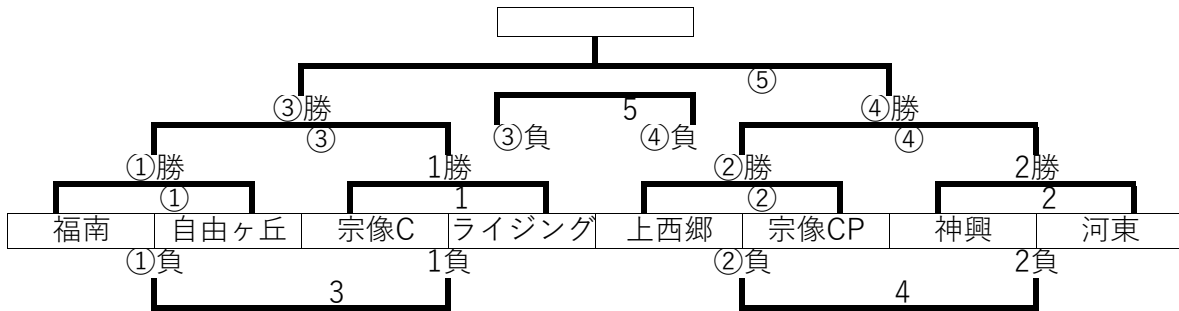

2022年度 宗像杯 in 西鞍の丘

2023/2/19

A

試合	開始時間	チーム名	得点	チーム名	R
①	9:30	福南	-	自由ヶ丘	宗像CP
②	10:30	上西郷	-	宗像CP	自由ヶ丘
③	11:30	①勝	-	1勝	上西郷
④	12:30	②勝	-	2勝	福南
⑤	14:00	③勝	-	④勝	本部

1	9:30	宗像C	-	ライジング	河東
2	10:30	神興	-	河東	ライジング
3	11:30	①負	-	1負	神興
4	12:30	②負	-	2負	宗像C
5	14:00	③負	-	④負	本部