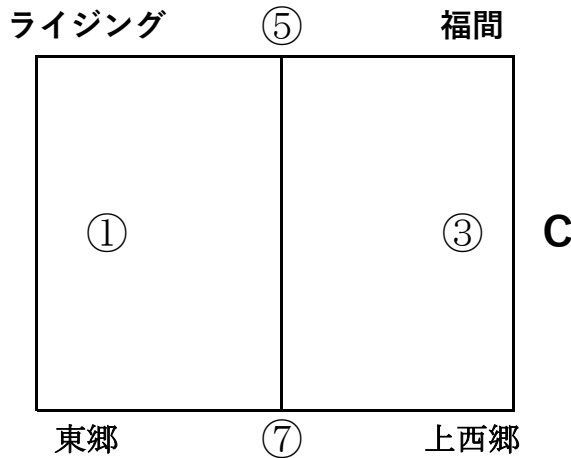

試合	開始時間	チーム名	得点	チーム名	R
①	9:30	ライジング	12 - 0	東郷	日の里
②	10:30	神興	3 - 0	自由ヶ丘	東郷
③	11:30	福間	1 - 3	上西郷	自由ヶ丘
④	12:30	神興	6 - 0	日の里	上西郷
⑤	13:30	ライジング	2 - 0	福間	神興
⑥	14:30	自由ヶ丘	8 - 1	日の里	ライジング
⑦	15:30	東郷	0 - 17	上西郷	福間