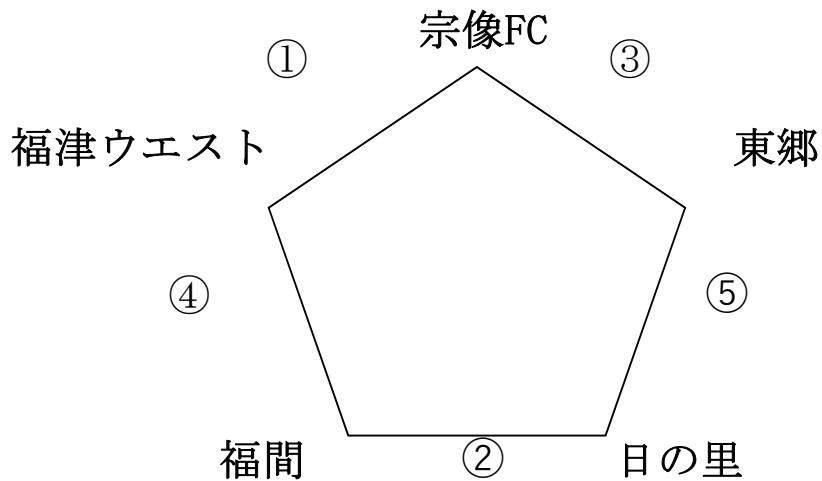

2022年度 宗像杯 in 西鞍の丘

2023/2/19

A

試合	開始時間	チーム名	得点	チーム名	R
①	9:30	福南	-	自由ヶ丘	宗像CP
②	10:30	上西郷	-	宗像CP	自由ヶ丘
③	11:30	①勝	-	1勝	上西郷
④	12:30	②勝	-	2勝	福南
⑤	14:00	③勝	-	④勝	本部

1	9:30	宗像C	-	ライジング	河東
2	10:30	神興	-	河東	ライジング
3	11:30	①負	-	1負	神興
4	12:30	②負	-	2負	宗像C
5	14:00	③負	-	④負	本部