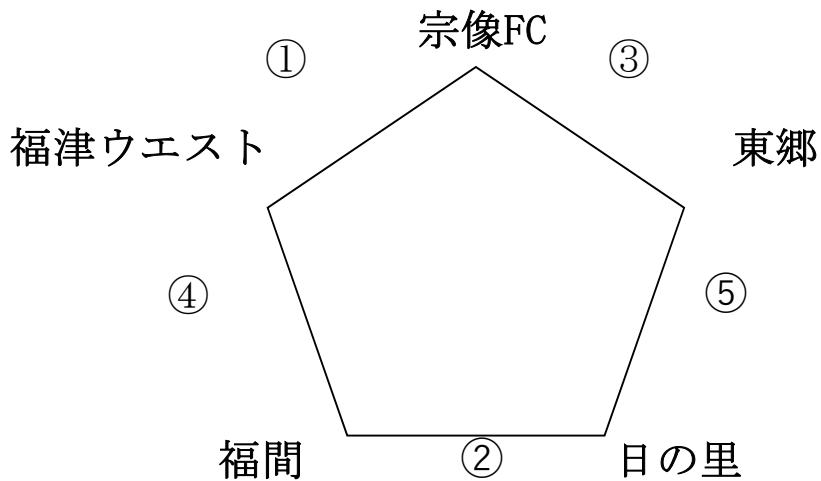

2022年度 宗像杯 in 西鞍の丘

2023/2/19

A

試合	開始時間	チーム名	得点	チーム名	R
①	9:30	福南	1 PK 3-2 1	自由ヶ丘	宗像CP
②	10:30	上西郷	1 - 0	宗像CP	自由ヶ丘
③	11:30	福南	2 - 1	宗像C	上西郷
④	12:30	上西郷	0 - 2	神興	福南
⑤	14:00	福南	4 - 0	神興	本部

B

1	9:30	宗像C	3 - 0	ライジング	河東
2	10:30	神興	1 - 0	河東	ライジング
3	11:30	自由ヶ丘	2 - 1	ライジング	神興
4	12:30	宗像CP	0 - 5	河東	宗像C
5	14:00	宗像C	5 - 0	上西郷	本部