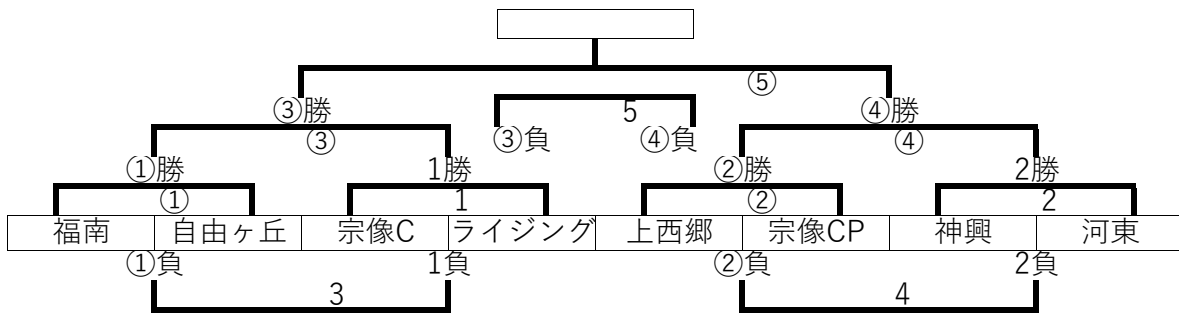

2022年度 宗像杯 in 西鞍の丘

2023/2/19

A

試合	開始時間	チーム名	得点	チーム名	R
①	9:30	福南	1 PK 3-2 1	自由ヶ丘	宗像CP
②	10:30	上西郷	1 - 0	宗像CP	自由ヶ丘
③	11:30	福南	2 - 1	宗像C	上西郷
④	12:30	上西郷	0 - 2	神興	福南
⑤	14:00	福南	4 - 0	神興	本部

B

1	9:30	宗像C	3 - 0	ライジング	河東
2	10:30	神興	1 - 0	河東	ライジング
3	11:30	自由ヶ丘	2 - 1	ライジング	神興
4	12:30	宗像CP	0 - 5	河東	宗像C
5	14:00	宗像C	5 - 0	上西郷	本部