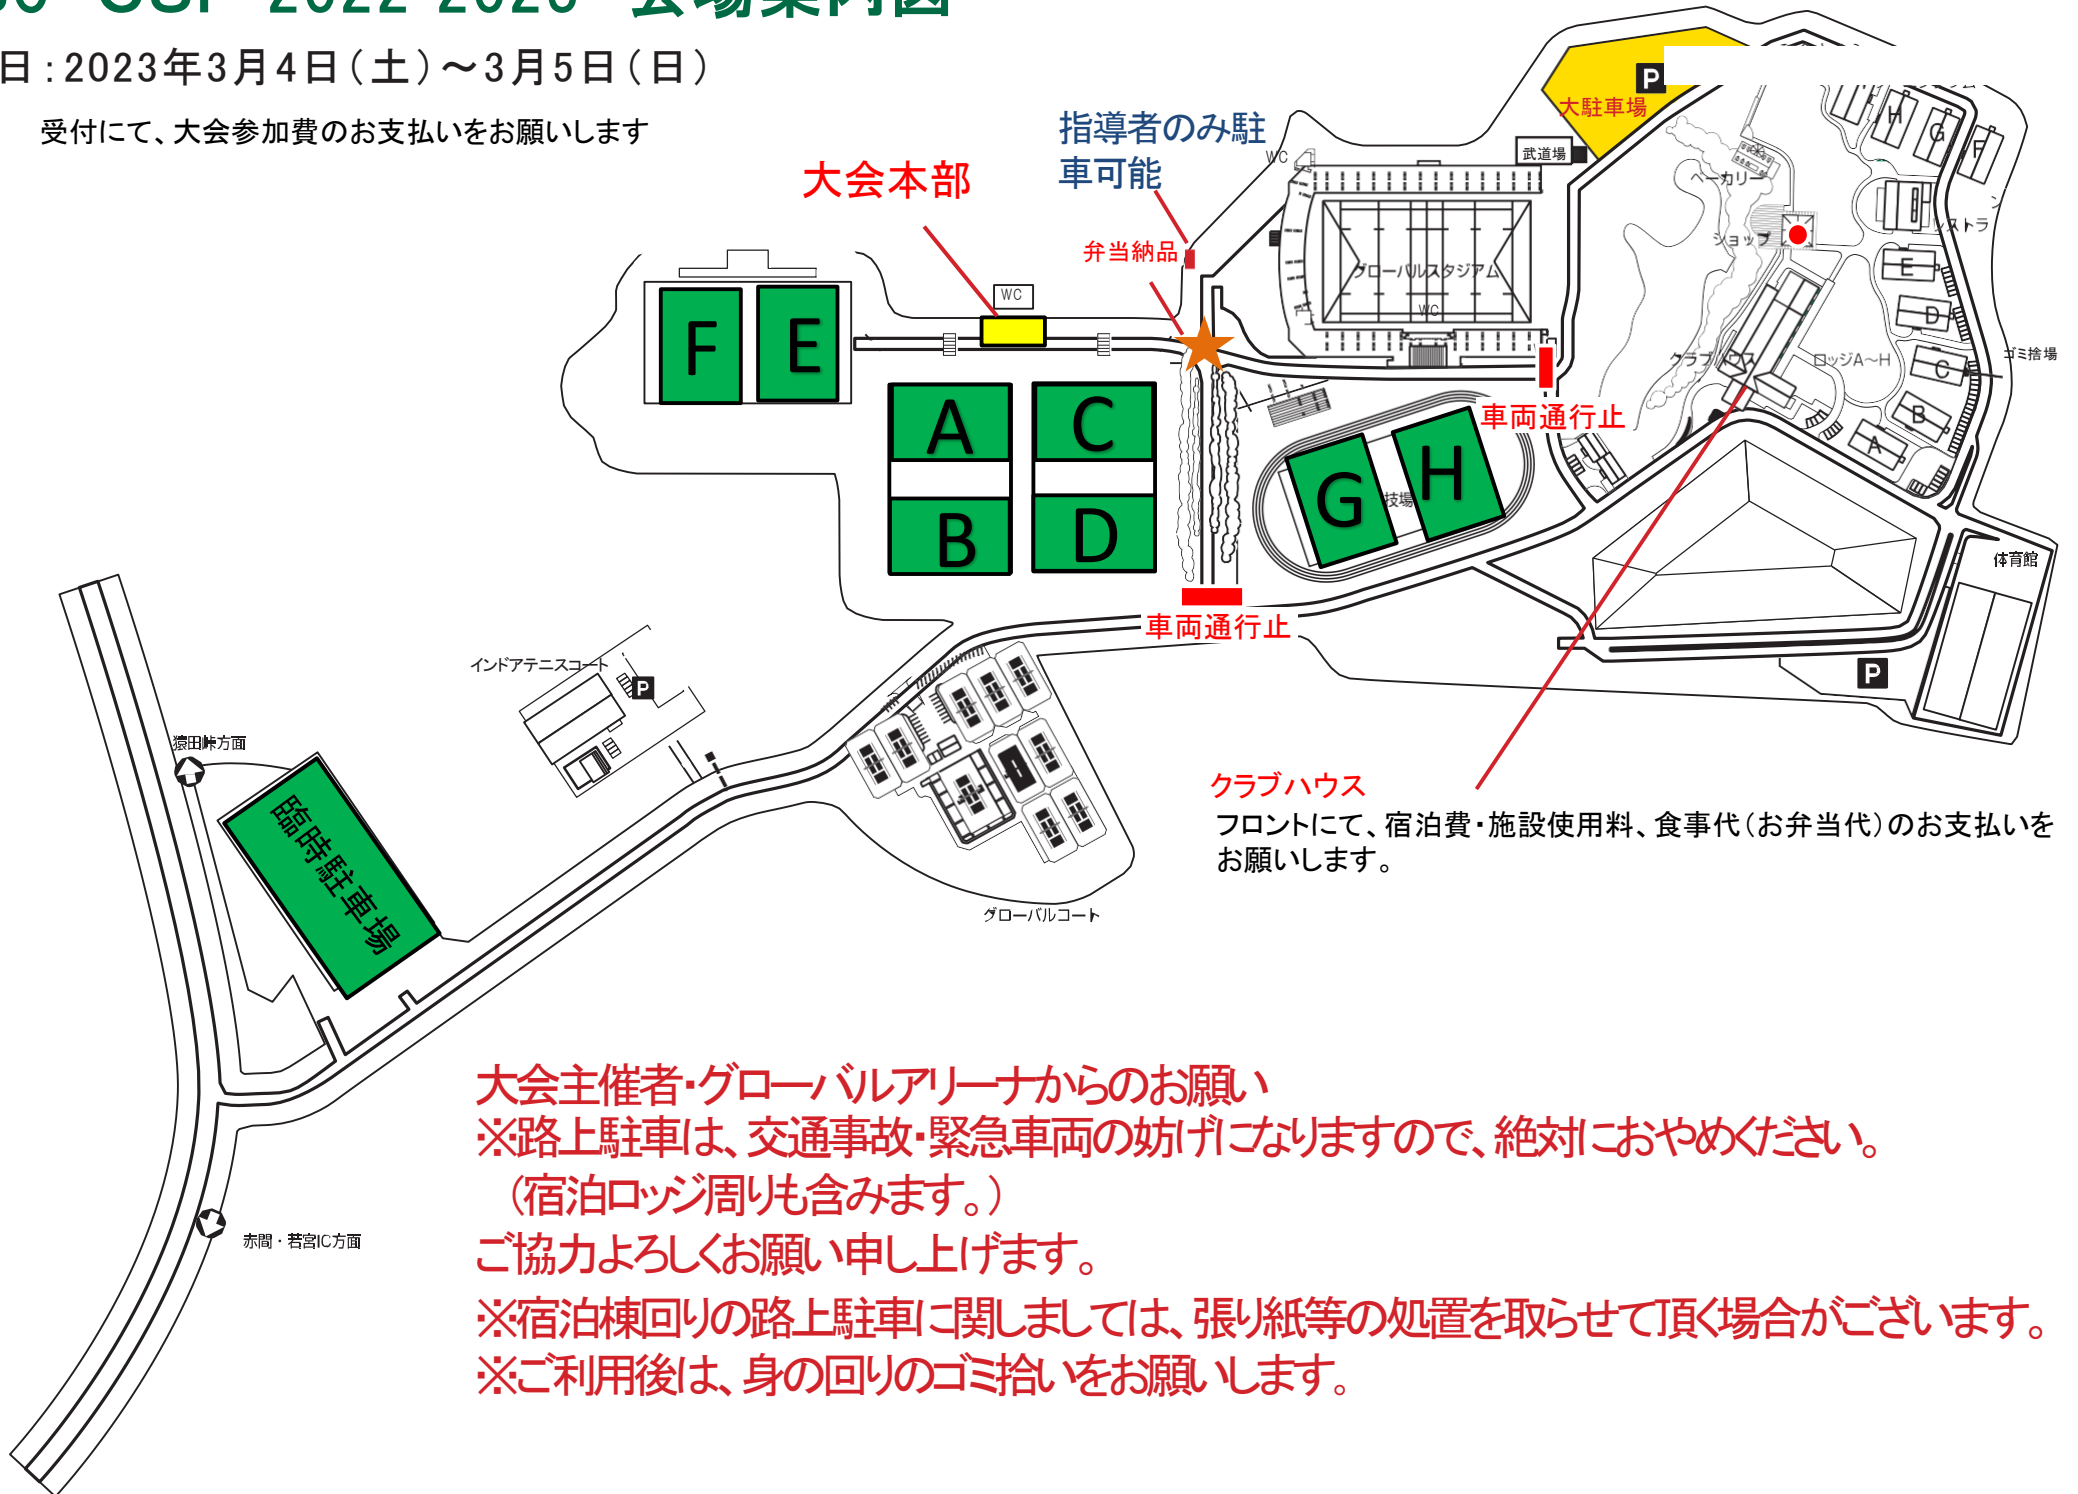

KSC CUP 2022-2023 会場案内図

期日：2023年3月4日（土）～3月5日（日）

受付にて、大会参加費のお支払いをお願いします

大会主催者・グローバルアリーナからのお願い

※路上駐車は、交通事故・緊急車両の妨げとなりますので、絶対におやめください。

(宿泊ロッジ周りも含みます。)

ご協力よろしくお願い申し上げます。

※宿泊棟回りの路上駐車に関しましては、張り紙等の処置を取らせて頂く場合がございます。

※ご利用後は、身の回りのゴミ拾いをお願いします。