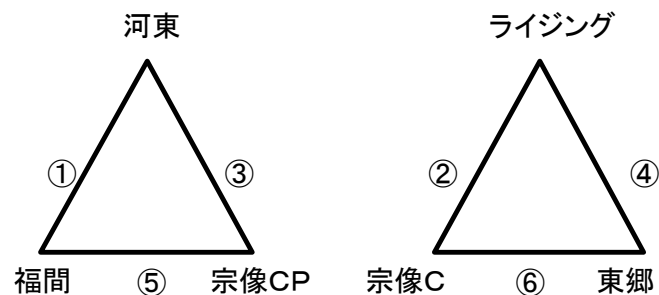

Bコート(駐車場・遊戯側)

	時間	対戦				A1	A2
①	9:30	河東		-	福間	宗像C	東郷
②	10:30	ライジング		-	宗像C	河東	福間
③	11:30	河東		-	宗像CP	ライジング	宗像C
④	12:30	ライジング		-	東郷	河東	宗像CP
⑤	13:30	福間		-	宗像CP	ライジング	東郷
⑥	14:30	宗像C		-	東郷	福間	宗像CP

宗像支部サッカー協会U-12リーグ戦（8人制）