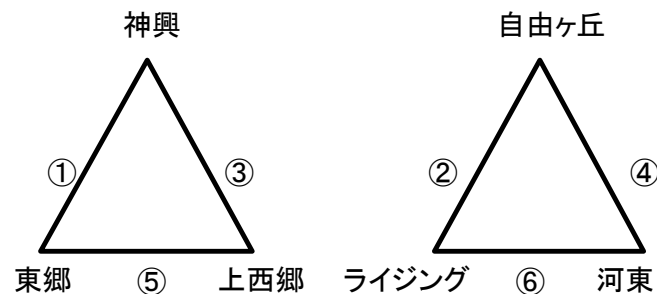

Bコート(駐車場・遊戯側)

	時間	対戦				A1	A2	
①	9:30	神興		-		東郷	ライジング	河東
②	10:30	自由ヶ丘		-		ライジング	神興	東郷
③	11:30	神興		-		上西郷	自由ヶ丘	ライジング
④	12:30	自由ヶ丘		-		河東	神興	上西郷
⑤	13:30	東郷		-		上西郷	自由ヶ丘	河東
⑥	14:30	ライジング		-		河東	東郷	上西郷