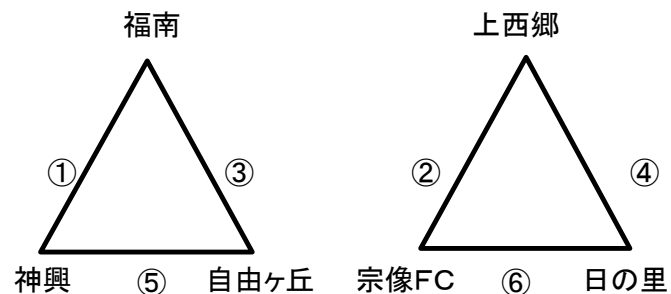

宗像支部サッカー協会U-12リーグ戦（8人制）

<第1節>

4月16(日) 指導者8:00集合

なまずの郷グラウンド

Aコート(駐車場側)

	時間	対戦				A1	A2
①	9:30	福南		-	神興	宗像FC	日の里
②	10:30	上西郷		-	宗像FC	福南	神興
③	11:30	福南		-	自由ヶ丘	上西郷	宗像FC
④	12:30	上西郷		-	日の里	福南	自由ヶ丘
⑤	13:30	神興		-	自由ヶ丘	上西郷	日の里
⑥	14:30	宗像FC		-	日の里	神興	自由ヶ丘