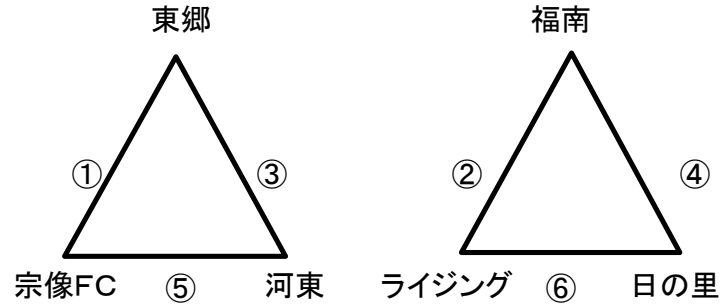

宗像支部サッカー協会U-12リーグ戦（8人制）

<第5節>

6月18(日) 指導者8:00集合

なまズの郷グラウンド

Aコート(駐車場側)

	時間	対戦			A1	A2	
①	9:30	東郷		-	宗像FC	ライジング	日の里
②	10:30	福南		-	ライジング	東郷	宗像FC
③	11:30	東郷		-	河東	福南	ライジング
④	12:30	福南		-	日の里	東郷	河東
⑤	13:30	宗像FC		-	河東	福南	日の里
⑥	14:30	ライジング		-	日の里	宗像FC	河東

Bコート(駐車場・遊戯側)

	時間	対戦			A1	A2	
①	9:30	宗像CP		-	上西郷	神興	宗像FC
②	10:30	自由ヶ丘		-	福間	宗像CP	上西郷
③	11:30	上西郷		-	宗像FC	自由ヶ丘	宗像CP
④	12:30	神興		-	宗像CP	上西郷	福間