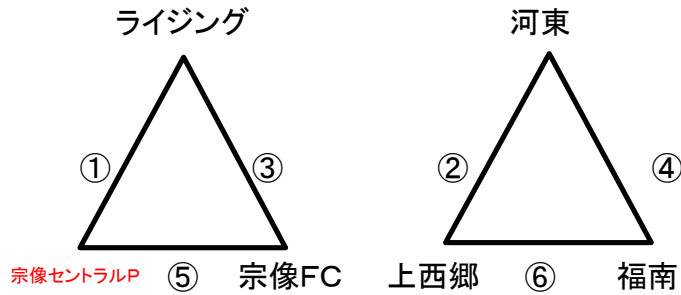

宗像支部サッカー協会U-12リーグ戦（8人制）

<第2節>

5月14（日） 指導者8：00集合

なまズの郷グラウンド

Aコート(駐車場側)

	時間	対戦				A1	A2
①	9:30	ライジング		-	宗像セントラルP	上西郷	福南
②	10:30	河東		-	上西郷	ライジング	宗像セントラルP
③	11:30	ライジング		-	宗像FC	河東	上西郷
④	12:30	河東		-	福南	ライジング	宗像FC
⑤	13:30	宗像セントラルP		-	宗像FC	河東	福南
⑥	14:30	上西郷		-	福南	宗像セントラルP	宗像FC