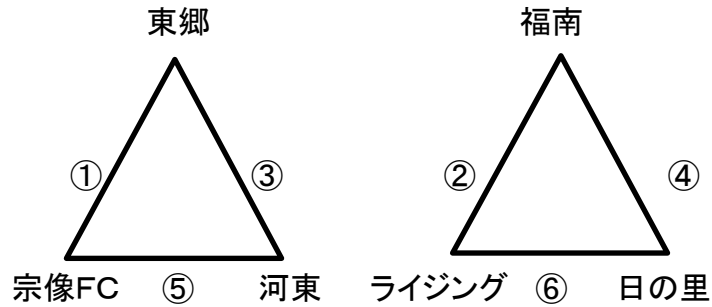

宗像支部サッカー協会U-12リーグ戦（8人制）

<第5節>

6月4（日） 指導者8：00集合

なまズの郷グラウンド

Aコート(駐車場側)

	時間	対戦			A1	A2	
①	9:30	東郷		-	宗像FC	ライジング	日の里
②	10:30	福南		-	ライジング	東郷	宗像FC
③	11:30	東郷		-	河東	福南	ライジング
④	12:30	福南		-	日の里	東郷	河東
⑤	13:30	宗像FC		-	河東	福南	日の里
⑥	14:30	ライジング		-	日の里	宗像FC	河東

Bコート(駐車場・遊戯側)

	時間	対戦			A1	A2	
①	9:30	宗像セントラルP		-	上西郷	神興	福間
②	10:30	自由ヶ丘		-	福間	宗像セントラルP	上西郷
③	11:30	上西郷		-	宗像セントラルJ	自由ヶ丘	宗像セントラルP
④	12:30	神興		-	宗像セントラルP	上西郷	宗像セントラルJ