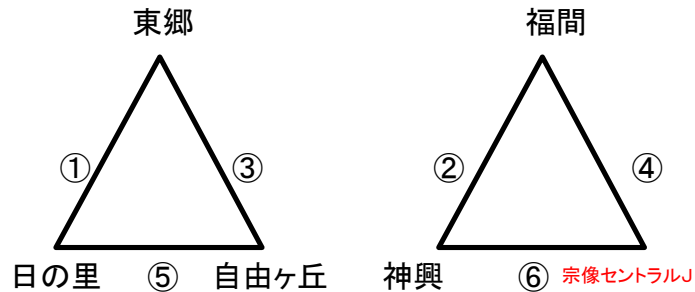

Bコート(駐車場・遊戯側)

	時間	対戦				A1	A2
①	9:30	東郷		-	日の里	神興	宗像セントラルJ
②	10:30	福間		-	神興	東郷	日の里
③	11:30	東郷		-	自由ヶ丘	福間	神興
④	12:30	福間		-	宗像セントラルJ	東郷	自由ヶ丘
⑤	13:30	日の里		-	自由ヶ丘	福間	宗像セントラルJ
⑥	14:30	神興		-	宗像セントラルJ	日の里	自由ヶ丘