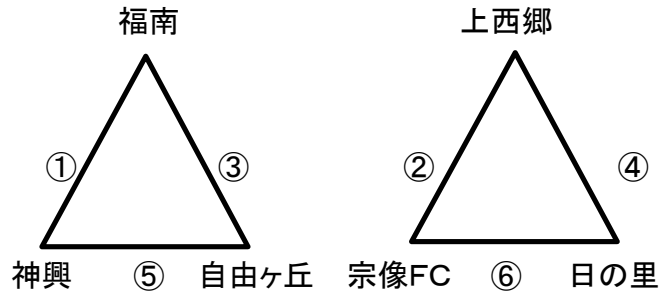

宗像支部サッカー協会U-12リーグ戦（8人制）

<第1節>

4月16（日） 指導者8：00集合

なまズの郷グラウンド

Aコート(駐車場側)

	時間	対戦				A1	A2	
①	9:30	福南	0	-	10	神興	宗像FC	日の里
②	10:30	上西郷	13	-	0	宗像FC	福南	神興
③	11:30	福南	1	-	7	自由ヶ丘	上西郷	宗像FC
④	12:30	上西郷	5	-	0	日の里	福南	自由ヶ丘
⑤	13:30	神興	4	-	0	自由ヶ丘	上西郷	日の里
⑥	14:30	宗像FC	0	-	1	日の里	神興	自由ヶ丘