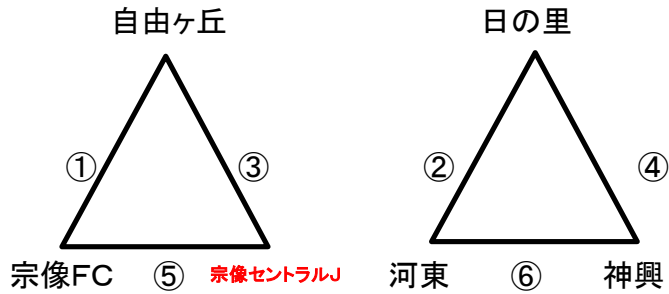

宗像支部サッカー協会U-12リーグ戦（8人制）

<第3節>

5月20(土) 指導者8:00集合

ふれあいの森総合公園

Aコート

	時間	対戦				A1	A2	
①	9:30	自由ヶ丘		-		宗像FC	河東	神興
②	10:30	日の里		-		河東	自由ヶ丘	宗像FC
③	11:30	自由ヶ丘		-		宗像セントラルJ	日の里	河東
④	12:30	日の里		-		神興	自由ヶ丘	宗像セントラルJ
⑤	13:30	宗像FC		-		宗像セントラルJ	日の里	神興
⑥	14:30	河東		-		神興	宗像FC	宗像セントラルJ