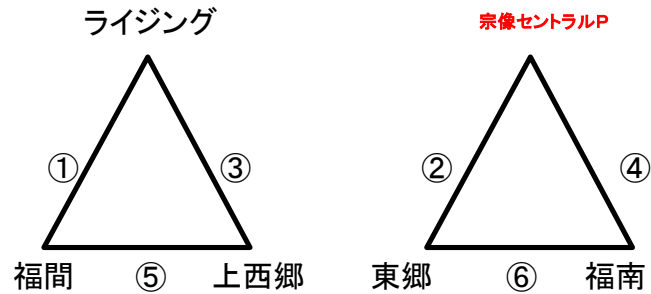

Bコート

	時間	対戦				A1	A2	
①	9:30	ライジング		-		福間	東郷	福南
②	10:30	宗像セントラルP		-		東郷	ライジング	福間
③	11:30	ライジング		-		上西郷	宗像セントラルP	東郷
④	12:30	宗像セントラルP		-		福南	ライジング	上西郷
⑤	13:30	福間		-		上西郷	宗像セントラルP	福南
⑥	14:30	東郷		-		福南	福間	上西郷