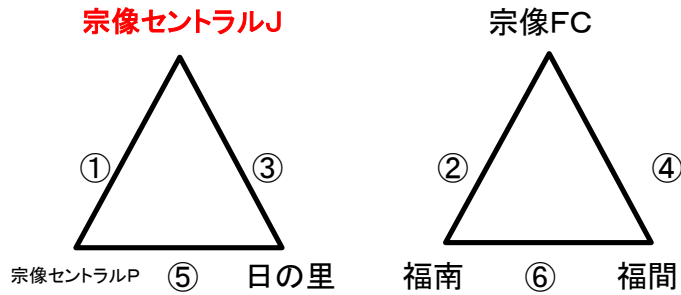

宗像支部サッカー協会U-12リーグ戦（8人制）

<第4節>

5月28（日） 指導者8：00集合

なまズの郷グラウンド

Aコート(駐車場側)

	時間	対戦			A1	A2	
①	9:30	宗像セントラルJ		-	宗像セントラルP	福南	福間
②	10:30	宗像FC		-	福南	宗像セントラルJ	宗像セントラルP
③	11:30	宗像セントラルJ		-	日の里	宗像FC	福南
④	12:30	宗像FC		-	福間	宗像セントラルJ	日の里
⑤	13:30	宗像セントラルP		-	日の里	宗像FC	福間
⑥	14:30	福南		-	福間	宗像セントラルP	日の里