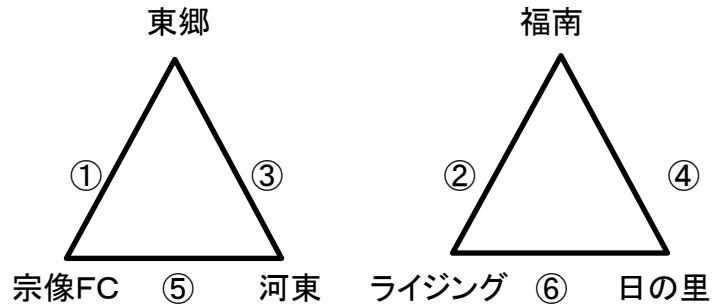

宗像支部サッカー協会U-12リーグ戦（8人制）

<第5節>

6月18(日) 指導者8:00集合

なまずの郷グラウンド

Aコート(駐車場側)

	時間	対戦			A1	A2	
①	9:30	東郷		-	宗像FC	ライジング	日の里
②	10:30	福南		-	ライジング	東郷	宗像FC
③	11:30	東郷		-	河東	福南	ライジング
④	12:30	福南		-	日の里	東郷	河東
⑤	13:30	宗像FC		-	河東	福南	日の里
⑥	14:30	ライジング		-	日の里	宗像FC	河東

Bコート(駐車場・遊戯側)

	時間	対戦			A1	A2	
①	9:30	宗像セントラルP		-	上西郷	神興	宗像FC
②	10:30	自由ヶ丘		-	福間	宗像CP	上西郷
③	11:30	上西郷		-	宗像FC	自由ヶ丘	宗像セントラルP
④	12:30	神興		-	宗像セントラルP	上西郷	福間