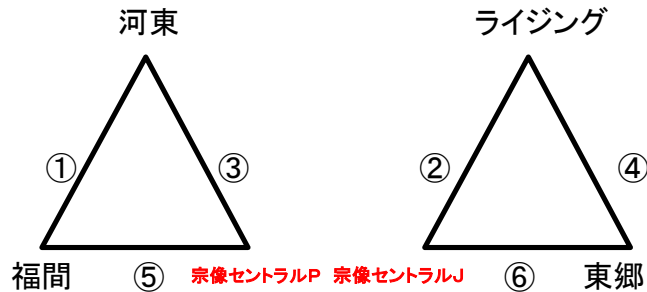

Bコート(駐車場・遊戯側)

	時間	対戦				A1	A2	
①	9:30	河東	2	-	0	福間	宗像セントラルJ	東郷
②	10:30	ライジング	0	-	14	宗像セントラルJ	河東	福間
③	11:30	河東	3	-	0	宗像セントラルP	ライジング	宗像セントラルJ
④	12:30	ライジング	9	-	0	東郷	河東	宗像セントラルP
⑤	13:30	福間	2	-	3	宗像セントラルP	ライジング	東郷
⑥	14:30	宗像セントラルJ	20	-	0	東郷	福間	宗像セントラルP