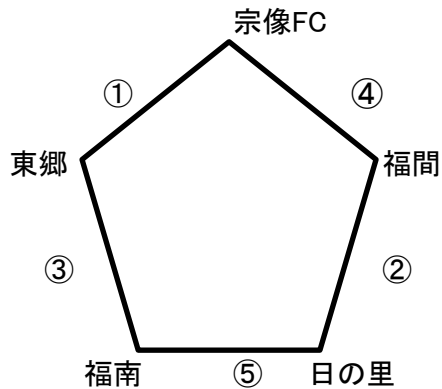

Bコート(駐車場・山側)

	時間	対戦				A1	A2
①	9:30	宗像FC		-	東郷	福南	日の里
②	10:30	日の里		-	福間	宗像FC	東郷
③	11:30	東郷		-	福南	日の里	福間
④	12:30	宗像FC		-	福間	東郷	福南
⑤	13:30	日の里		-	福南	福間	宗像FC
⑥	14:30			-			