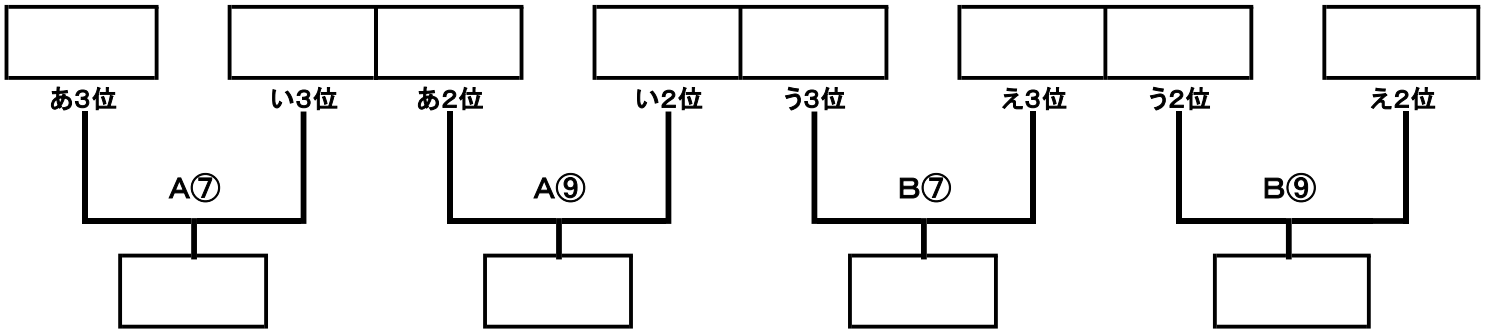

第1回 東海カップ U-12 / 5月28日

決勝トーナメント

予選リーグ

時間	Aコート(スタンドより右側)			審判	Bコート(スタンドより左側)			審判
① 9:00~	レプロ	vs	宗像セントラル	相互	二島	vs	鞍手	相互
② 9:40~	千代(北九州)	vs	わかみや	相互	折尾	vs	LA那珂川	相互
③ 10:20~	宗像セントラル	vs	千代(福岡)	相互	鞍手	vs	新宮	相互
④ 11:00~	わかみや	vs	ソルニーニョ	相互	LA那珂川	vs	ブルール	相互
⑤ 11:40~	レプロ	vs	千代(福岡)	相互	二島	vs	新宮	相互
⑥ 12:20~	千代(北九州)	vs	ソルニーニョ	相互	折尾	vs	ブルール	相互
13:00~13:30	決勝トーナメント インターバル							
⑦ 13:30~	あ3位	vs	い3位	相互	う3位	vs	え3位	相互
⑧ 14:10~	あ1位	vs	い1位	相互	う1位	vs	え1位	相互
⑨ 14:50~	あ2位	vs	い2位	相互	う2位	vs	え2位	相互
⑩ 15:30~	決勝(A⑧勝 VS B⑧勝)			主催者	3位決定戦(A⑧負 VS B⑧負)			相互