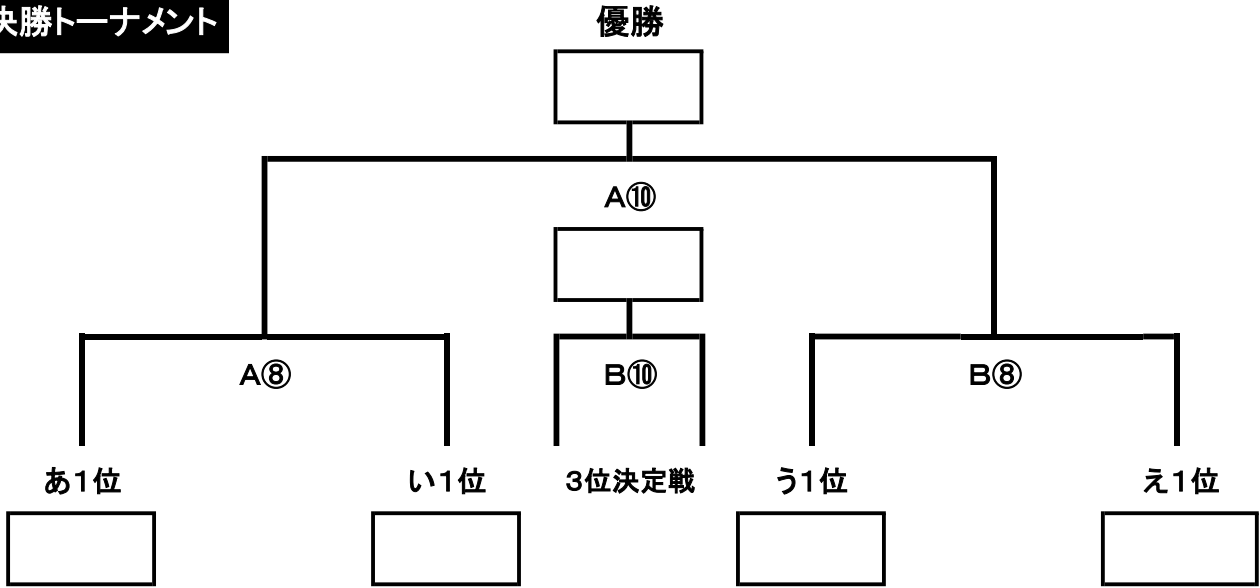

第1回 東海カップ U-12 / 5月28日

決勝トーナメント

予選リーグ

時間	Aコート(スタンドより右側)			審判	Bコート(スタンドより左側)			審判
① 9:00~	レプロ	vs	宗像セントラル	相互	二島	vs	鞍手	相互
② 9:40~	千代(北九州)	vs	わかみや	相互	折尾	vs	LA那珂川	相互
③ 10:20~	宗像セントラル	vs	千代(福岡)	相互	鞍手	vs	新宮	相互
④ 11:00~	わかみや	vs	ソルニーニョ	相互	LA那珂川	vs	ブルール	相互
⑤ 11:40~	レプロ	vs	千代(福岡)	相互	二島	vs	新宮	相互
⑥ 12:20~	千代(北九州)	vs	ソルニーニョ	相互	折尾	vs	ブルール	相互
13:00~13:30	決勝トーナメント インターバル							
⑦ 13:30~	あ3位	vs	い3位	相互	う3位	vs	え3位	相互
⑧ 14:10~	あ1位	vs	い1位	相互	う1位	vs	え1位	相互
⑨ 14:50~	あ2位	vs	い2位	相互	う2位	vs	え2位	相互
⑩ 15:30~	決勝(A⑧勝 VS B⑧勝)			主催者	3位決定戦(A⑧負 VS B⑧負)			相互