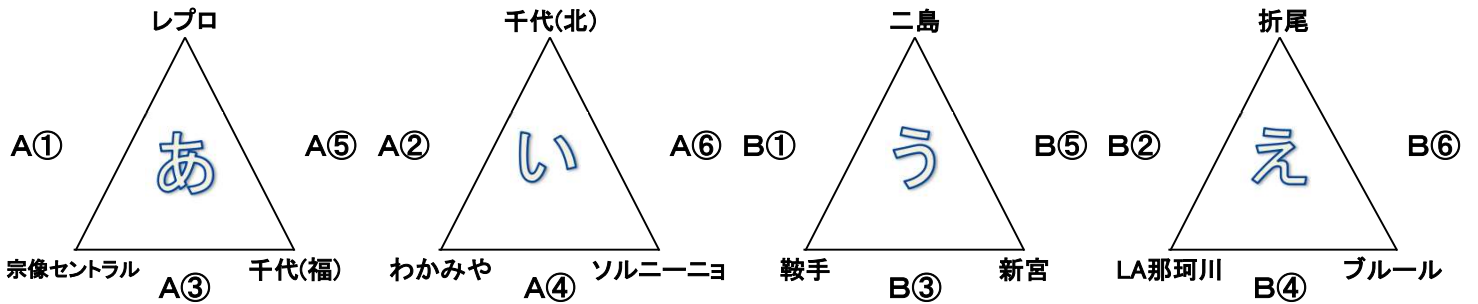

第1回 東海カップ U-12 / 5月28日

決勝トーナメント

予選リーグ

時間	Aコート(スタンドより右側)			審判	Bコート(スタンドより左側)			審判
① 9:00~	レプロ	vs	宗像セントラル	相互	二島	vs	鞍手	相互
② 9:40~	千代(北九州)	vs	わかみや	相互	折尾	vs	LA那珂川	相互
③ 10:20~	宗像セントラル	vs	千代(福岡)	相互	鞍手	vs	新宮	相互
④ 11:00~	わかみや	vs	ソルニーニョ	相互	LA那珂川	vs	ブルール	相互
⑤ 11:40~	レプロ	vs	千代(福岡)	相互	二島	vs	新宮	相互
⑥ 12:20~	千代(北九州)	vs	ソルニーニョ	相互	折尾	vs	ブルール	相互
13:00~13:30	決勝トーナメント インターバル							
⑦ 13:30~	あ3位	vs	い3位	相互	う3位	vs	え3位	相互
⑧ 14:10~	あ1位	vs	い1位	相互	う1位	vs	え1位	相互
⑨ 14:50~	あ2位	vs	い2位	相互	う2位	vs	え2位	相互
⑩ 15:30~	決勝(A⑧勝 VS B⑧勝)			主催者	3位決定戦(A⑧負 VS B⑧負)			相互