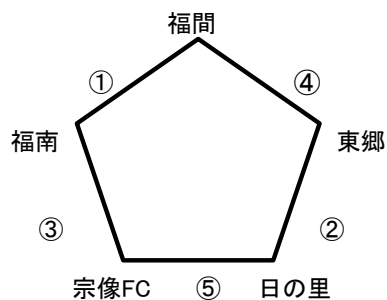

※最終試合チームにて会場片付けをお願いします。

Bコート(駐車場・山側)

TRM

	時間	対戦			A1	A2
①	9:30	福間	-	福南	宗像FC	日の里
②	10:30	日の里	-	東郷	福間	福南
③	11:30	福南	-	宗像FC	日の里	東郷
④	12:30	福間	-	東郷	福南	宗像FC
⑤	13:30	日の里	-	宗像FC	東郷	福間
⑥	14:30 (40分)	福南U11	-	福間U11	相互(前半:左側、後半:右側)	
⑦	15:20 (40分)	福南U11	-	宗像セントラルU11	相互(前半:左側、後半:右側)	
⑧	16:10 (30分)	福間U11	-	宗像セントラルU11	相互(前半:左側、後半:右側)	