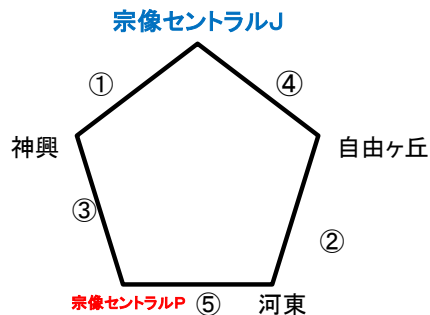

宗像支部サッカー協会U-12リーグ戦（8人制）

<第7節>

6月18(日) 指導者8:00集合

なまズの郷グラウンド

Aコート(駐車場・遊戯側)

TRM

	時間	対戦			A1	A2
①	9:30	宗像セントラルJ	-	神興	宗像セントラルP	河東
②	10:30	河東	-	自由ヶ丘	宗像セントラルJ	神興
③	11:30	神興	-	宗像セントラルP	河東	自由ヶ丘
④	12:30	宗像セントラルJ	-	自由ヶ丘	神興	宗像セントラルP
⑤	13:30	河東	-	宗像セントラルP	自由ヶ丘	宗像セントラルJ
⑥	14:30 (40分)	自由ヶ丘U11	-	宗像セントラルU11	相互(前半:左側、後半:右側)	
⑦	15:20 (40分)	福間U11	-	自由ヶ丘U11	相互(前半:左側、後半:右側)	
⑧	16:10 (30分)	福南U11	-	自由ヶ丘U11	相互(前半:左側、後半:右側)	